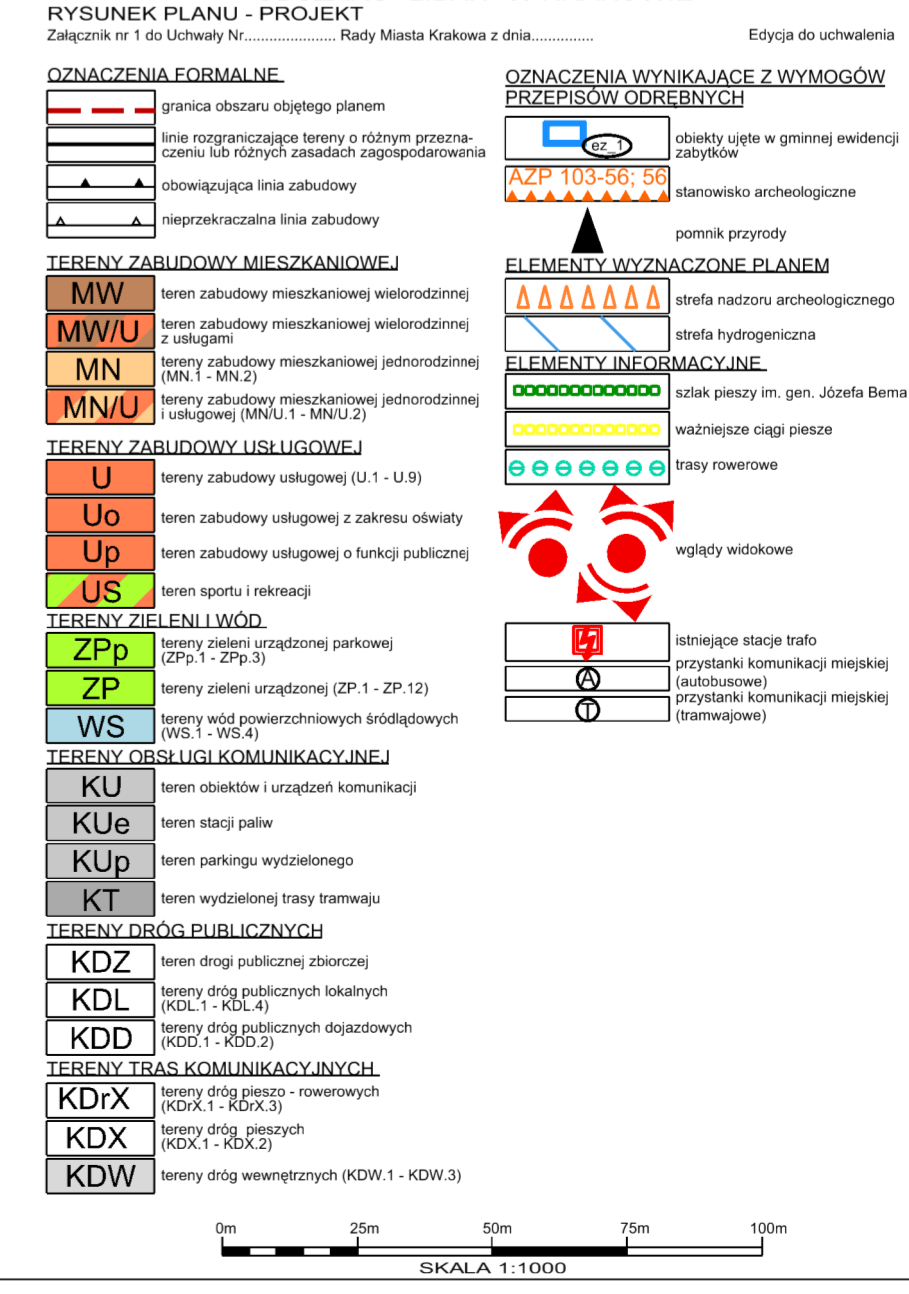

MIEJSKOWY PLAN ZAGOSPODAROWANIA PRZESTRZENNEGO OBSZARU "LIBAN" W KRAKOWIE