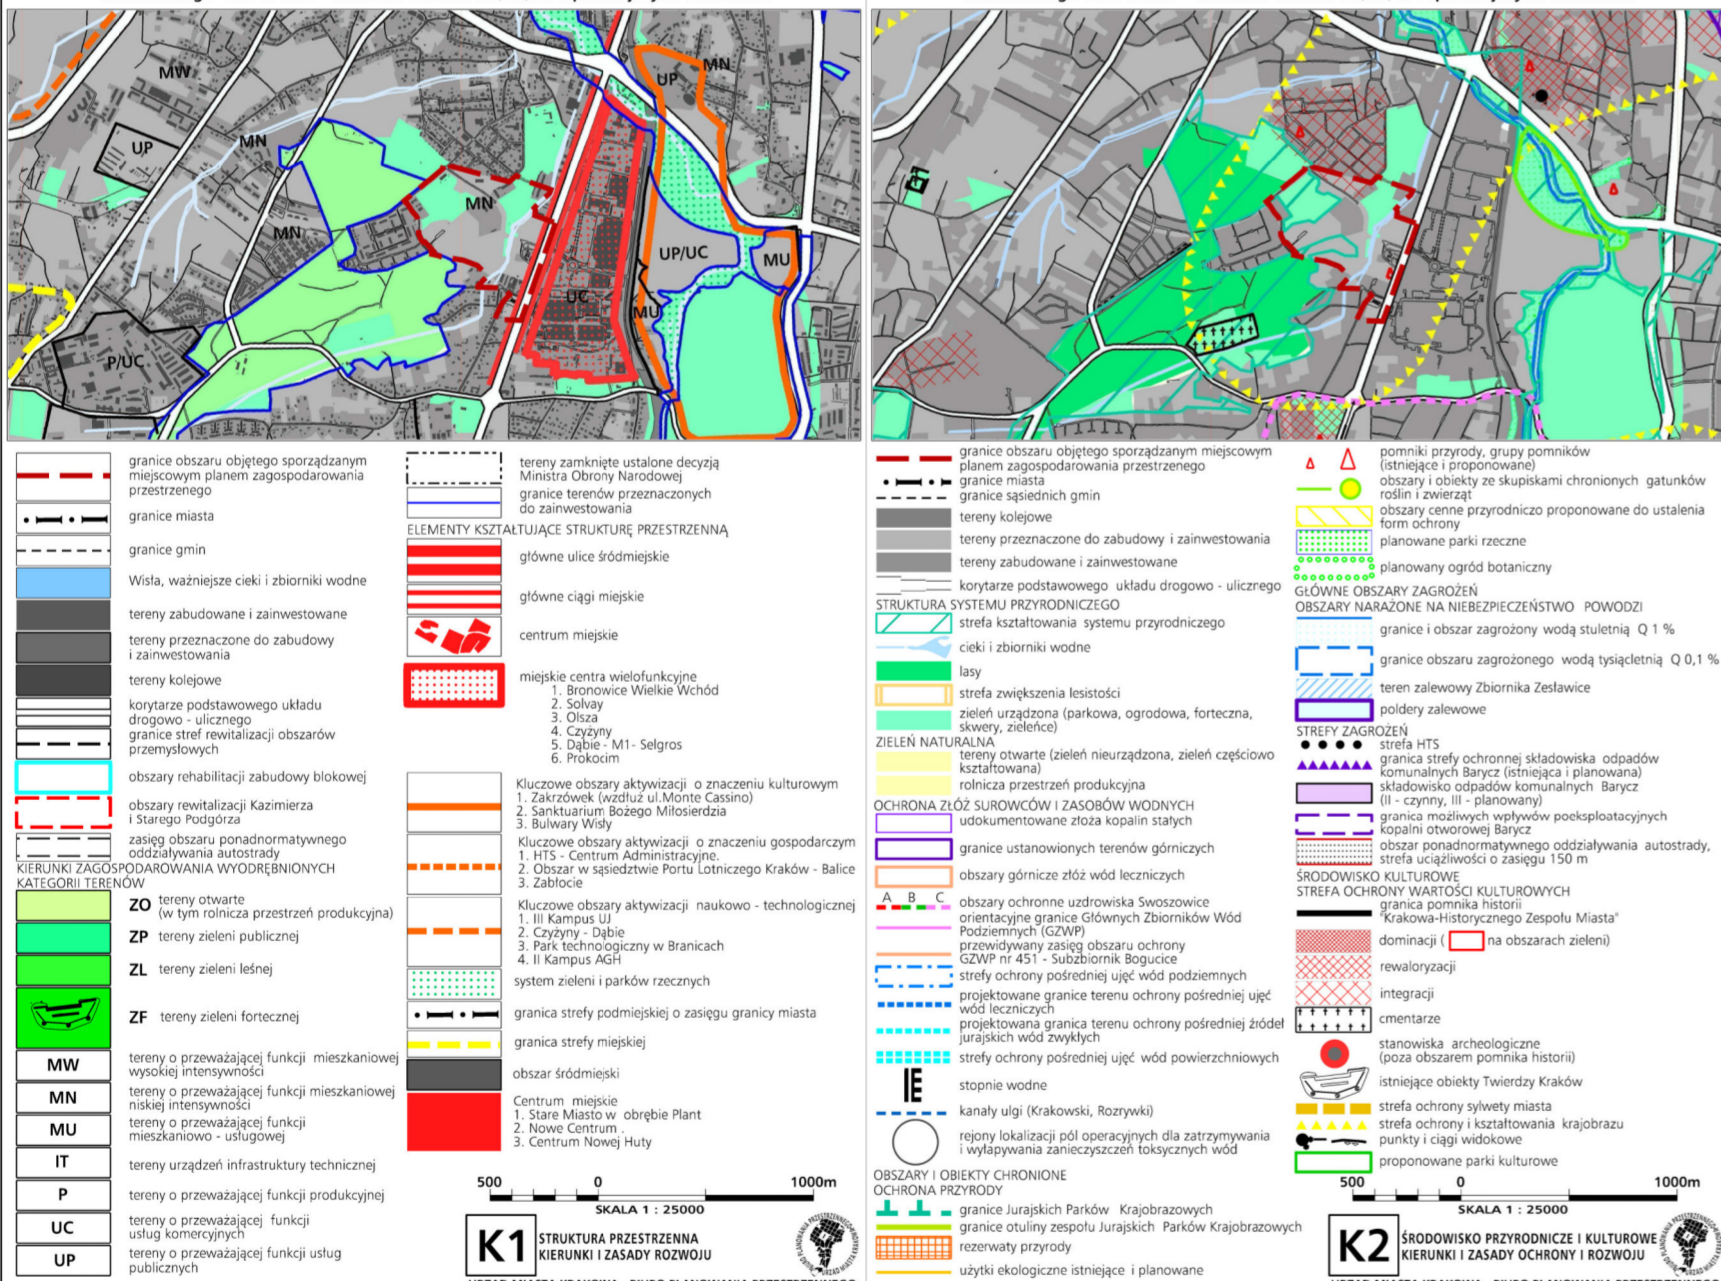

WYRYSY ZE STUDIUM

MIEJSKOWY PLAN ZAGOSPODAROWANIA PRZESTRZENNEGO OBSZARU "LIBAN" W KRAKOWIE

PRZEZNACZENIE I WARUNKI ZAGOSPODAROWANIA TERENU - RYSUNEK PLANU - PROJEKT ZAŁĄCZNIK NR 1 DO UCHWAŁY NR..... RADY MIASTA KRAKOWA Z DNIA..... EDYCJA DO UCHWALENIA

BIŁANS TERENÓW

Obszar	powierzchnia [ha]	%
WW	0,19	0,69
MW	0,77	2,62
MN	0,59	1,98
MN.1	3,56	12,07
MN.1.1	0,43	1,42
MN.1.2	0,14	0,51
U	0,23	0,77
U.1	0,11	0,40
U.2	0,55	1,86
U.3	0,56	1,86
U.4	0,26	0,88
U.5	0,20	0,67
U.6	0,24	0,77
U.7	0,90	2,98
U.8	0,30	1,00
U.9	0,32	1,07
U.10	0,26	0,88
U.11	0,20	0,67
U.12	0,24	0,77
ZP	0,16	0,55
ZP.1	0,11	0,37
ZP.2	0,43	1,42
ZP.3	2,85	10,33
ZP.4	0,26	0,88
ZP.5	0,26	0,88
ZP.6	0,15	0,54
ZP.7	0,21	0,72
ZP.8	0,26	0,88
ZP.9	0,15	0,54
ZP.10	0,24	0,77
ZP.11	0,08	0,28
ZP.12	0,03	0,11
WS.1	0,26	0,88
WS.2	0,26	0,88
WS.3	0,56	1,86
WS.4	0,26	0,88
KU	0,20	0,67
KUe	0,15	0,54
KUp	0,21	0,72
KT	1,21	4,33
KDX	0,20	0,67
KDX.1	0,20	0,67
KDX.2	0,20	0,67
KDX.3	0,20	0,67
KDX.4	0,20	0,67
KDB.1	0,05	0,17
KDB.2	0,05	0,17
KDB.3	0,05	0,17
KDB.4	0,05	0,17
SUMA	27,60	100,00