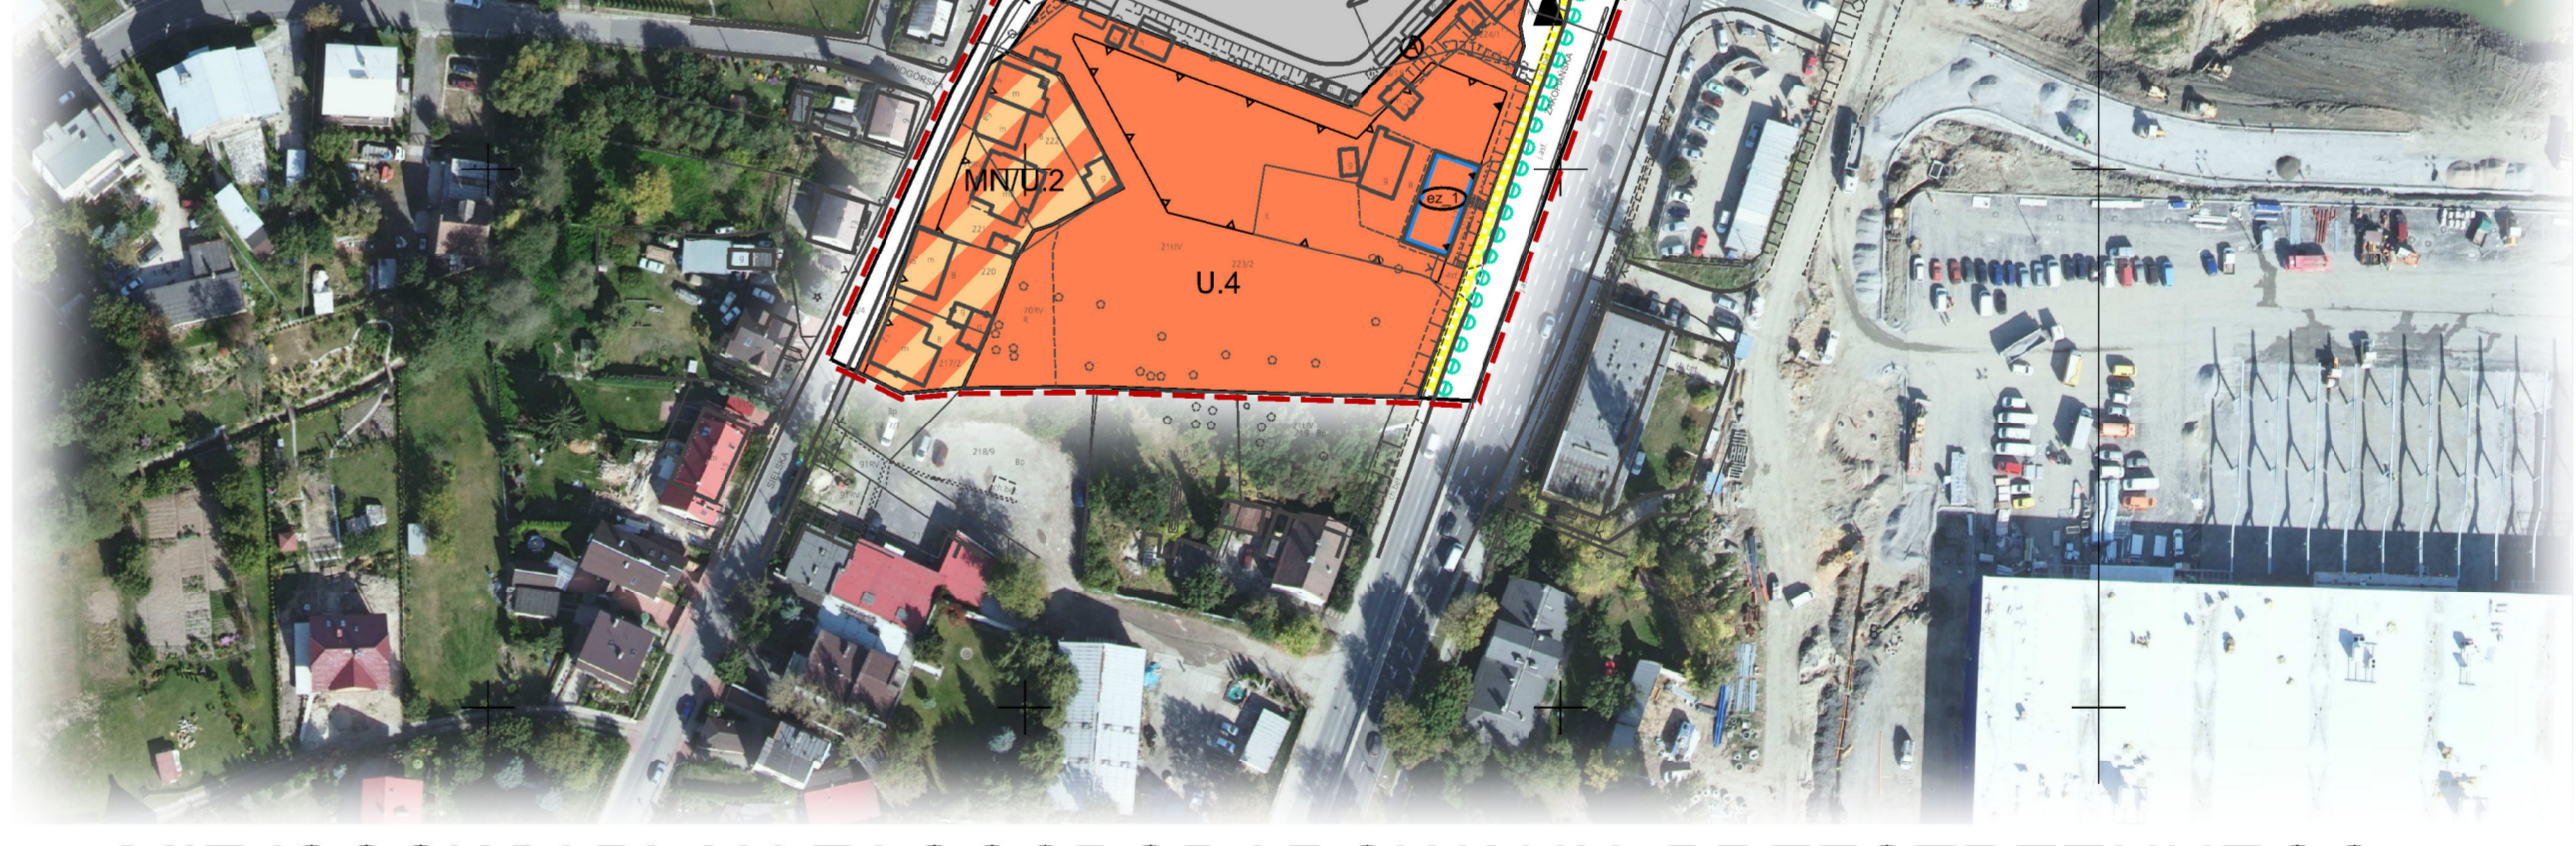

MIEJSKOWY PLAN ZAGOSPODAROWANIA PRZESTRZENNEGO OBSZARU "LIBAN" W KRAKOWIE

PRZEZNACZENIE I WARUNKI ZAGOSPODAROWANIA TERENU - RYSUNEK PLANU - PROJEKT ZAŁĄCZNIK NR 1 DO UCHWAŁY NR..... RADY MIASTA KRAKOWA Z DNIA..... EDYCJA DO UCHWALENIA

BIŁANS TERENÓW

Obszar	powierzchnia [ha]	%
WW	0,19	0,69
MW	0,77	2,62
MN	0,59	1,98
MN.1	3,56	12,07
MN.1.1	0,43	1,42
MN.1.2	0,14	0,51
U	0,23	0,77
U.1	0,11	0,40
U.2	0,55	1,86
U.3	0,56	1,86
U.4	0,26	0,88
U.5	0,20	0,67
U.6	0,24	0,77
U.7	0,90	2,98
U.8	0,30	1,00
U.9	0,32	1,07
U.10	0,26	0,88
U.11	0,20	0,67
U.12	0,24	0,77
ZP	0,16	0,55
ZP.1	0,11	0,37
ZP.2	0,43	1,42
ZP.3	2,85	10,33
ZP.4	0,26	0,88
ZP.5	0,26	0,88
ZP.6	0,15	0,54
ZP.7	0,21	0,72
ZP.8	0,26	0,88
ZP.9	0,15	0,54
ZP.10	0,24	0,77
ZP.11	0,08	0,28
ZP.12	0,03	0,11
WS.1	0,26	0,88
WS.2	0,26	0,88
WS.3	0,56	1,86
WS.4	0,26	0,88
KU	0,20	0,67
KUe	0,15	0,54
KUp	0,21	0,72
KT	1,21	4,33
KDX	0,20	0,67
KDX.1	0,20	0,67
KDX.2	0,20	0,67
KDX.3	0,20	0,67
KDX.4	0,20	0,67
KDB.1	0,05	0,17
KDB.2	0,05	0,17
KDB.3	0,05	0,17
KDB.4	0,05	0,17
SUMA	27,60	100,00