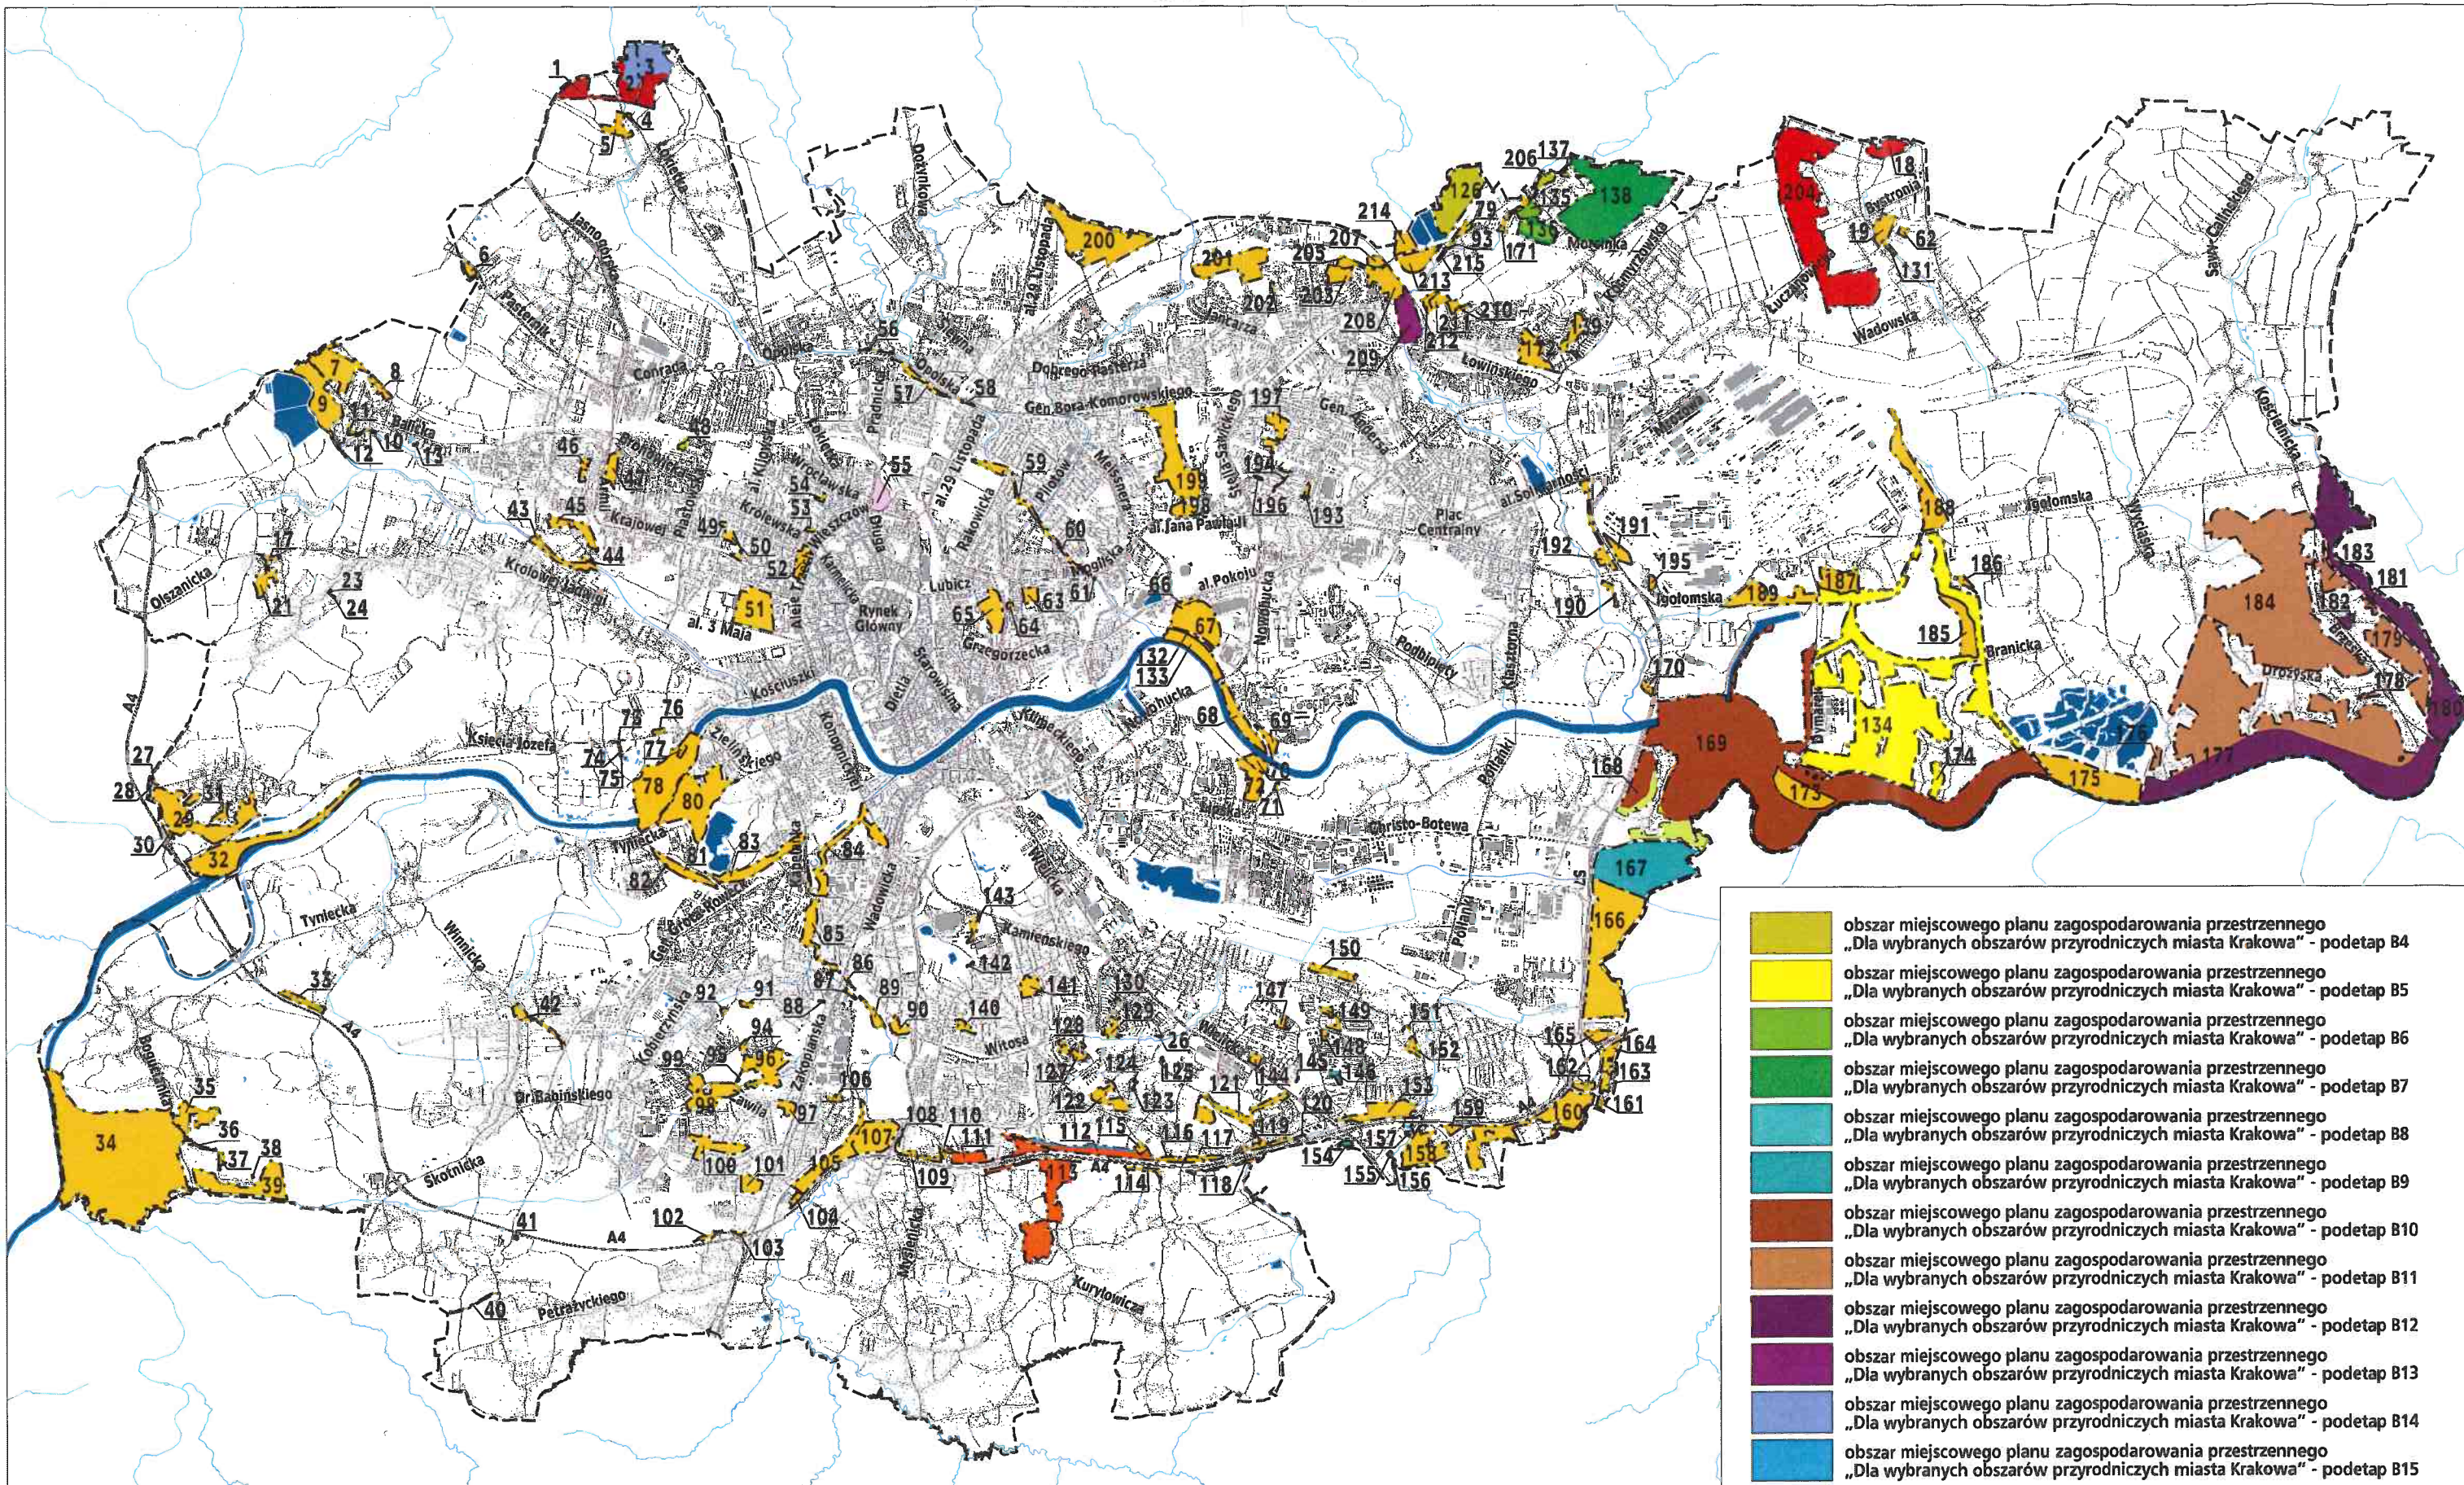

GRANICE SPORZĄDZANEGO MIEJSCOWEGO PLANU ZAGOSPODAROWANIA PRZESTRZENNEGO „DLA WYBRANYCH OBSZARÓW PRZYRODNICZYCH MIASTA KRAKOWA”

ZAŁĄCZNIK GRAFICZNY do uchwały Nr RADY MIASTA KRAKOWA z dnia

- granica miejscowego planu zagospodarowania przestrzennego „Dla wybranych obszarów przyrodniczych miasta Krakowa”
- obszar miejscowego planu zagospodarowania przestrzennego „Dla wybranych obszarów przyrodniczych miasta Krakowa” - etap A
- obszar miejscowego planu zagospodarowania przestrzennego „Dla wybranych obszarów przyrodniczych miasta Krakowa” - etap C

- Obszar miejscowego planu zagospodarowania przestrzennego „Dla wybranych obszarów przyrodniczych miasta Krakowa” - etap B, w podziale na podetapy:
- obszar miejscowego planu zagospodarowania przestrzennego „Dla wybranych obszarów przyrodniczych miasta Krakowa” - podetap B1
 - obszar miejscowego planu zagospodarowania przestrzennego „Dla wybranych obszarów przyrodniczych miasta Krakowa” - podetap B2
 - obszar miejscowego planu zagospodarowania przestrzennego „Dla wybranych obszarów przyrodniczych miasta Krakowa” - podetap B3