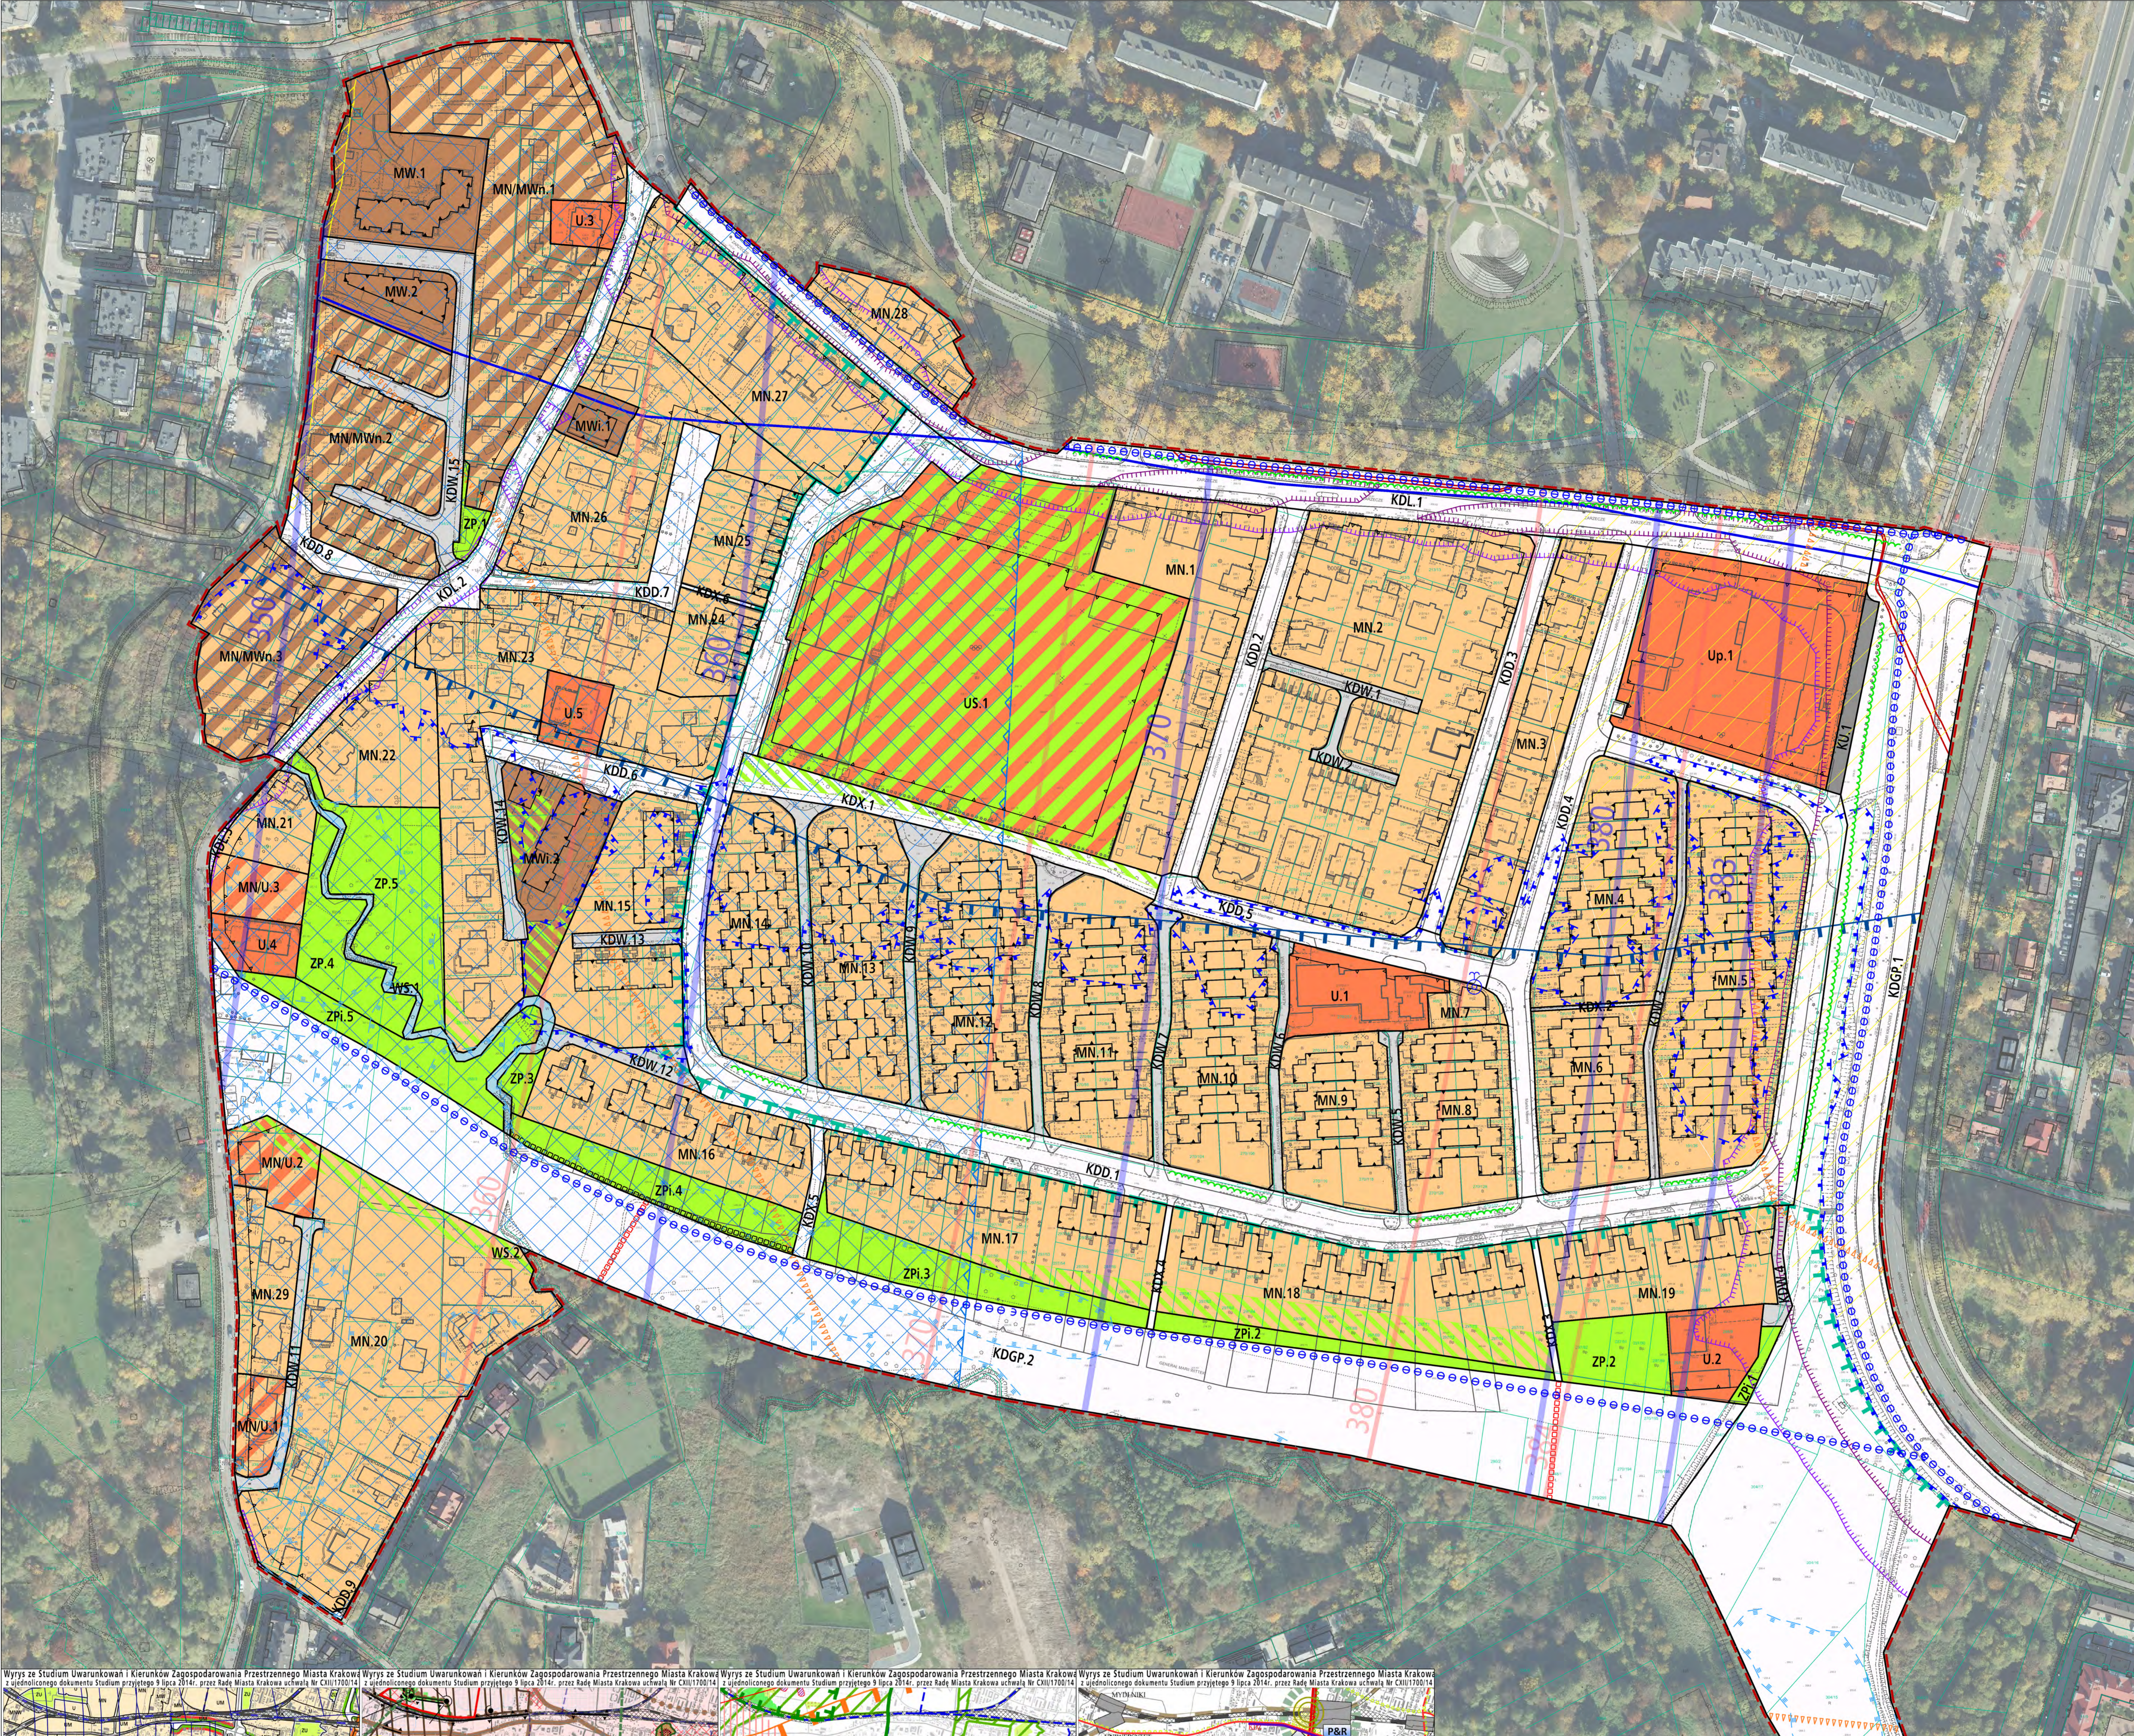

MIEJSCOWY PLAN ZAGOSPODAROWANIA PRZESTRZENNEGO OBSZARU „WIEDENSKA”

Projekt Planu Wydział Planowania Przemysłowego, URAK

LEGENDA: ELEMENTY USTALEN PLANU, RZUCZENIA TERENOW, ELEMENTY INFORMACYJNE NIESTANOWCIE USTALEN PLANU, Bilans Powierzchni

Legenda containing various symbols and codes for planning elements, including infrastructure, parks, and specific site designations.

Table titled 'BILANS POWIERZCHNI' with columns for 'Przeznaczenie', 'ha', and '%'. It lists various land use types and their corresponding areas and percentages.

Additional maps and legends at the bottom right, including detailed site plans and specific planning instructions for different zones.