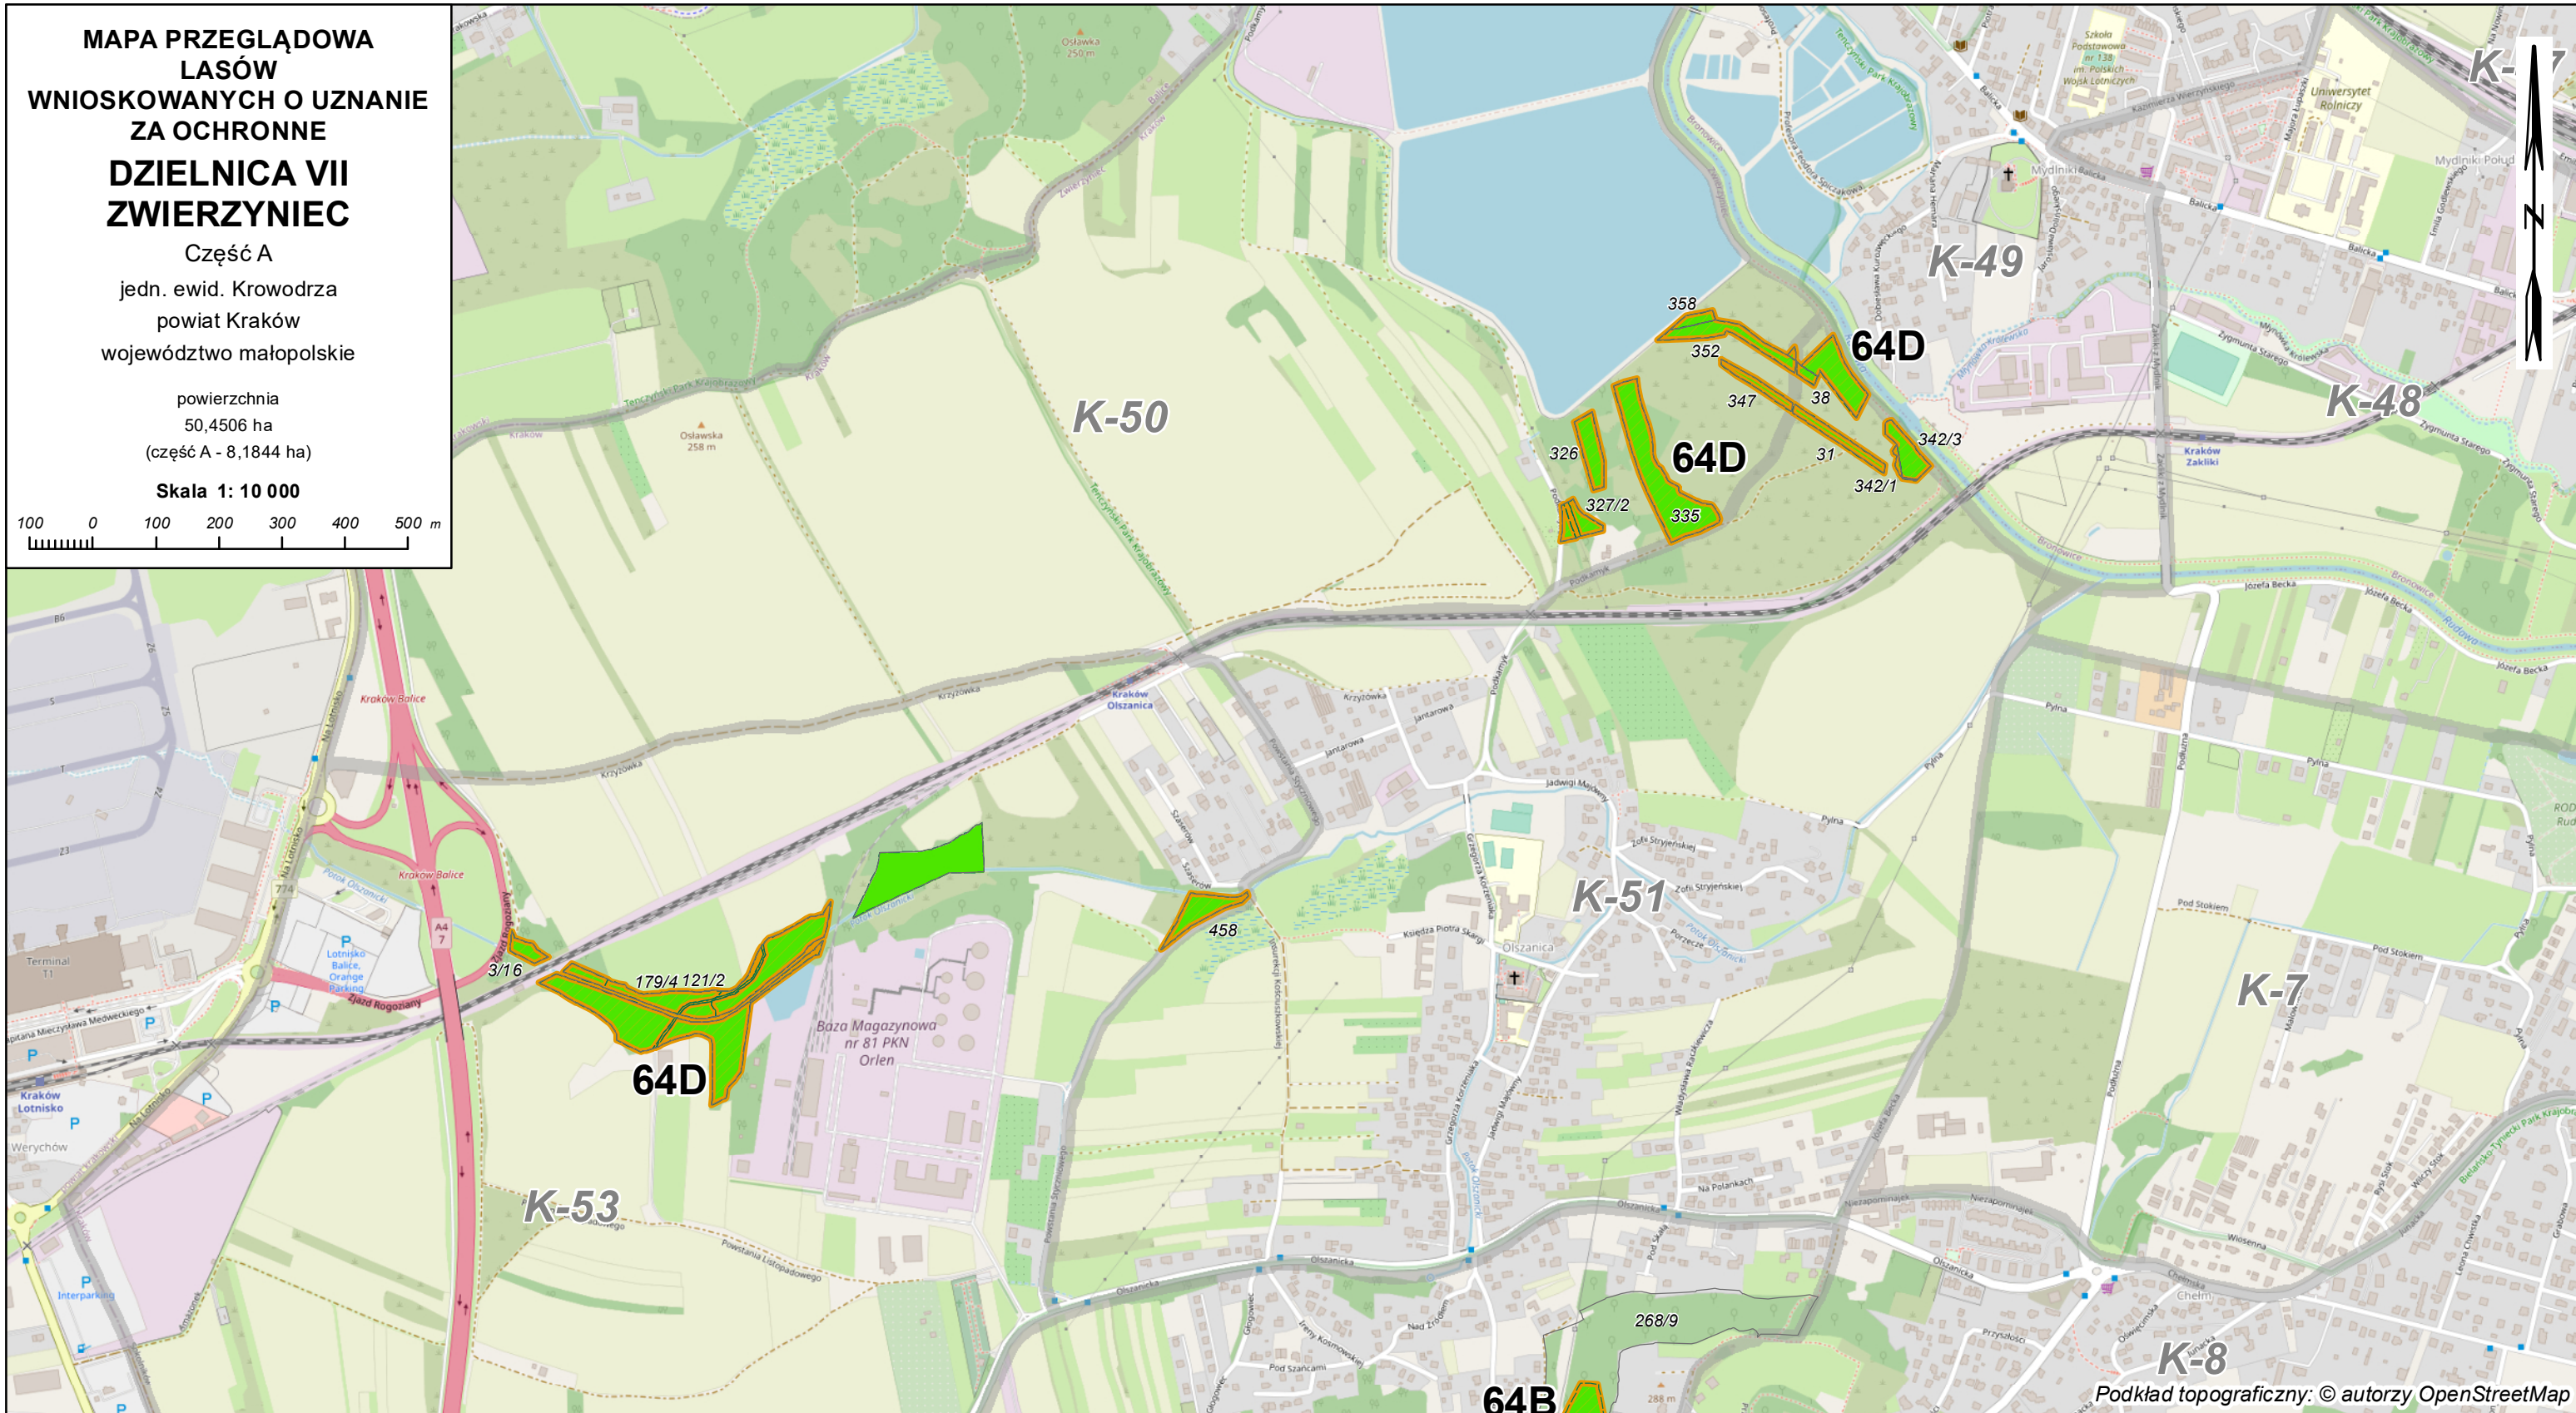

**MAPA PRZEGLĄDOWA
LASÓW
WNIOSKOWANYCH O UZNANIE
ZA OCHRONNE
DZIELNICA VII
ZWIERZYNIĘC**

Część A

jedn. ewid. Krowdrza
powiat Kraków
województwo małopolskie

powierzchnia
50,4506 ha
(część A - 8,1844 ha)

Skala 1: 10 000

LEGENDA:

P-90	Nazwa obrębu ewidencyjnego
1	Oznaczenie oddziału
	Granica obrębu ewidencyjnego
	Granica i numer działki ewidencyjnej
	Granica użytku gruntowego
	Grunty objęte uproszczonym planem urządzenia lasu lub inwentaryzacją stanu lasu
	Lasy w miastach i wokół miast

Wykaz działek ewidencyjnych ujętych na mapie

K-50	- 326, 327/2, 335, 347, 352, 358, 381
K-51	- 31, 36, 38, 42/1, 342/1, 342/3
K-52	- 268/2, 268/3, 268/9
K-53	- 3/16, 121/2, 179/4, 458

**Zarząd
Zieleni Miejskiej
w Krakowie**