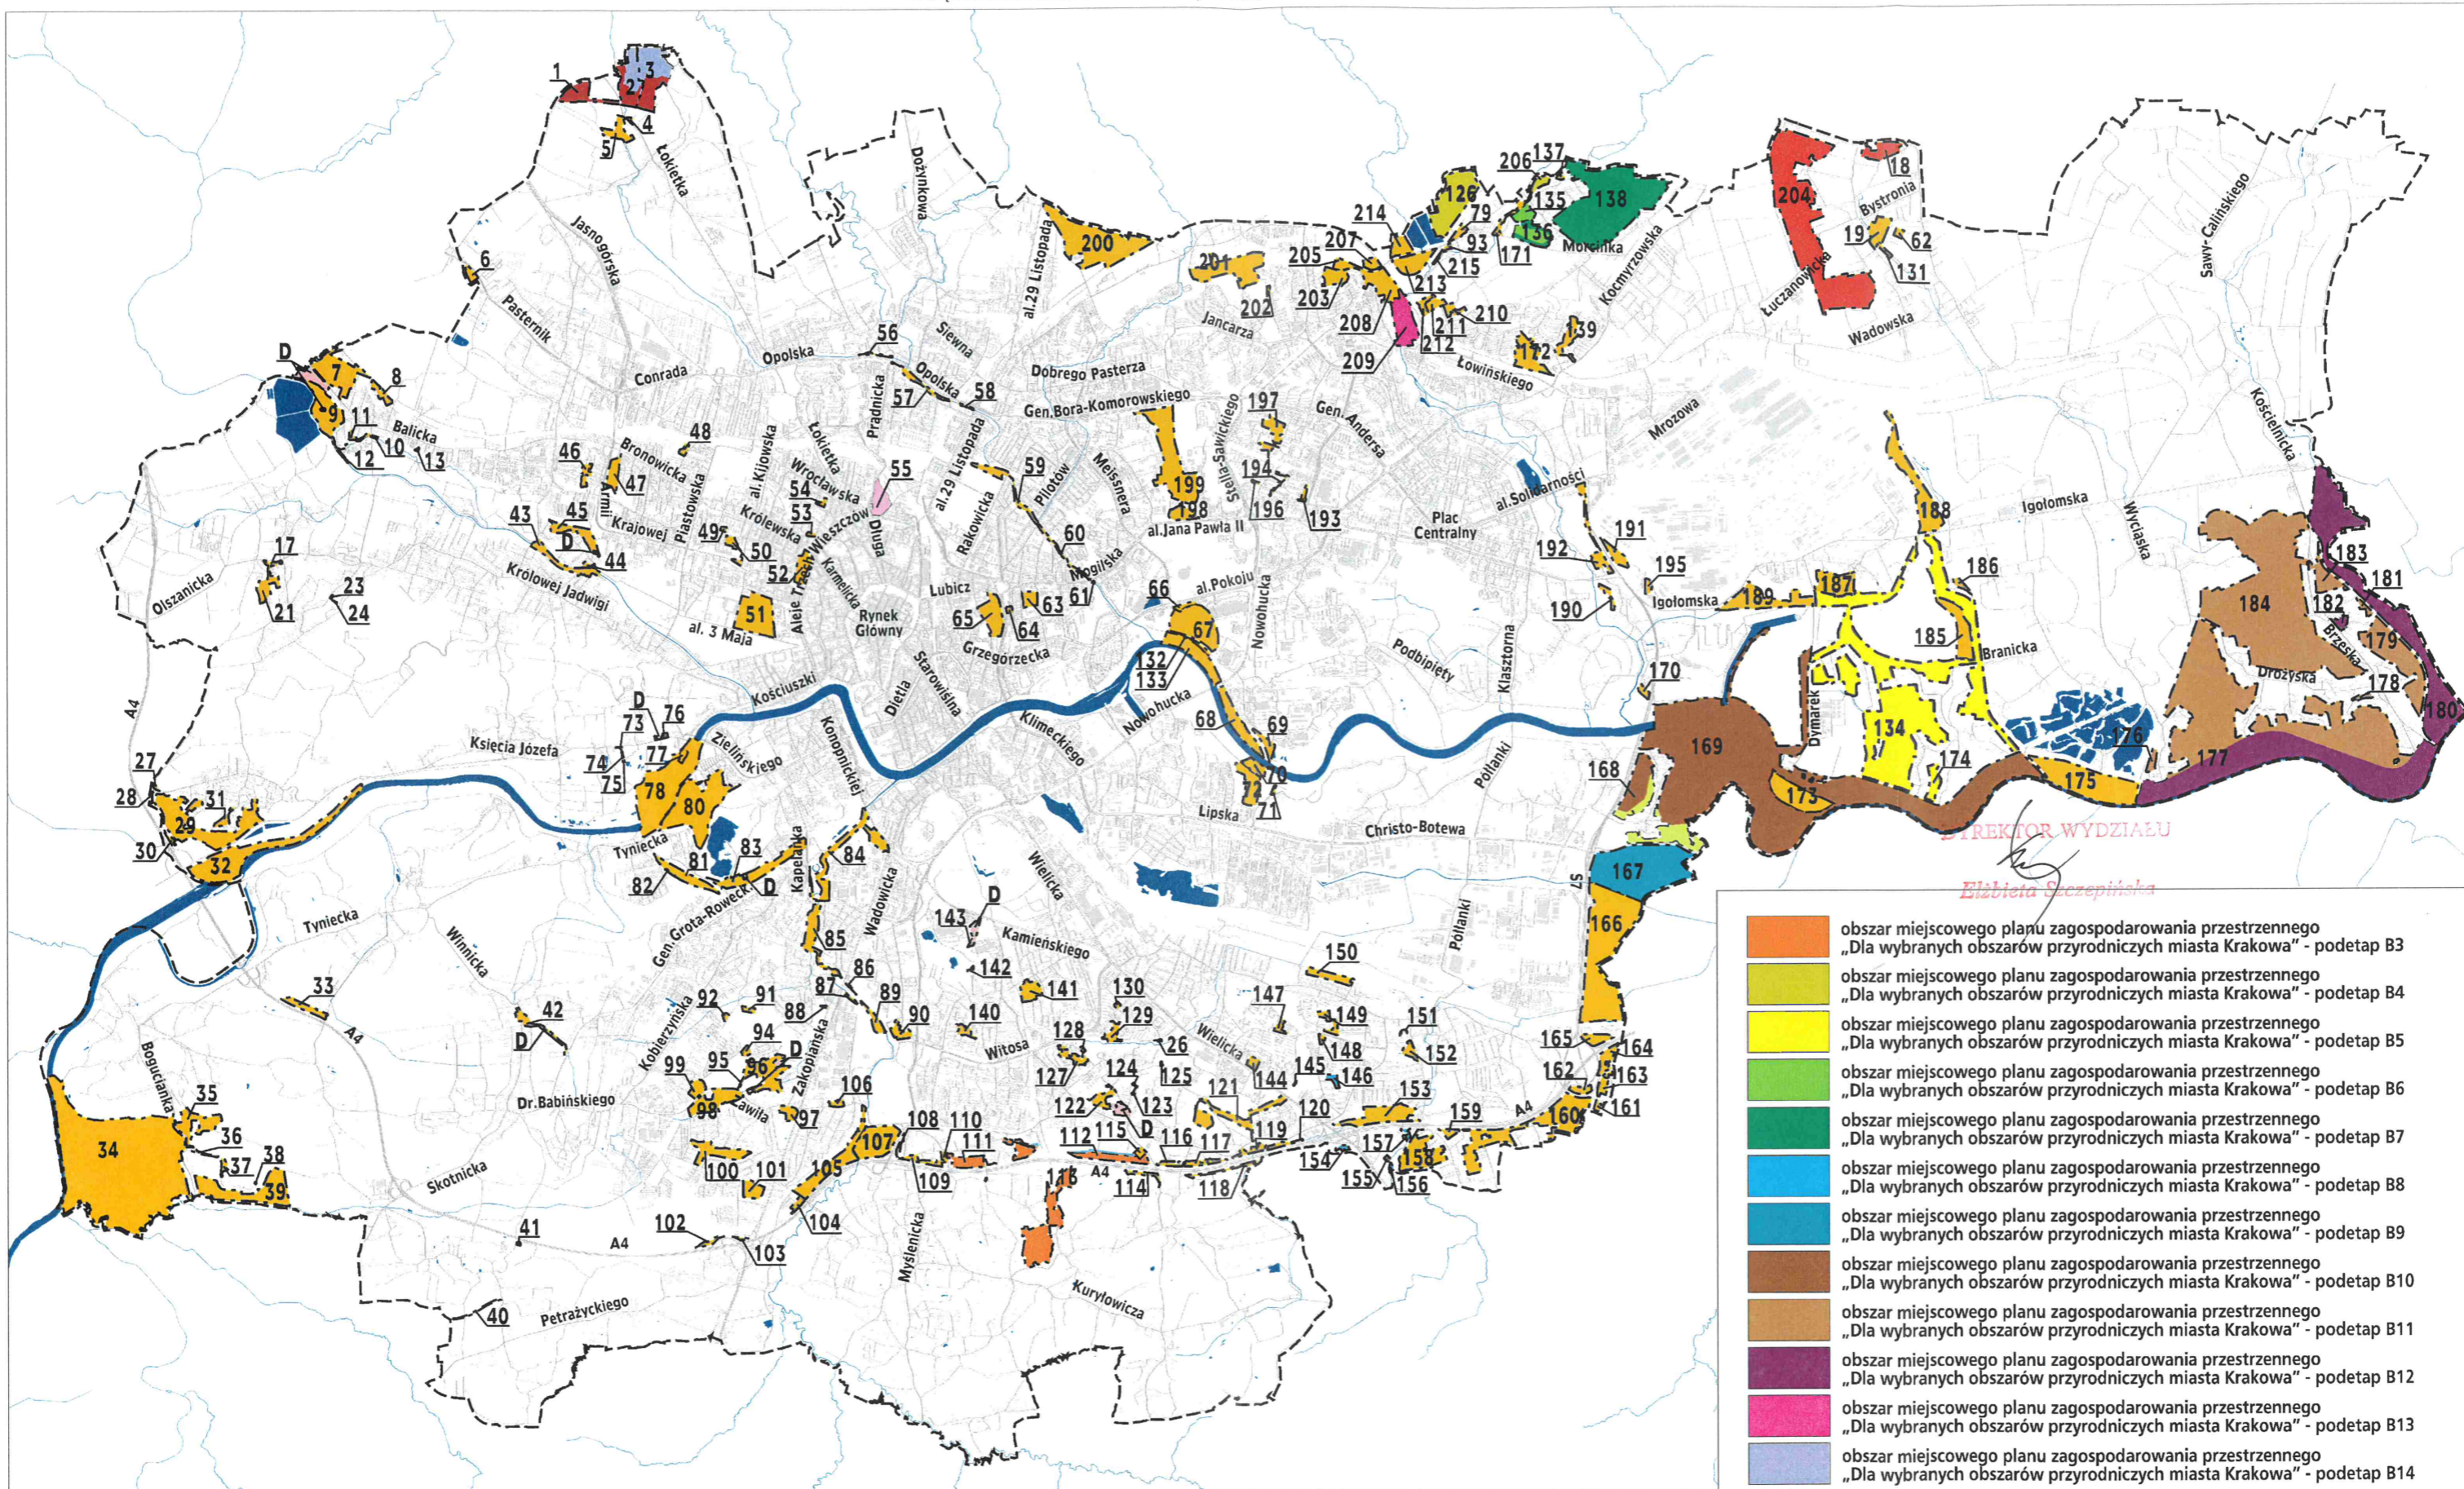

GRANICE SPORZĄDZANEGO MIEJSCOWEGO PLANU ZAGOSPODAROWANIA PRZESTRZENNEGO „DLA WYBRANYCH OBSZARÓW PRZYRODNICZYCH MIASTA KRAKOWA”

ZAŁĄCZNIK GRAFICZNY Nr 1 do uchwały Nr ..... RADY MIASTA KRAKOWA z dnia .....

DIREKTOR WYDZIAŁU
Elżbieta Szczępińska

- granica miejscowego planu zagospodarowania przestrzennego „Dla wybranych obszarów przyrodniczych miasta Krakowa”
- obszar miejscowego planu zagospodarowania przestrzennego „Dla wybranych obszarów przyrodniczych miasta Krakowa” - etap A
- obszar miejscowego planu zagospodarowania przestrzennego „Dla wybranych obszarów przyrodniczych miasta Krakowa” - etap C

- obszar miejscowego planu zagospodarowania przestrzennego „Dla wybranych obszarów przyrodniczych miasta Krakowa” - etap D
- Obszar miejscowego planu zagospodarowania przestrzennego „Dla wybranych obszarów przyrodniczych miasta Krakowa” - etap B, w podziale na podetapy:
  - obszar miejscowego planu zagospodarowania przestrzennego „Dla wybranych obszarów przyrodniczych miasta Krakowa” - podetap B1
  - obszar miejscowego planu zagospodarowania przestrzennego „Dla wybranych obszarów przyrodniczych miasta Krakowa” - podetap B2

- obszar miejscowego planu zagospodarowania przestrzennego „Dla wybranych obszarów przyrodniczych miasta Krakowa” - podetap B3
- obszar miejscowego planu zagospodarowania przestrzennego „Dla wybranych obszarów przyrodniczych miasta Krakowa” - podetap B4
- obszar miejscowego planu zagospodarowania przestrzennego „Dla wybranych obszarów przyrodniczych miasta Krakowa” - podetap B5
- obszar miejscowego planu zagospodarowania przestrzennego „Dla wybranych obszarów przyrodniczych miasta Krakowa” - podetap B6
- obszar miejscowego planu zagospodarowania przestrzennego „Dla wybranych obszarów przyrodniczych miasta Krakowa” - podetap B7
- obszar miejscowego planu zagospodarowania przestrzennego „Dla wybranych obszarów przyrodniczych miasta Krakowa” - podetap B8
- obszar miejscowego planu zagospodarowania przestrzennego „Dla wybranych obszarów przyrodniczych miasta Krakowa” - podetap B9
- obszar miejscowego planu zagospodarowania przestrzennego „Dla wybranych obszarów przyrodniczych miasta Krakowa” - podetap B10
- obszar miejscowego planu zagospodarowania przestrzennego „Dla wybranych obszarów przyrodniczych miasta Krakowa” - podetap B11
- obszar miejscowego planu zagospodarowania przestrzennego „Dla wybranych obszarów przyrodniczych miasta Krakowa” - podetap B12
- obszar miejscowego planu zagospodarowania przestrzennego „Dla wybranych obszarów przyrodniczych miasta Krakowa” - podetap B13
- obszar miejscowego planu zagospodarowania przestrzennego „Dla wybranych obszarów przyrodniczych miasta Krakowa” - podetap B14
- obszar miejscowego planu zagospodarowania przestrzennego „Dla wybranych obszarów przyrodniczych miasta Krakowa” - podetap B15
- obszar miejscowego planu zagospodarowania przestrzennego „Dla wybranych obszarów przyrodniczych miasta Krakowa” - podetap B16