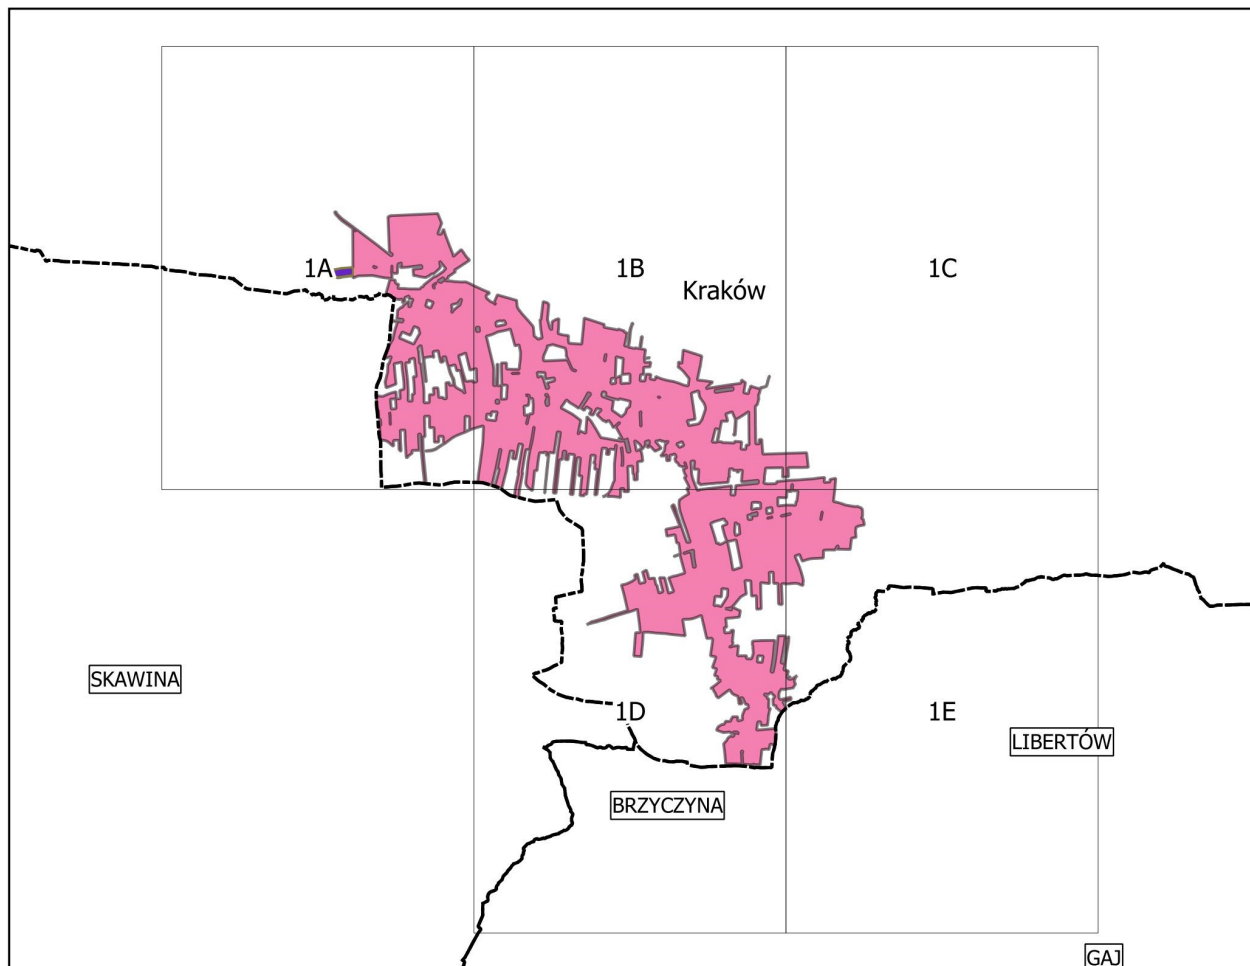

Skorowidz

AGLOMERACJA KRAKÓW - SIDZINA

Legenda:

-  Granice gminy
-  Formy ochrony przyrody Obszary Natura 2000
-  Formy ochrony przyrody Parki Krajobrazowe
-  Formy ochrony przyrody Użytki ekologiczne
-  Pomniki przyrody
-  Obszar i granica aglomeracji
-  Oczyszczalnia ścieków

Skala arkuszy 1:10000

1A

1:10 000

250 0 250 500 750 1 000 m

1B

Bielańsko-Tyniecki Park Krajobrazowy

Gmina Miejska Kraków

1:10 000

250 0 250 500 750 1 000 m

Gmina Miejska Kraków

1D

Gmina Miejska Kraków

Gmina Skawina

BRZYCZYNA

Gmina Mogilany

1E

Gmina Miejska Kraków

Gmina Mogilany

LIBERTÓW

1:10 000