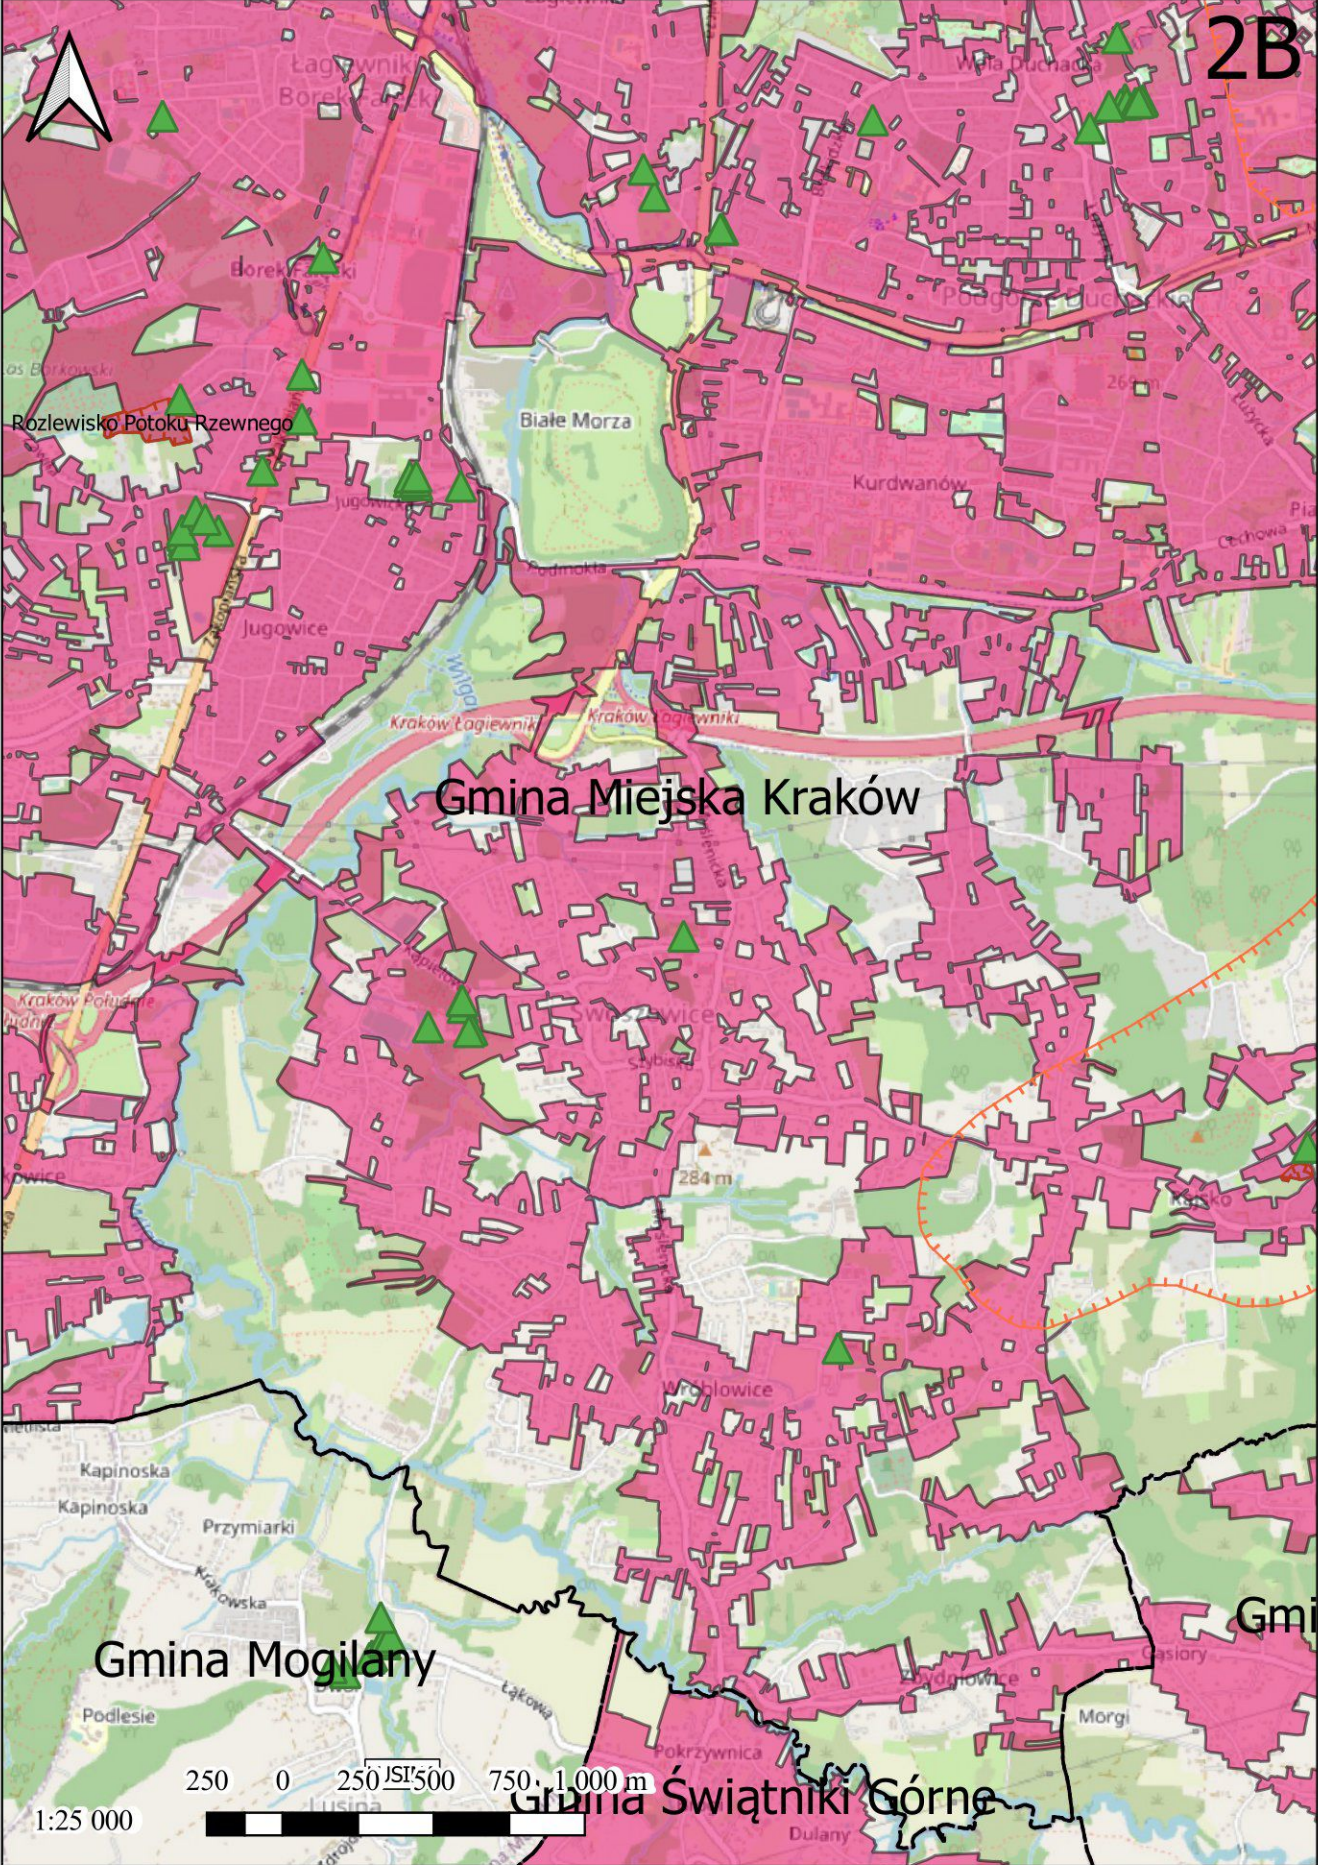

Gmina Miejska Kraków

Gmina Skawina

Gmina Mogilany

1:25 000

250 0 250 500 750 1 000 m

BRZYCZYNA

LIBERTÓW

2B