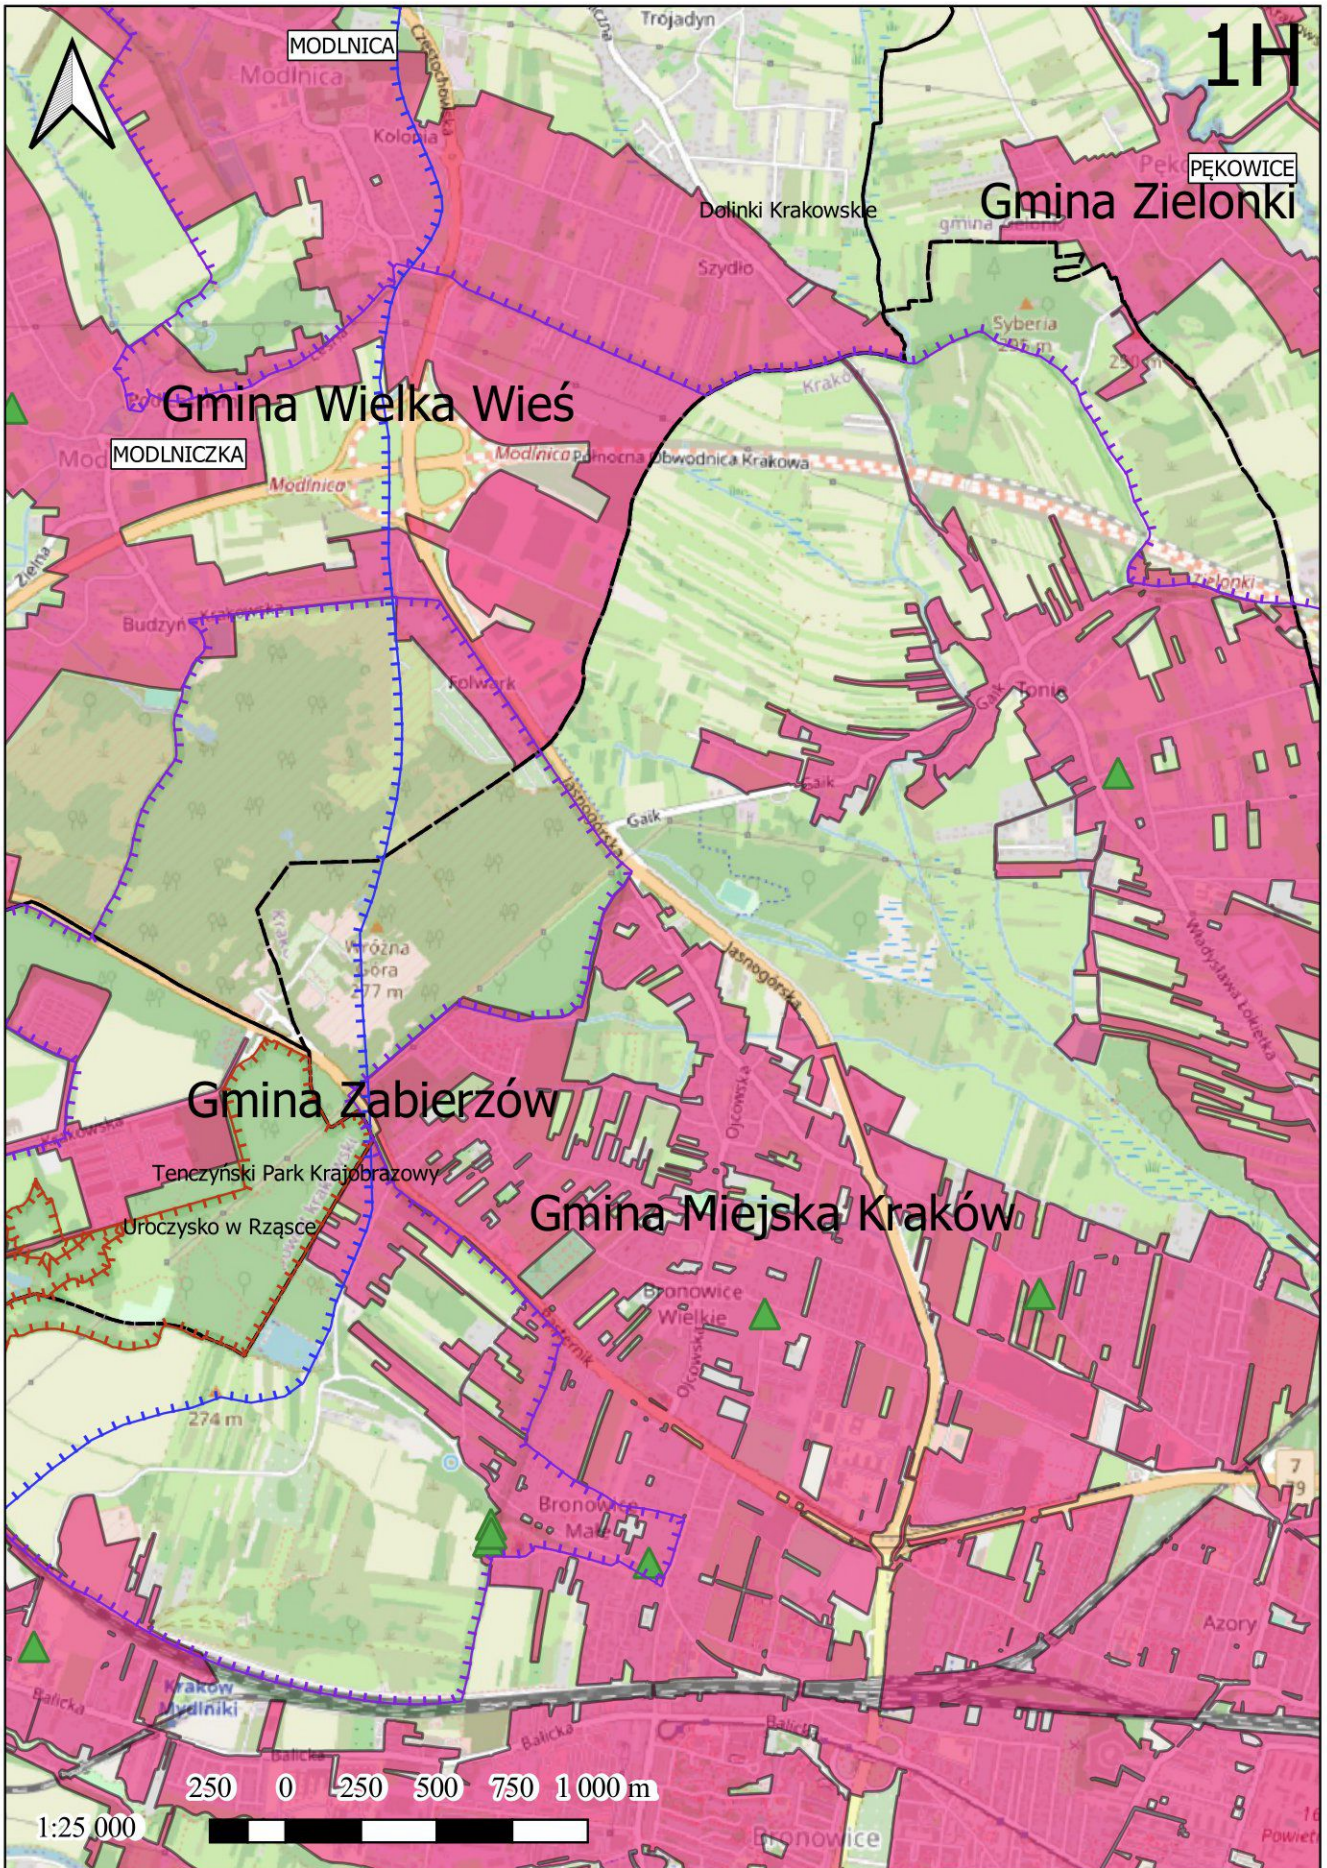

1:25 000

1:25 000

1F

1K

Gmina Michów ZASTÓW Gmina Kocmyrzów-Luborzyca

Gmina Miejska Kraków

1:25 000

250 0 250 500 750 1 000 m