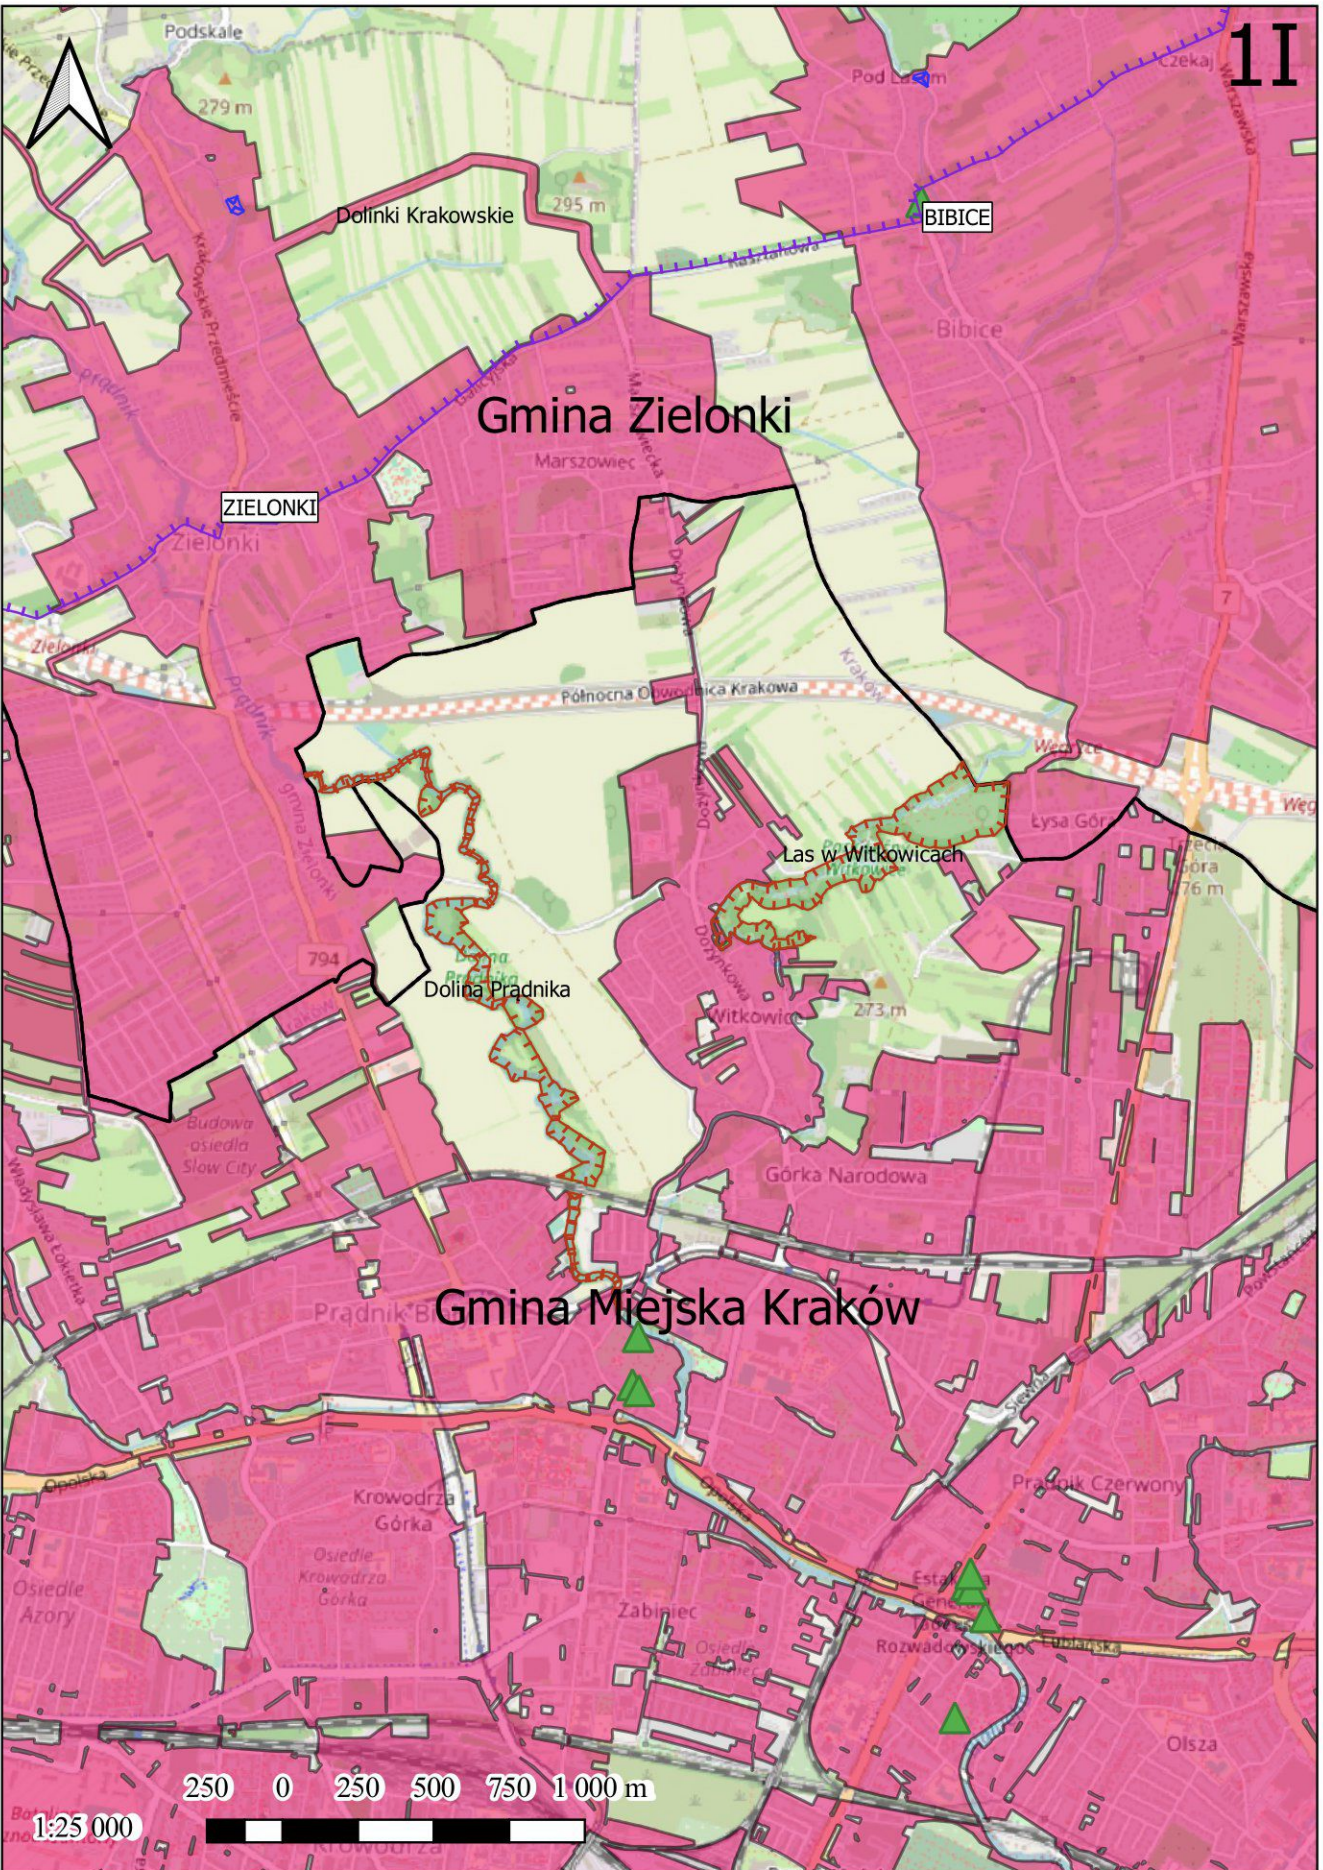

1:25 000

1:25 000

1F

1K

Gmina Michów ZASTÓW Gmina Kocmyrzów-Luborzyca

Gmina Miejska Kraków

1:25 000

250 0 250 500 750 1 000 m