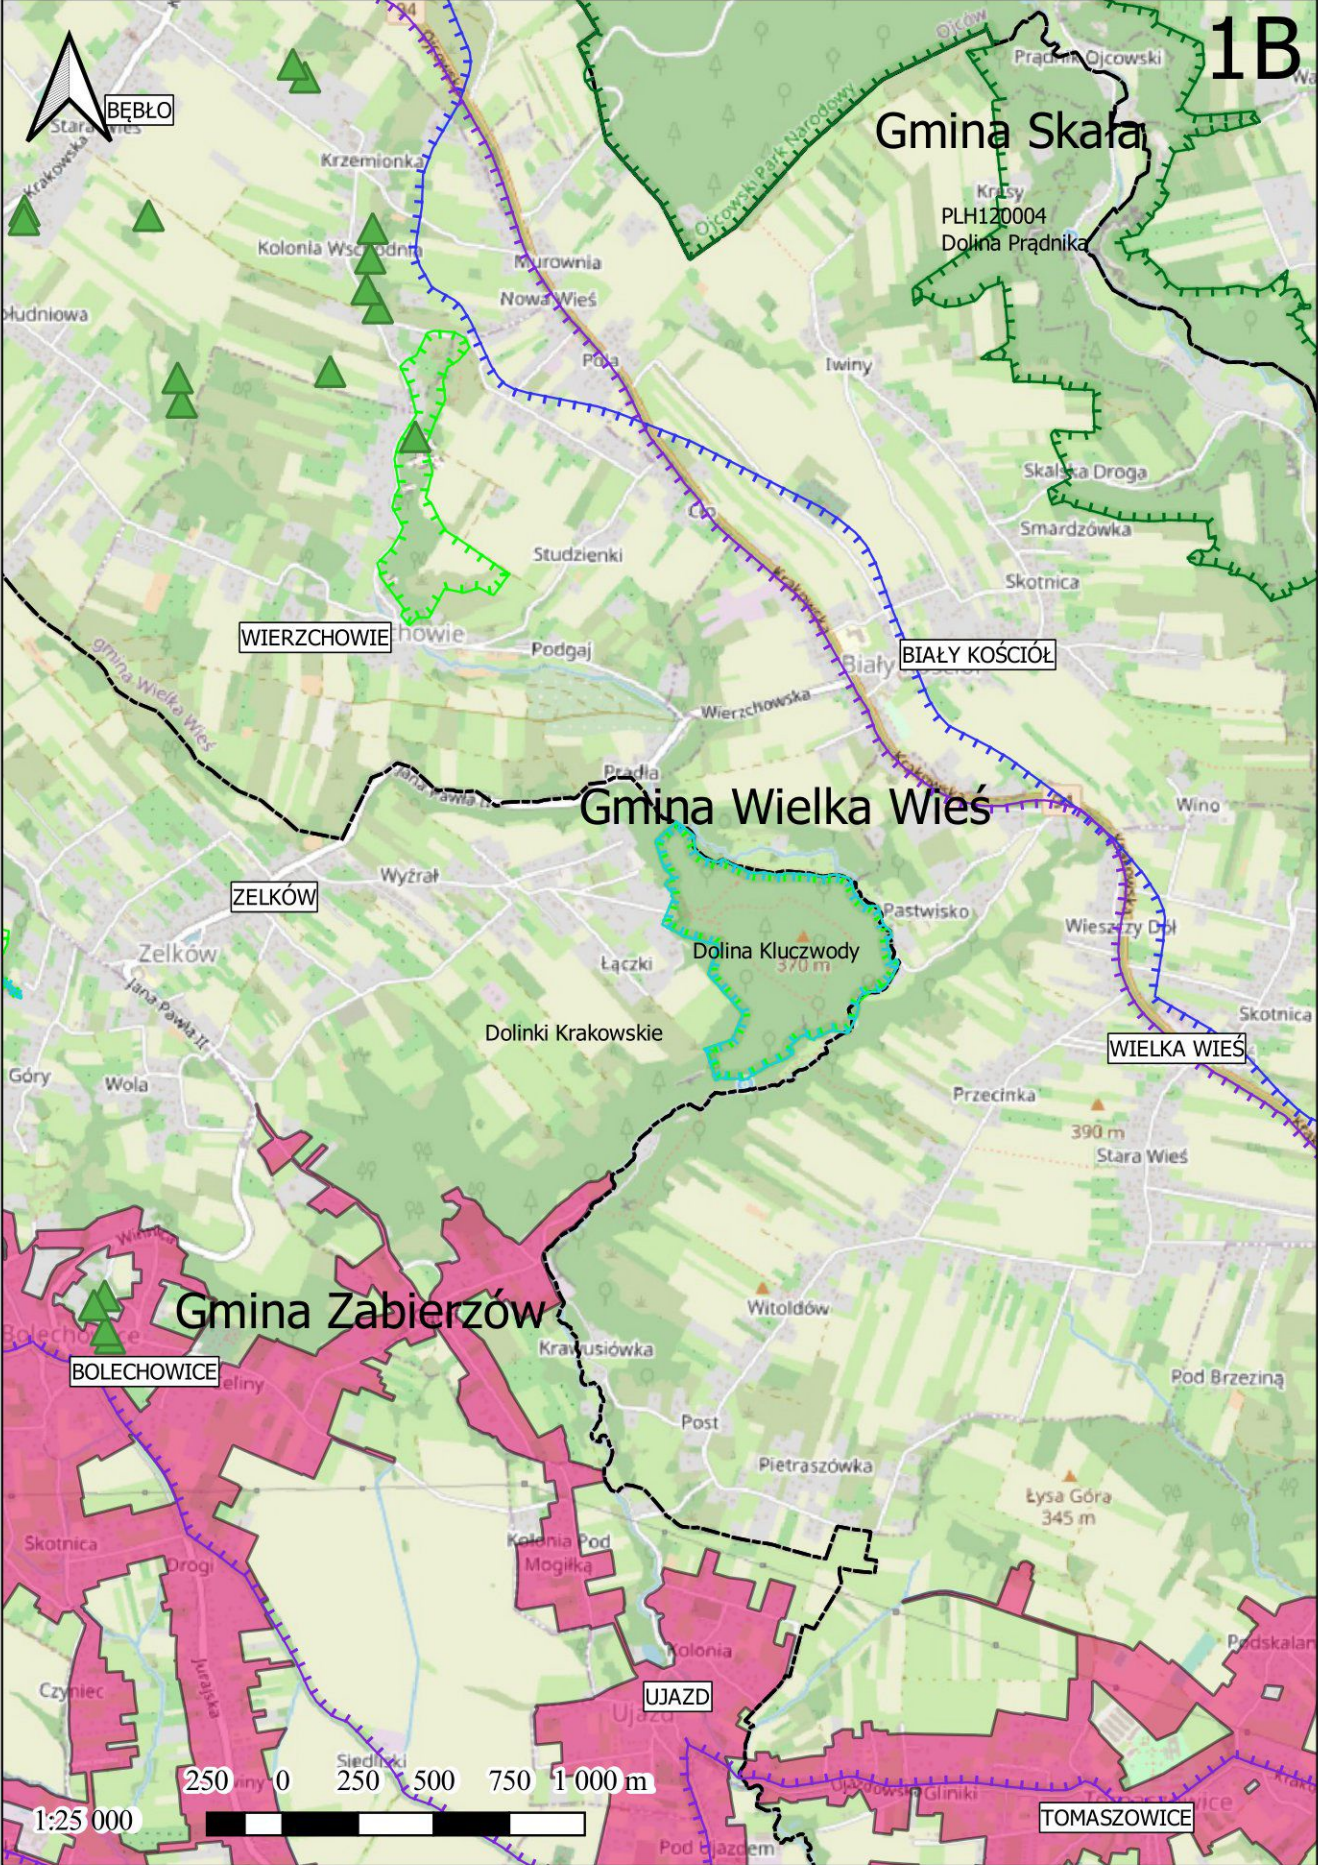

Skala arkuszy 1:25000

250 0 250 500 750 1 000 m

1A

Gmina Jerzmanowice-Przegonia

Gmina Wielka Wieś

Gmina Zabierzów

BĘDKOWICE

KARNIOWICE

BRZEZINKA

WIECKOWICE

1:25 000

1B

Stary Bębło

Gmina Skala

PLH120004
Dolina Prądnika

WIERZCHOWIE