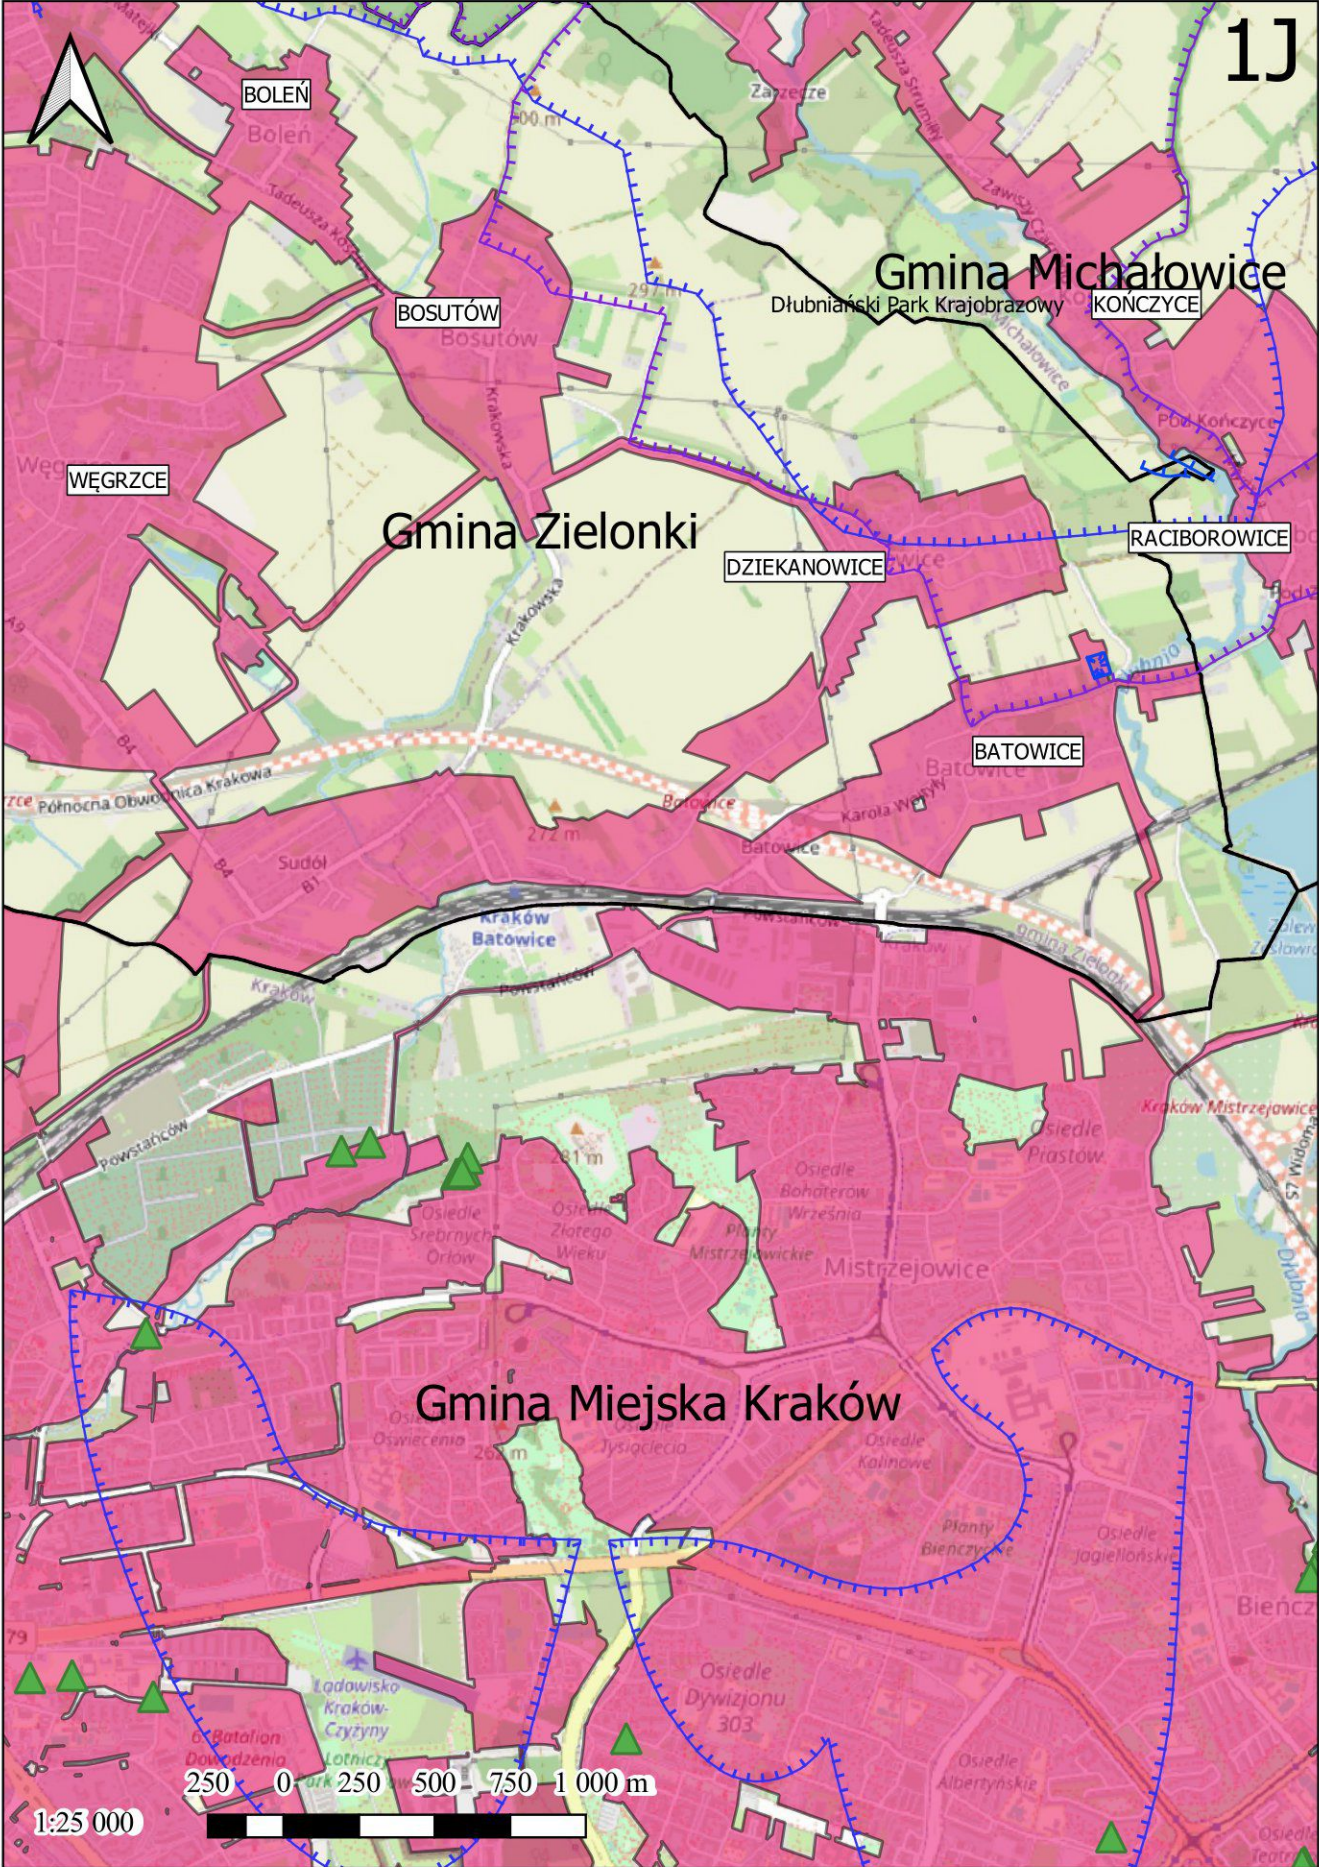

1:25 000

1:25 000

1F

1K

Gmina Michów ZASTÓW Gmina Kocmyrzów-Luborzyca

Gmina Miejska Kraków

1:25 000

250 0 250 500 750 1 000 m