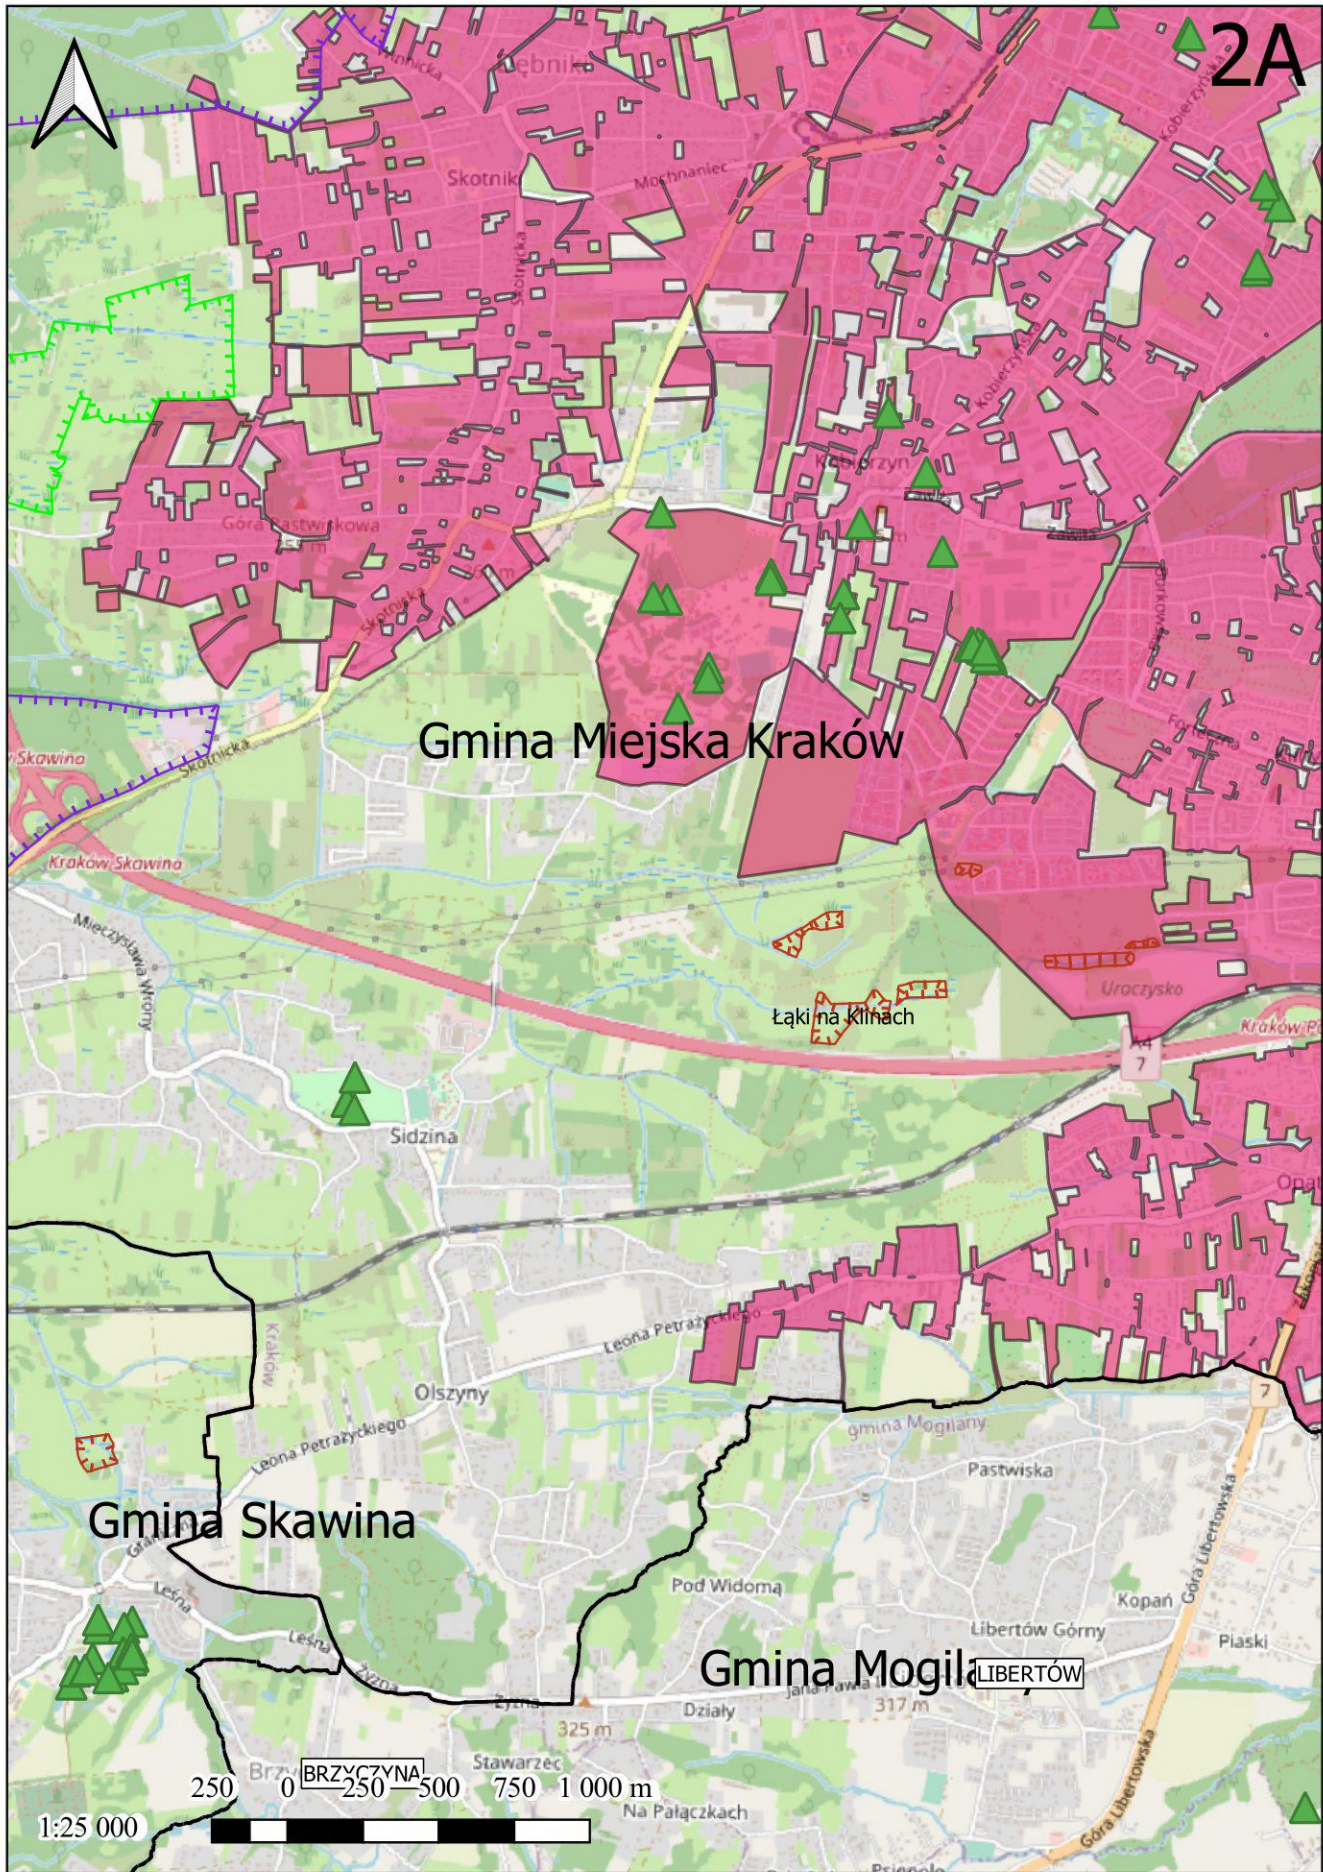

Gmina Miejska Kraków

Gmina Skawina

Gmina Mogilany

1:25 000

250 0 250 500 750 1 000 m

BRZYCZYNA

LIBERTÓW

2B