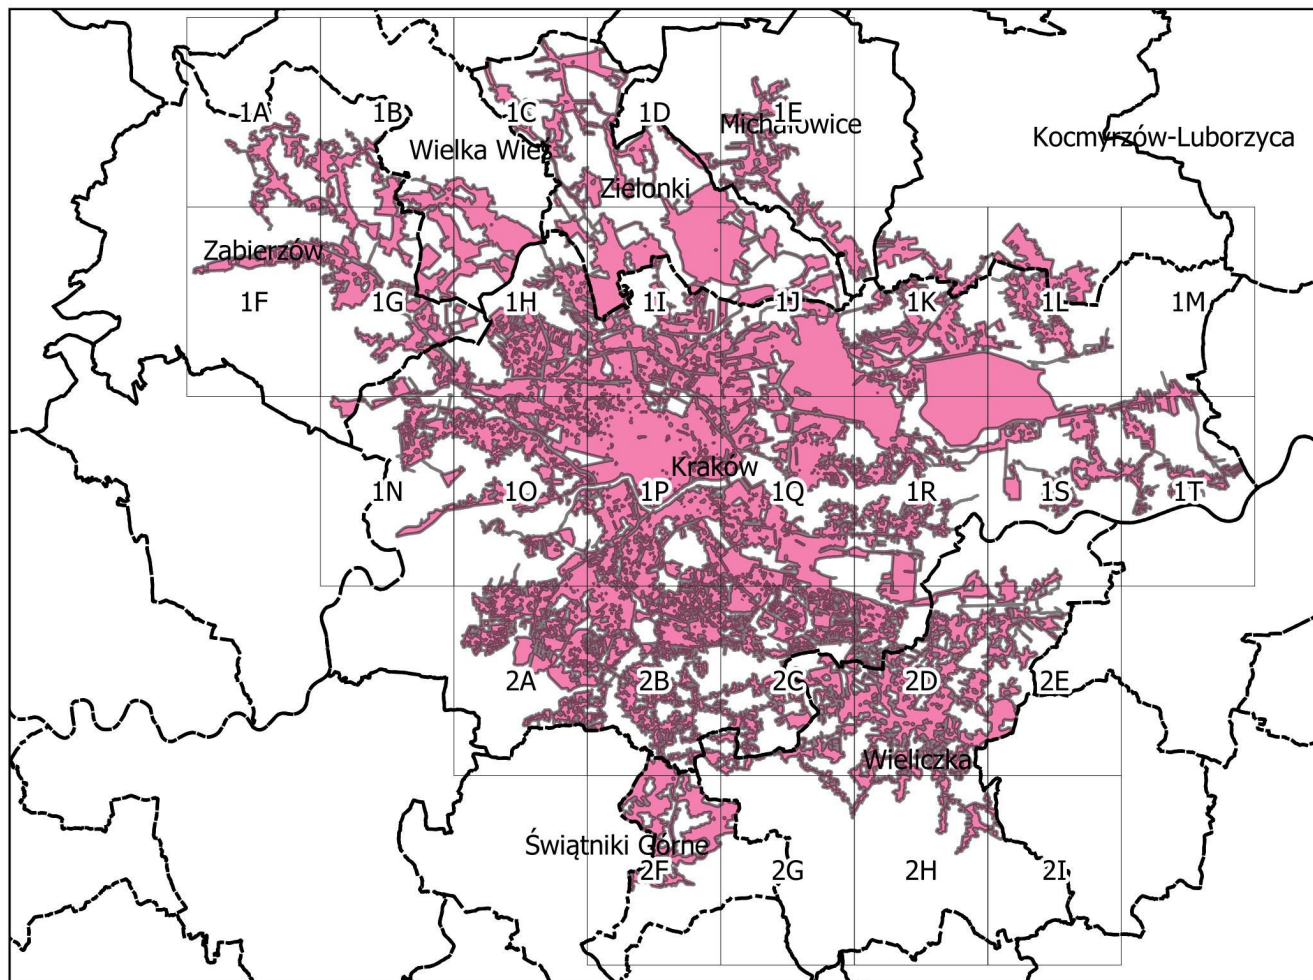

Skorowidz

AGLOMERACJA KRAKÓW

Legenda:

-  Granice gminy
-  Oczyszczalnia ścieków
-  Granice stref ochronnych ujęć wody obejmujące tereny ochrony bezpośredniej i pośredniej
-  Granice obszarów ochronnych Głównych Zbiorników Wód Podziemnych
-  Formy ochrony przyrody Użytki ekologiczne
-  Formy ochrony przyrody Obszary Natura 2000
-  Formy ochrony przyrody Stanowiska Dokumentacyjne
-  Formy ochrony przyrody Parki Narodowe
-  Formy ochrony przyrody Parki Krajobrazowe
-  Formy ochrony przyrody Rezerваты przyrody
-  Pomniki przyrody
-  Obszar i granica aglomeracji

BRZEZINKA

WIECKOWICE

1:25 000

1B

Stary Bębło

Gmina Skala

PLH120004
Dolina Prądnika

WIERZCHOWIE