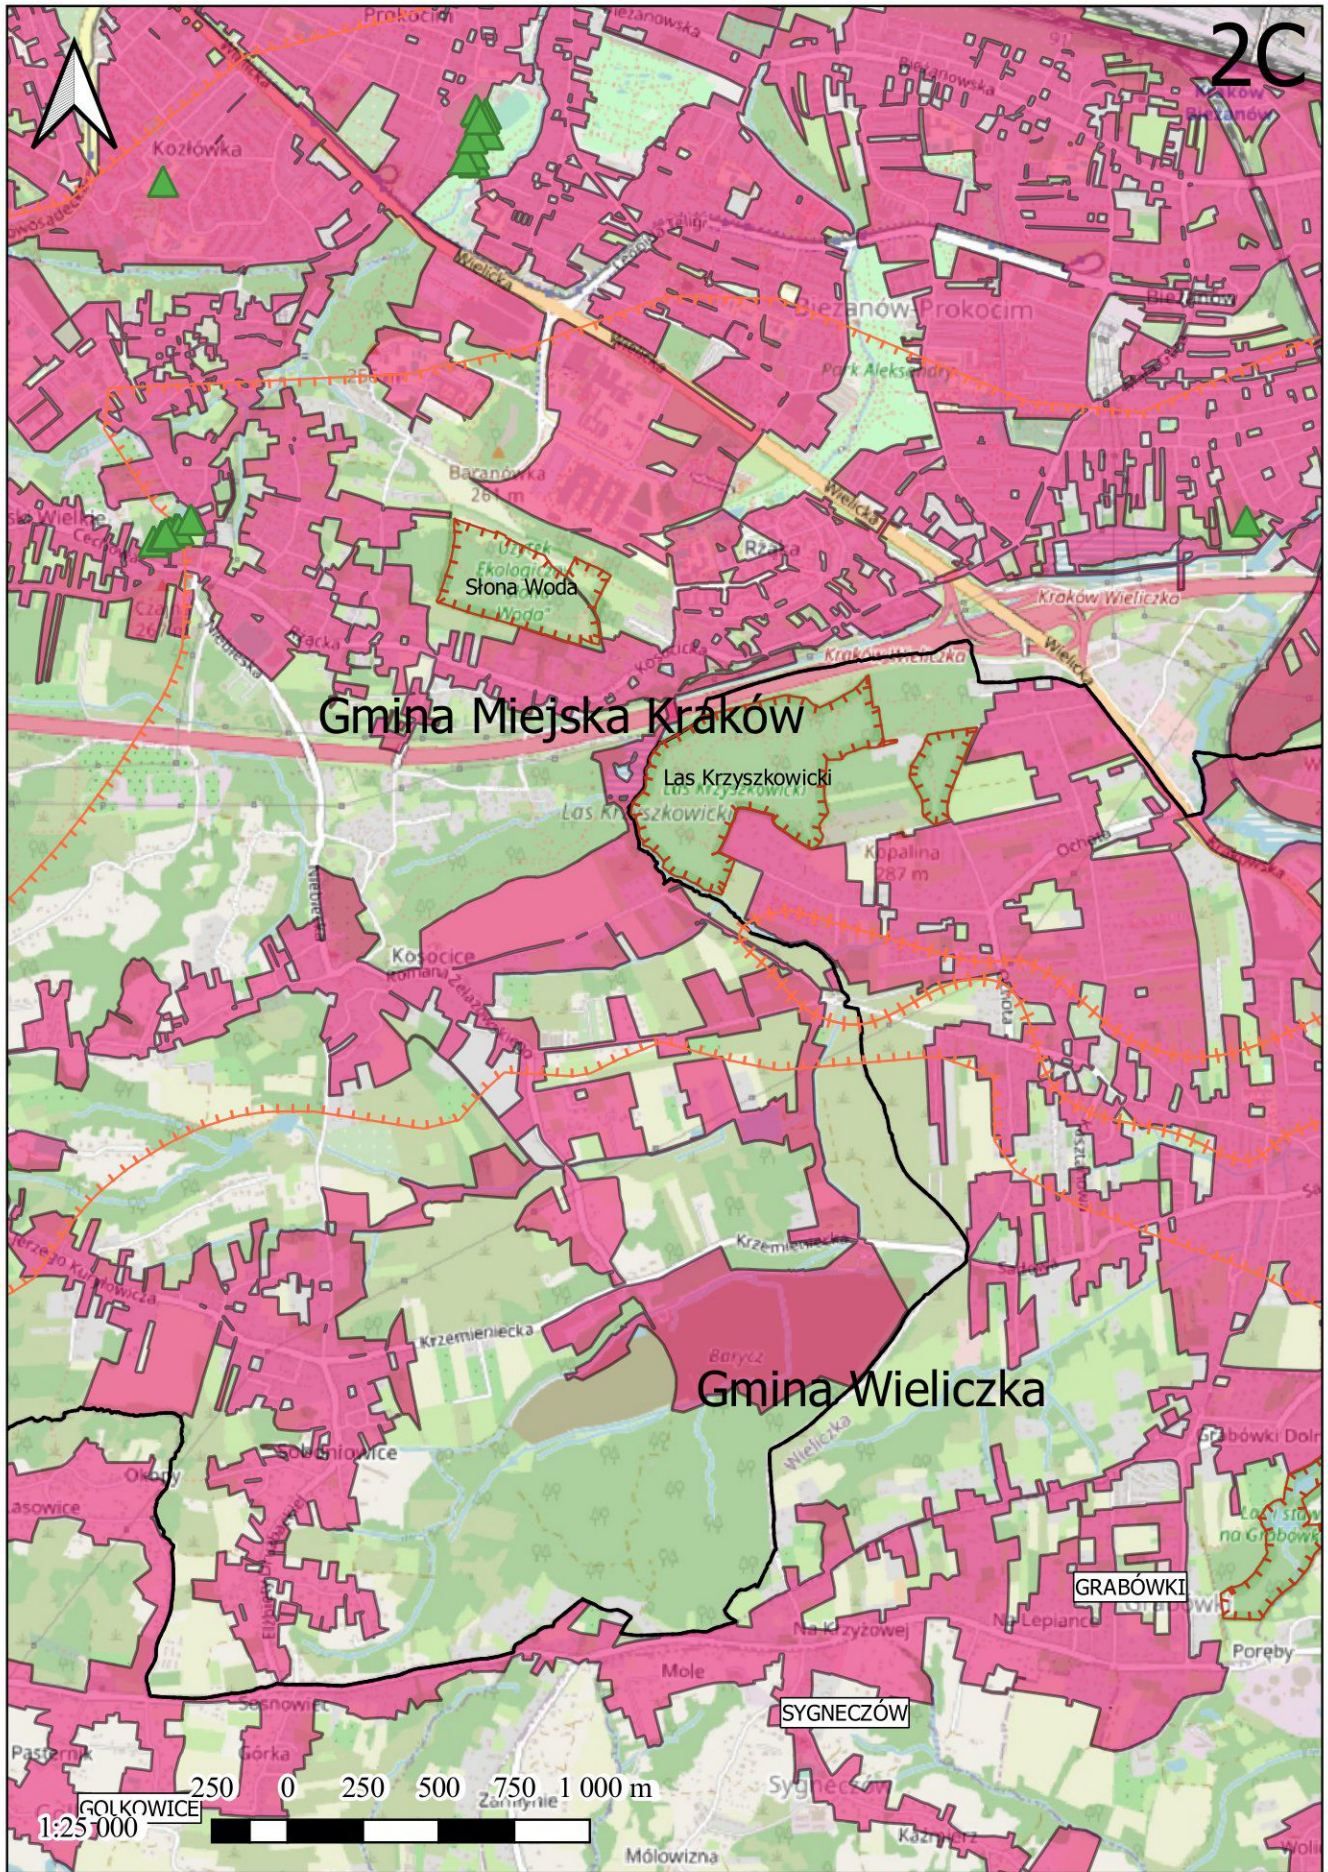

2C

Gmina Miejska Kraków

Gmina Wieliczka

1:25,000
0 250 500 750 1000 m

GRABÓWKI

SYGNECZÓW

MÓLOWIŻNA