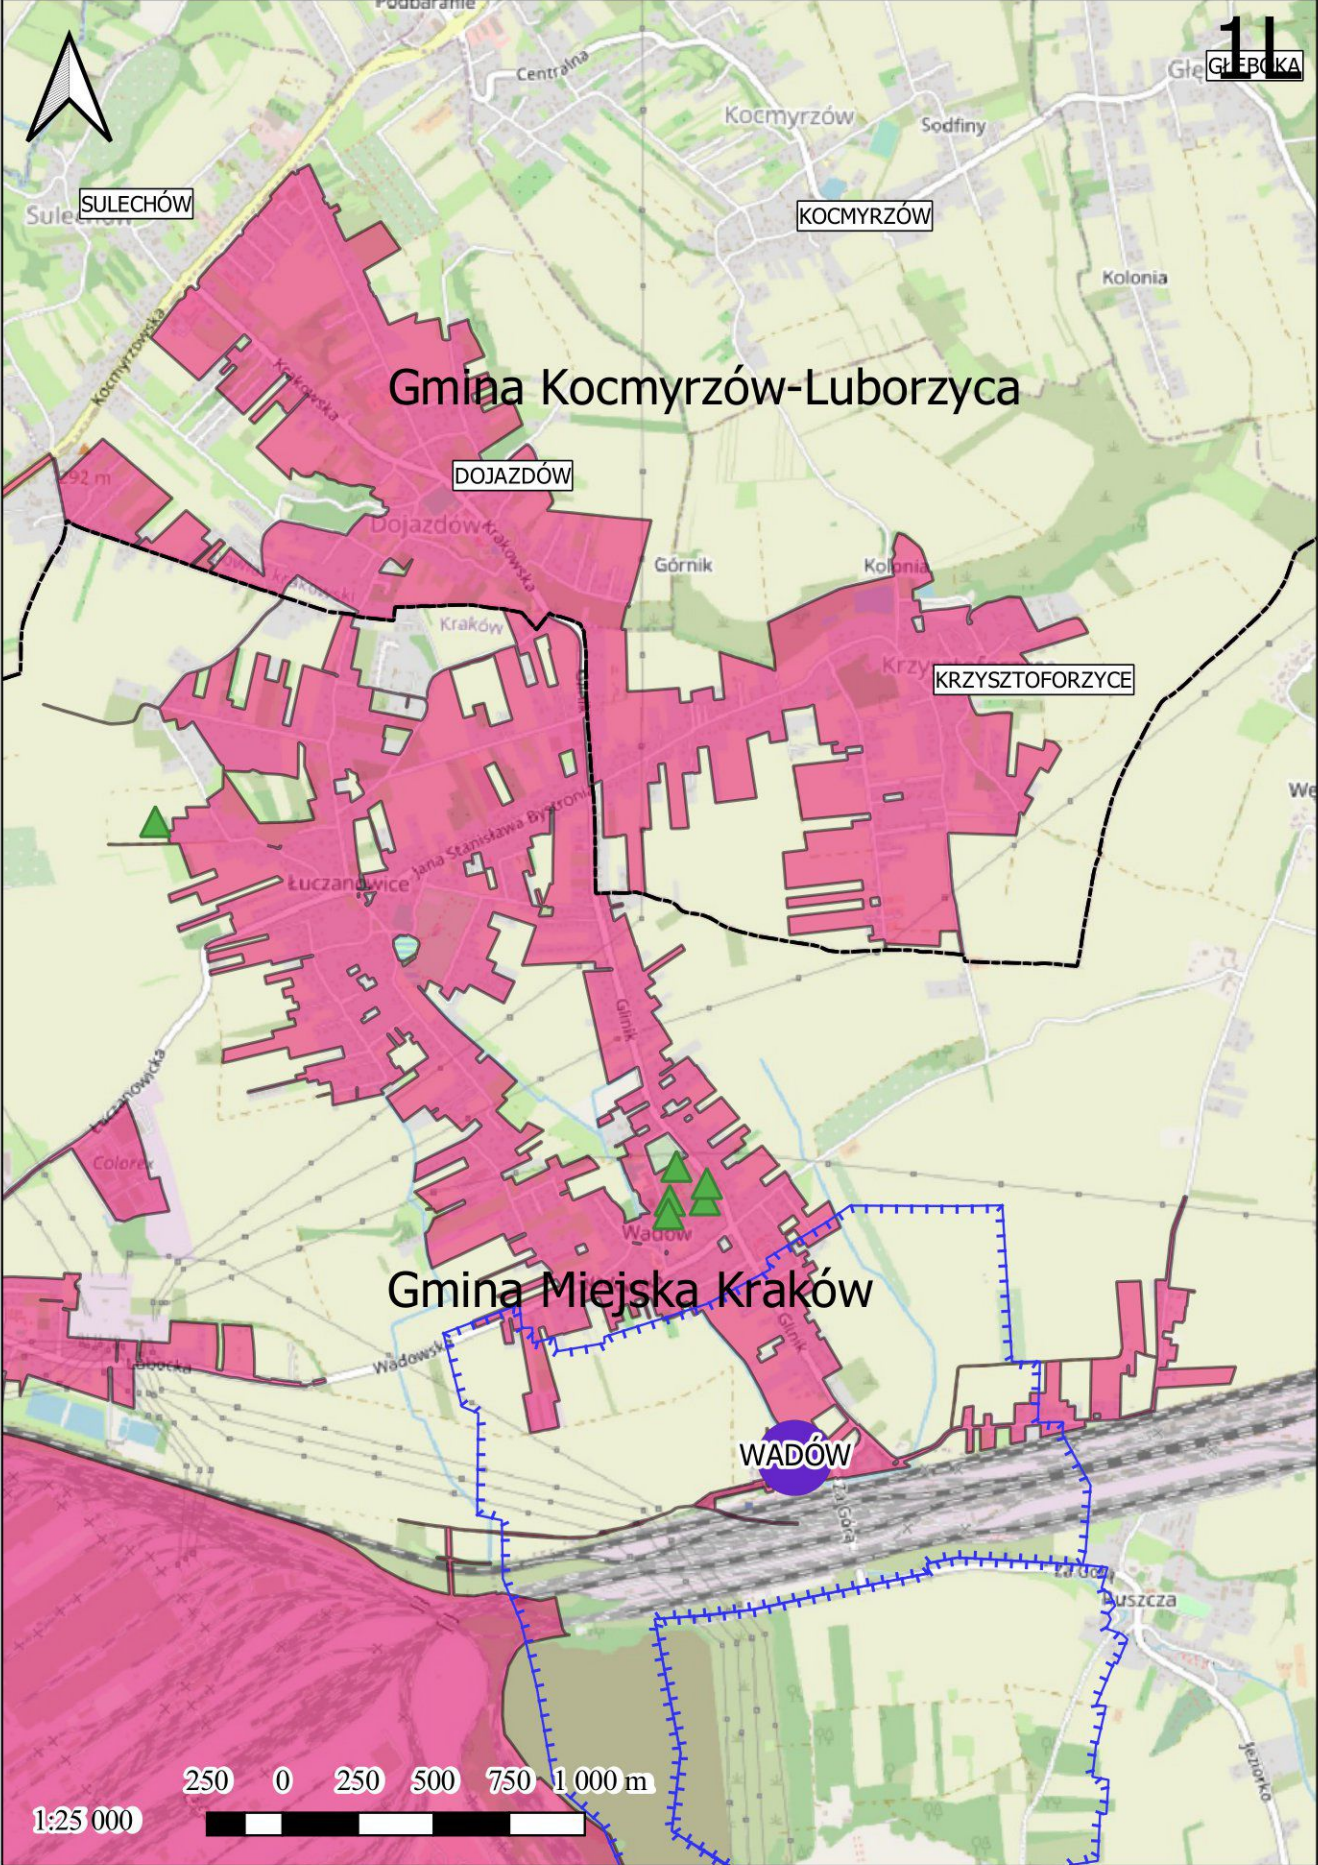

SULECHÓW

KOCMYRZÓW

Gmina Kocmyrzów-Luborzyca

DOJAZDÓW

KRZYSZTOFORZYCE

Gmina Miejska Kraków

WADÓW

1:25 000