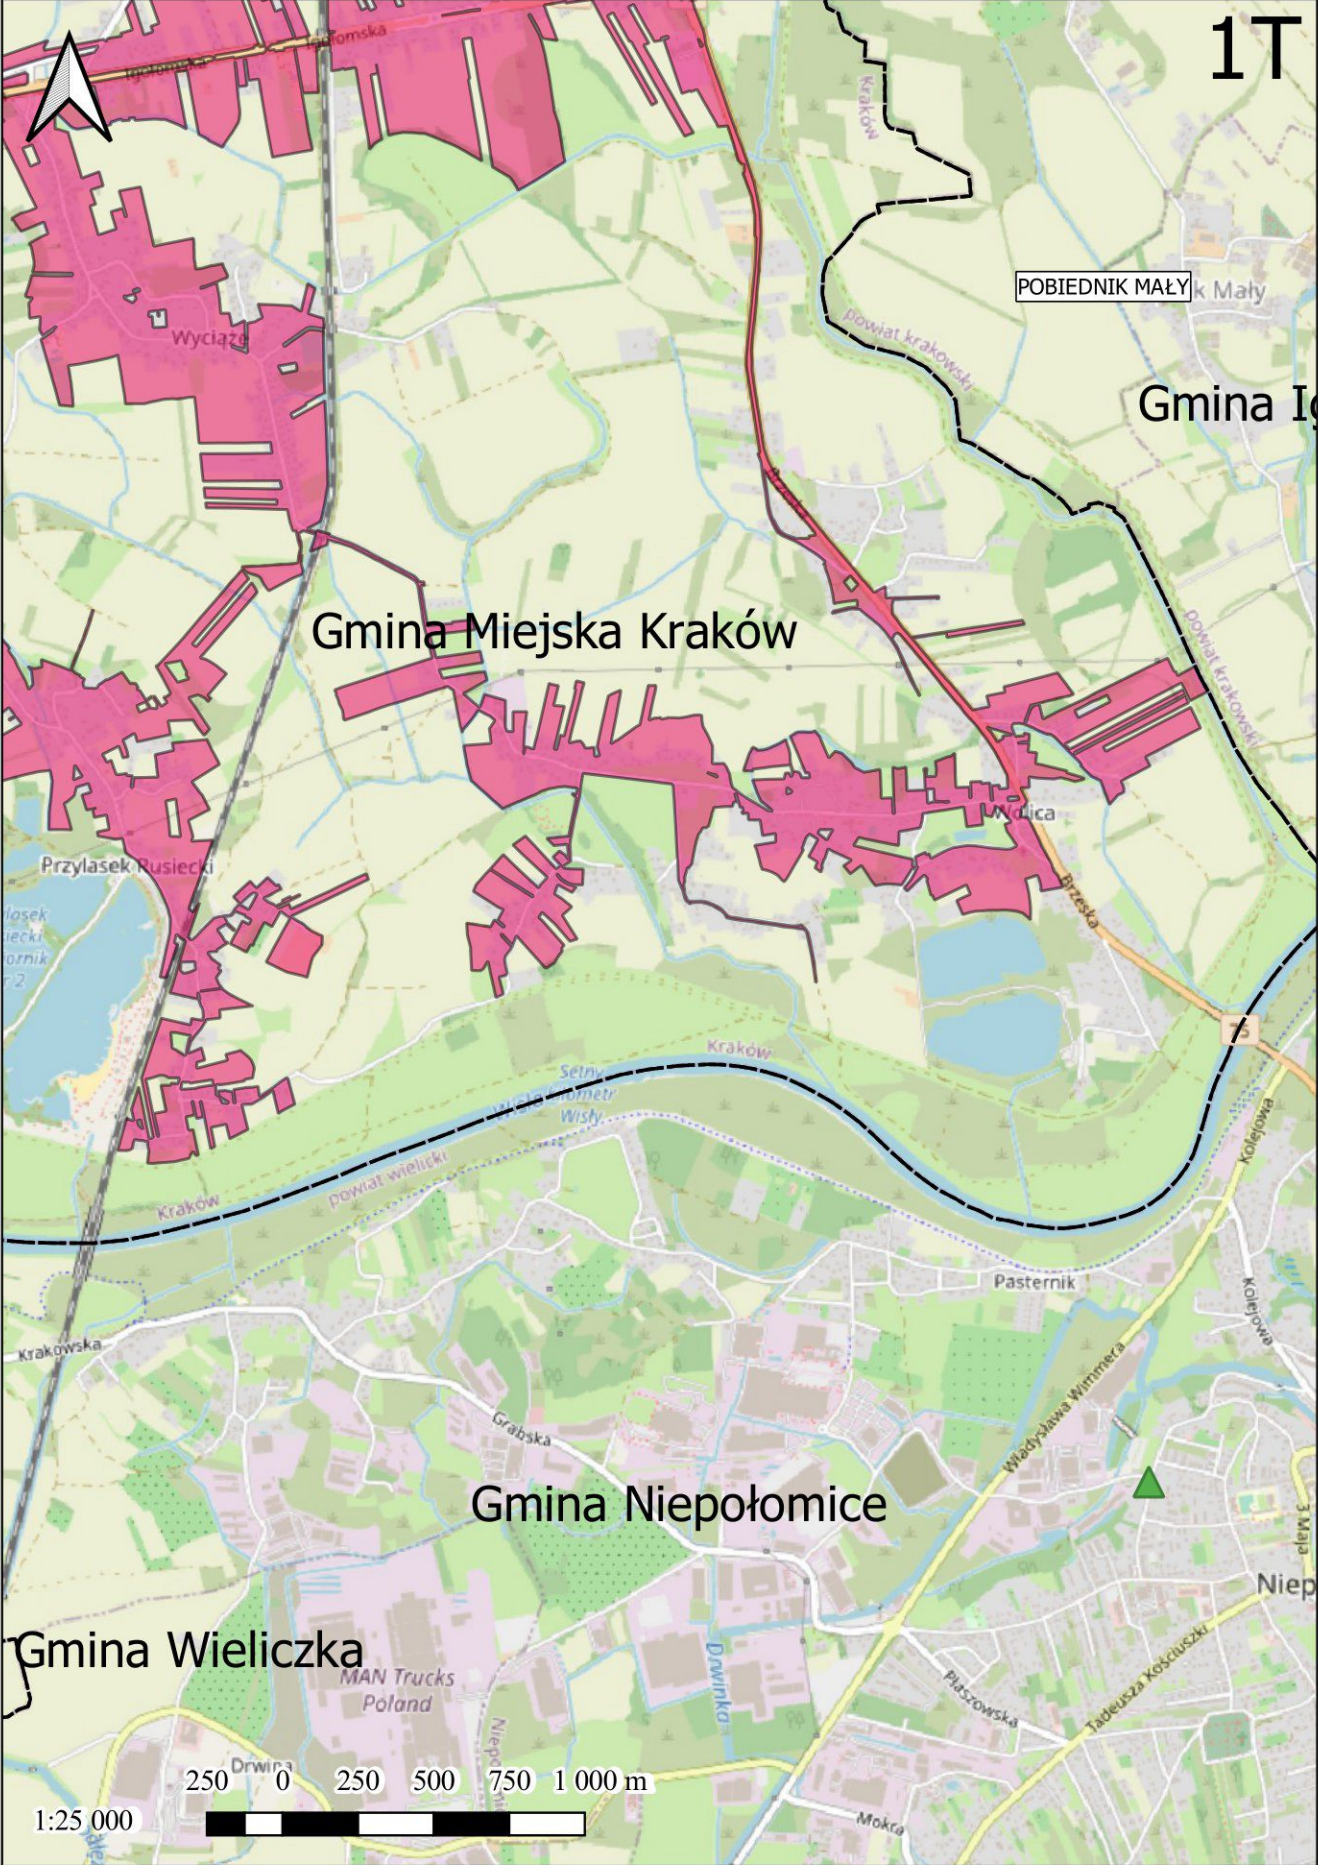

1T

Gmina Miejska Kraków

Gmina Niepołomice

Gmina Wieliczka

1:25 000