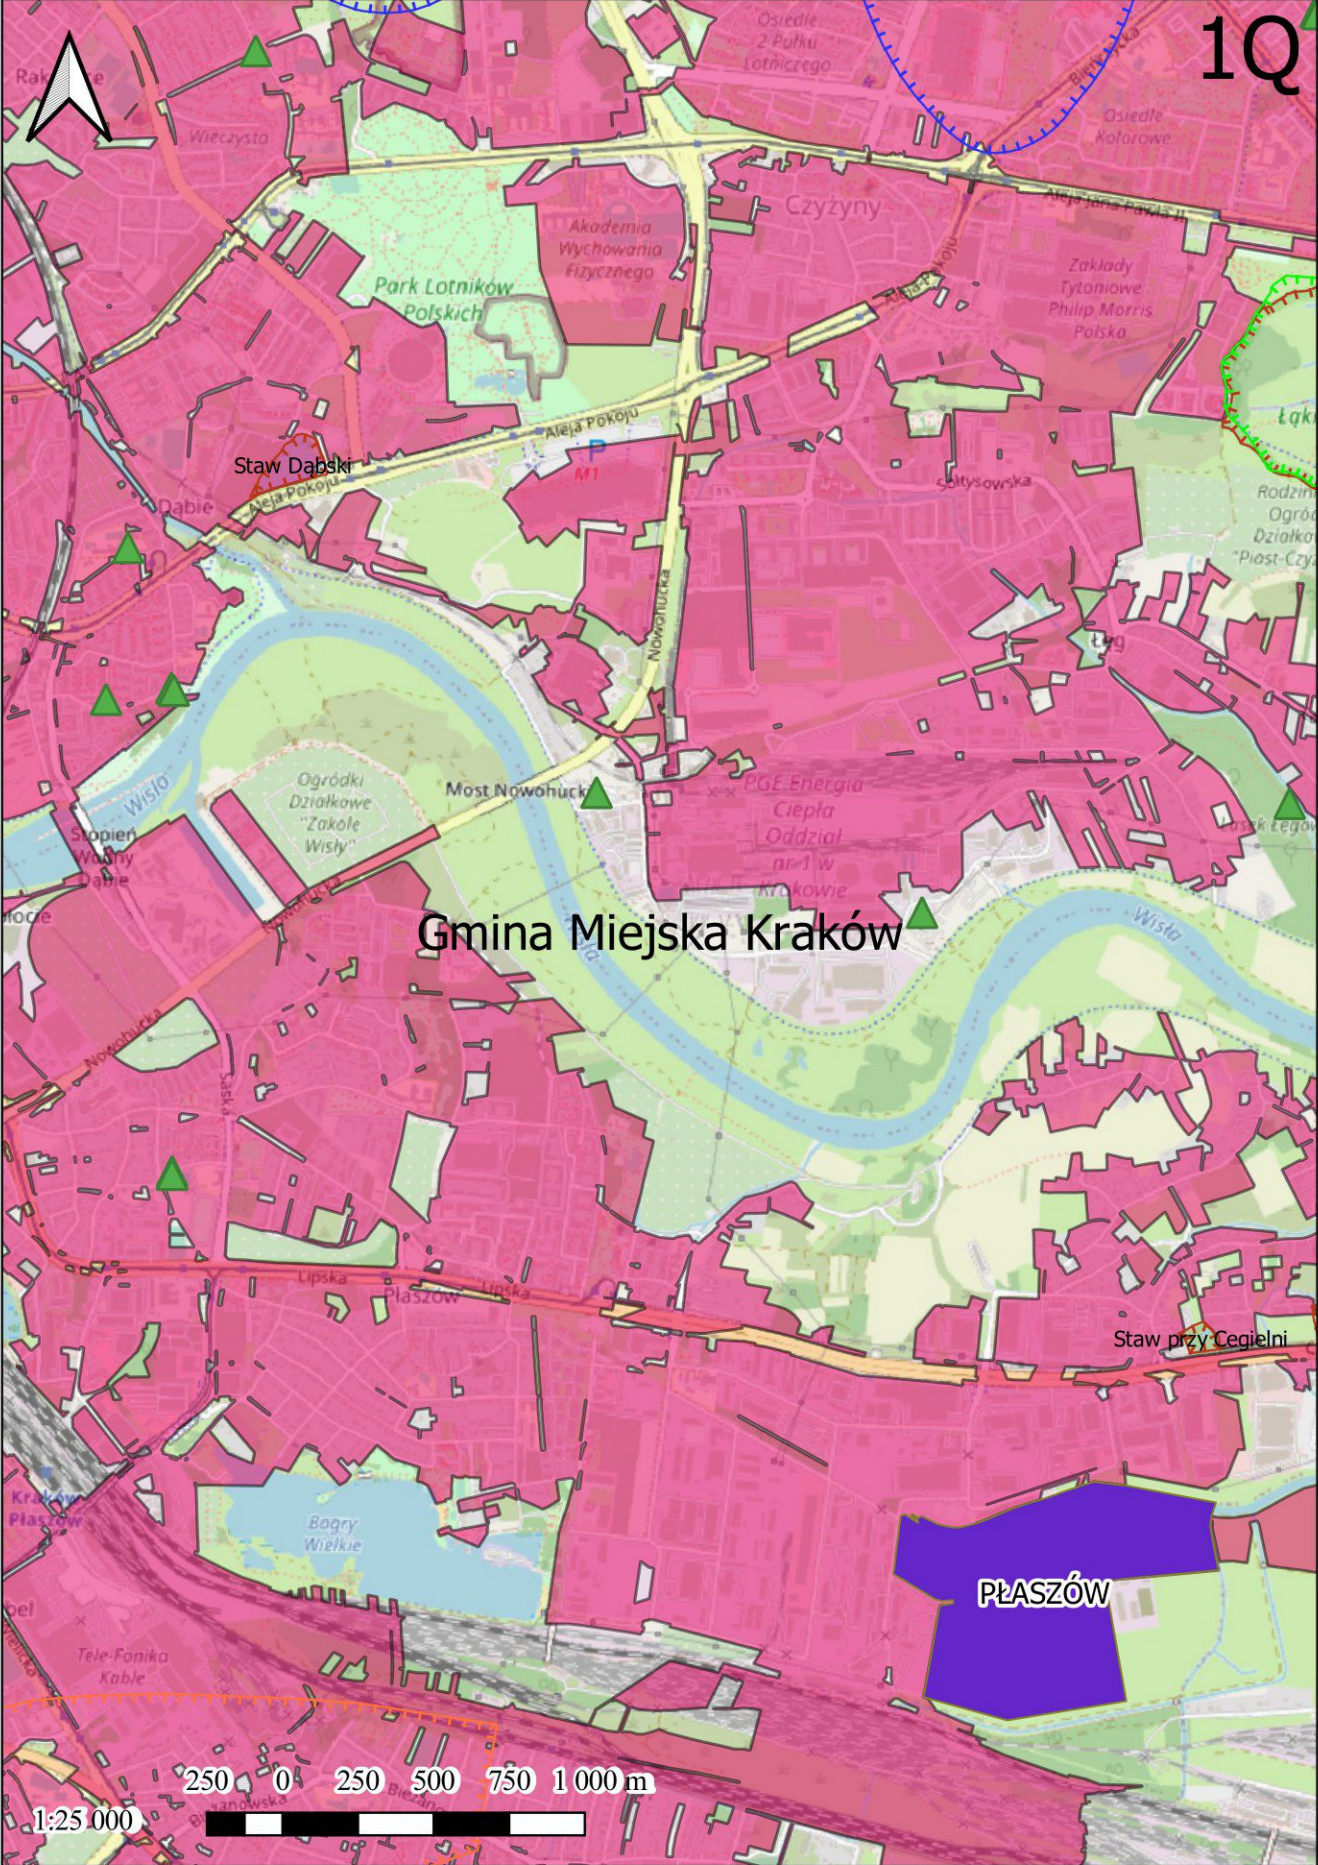

Gmina Miejska Kraków

PŁASZÓW