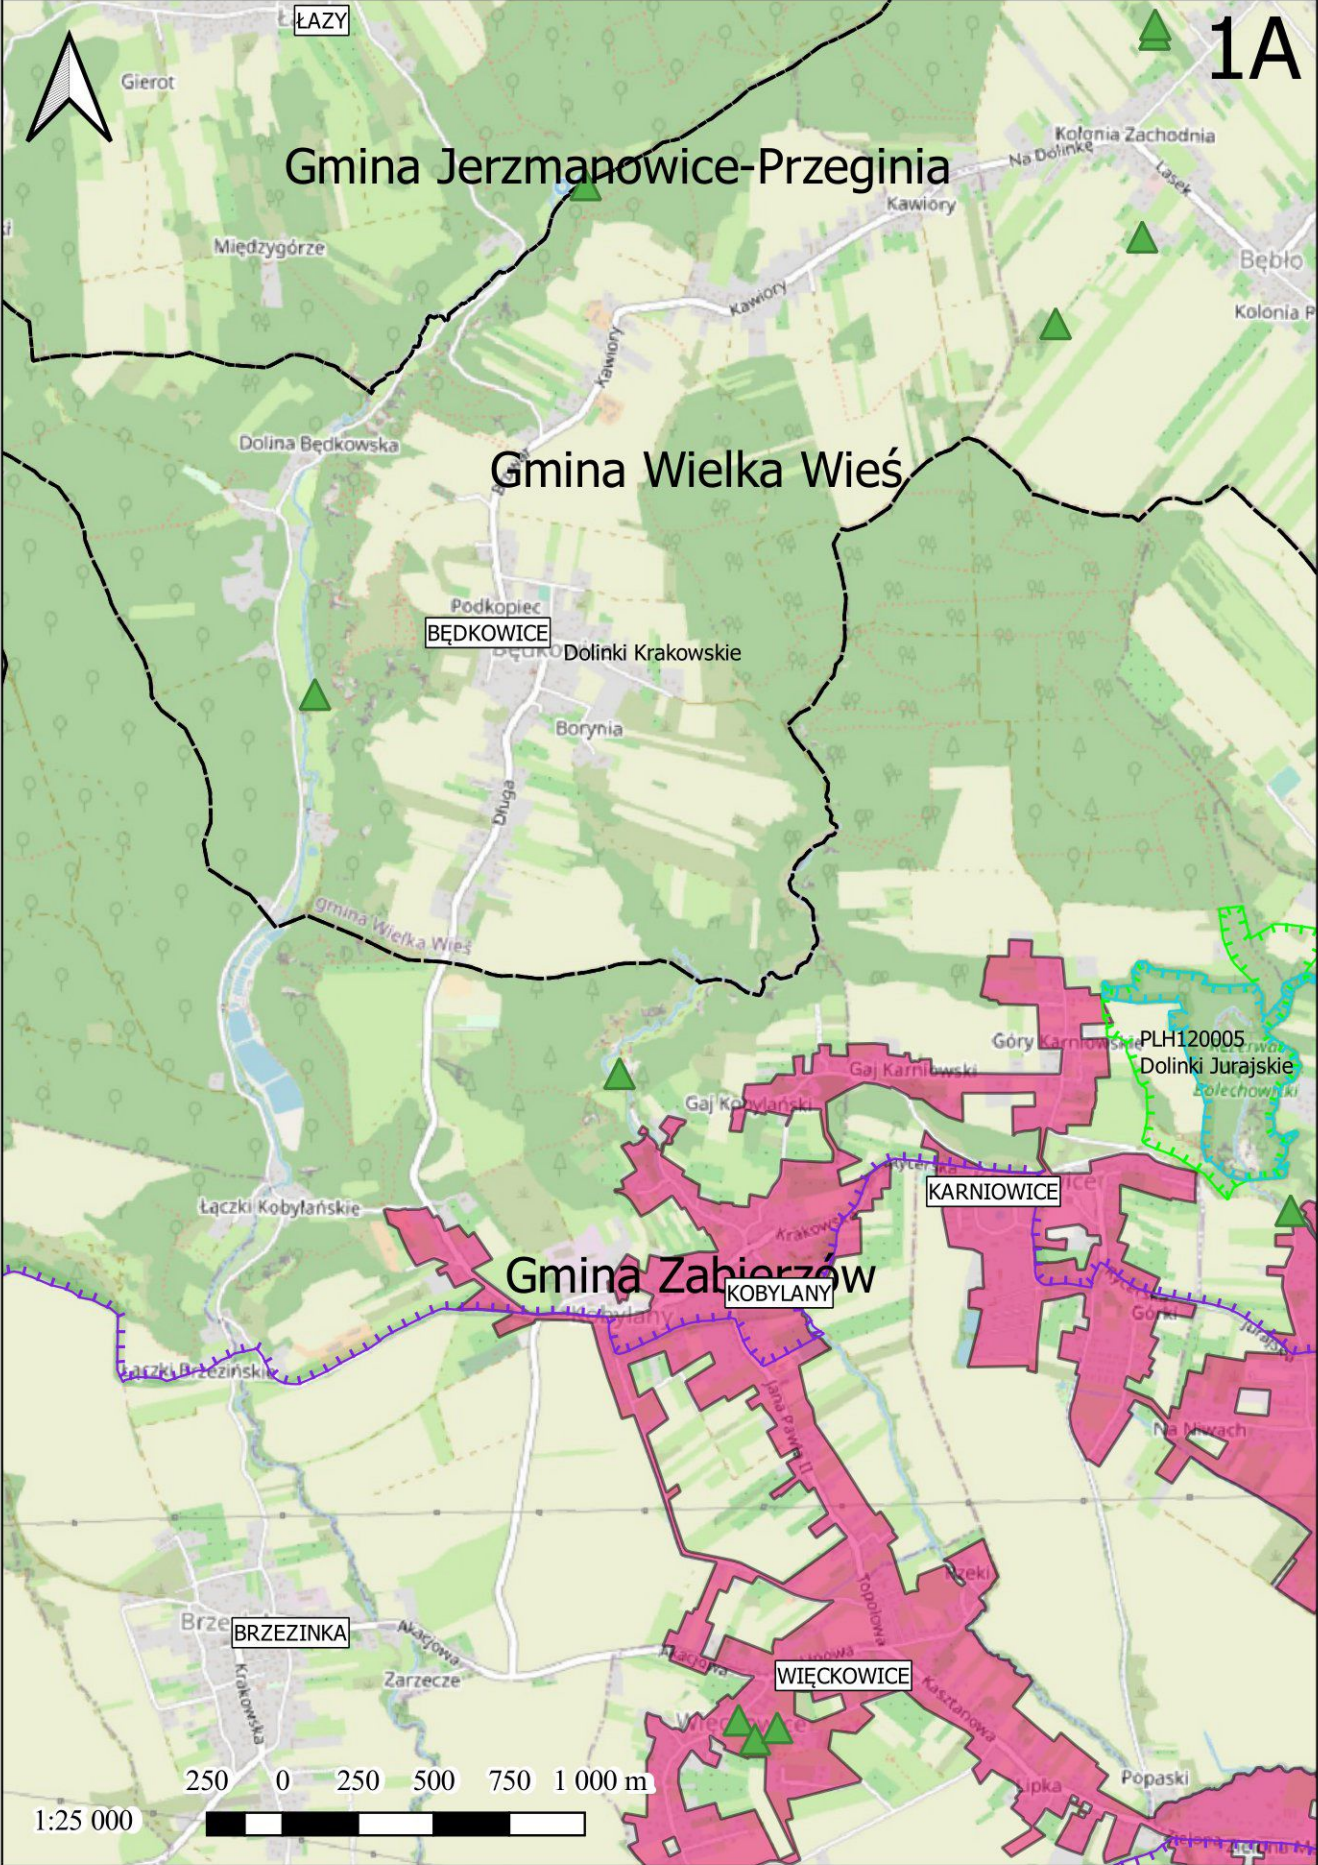

1A

Gmina Jerzmanowice-Przegonia

Gmina Wielka Wieś

Gmina Zabierzów

BĘDKOWICE

KARNIOWICE

BRZEZINKA

WIECKOWICE

1:25 000