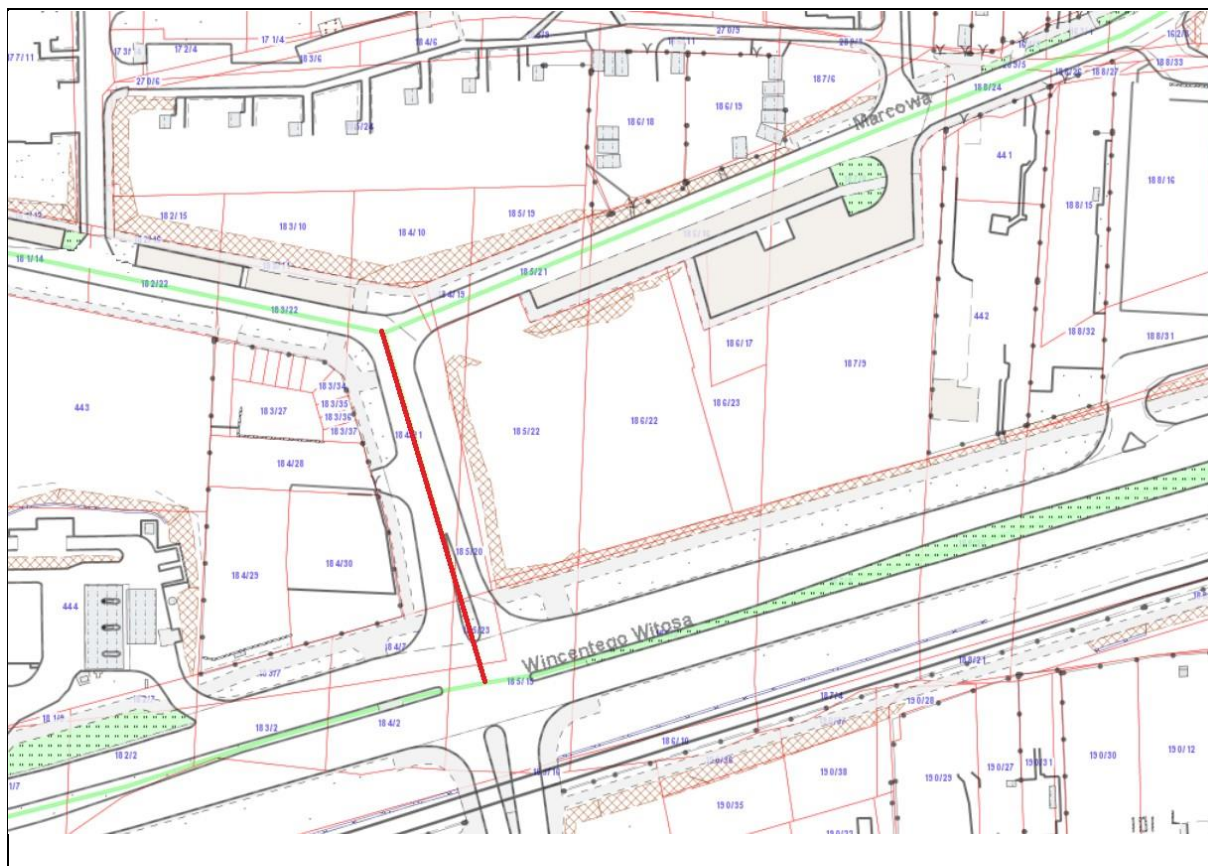

Załącznik
do Uchwały Nr
Rady Miasta Krakowa
z dnia

 Droga łącząca ul. Marcową z ul. Wincentego Witosa