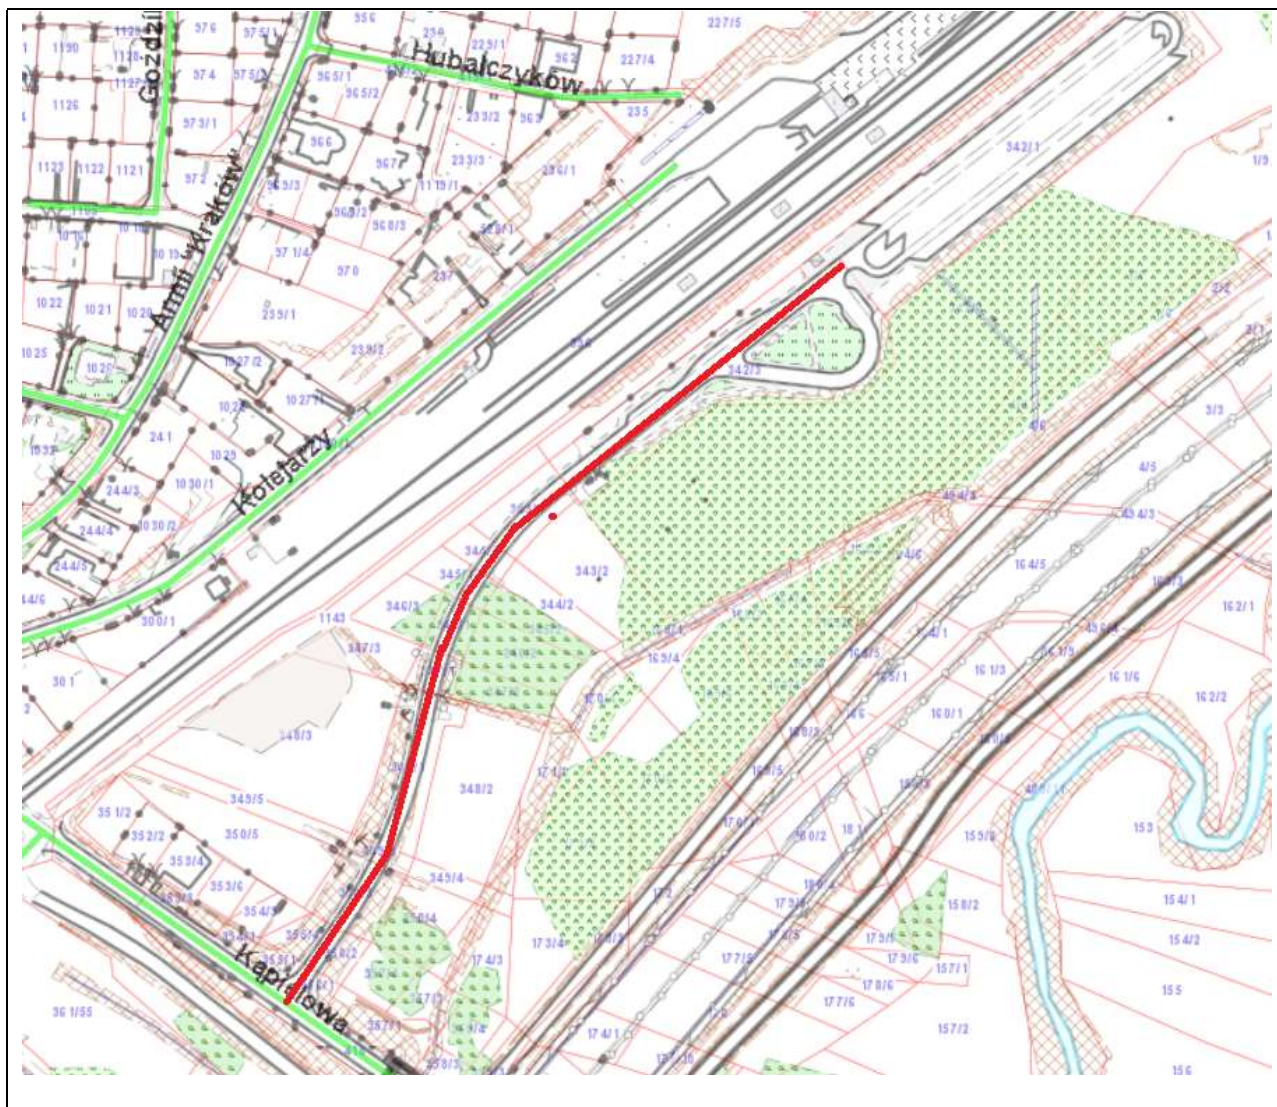

Załącznik
do Uchwały Nr
Rady Miasta Krakowa
z dnia

 Droga dojazdowa do parkingu typu P+R zlokalizowanego przy stacji kolejowej SKA „Kraków Swoszowice” - przebiegająca od ul. Kapielowej w kierunku północno - wschodnim