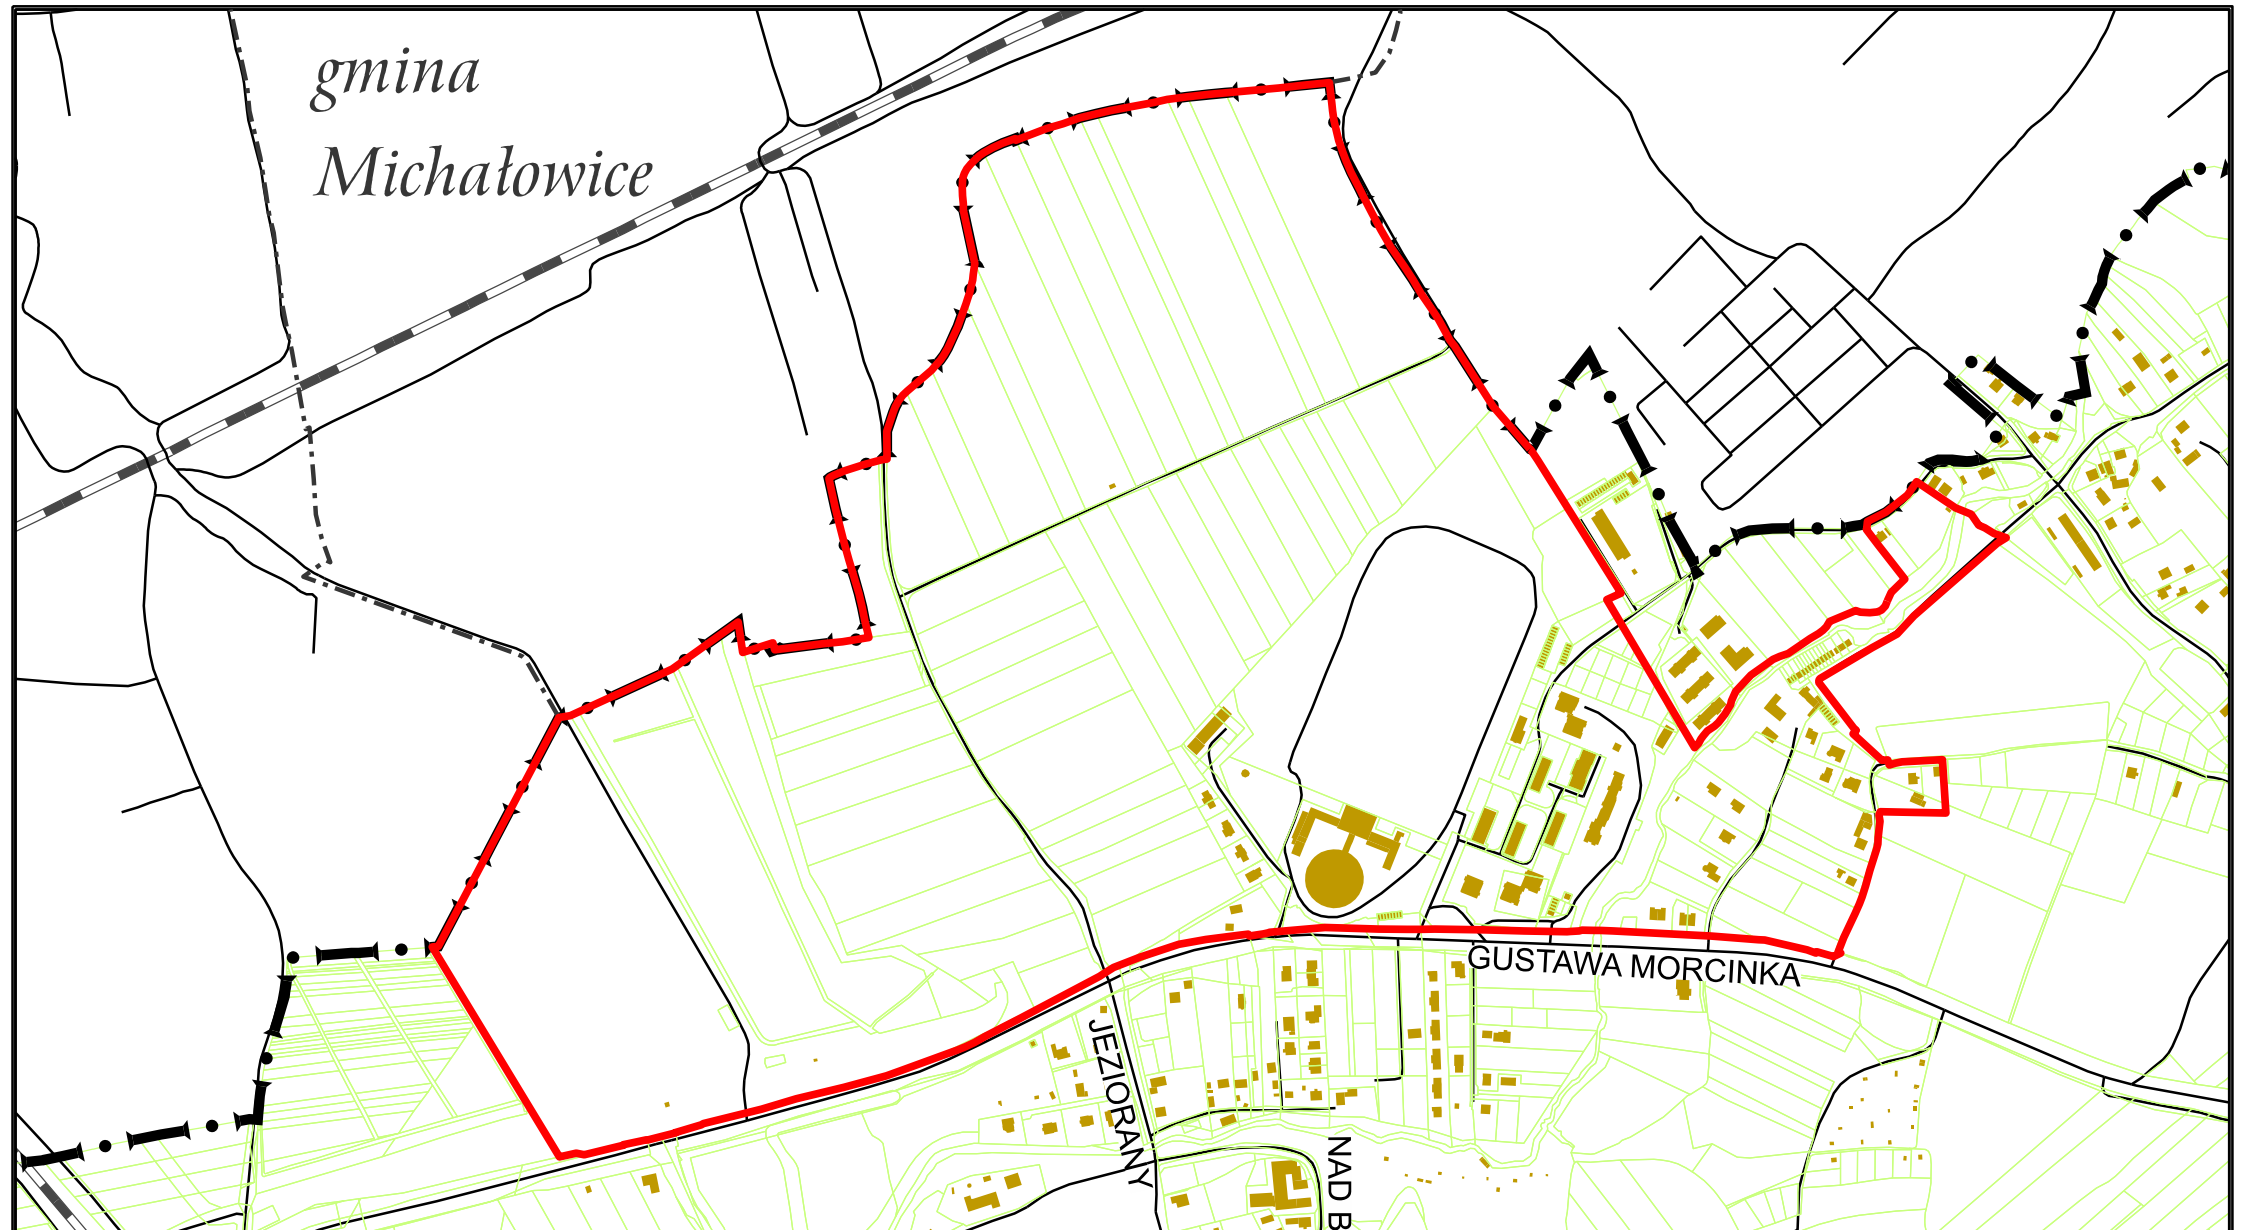

*gmina
Michałowice*

do uchwały Nr
RADY MIASTA KRAKOWA
z dnia.....
— granice obszaru objętego miejscowym
planem zagospodarowania przestrzennego
obszaru „Zestawice-Cegielnia”