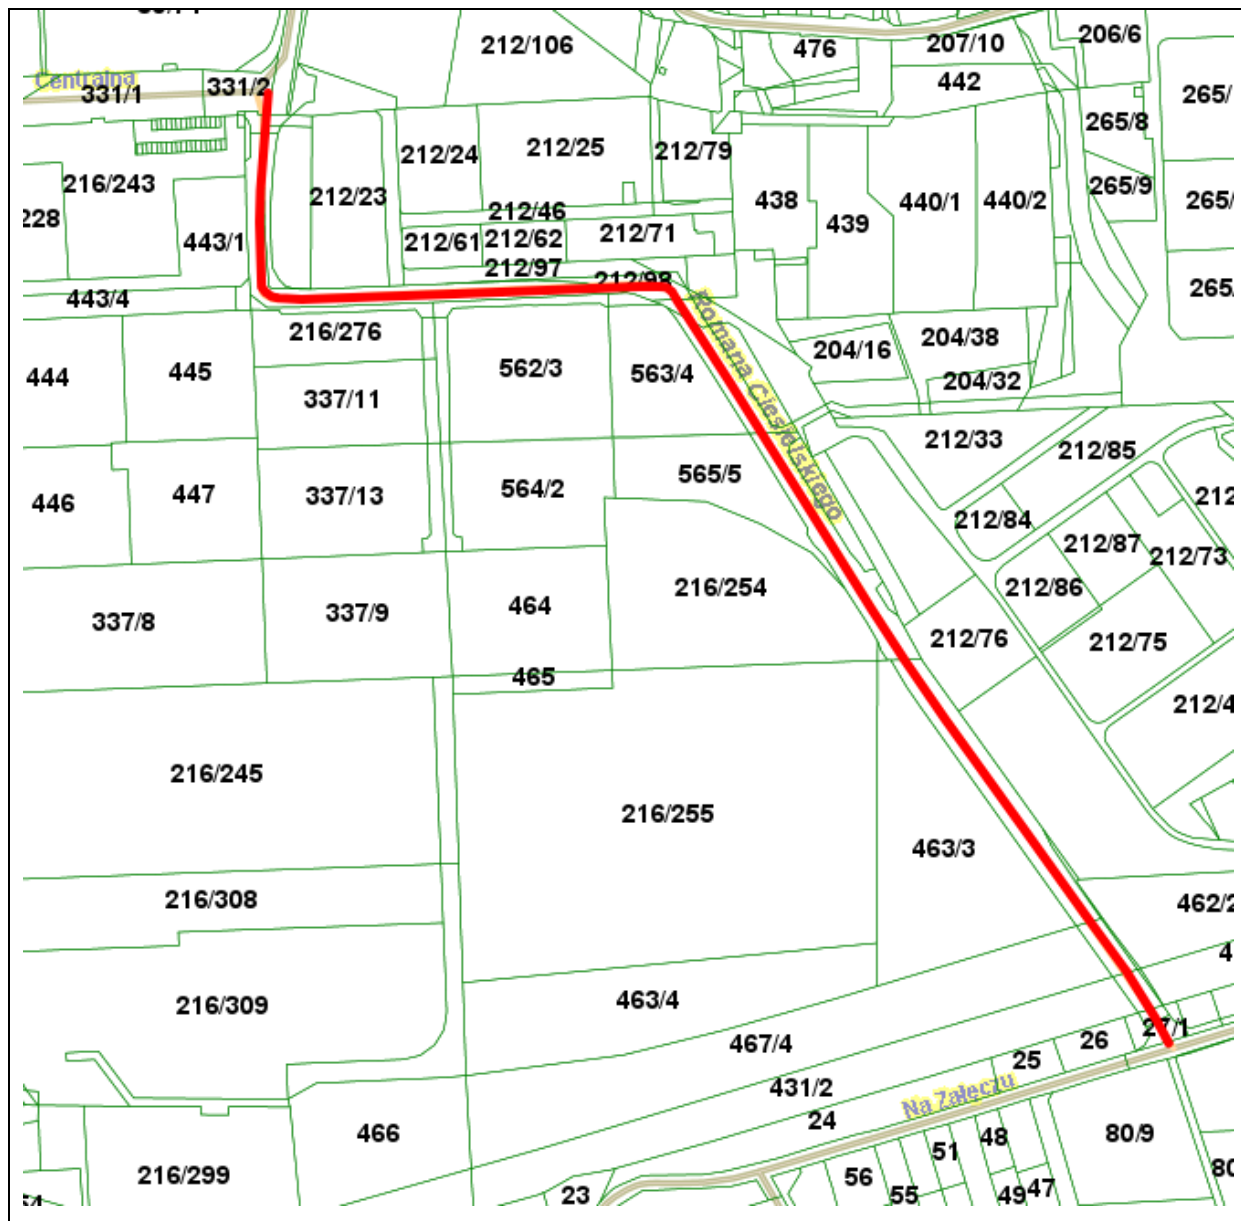

Załącznik
do Uchwały Nr
Rady Miasta Krakowa
z dnia

Przebieg ul. Romana Ciesielskiego łączącej ul. Centralną z ul. Na Załęczu