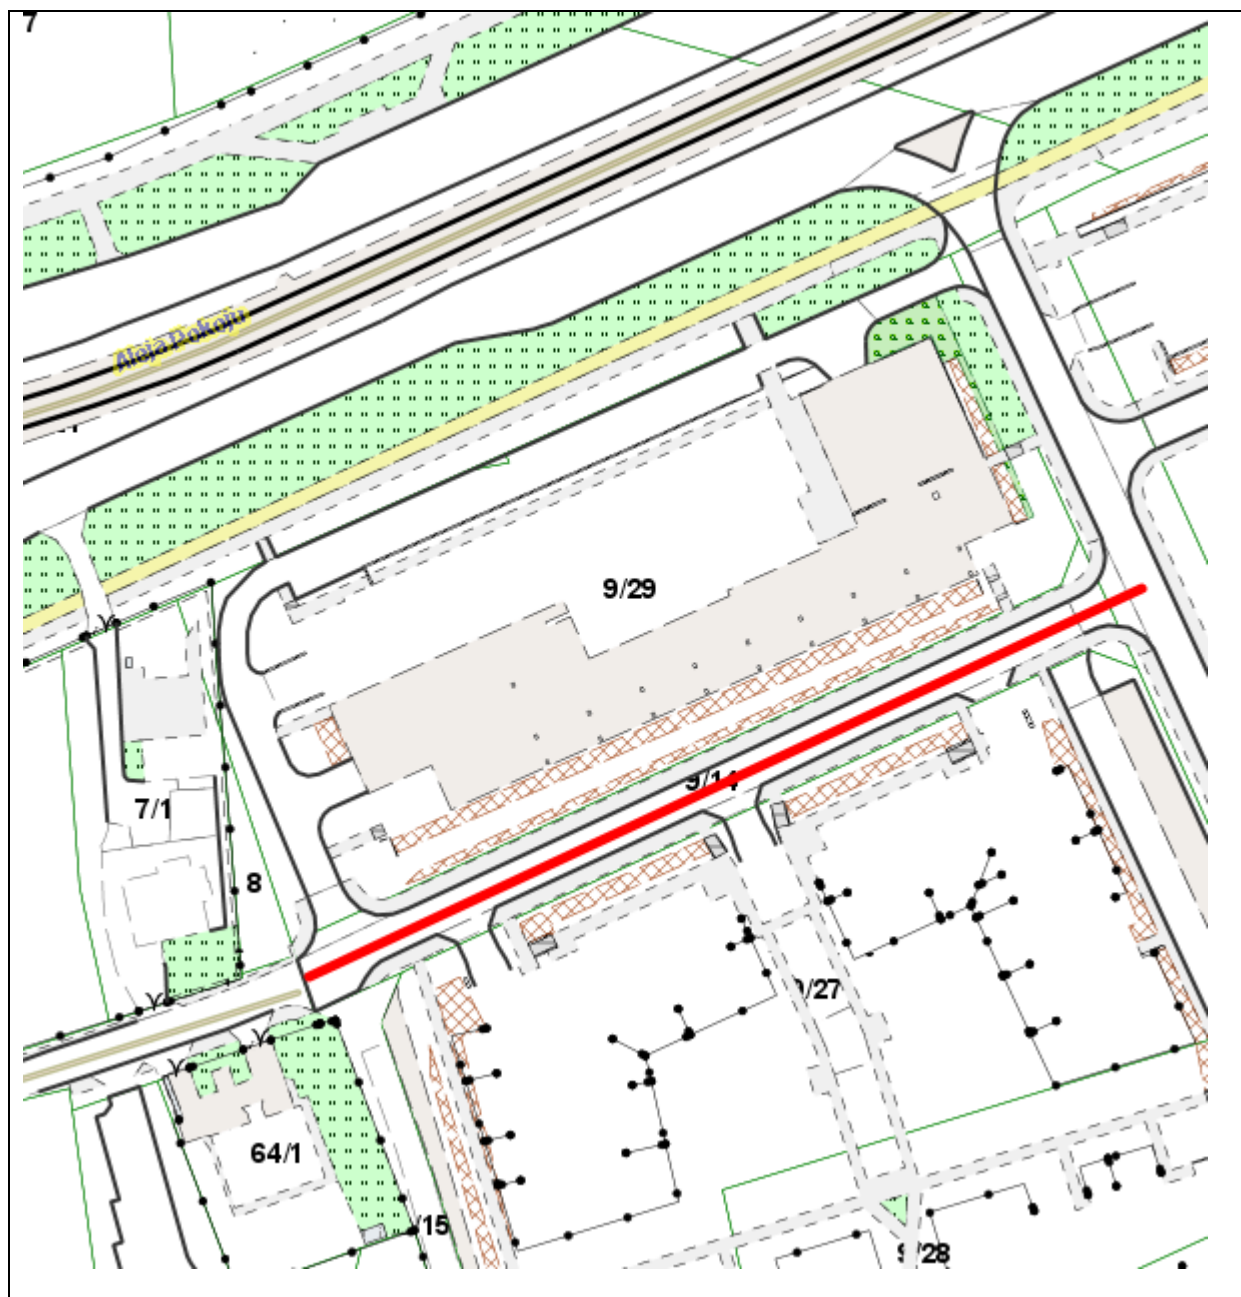

Załącznik  
do Uchwały Nr  
Rady Miasta Krakowa  
z dnia

 Przebieg ul. Na Łąkach na odcinku od drogi gminnej nr 603863 K na długości  
działki nr 9/14 obr. 54 jedn. ewid. Nowa Huta