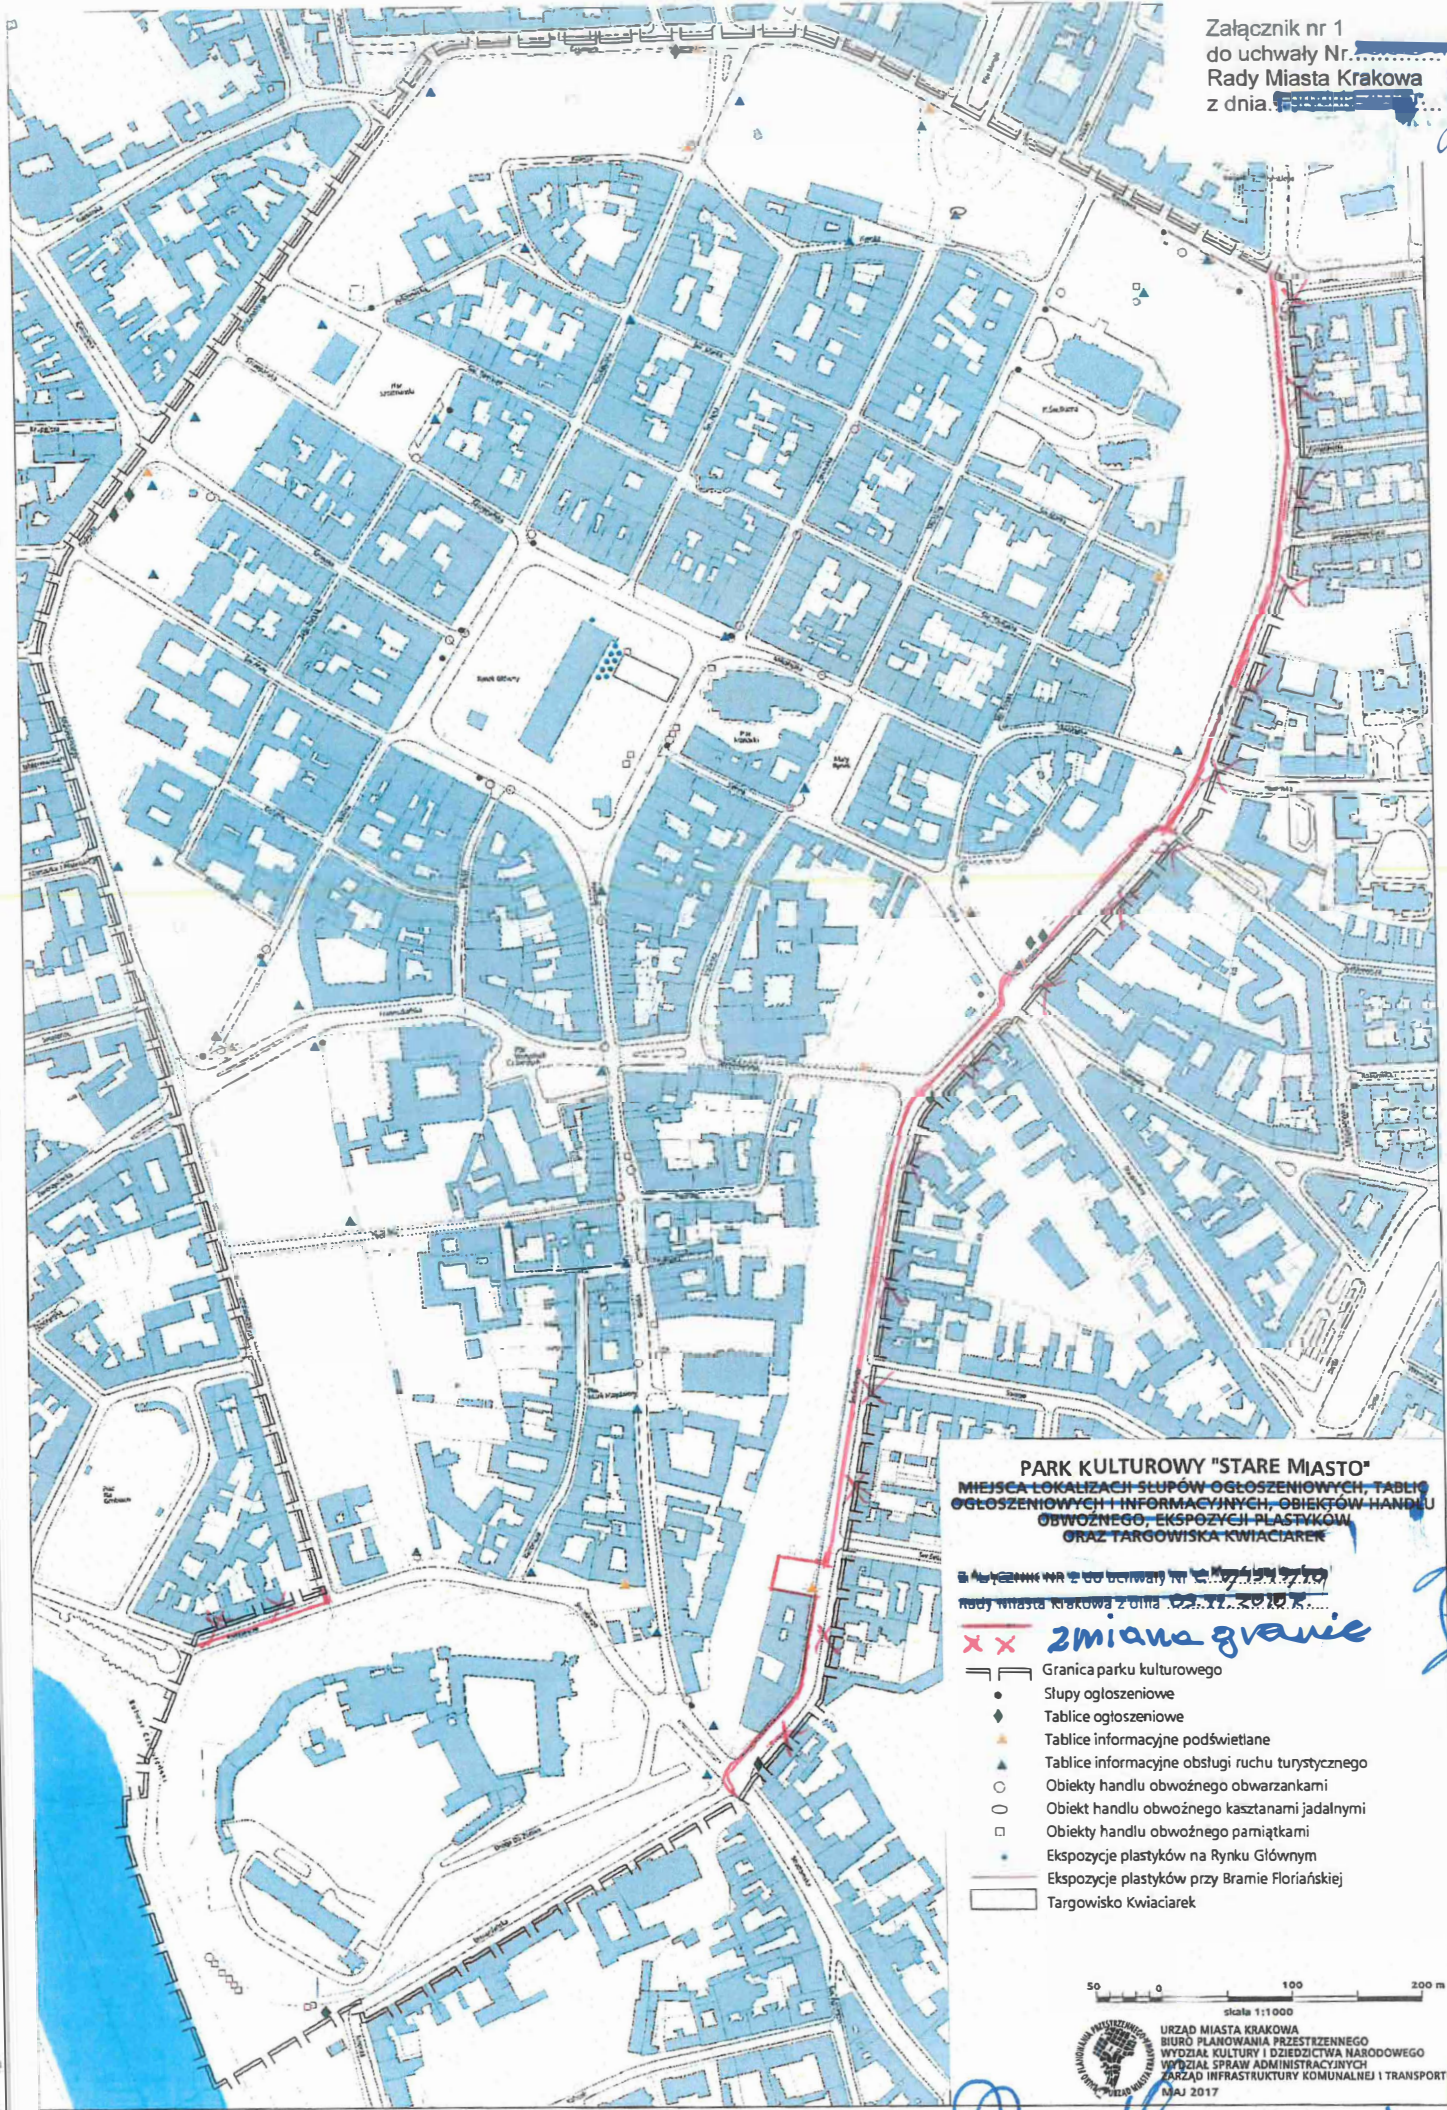

Zmienia się granice Parku Kulturowego „Stare Miasto” zgodnie z załącznikiem graficznym.

§ 2. Wykonanie uchwały powierza się Prezydentowi Miasta Krakowa.

§ 3. Uchwała wchodzi w życie po upływie 14 dni od dnia ogłoszenia w Dzienniku Urzędowym Województwa Małopolskiego.

Ignieszka Polunka Edward Popielski

**UZASADNIENIE:**

Proponowana zmiana granic Parku Kulturowego Stare Miasta ma na celu umożliwić prawnie poruszanie się autobusów turystycznych **w jednym kierunku** po ulicach Świętej Gertrudy oraz Westerplatte, by mogły one docierać do dedykowanych, autobusowych miejsc postojowych. Ponadto zmiana ta umożliwi autobusom turystycznym legalnie dojeżdżać i odjeżdżać z parkingów hotelowych zlokalizowanych na obrzeżach Plant Krakowskich, w tym dodatkowo w rejonie Hotelu Royal oraz między ulicami Wielopole i Kopernika możliwe będzie poruszanie się **w obu kierunkach**.