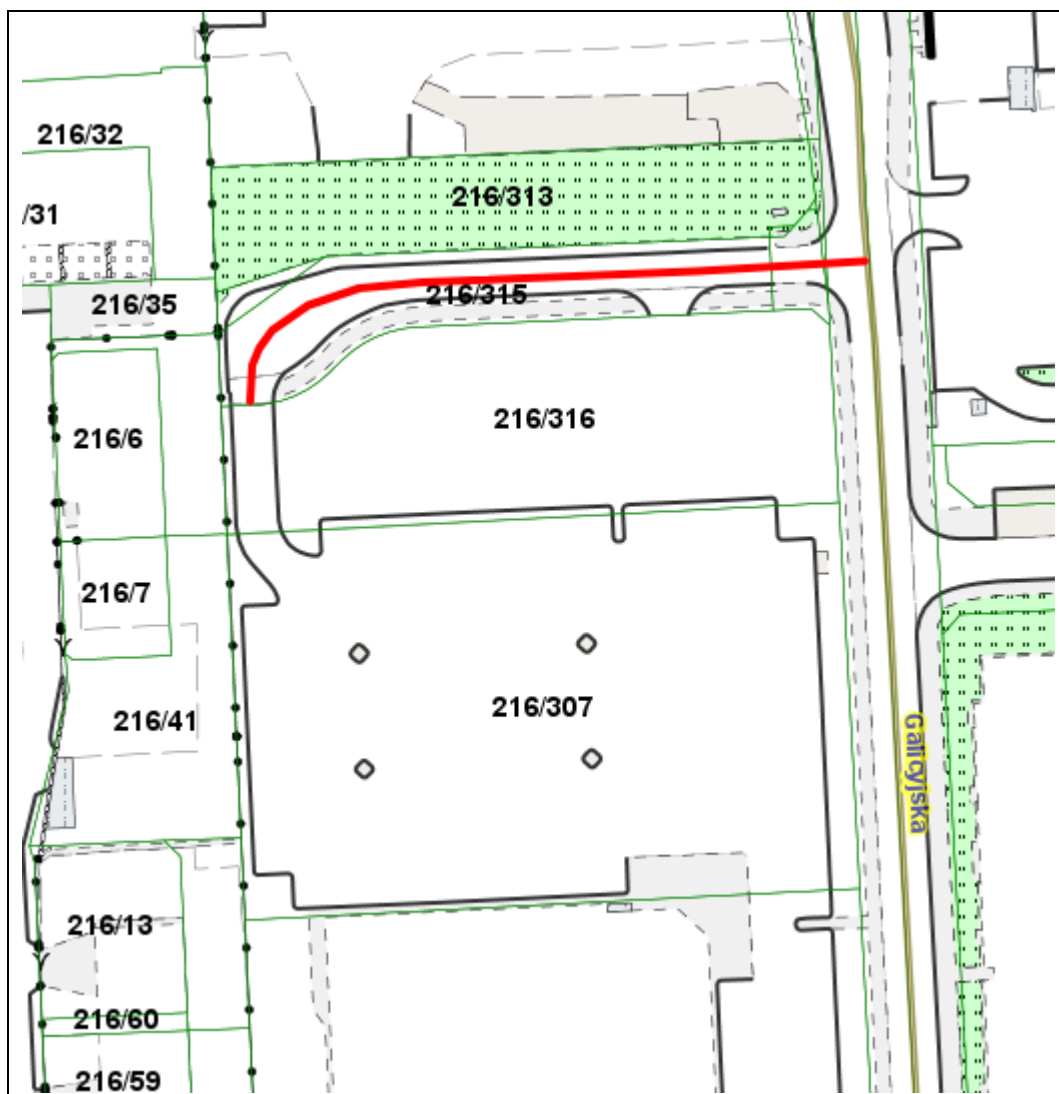

Załącznik
do Uchwały Nr
Rady Miasta Krakowa
z dnia

 Przebieg drogi przebiegającej od ul. Galicyjskiej w kierunku zachodnim do końca działki nr 216/315 obr. 54 jedn. ewid. Nowa Huta zaliczanej do dróg publicznych kategorii gminnej