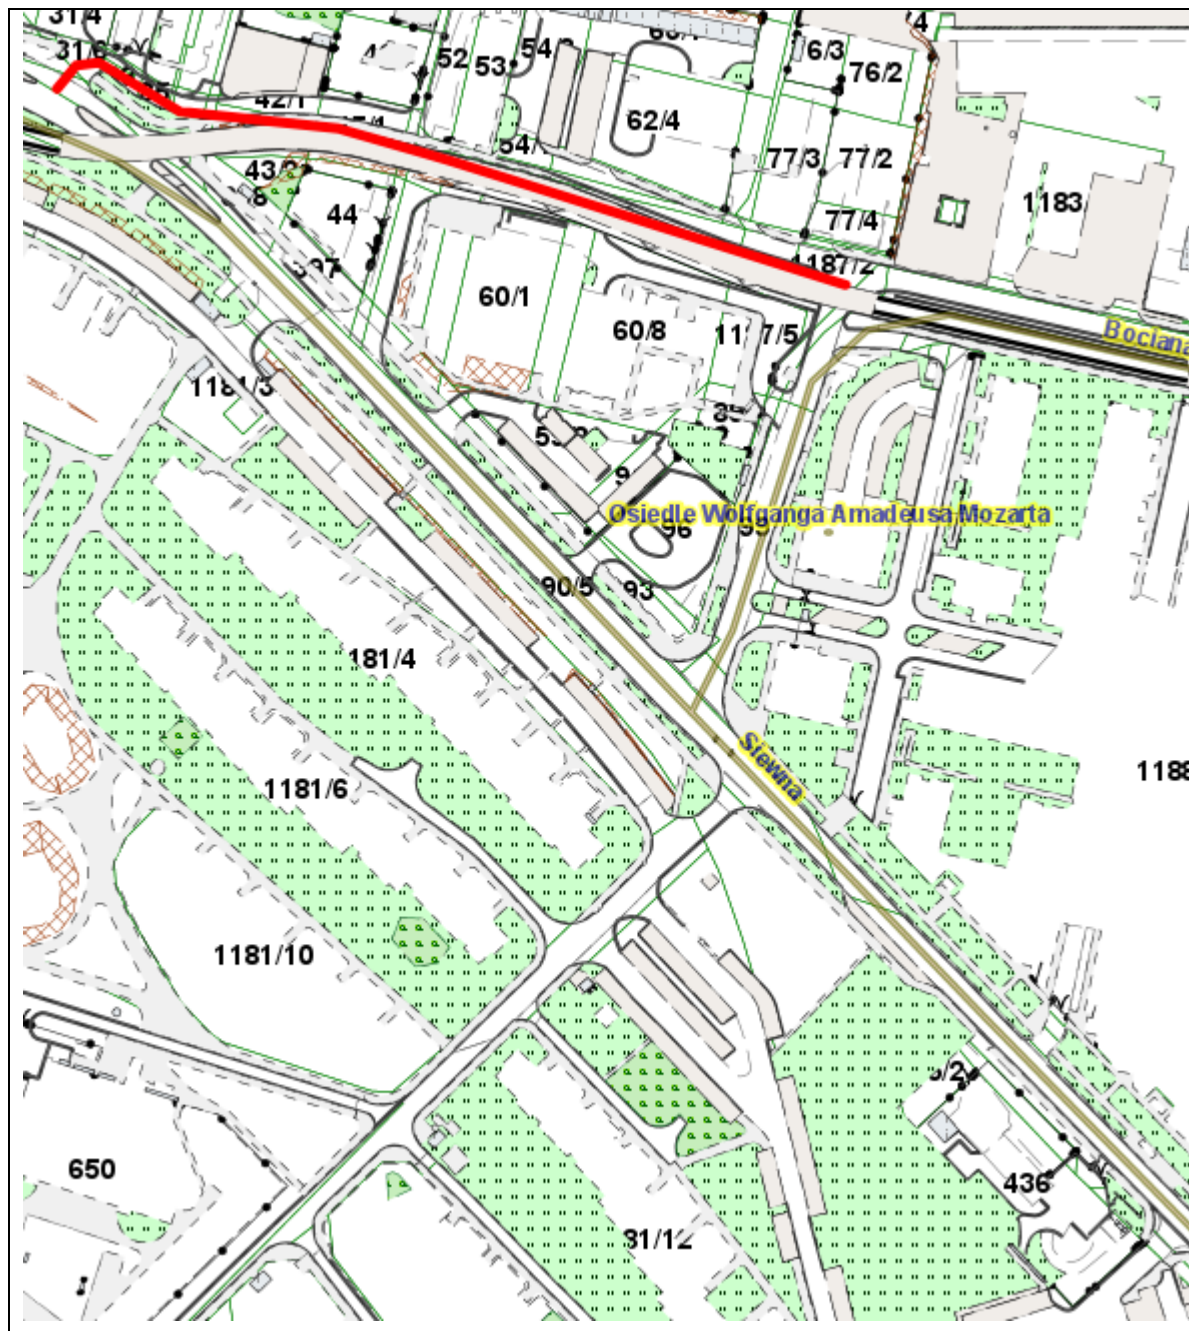

Załącznik  
do Uchwały Nr  
Rady Miasta Krakowa  
z dnia

 Przebieg drogi łączącej ul. Siewną z ul. Bociana zaliczanej do dróg publicznych kategorii gminnej