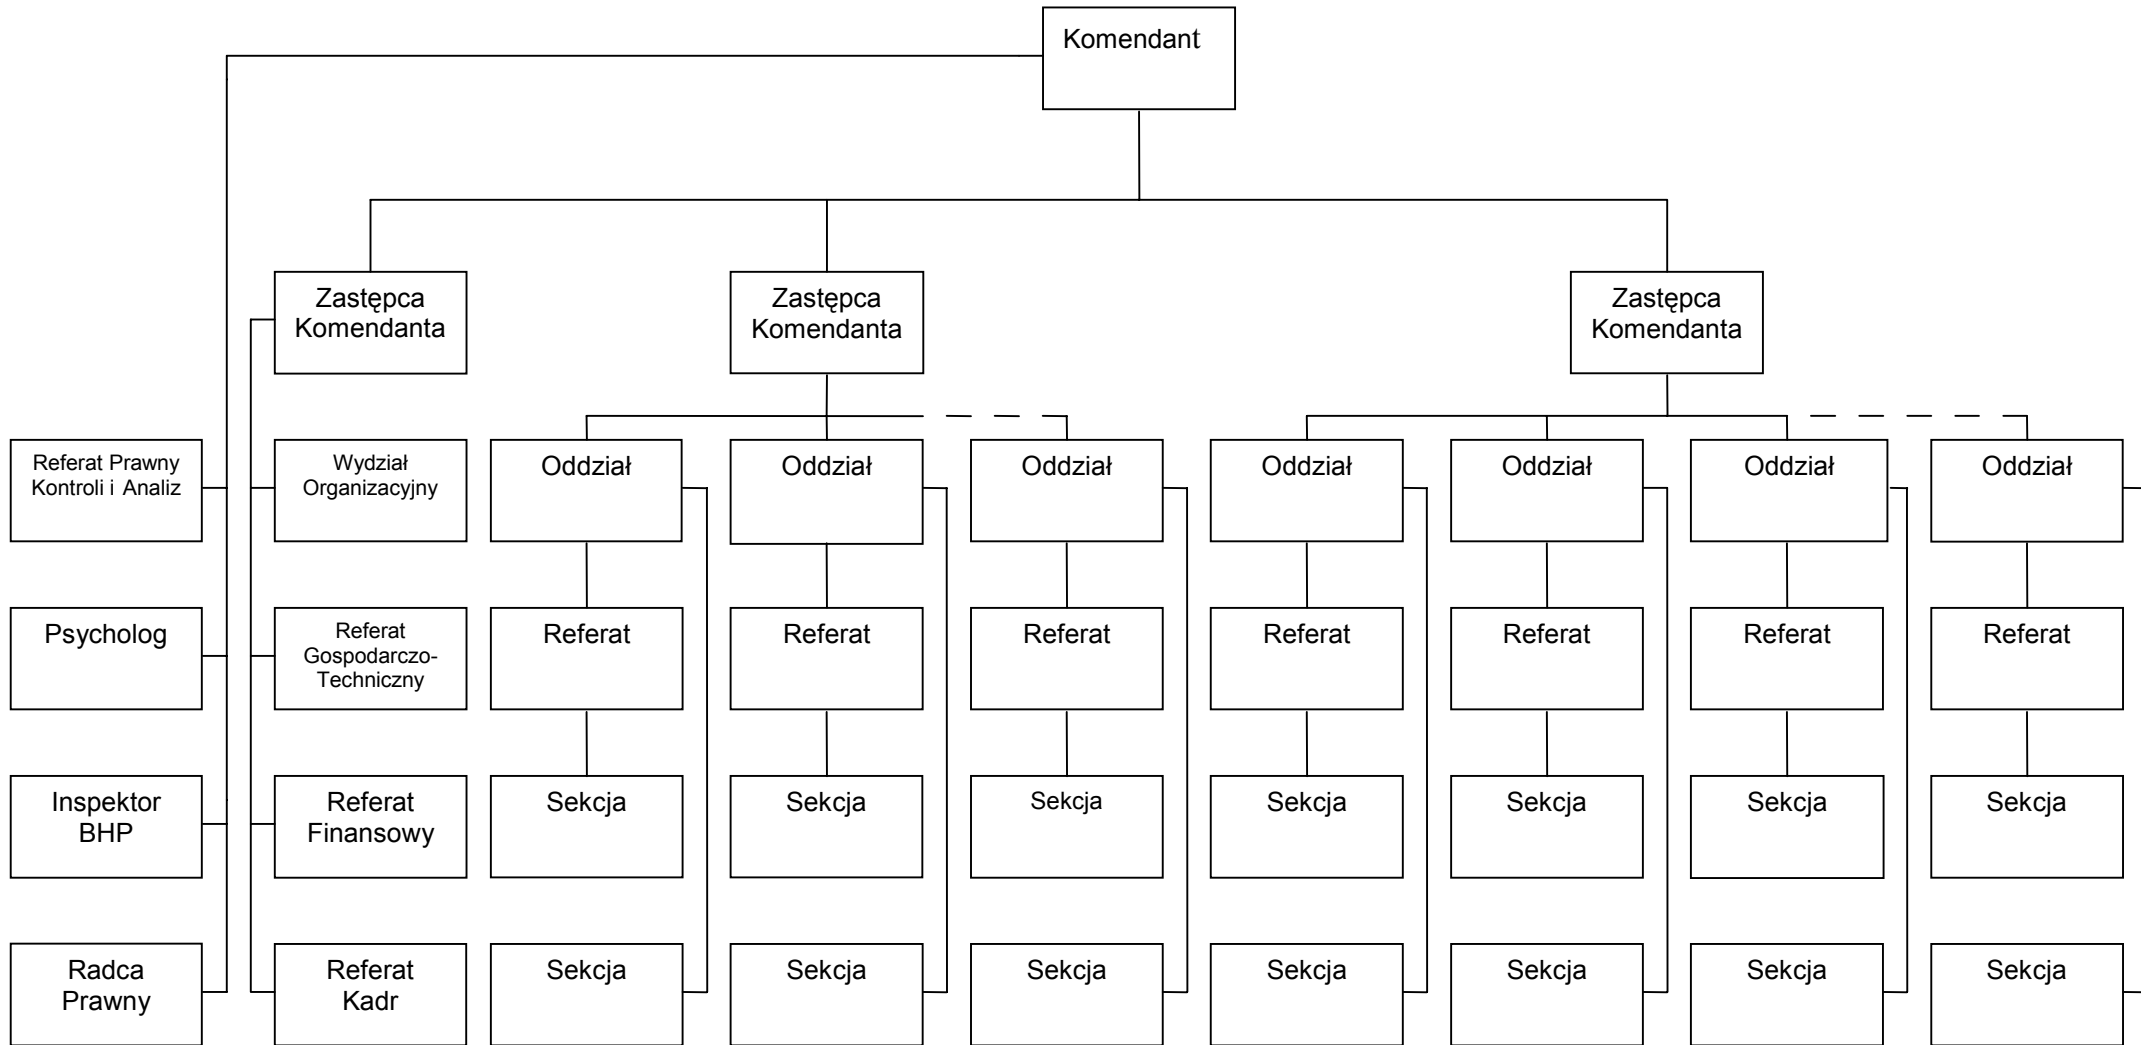

Schemat Organizacyjny Straży Miejskiej Miasta Krakowa

*Załącznik
do Regulaminu
Straży Miejskiej Miasta Krakowa*

Legenda:

- Oddziały istniejące
- - - - - Oddziały, których powstanie jest planowane