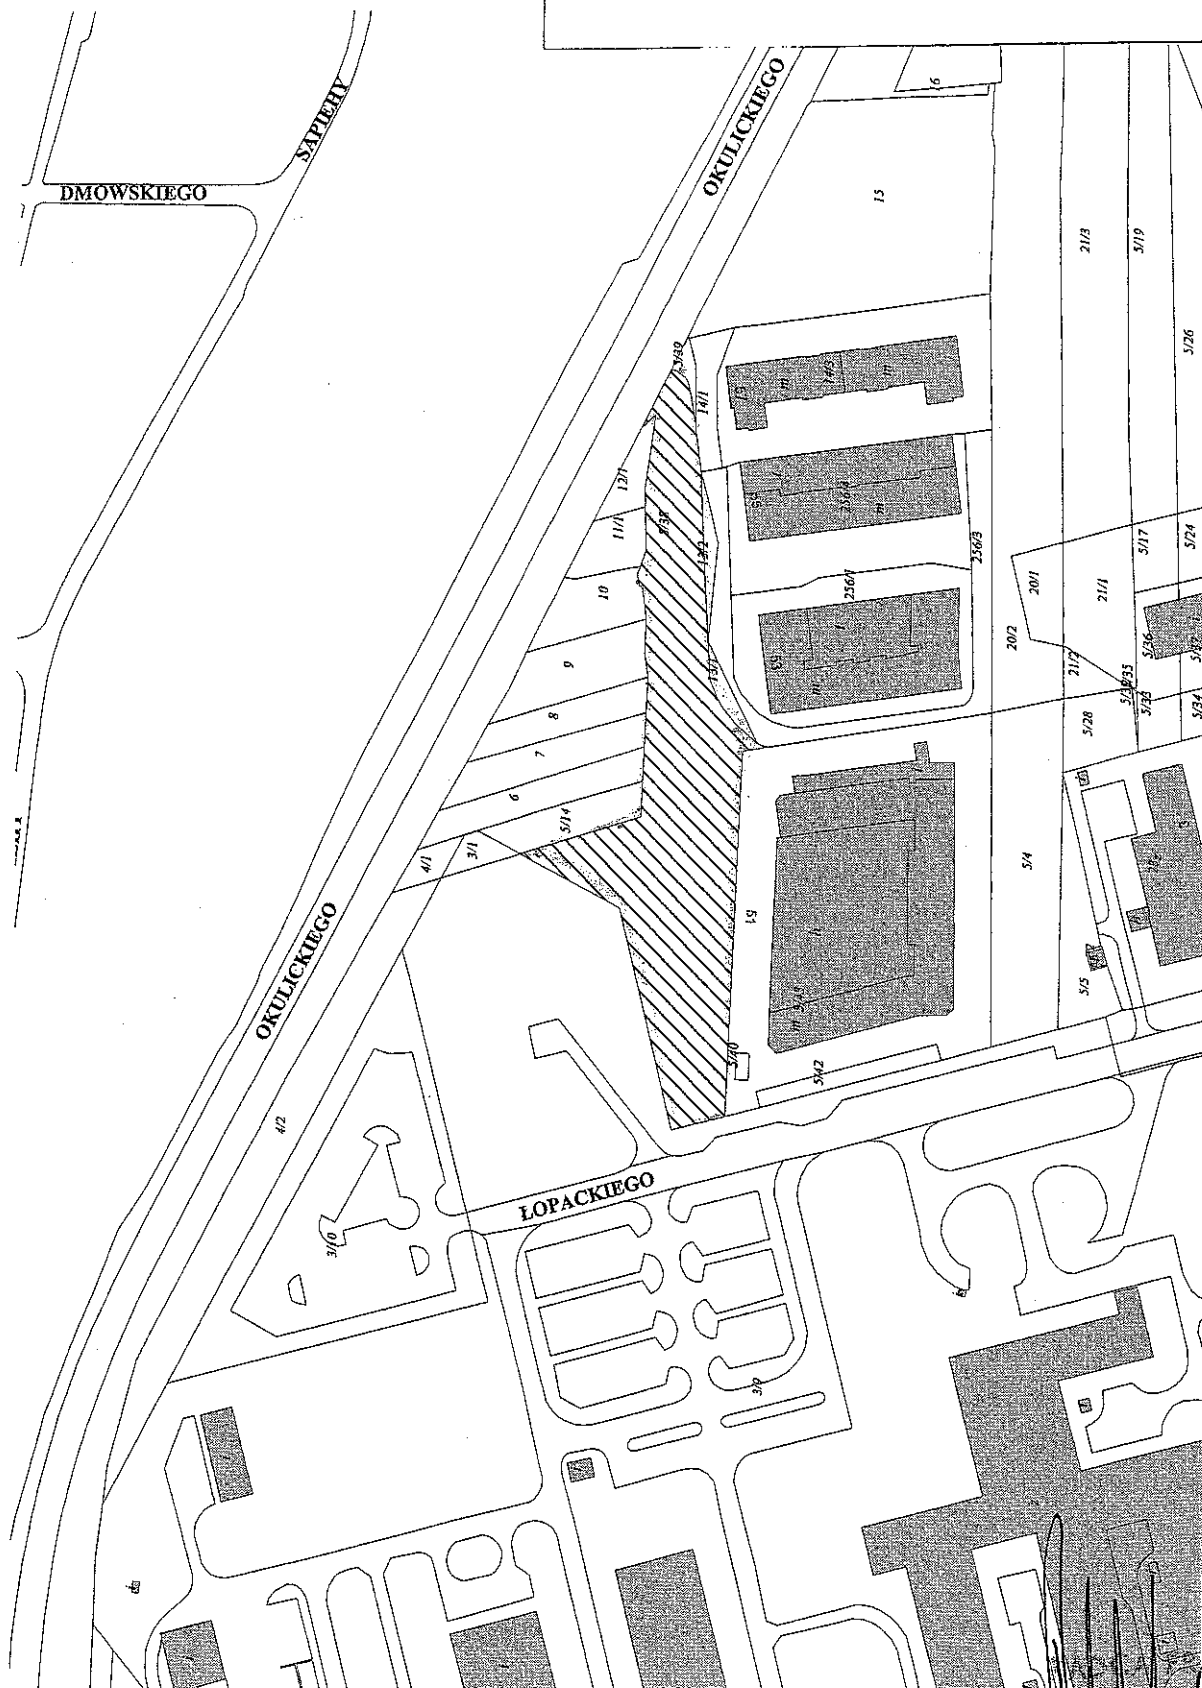

Załącznik Nr 1
do uchwały Rady Miasta Krakowa
Nr CVI/1449/10 z dnia 25 sierpnia 2010 r.

jedn. ewid. Nowa Huta
Mapa ewidencyjna
Obręb 8

działka 5/38

DYREKTOR WYDZIAŁU

Marta Wikowicz

Nr 0610V

Wejciech Musiałik