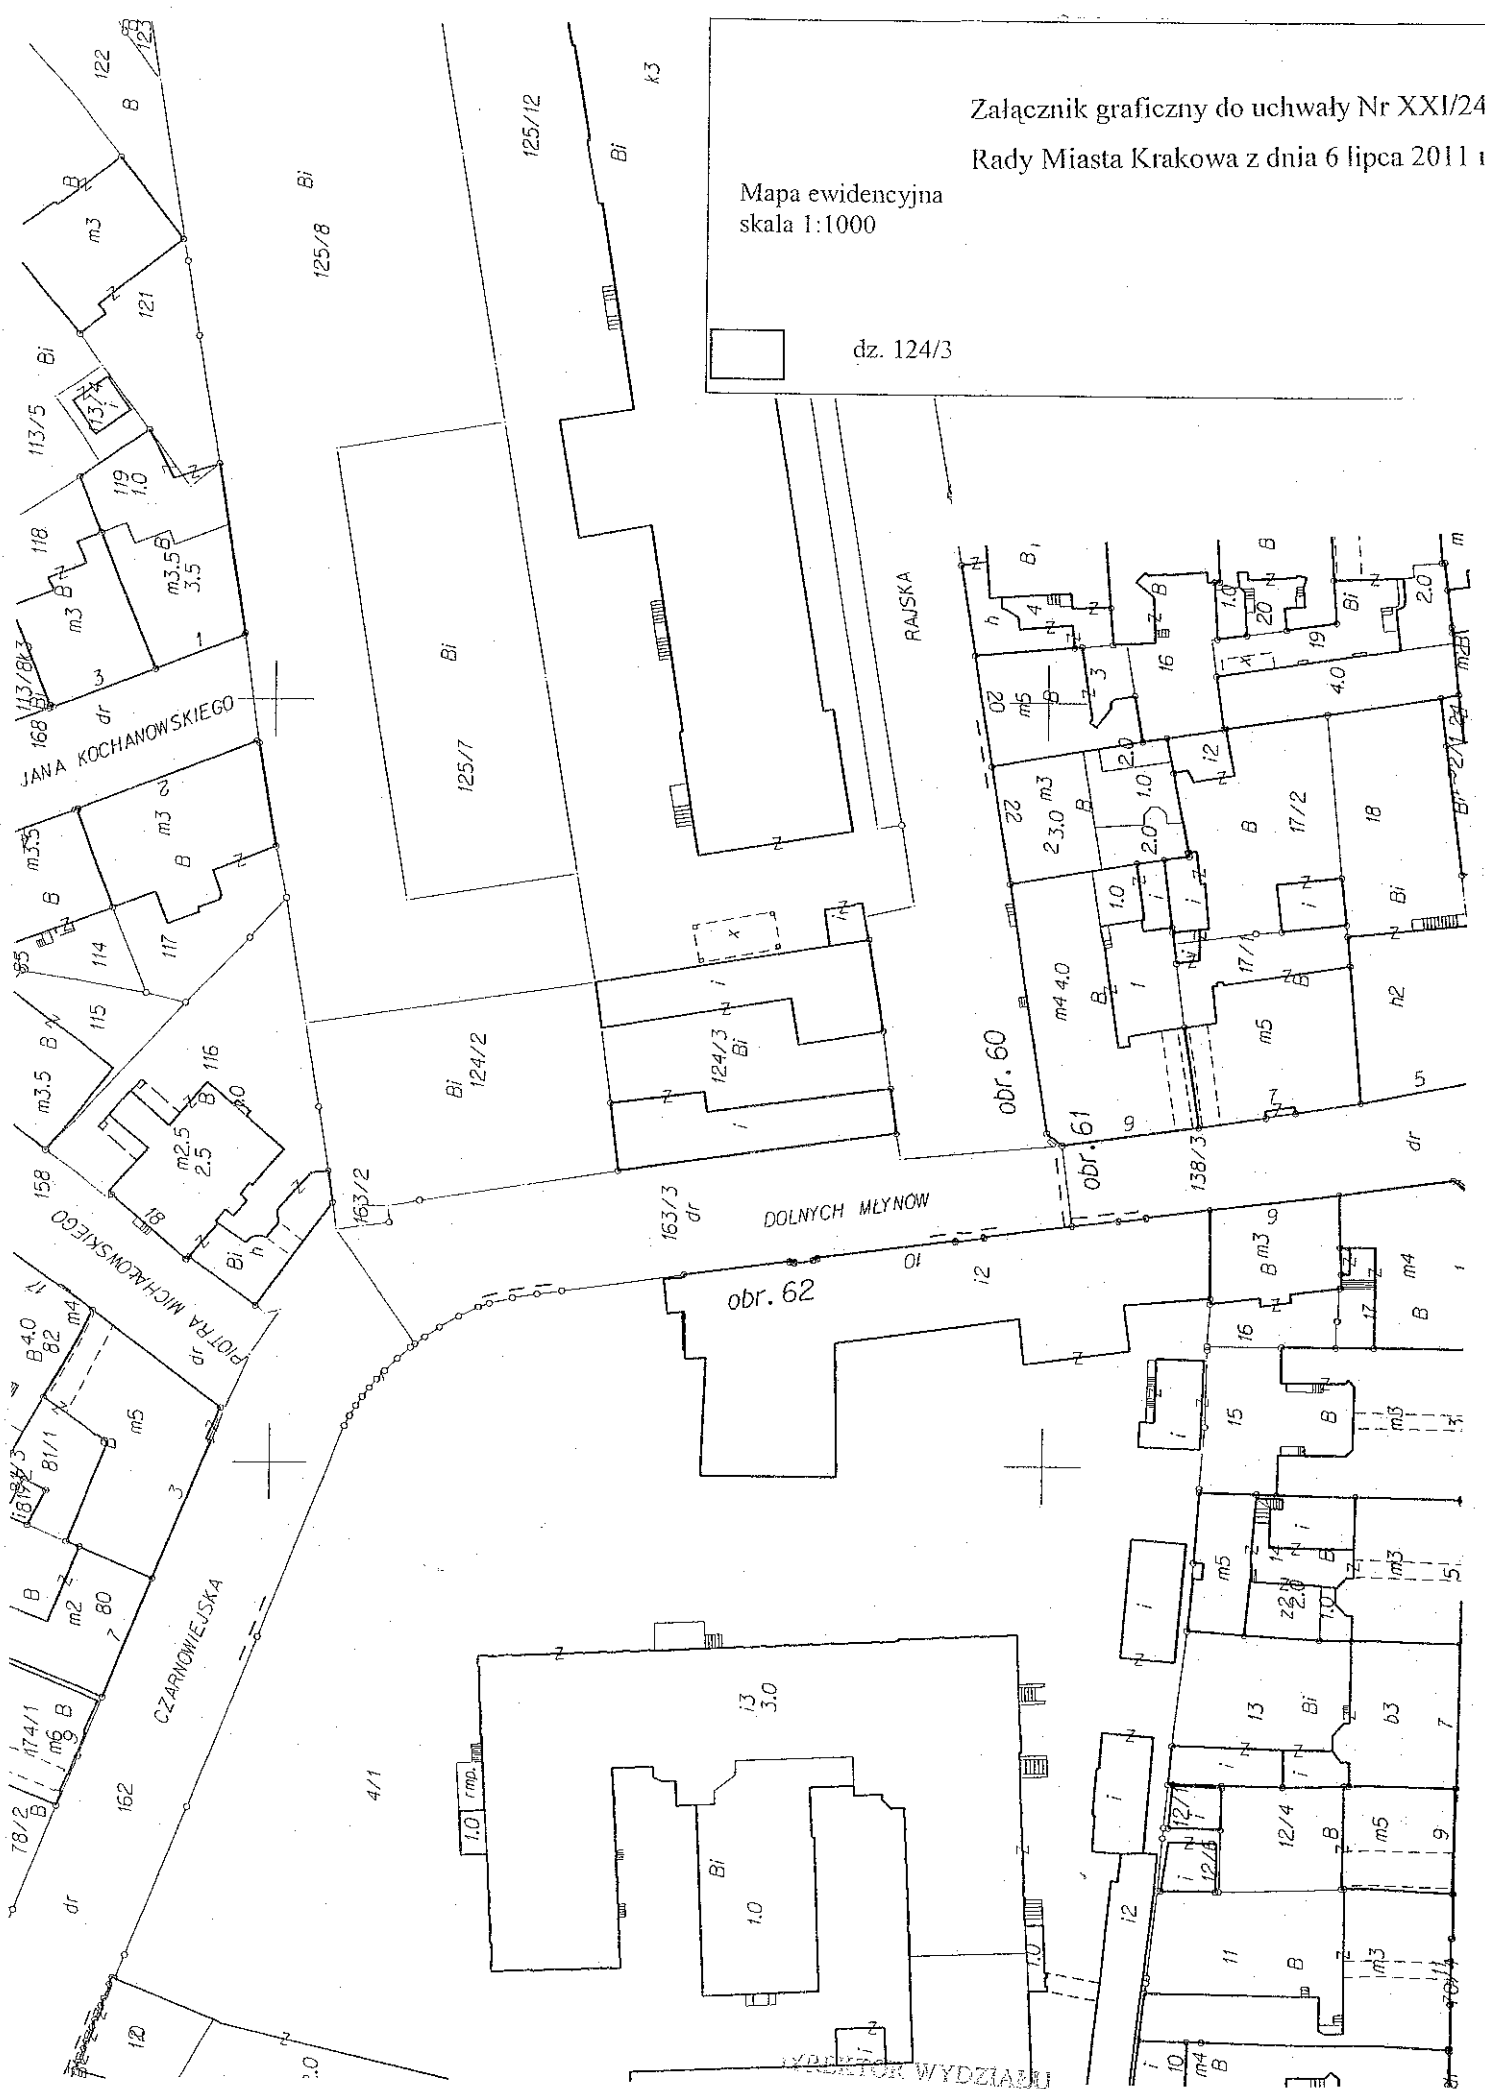

Załącznik graficzny do uchwały Nr XXI/240/1
Rady Miasta Krakowa z dnia 6 lipca 2011 r.

Mapa ewidencyjna
skala 1:1000

dz. 124/3

EXPLOATOR WYDZIAŁU

Marta Witkiewicz
20.06.2011