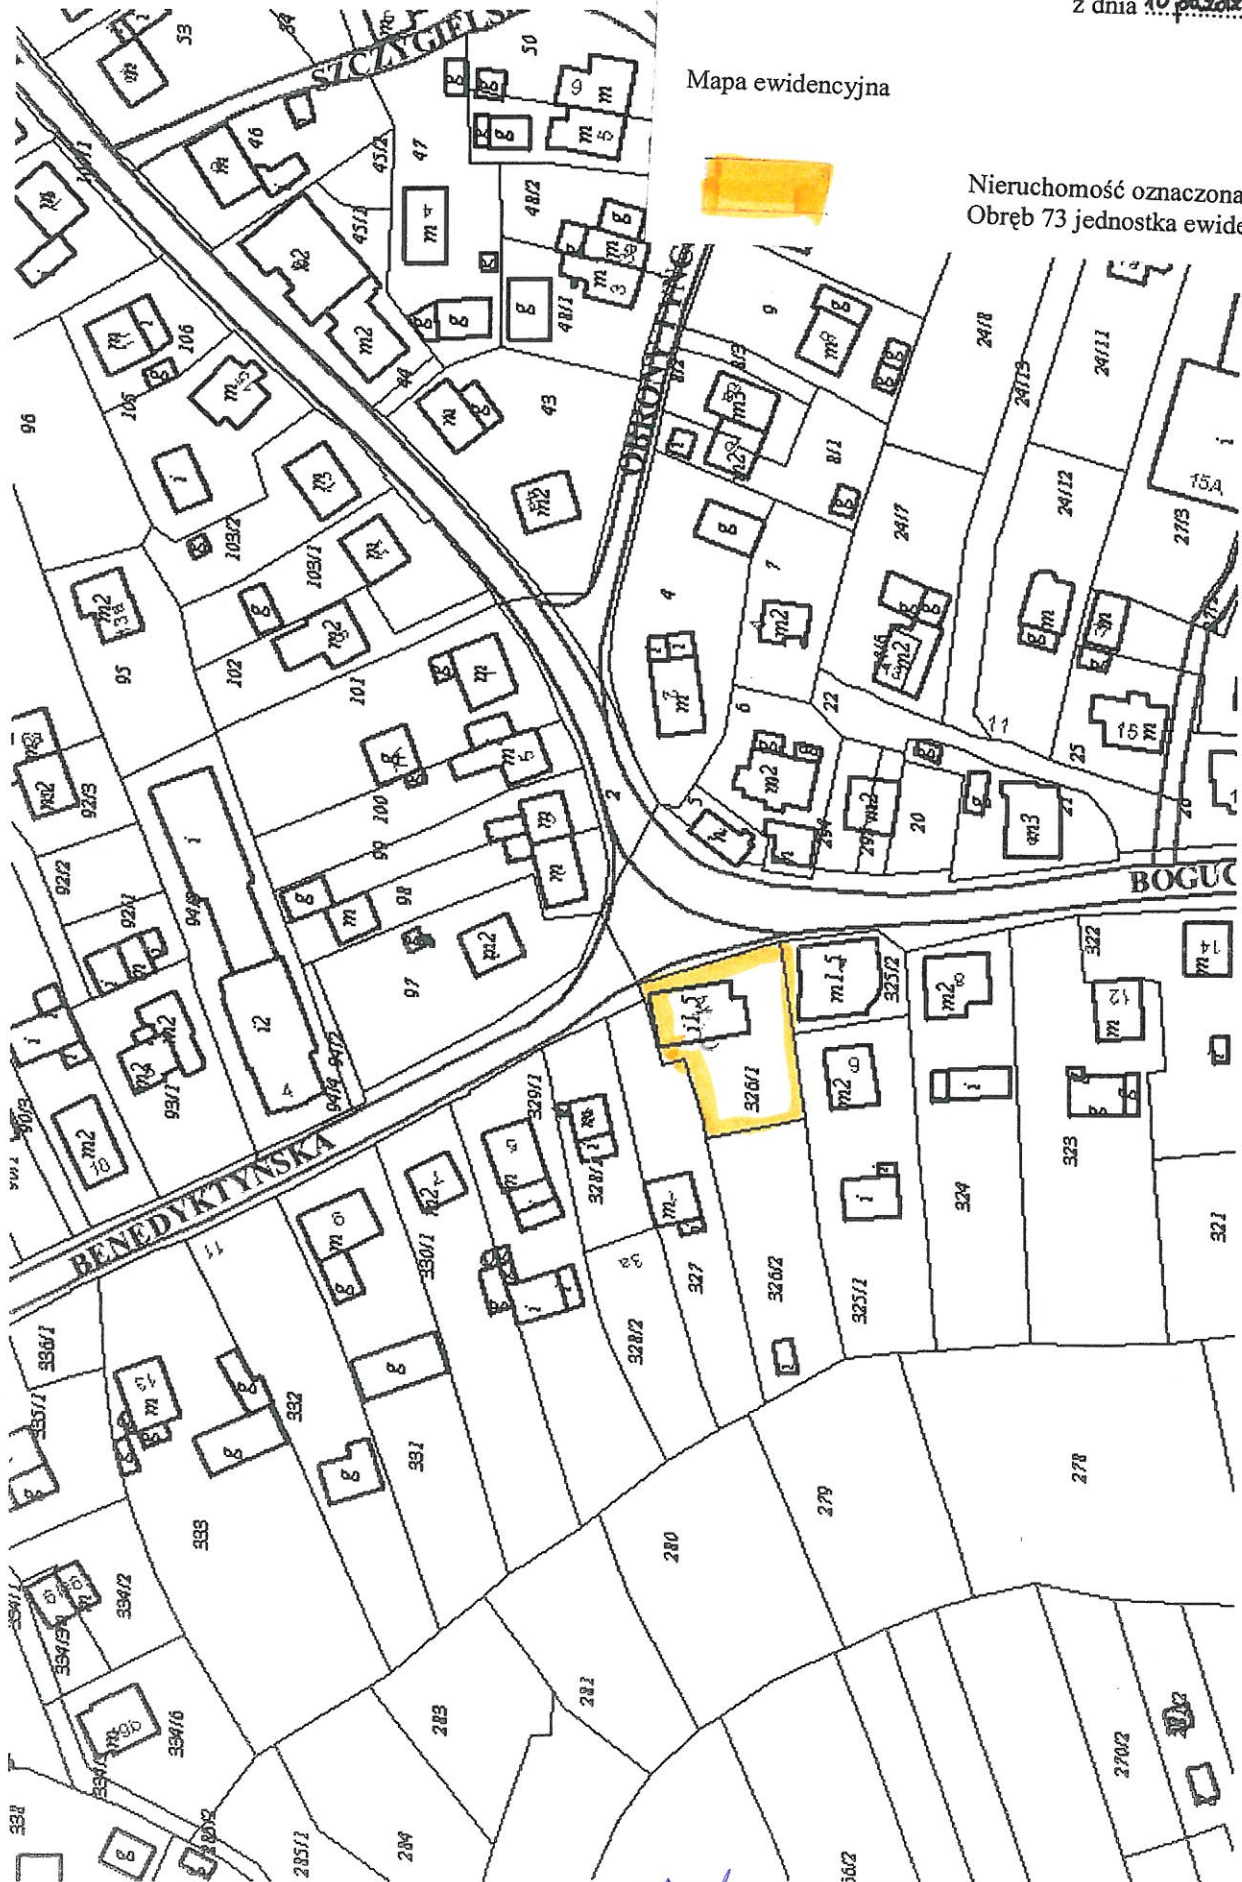

Mapa ewidencyjna

Nieruchomość oznaczona nr działki 326/  
Obręb 73 jednostka ewidencyjna Podgórze

DIREKTOR WYDZIAŁU  
24.08.2012  
Małgorzata Witkiewicz