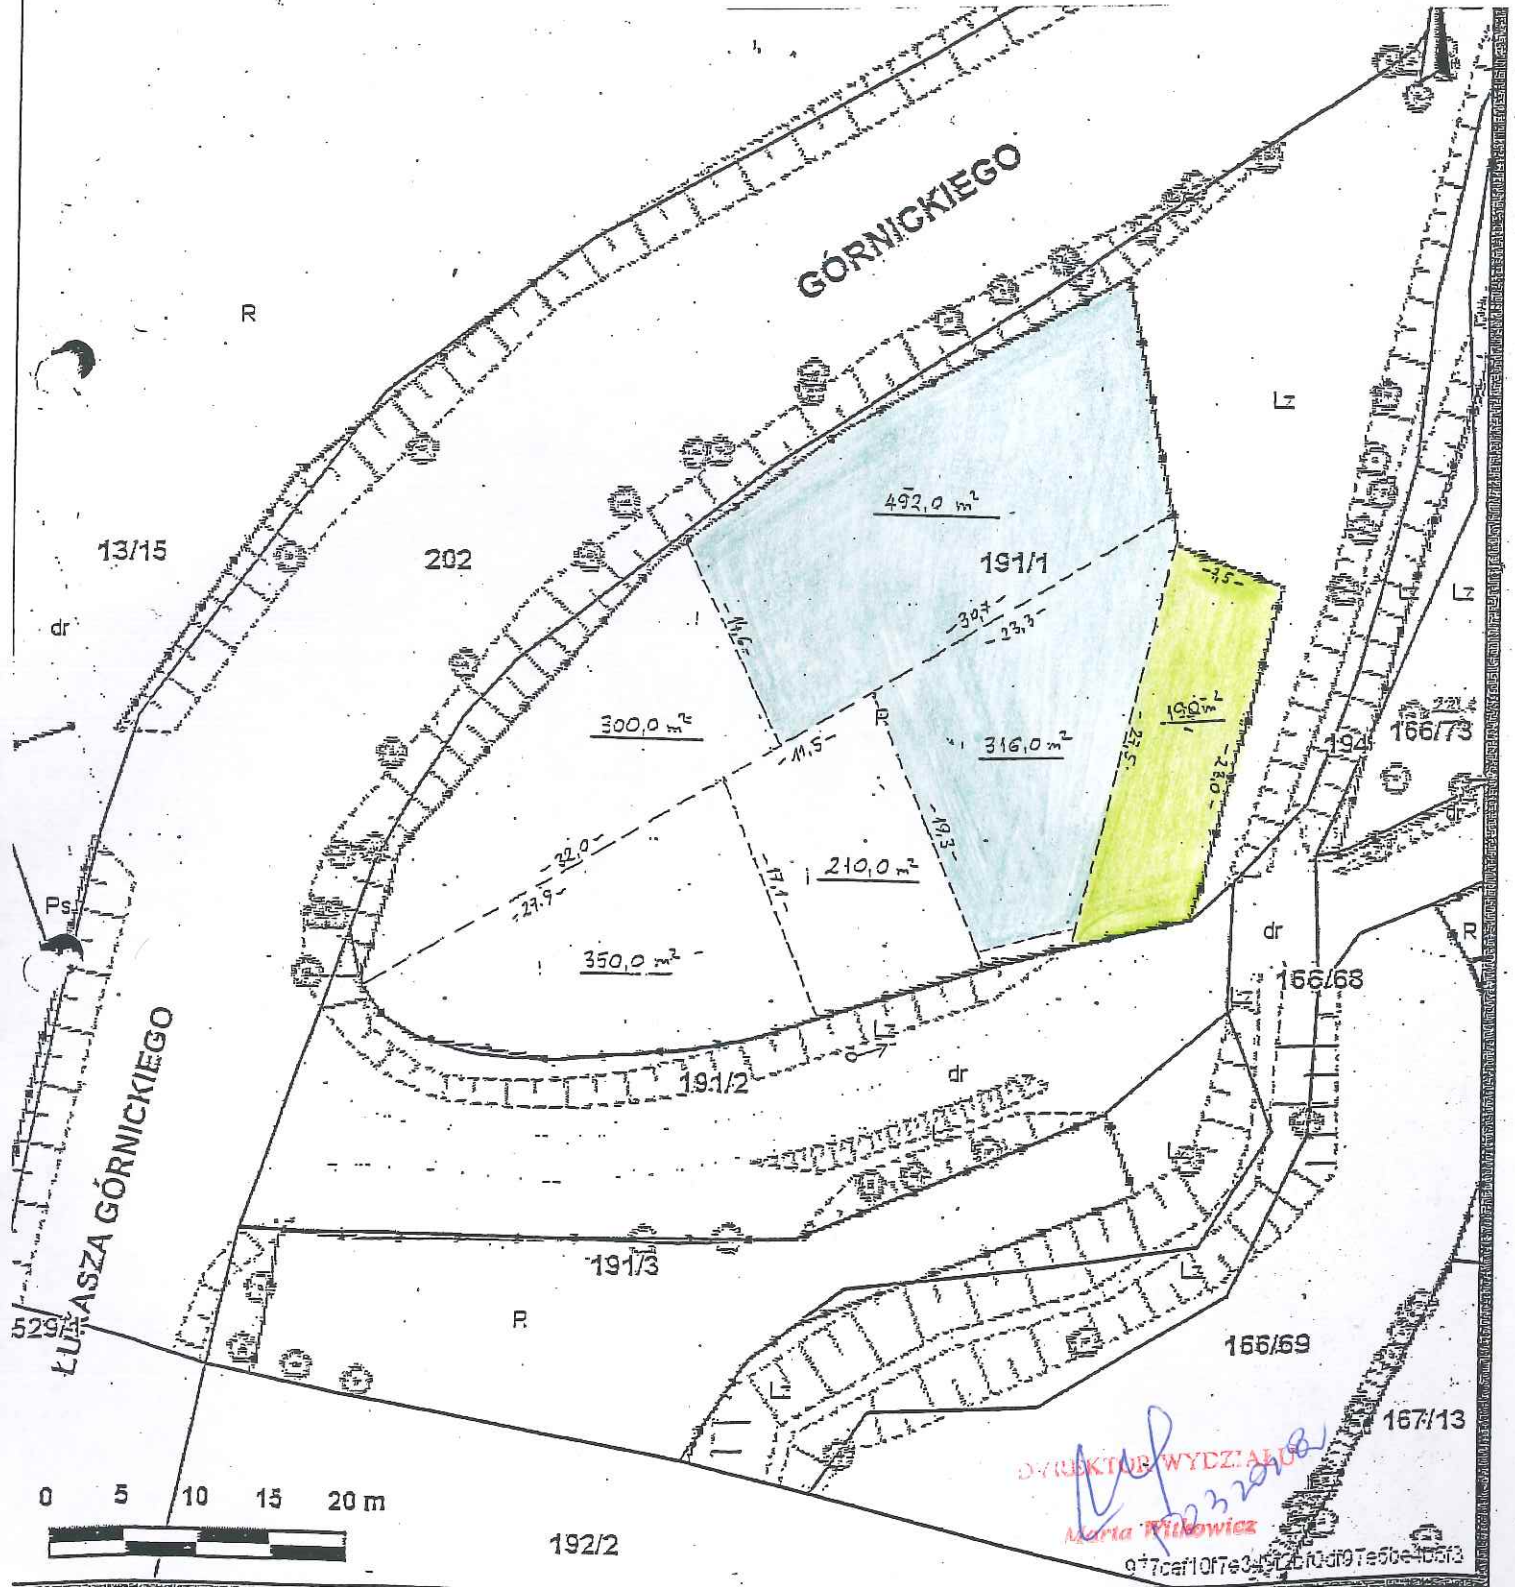

Skala 1 : 500

Załącznik graficzny
do zarządzenia Nr
Prezydenta Miasta Krakowa
z dnia

teren przeznaczony do oddania w dzierżawę
do użytkowania:

Uzyskanie powierzchni ogródków
wzł. na podstawie pomiarów z dn. 4.12.201

INSPEKTOR
Małgorzata Kurbiel
Małgorzata Kurbiel

-  - na cel ogródek działkowy
-  - w udziale w wysokości 1/2 na cel ogródek działkowy

Udostępniane informacje nie są dokumentami w postępowaniach administracyjnych i innych.
dokumenty należy zamawiać w Wydziale Geodezji co podlega opłatom zgodnie z zał.do ustawy z dn.5 czerwca 2014 r. o zmianie ustawy - Prawo geodezyjne i kartograficzne oraz ustawy o postępowaniu egzekucyjnym w administracji (Dz.U.2014 poz.897).