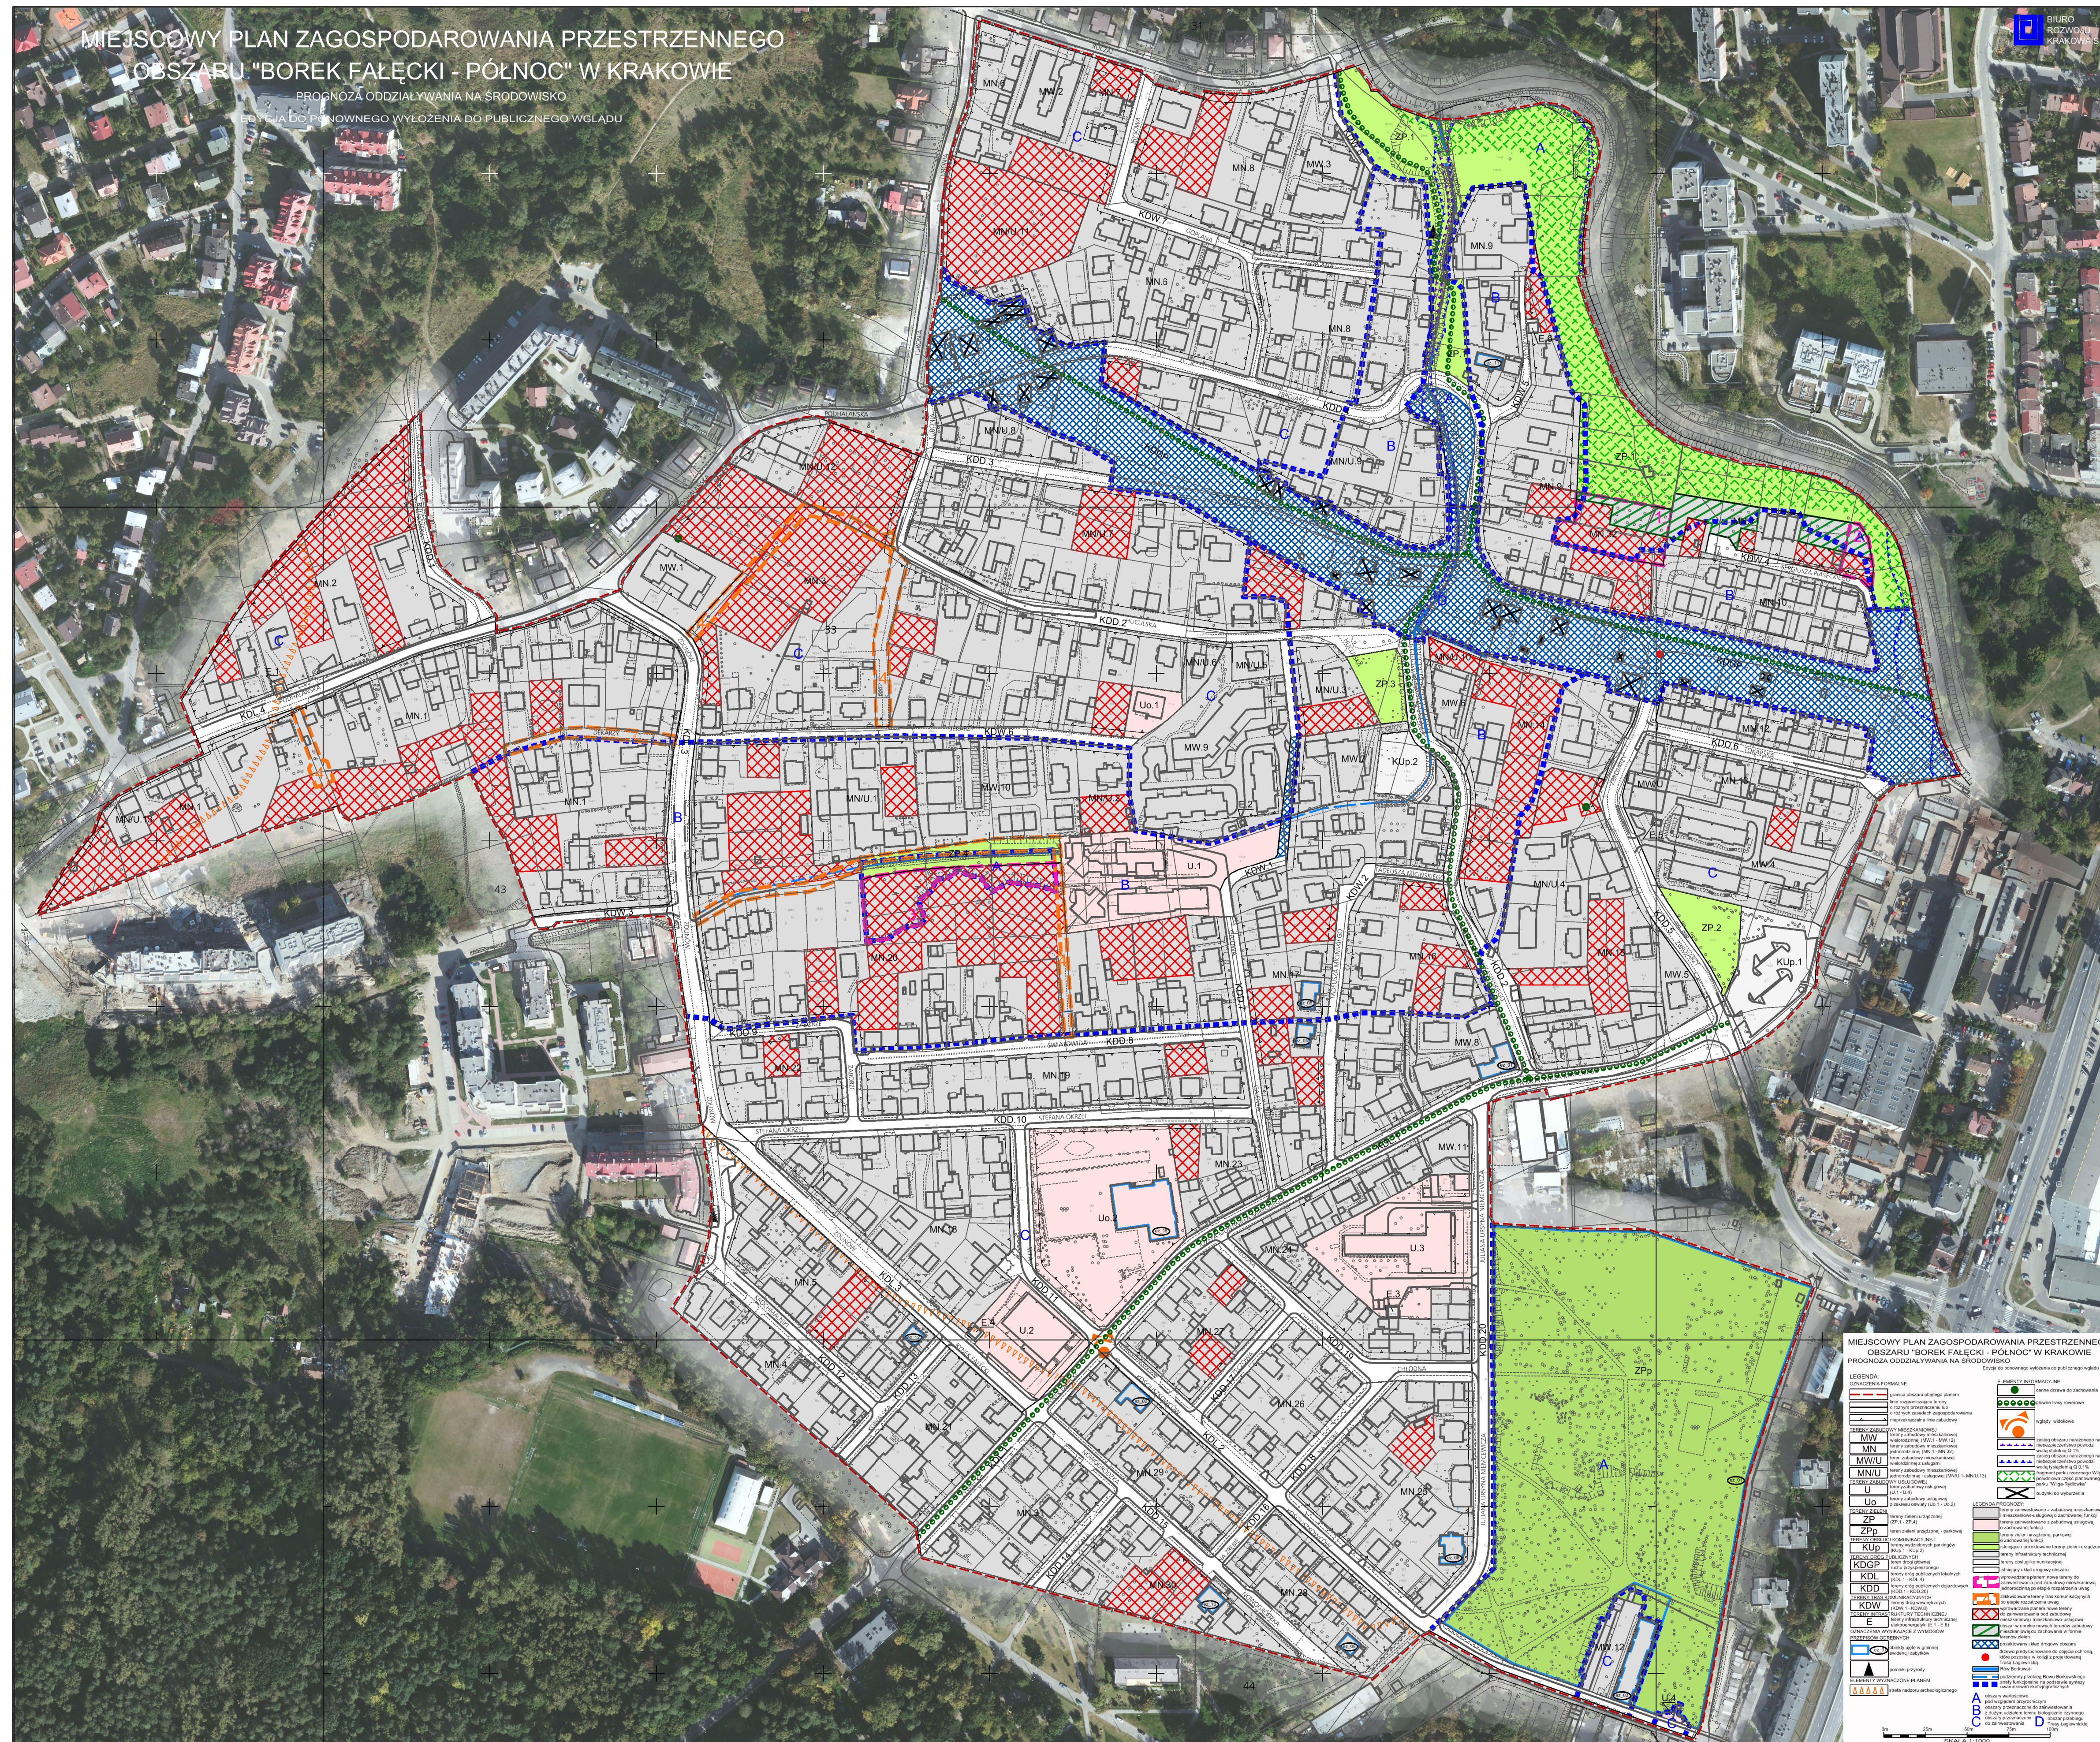

MIEJSCOWY PLAN ZAGOSPODAROWANIA PRZESTRZENNEGO
OBSZARU "BOREK FAŁĘCKI - PÓLNOC" W KRAKOWIE
PROGNOZA ODDZIAŁYWANIA NA ŚRODOWISKO
OPINIA DO PRZEWAGNEGO WYŁOŻENIA DO PUBLICZNEGO WGLADU