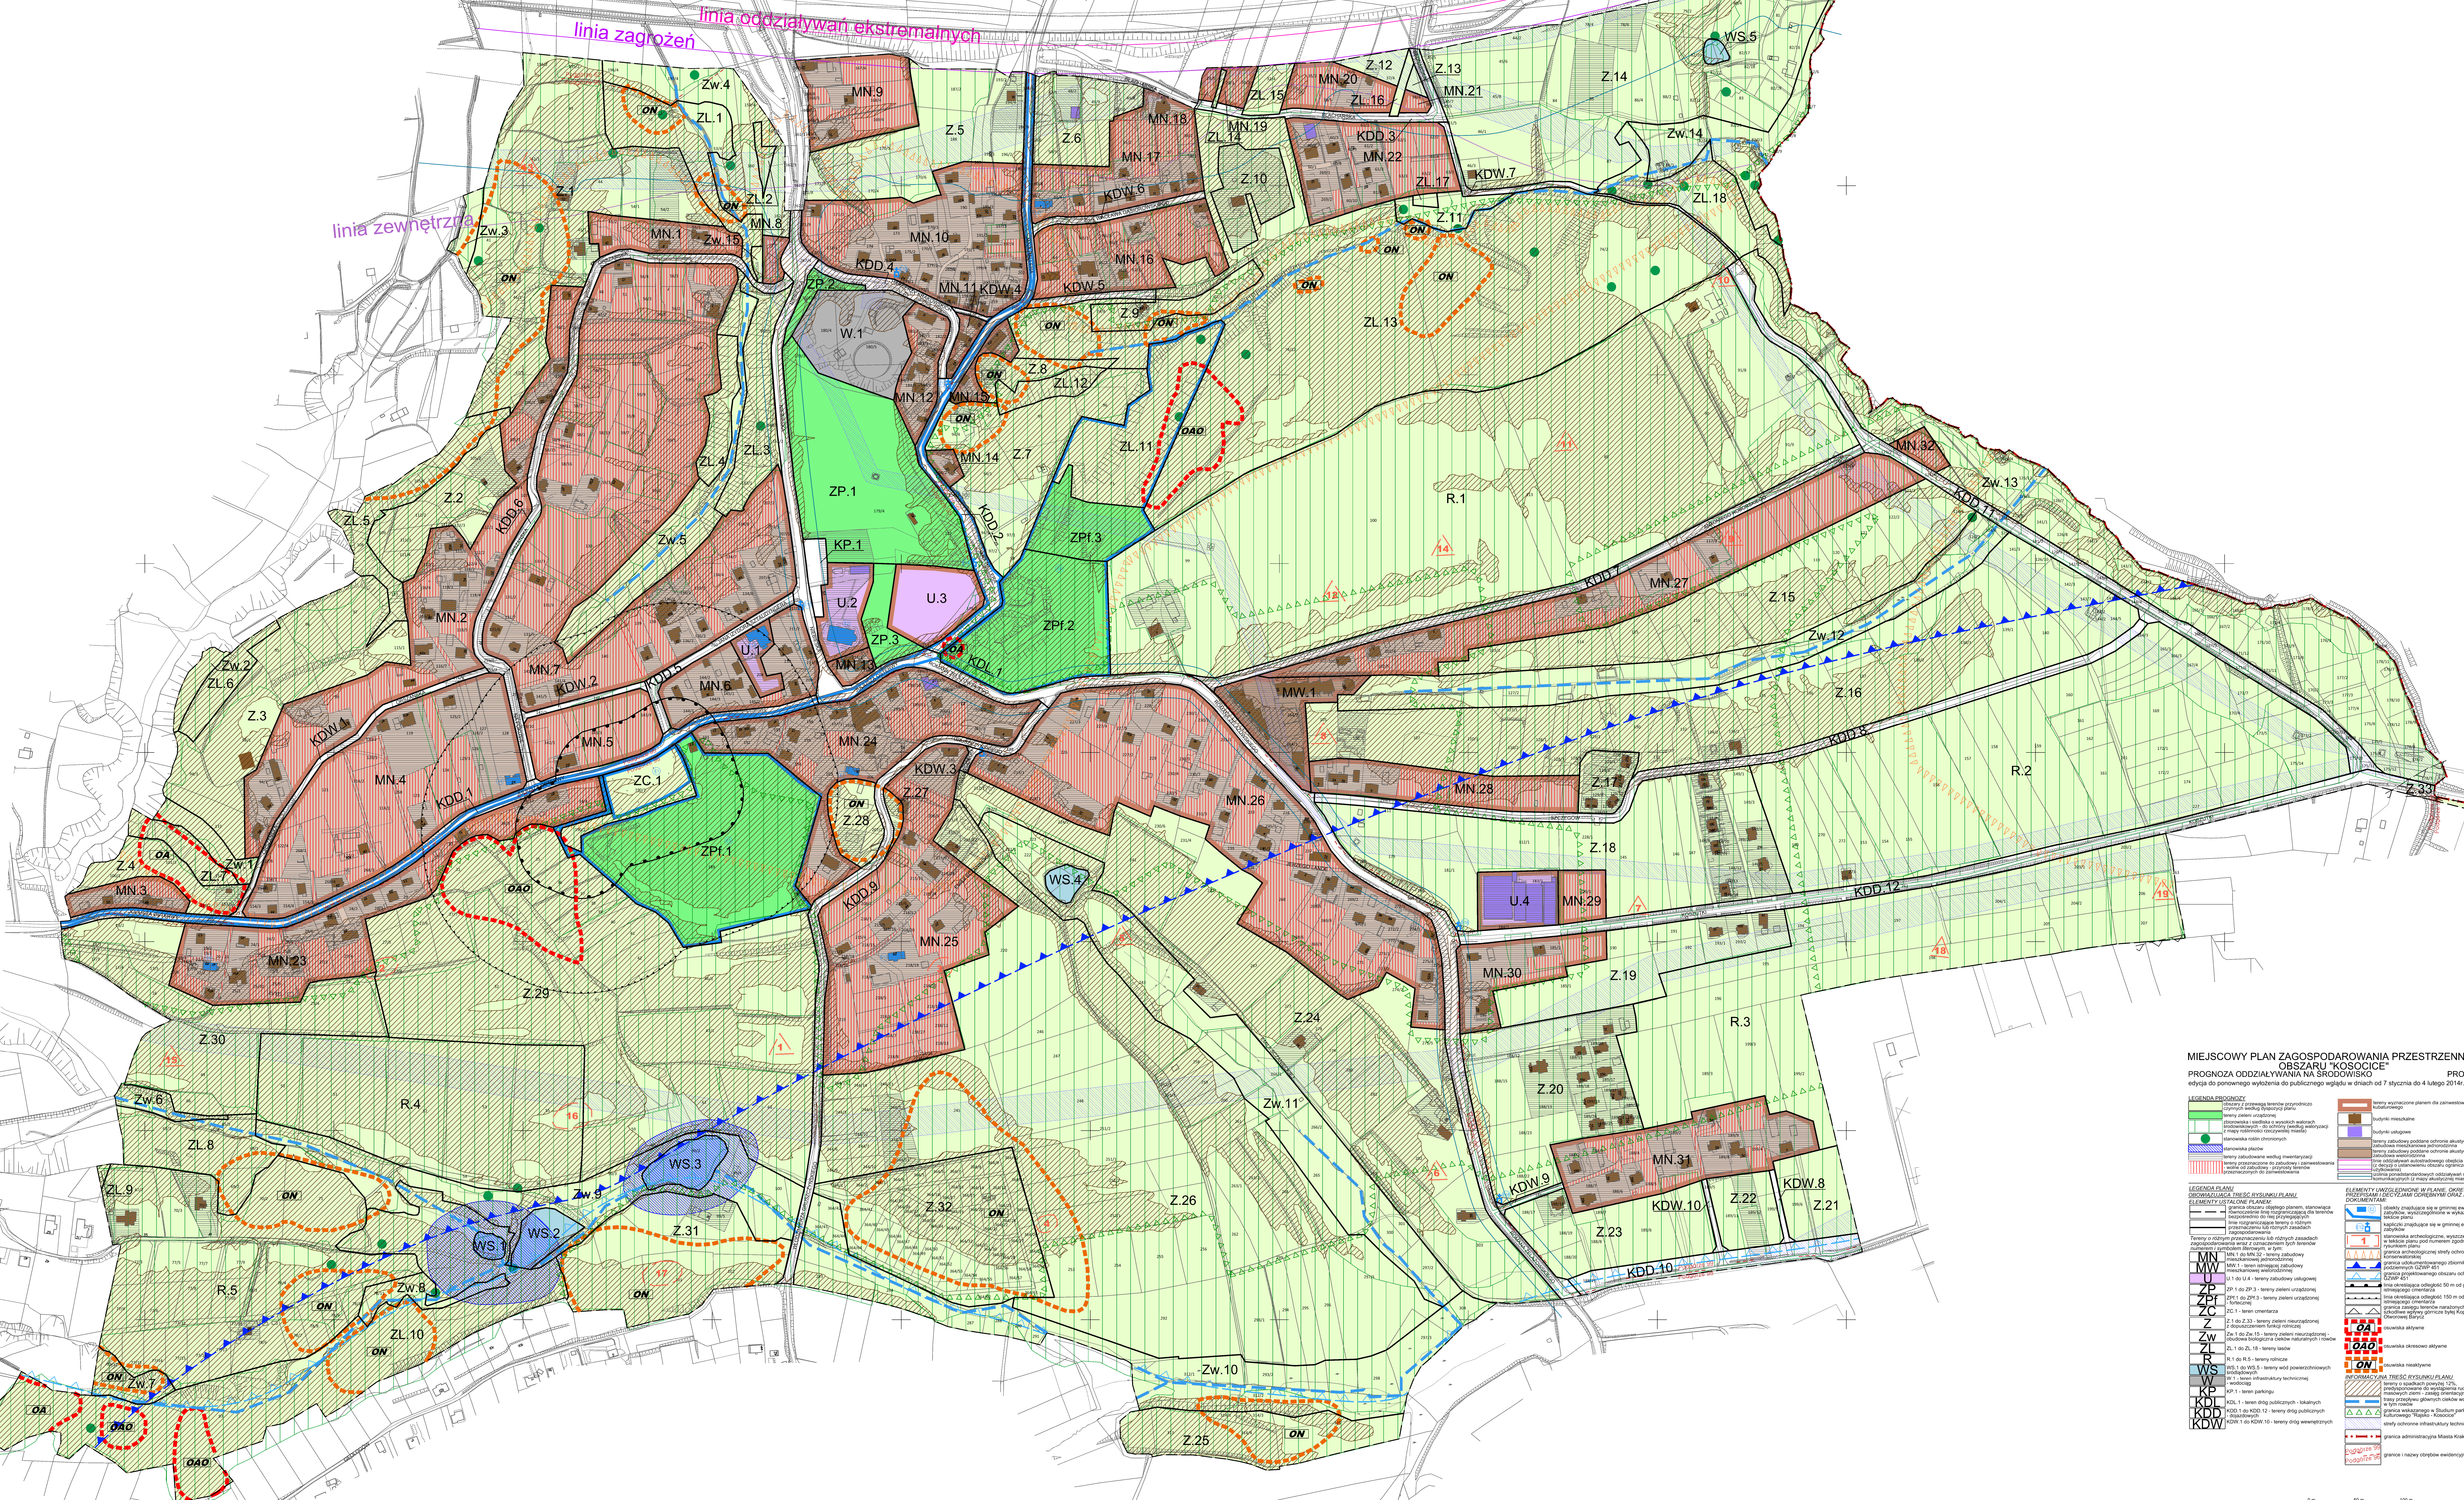

MIEJSCOWY PLAN ZAGOSPODAROWANIA PRZESTRZENNEGO OBSZARU "KOSOCICE"

PROGNOZA ODDZIAŁYWANIA NA ŚRODOWISKO PROJEKT

edycja do ponownego wyłożenia do publicznego wglądu w dniach od 7 stycznia do 4 lutego 2014r.

LEGENDA

LEGENDA PRZEDMIOTU

- linia zagrożeń
- linia oddziaływań ekstremalnych
- linia zewnętrzna

LEGENDA PLANU

LEGENDA LISTY KODÓW WYKAZUJĄCEJ

LEGENDA SYMBOLOGII

LEGENDA UPODZIAŁOWA W PLANIE

LEGENDA

Skala 1:2000