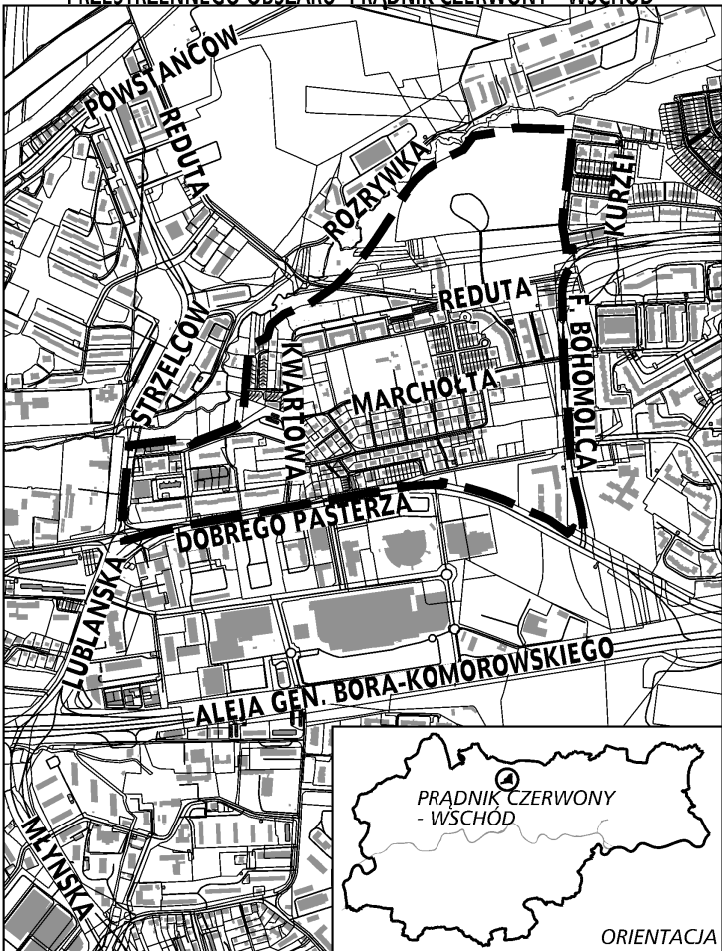

GRANICE SPORZĄDZANEGO MIEJSCOWEGO PLANU ZAGOSPODAROWANIA PRZESTRZENNEGO OBSZARU "PRADNIK CZERWONY - WSCHÓD"

ORIENTACJA