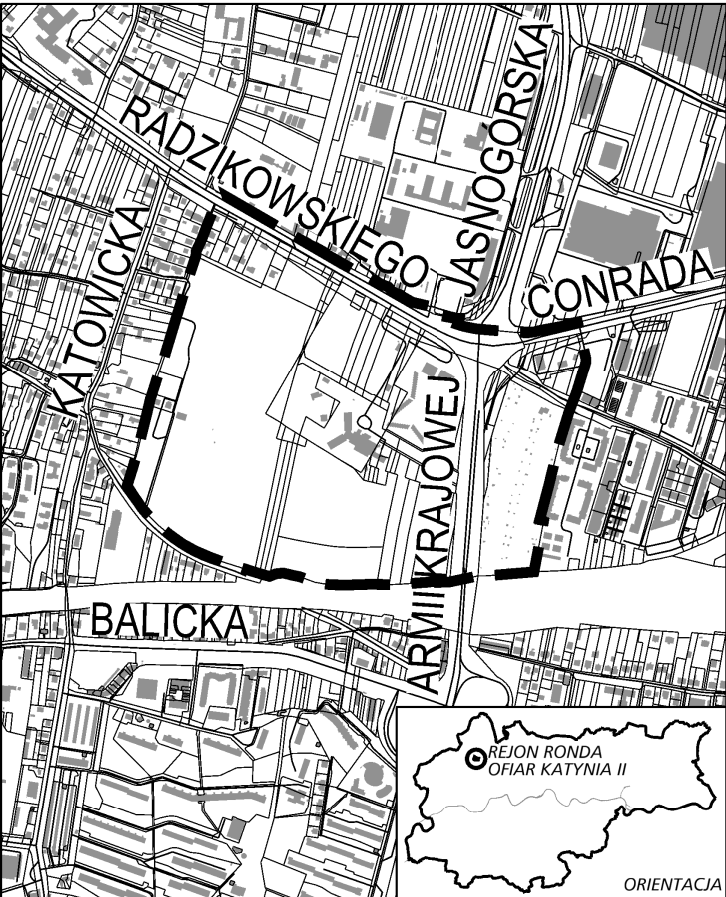

GRANICE SPORZĄDZANEGO MIEJSCOWEGO PLANU ZAGOSPODAROWANIA PRZESTRZENNEGO OBSZARU "REJON RONDA OFIAR KATYNIA II"

ORIENTACJA