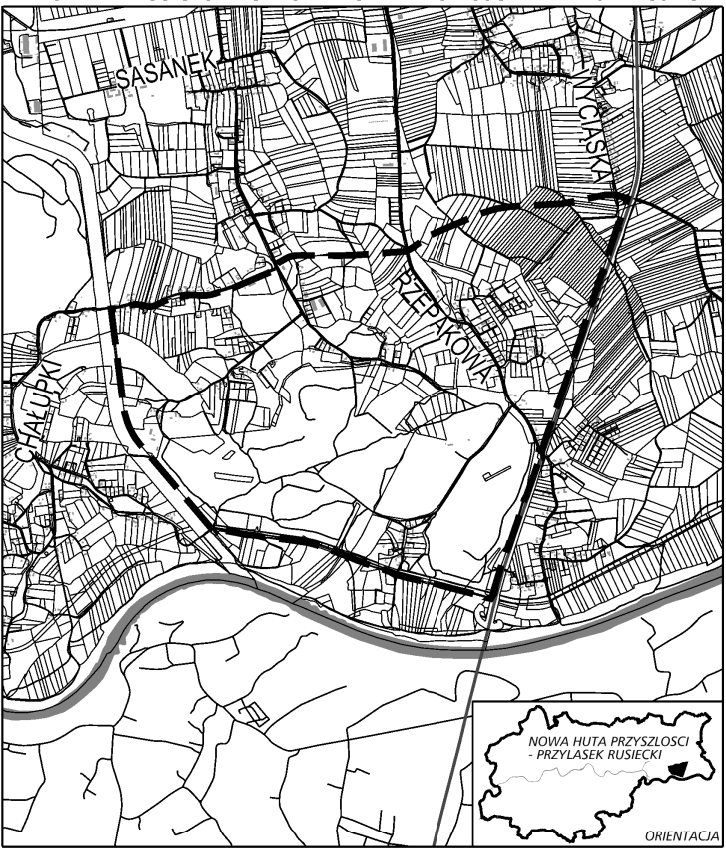

**GRANICE SPORZĄDZANEGO MIEJSCOWEGO PLANU ZAGOSPODAROWANIA
PRZESTRZENNEGO OBSZARU "NOWA HUTA PRZYSZŁOŚCI - PRZYŁASEK RUSIECKI"**

NOWA HUTA PRZYSZŁOŚCI
- PRZYŁASEK RUSIECKI

ORIENTACJA