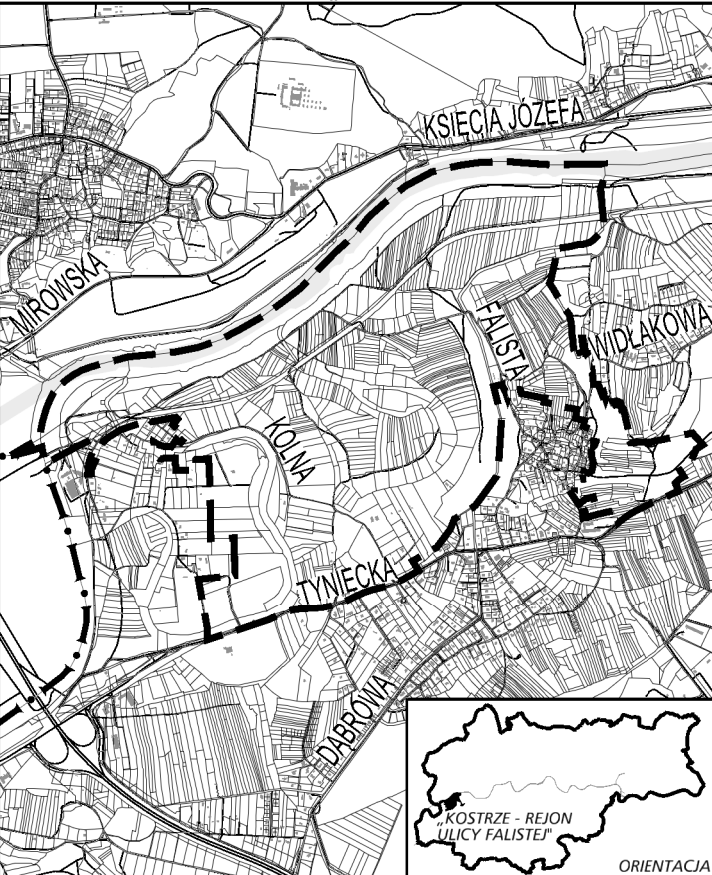

GRANICE SPORZĄDZANEGO MIEJSCOWEGO PLANU ZAGOSPODAROWANIA PRZESTRZENNEGO OBSZARU „KOSTRZE - REJON ULICY FALISTEJ”

ORIENTACJA