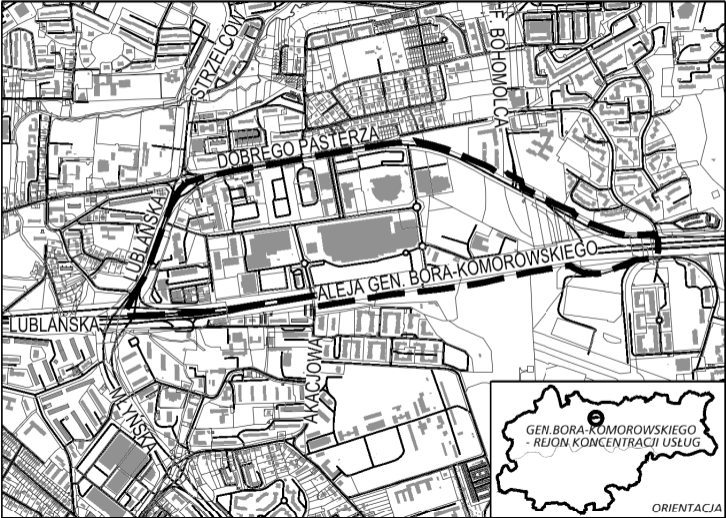

GRANICE SPORZĄDZANEGO MIEJSCOWEGO PLANU ZAGOSPODAROWANIA PRZESTRZENNEGO OBSZARU „GEN. BORA-KOMOROWSKIEGO - REJON KONCENTRACJI USŁUG”

ORIENTACJA