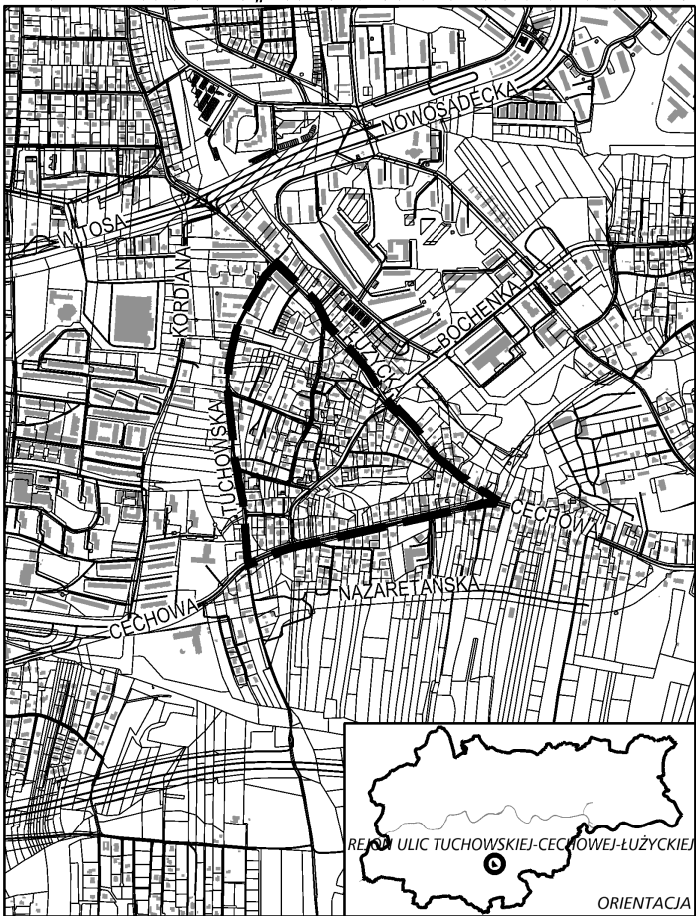

# GRANICE SPORZADZANEGO MIEJSCOWEGO PLANU ZAGOSPODAROWANIA PRZESTRZENNEGO OBSZARU „REJON ULIC TUCHOWSKIEJ-CECHOWEJ-ŁUŻYCKIEJ”

ORIENTACJA