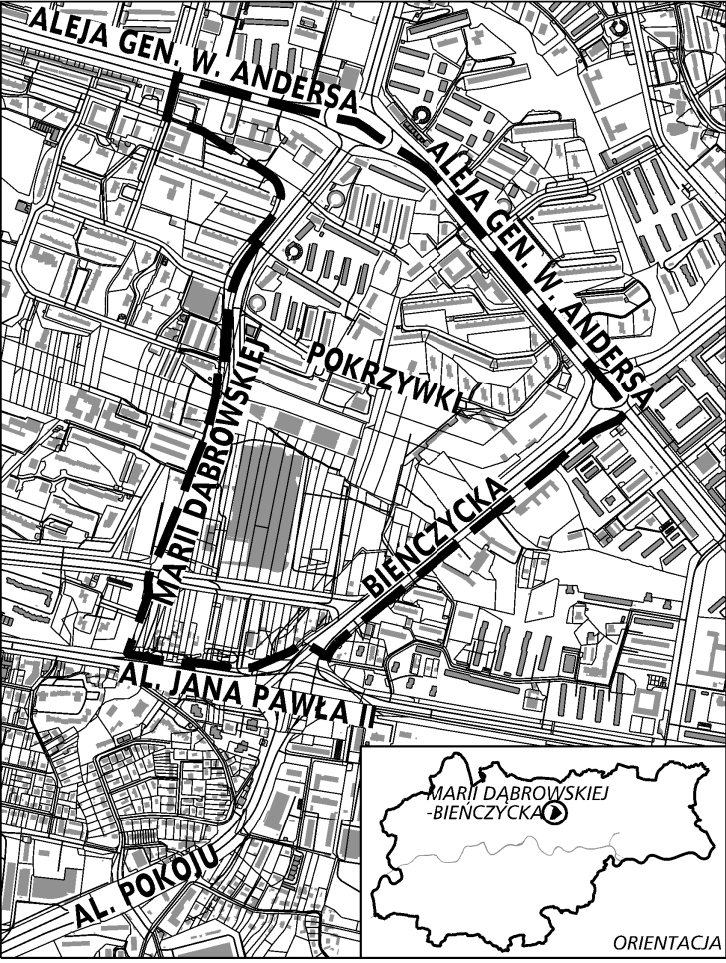

GRANICE SPORZĄDZANEGO MIEJSCOWEGO PLANU ZAGOSPODAROWANIA PRZESTRZENNEGO OBSZARU „MARII DĄBROWSKIEJ-BIENCZYCKA”

ORIENTACJA