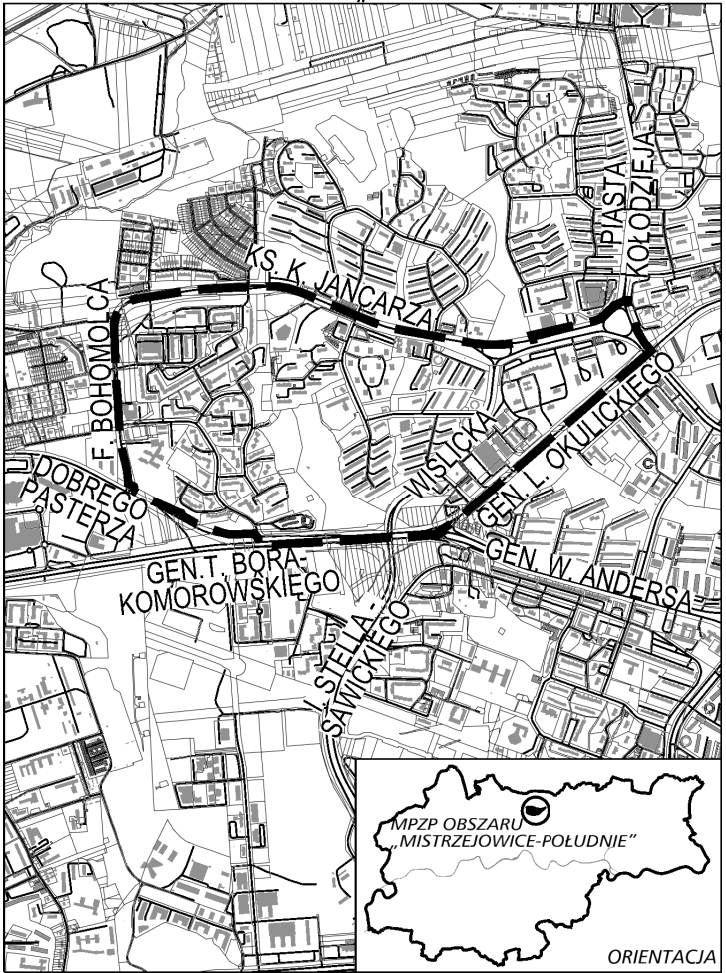

GRANICE SPORZĄDZANEGO MIEJSCOWEGO PLANU ZAGOSPODAROWANIA PRZESTRZENNEGO OBSZARU „MISTRZEJOWICE - POŁUDNIE”

ORIENTACJA