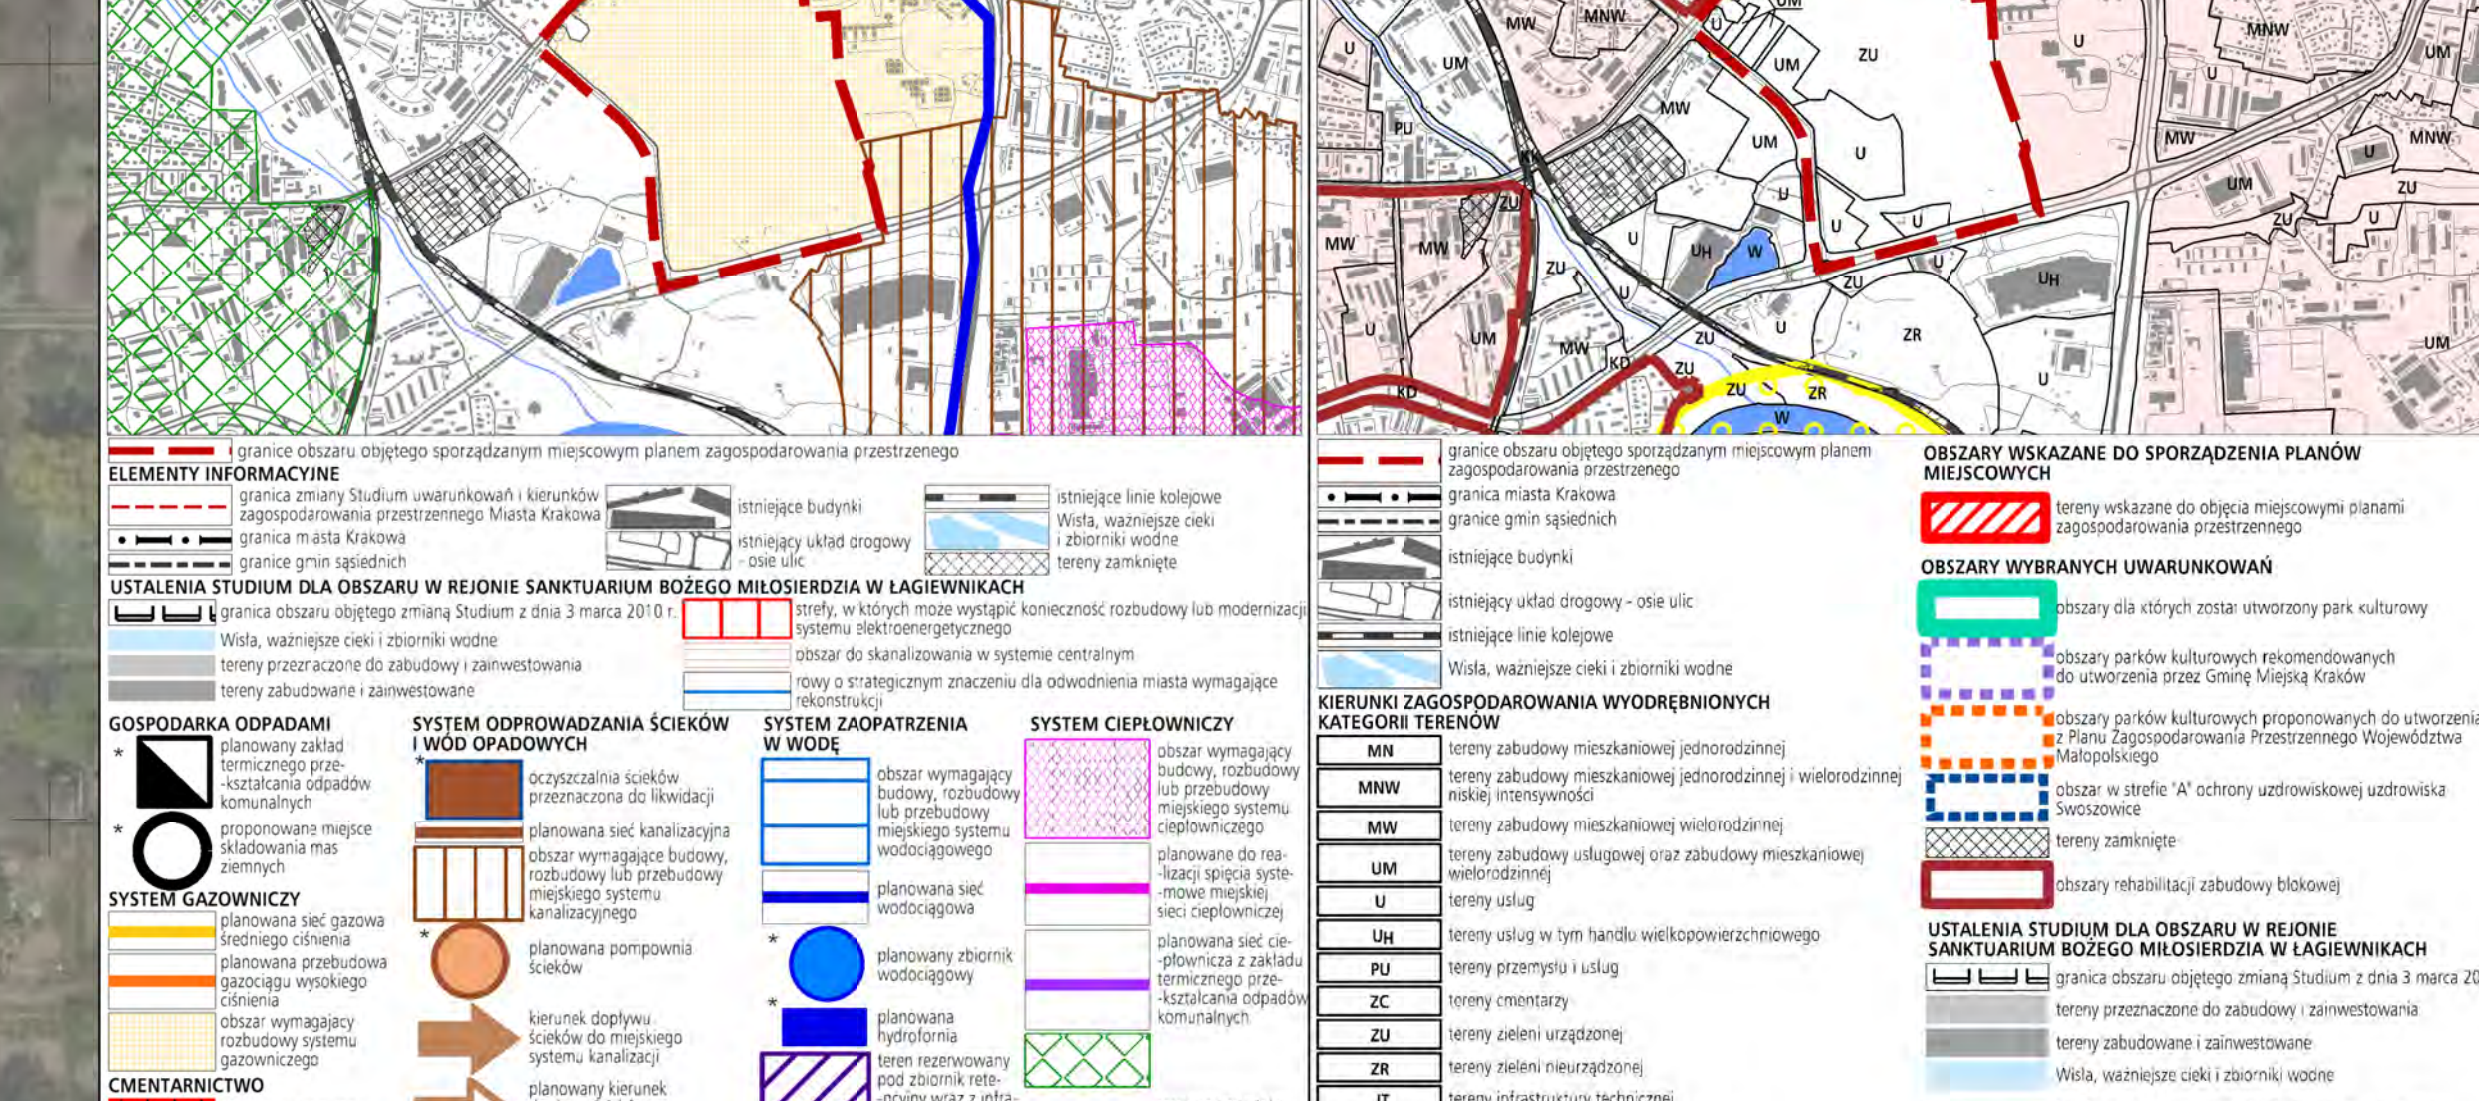

LEGENDA

KLASIFIKACJA ZAGOSPODAROWANIA WYDOLKOWYCH KATEGORII TERENÓW

U	tereny zabudowy mieszkaniowej	U.1	zabudowa mieszkaniowa jednorodzinna
MWU	tereny zabudowy wieloletniej	MWU.1	zabudowa wieloletnia mieszkaniowa
ZP	tereny zieleni	ZP.1	zabudowa zieleni
KU	tereny usług	KU.1	zabudowa usługowa

KLASIFIKACJA ZAGOSPODAROWANIA WYDOLKOWYCH KATEGORII TERENÓW (KONT.)

KDZT	tereny zabudowy mieszkaniowej	KDZT.1	zabudowa mieszkaniowa jednorodzinna
KDD	tereny zabudowy wieloletniej	KDD.1	zabudowa wieloletnia mieszkaniowa
KDW	tereny usług	KDW.1	zabudowa usługowa