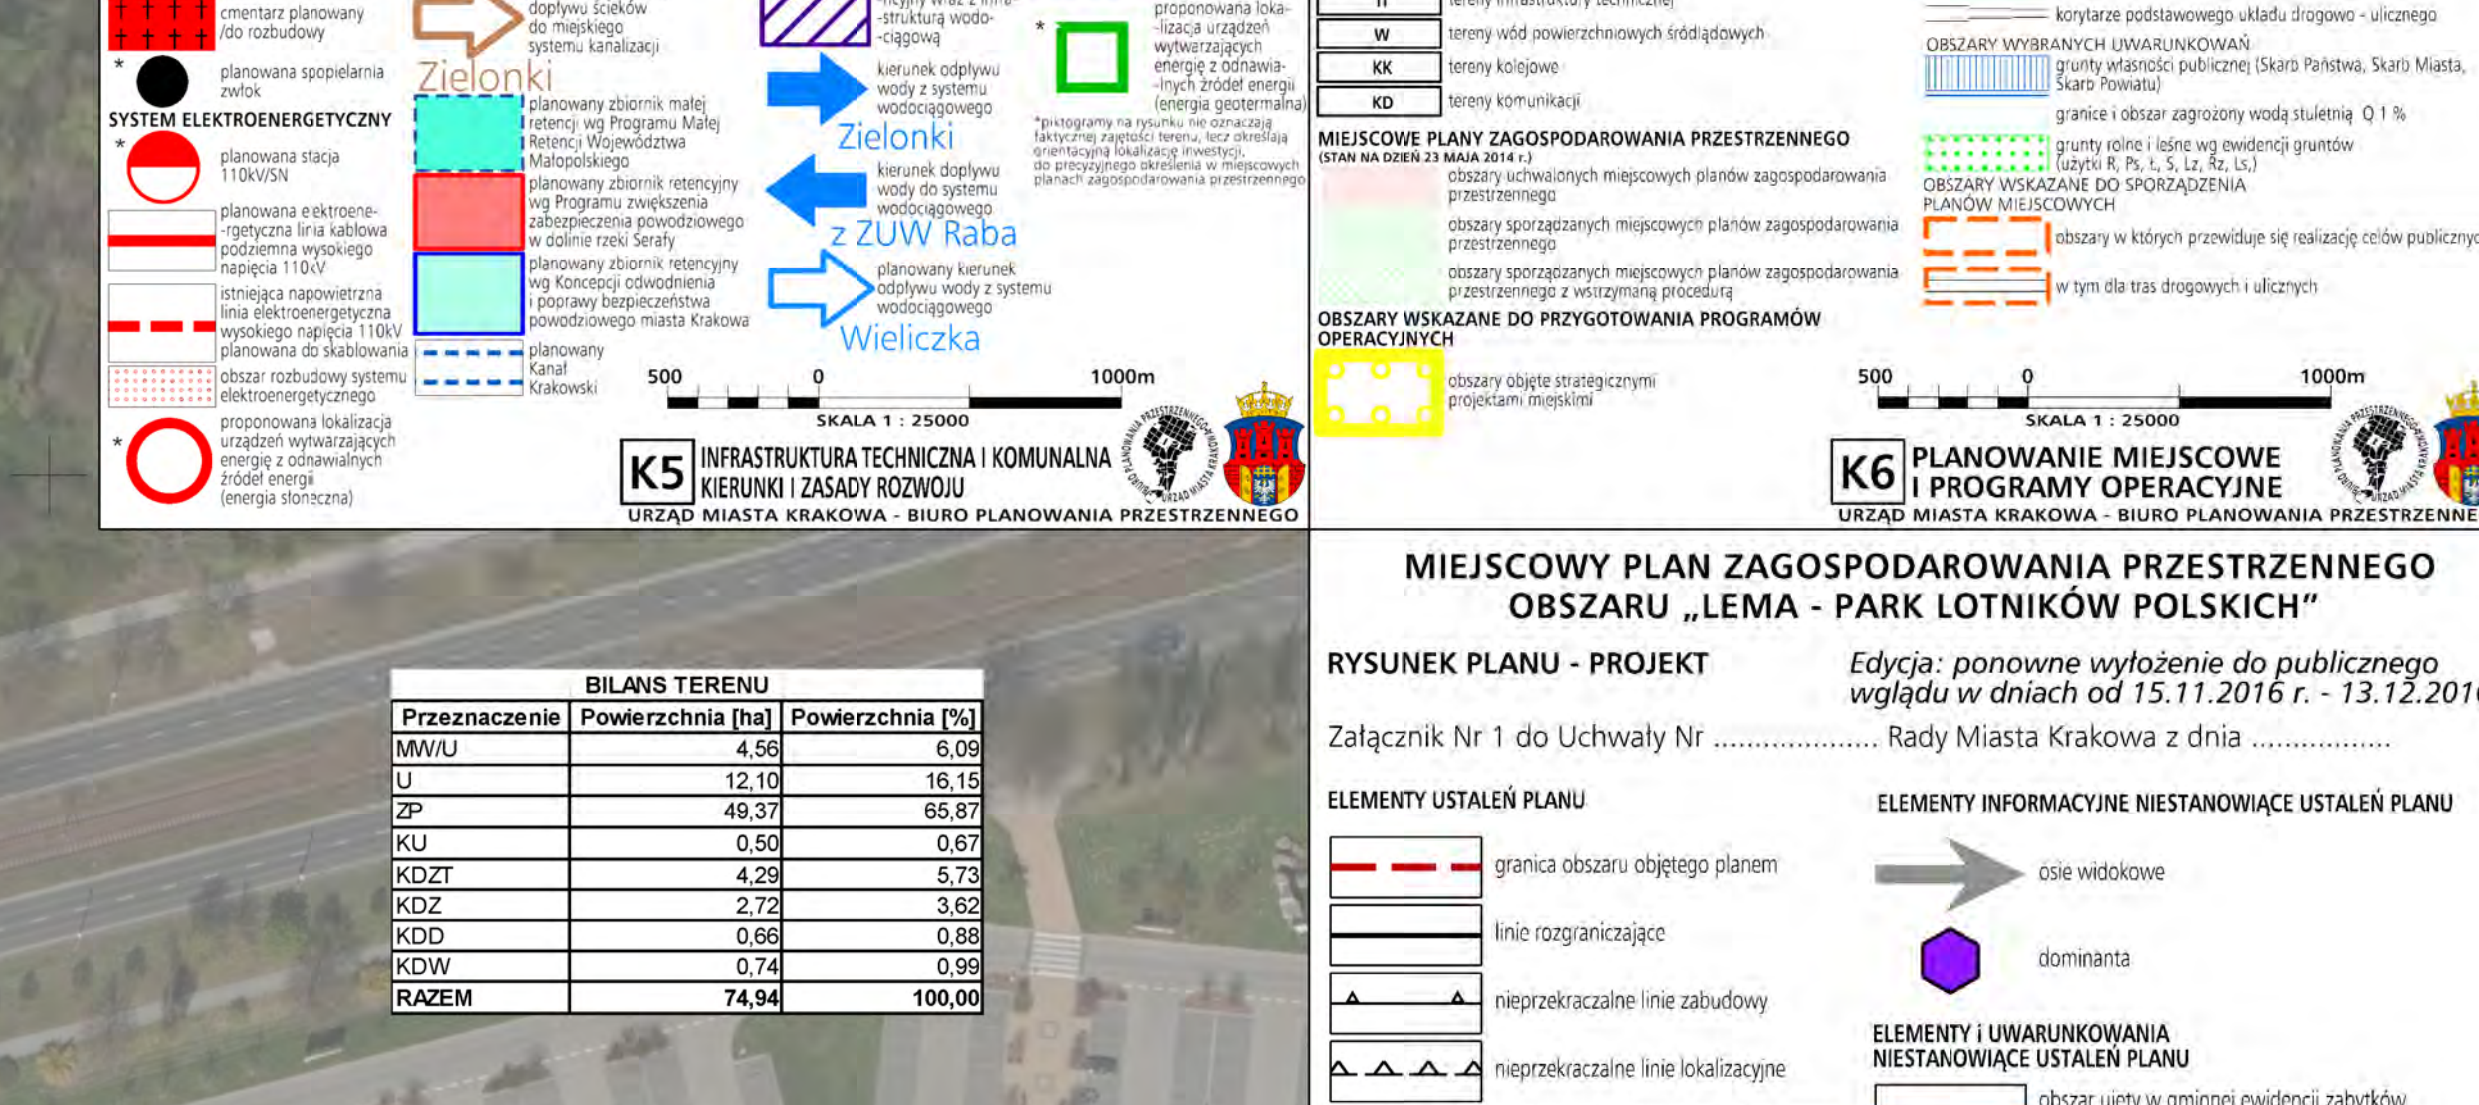

LEGENDA

KLASIFIKACJA ZAGOSPODAROWANIA WYDOLKOWYCH KATEGORII TERENÓW

U	tereny zabudowy mieszkaniowej	U.1	zabudowa mieszkaniowa jednorodzinna
MWU	tereny zabudowy wieloletniej	MWU.1	zabudowa wieloletnia mieszkaniowa
ZP	tereny zieleni	ZP.1	zabudowa zieleni
KU	tereny usług	KU.1	zabudowa usługowa

KLASIFIKACJA ZAGOSPODAROWANIA WYDOLKOWYCH KATEGORII TERENÓW (KONT.)

KDZT	tereny zabudowy mieszkaniowej	KDZT.1	zabudowa mieszkaniowa jednorodzinna
KDD	tereny zabudowy wieloletniej	KDD.1	zabudowa wieloletnia mieszkaniowa
KDW	tereny usług	KDW.1	zabudowa usługowa