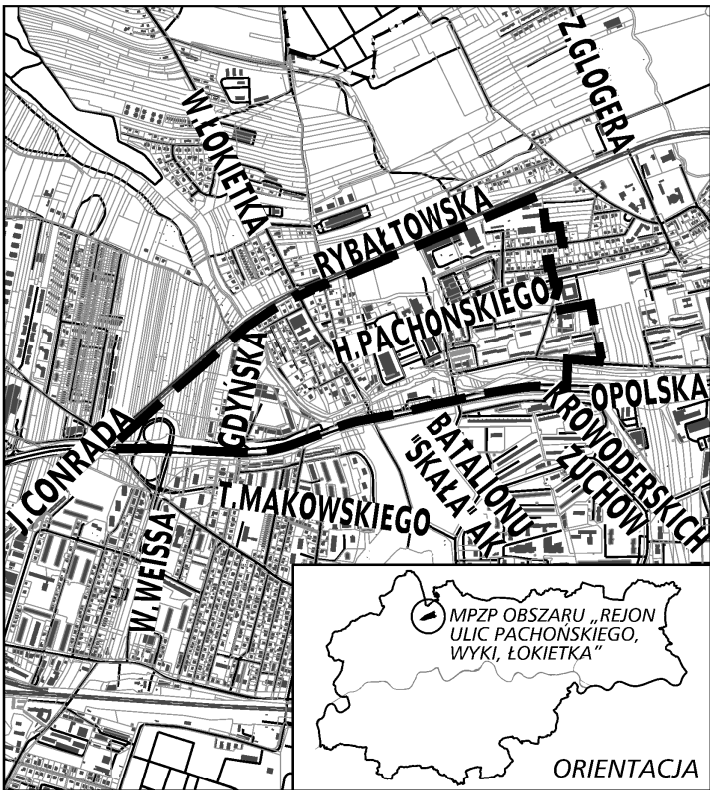

**GRANICE SPORZĄDZANEGO MIEJSCOWEGO PLANU
ZAGOSPODAROWANIA PRZESTRZENNEGO OBSZARU
„REJON ULIC PACHOŃSKIEGO, WYKI, ŁOKIETKA”**

ORIENTACJA