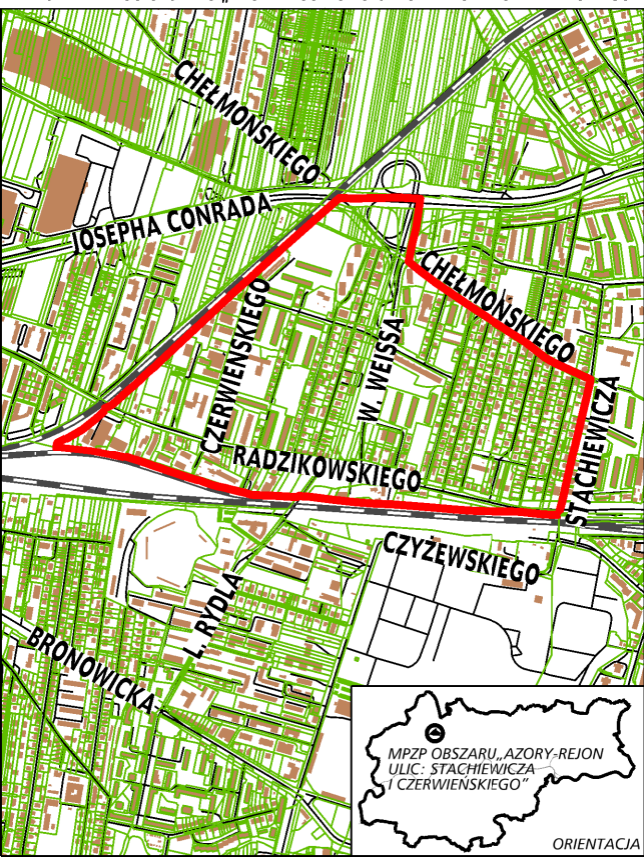

GRANICE SPORZĄDZANEGO MIEJSCOWEGO PLANU ZAGOSPODAROWANIA PRZESTRZENNEGO OBSZARU „AZORY-REJON ULIC: STACHIEWICZA I CZERWIENSKIEGO”

MPZP OBSZARU „AZORY-REJON ULIC: STACHIEWICZA I CZERWIENSKIEGO”

ORIENTACJA