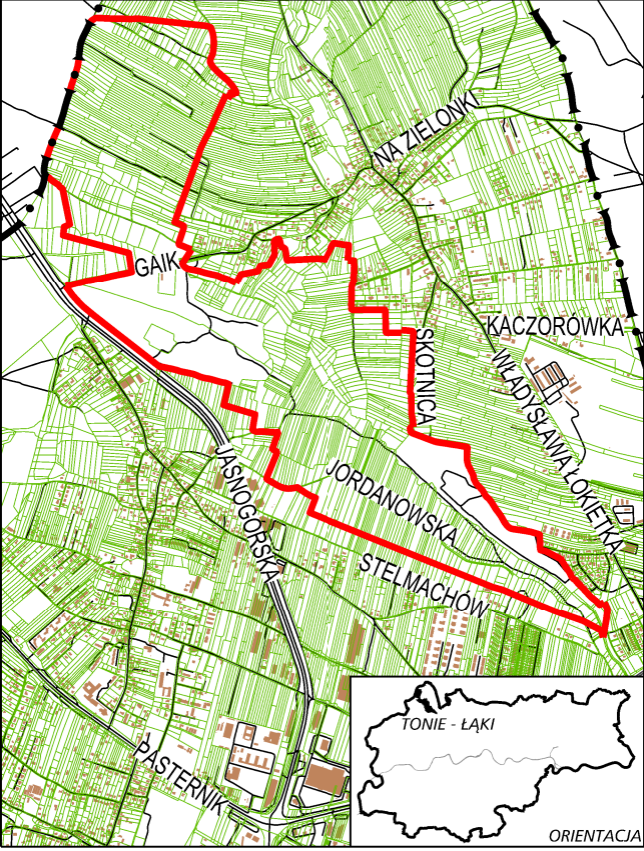

GRANICE SPORZĄDZANEGO MIEJSCOWEGO PLANU  
ZAGOSPODAROWANIA PRZESTRZENNEGO OBSZARU „TONIE - ŁĄKI”

ORIENTACJA