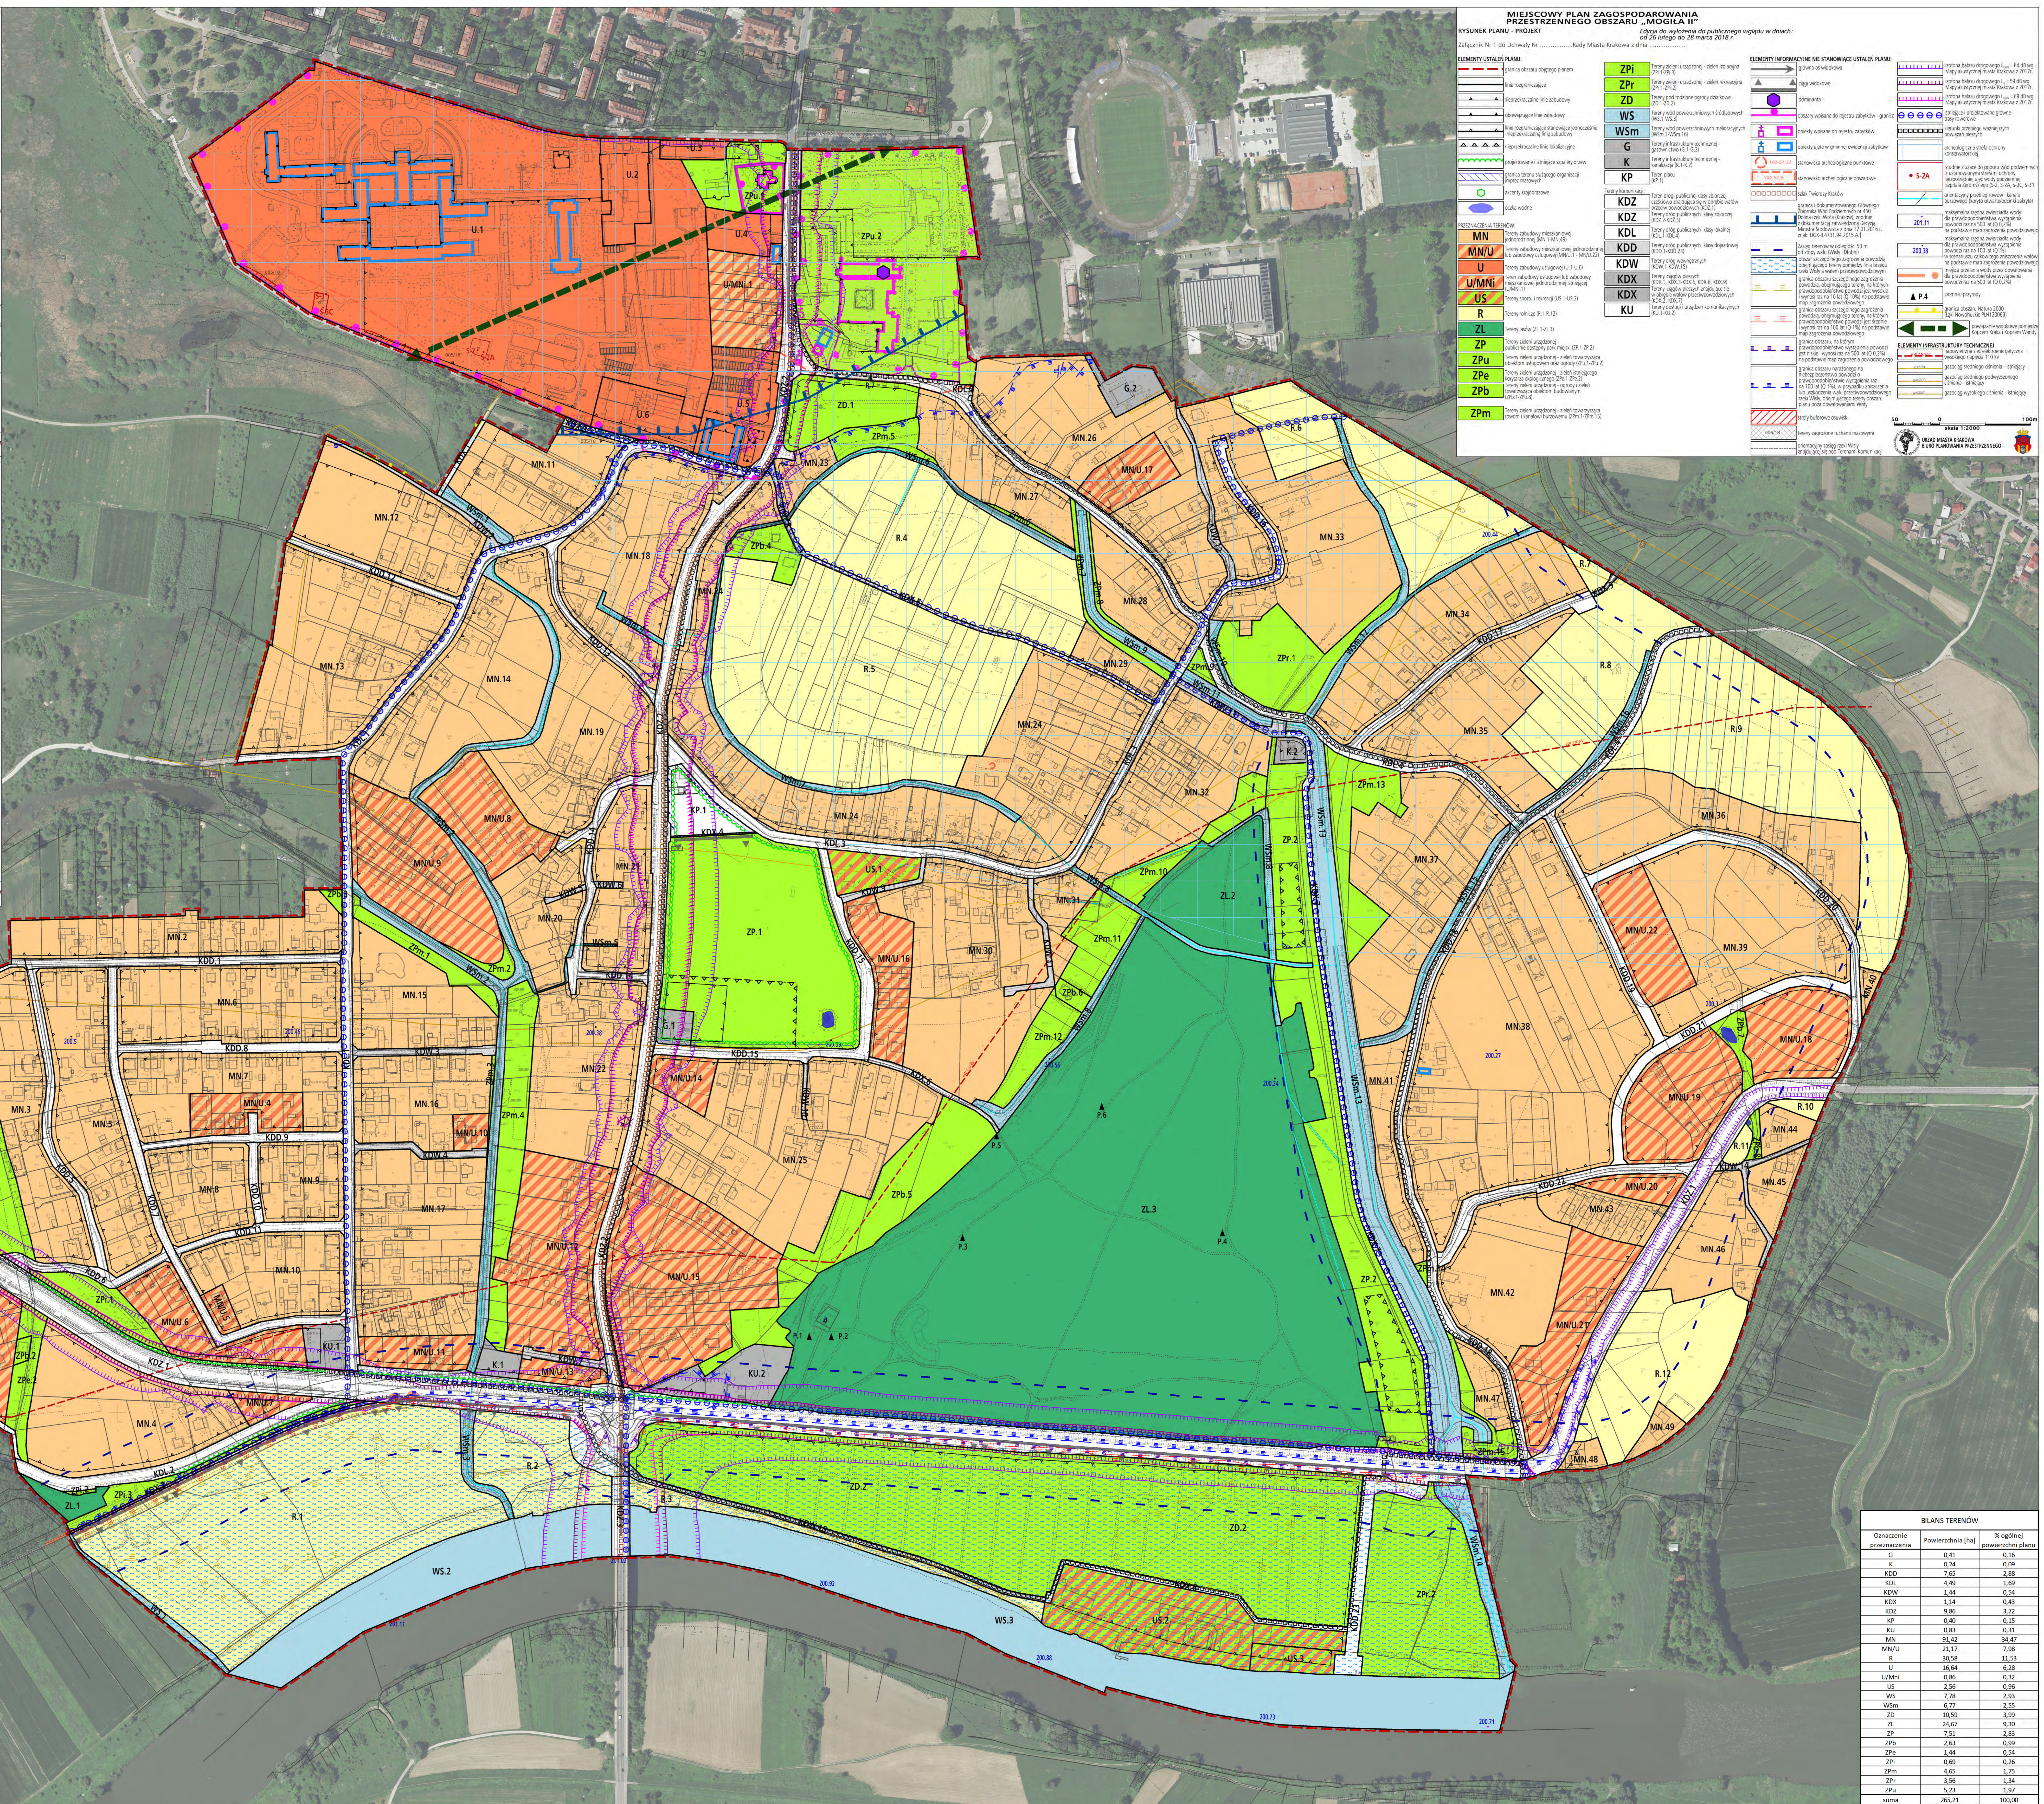

Wzrost Studium Uwarunkowań i Kierunków Zagospodarowania Przestrzennego Miasta Krakowa - Lądoloty i strefy lotniskowe. Zawiera mapy i legendy dotyczące lotnisk i stref lotniskowych.

Wzrost Studium Uwarunkowań i Kierunków Zagospodarowania Przestrzennego Miasta Krakowa - Lądoloty i strefy lotniskowe. Zawiera mapy i legendy dotyczące infrastruktury technicznej i inżynierskiej.

Wzrost Studium Uwarunkowań i Kierunków Zagospodarowania Przestrzennego Miasta Krakowa - Lądoloty i strefy lotniskowe. Zawiera mapy i legendy dotyczące infrastruktury technicznej i inżynierskiej.

Wzrost Studium Uwarunkowań i Kierunków Zagospodarowania Przestrzennego Miasta Krakowa - Lądoloty i strefy lotniskowe. Zawiera mapy i legendy dotyczące infrastruktury technicznej i inżynierskiej.

MEJSCOWY PLAN ZAGOSPODAROWANIA PRZESTRZENNEGO OBSZARU „KOCINA II”. Zawiera legendę i opis elementów urbanistycznych i technicznych.

BIŁANS TERENÓW. Tabela z danymi o obszarach i powierzchniach terenów w planie.