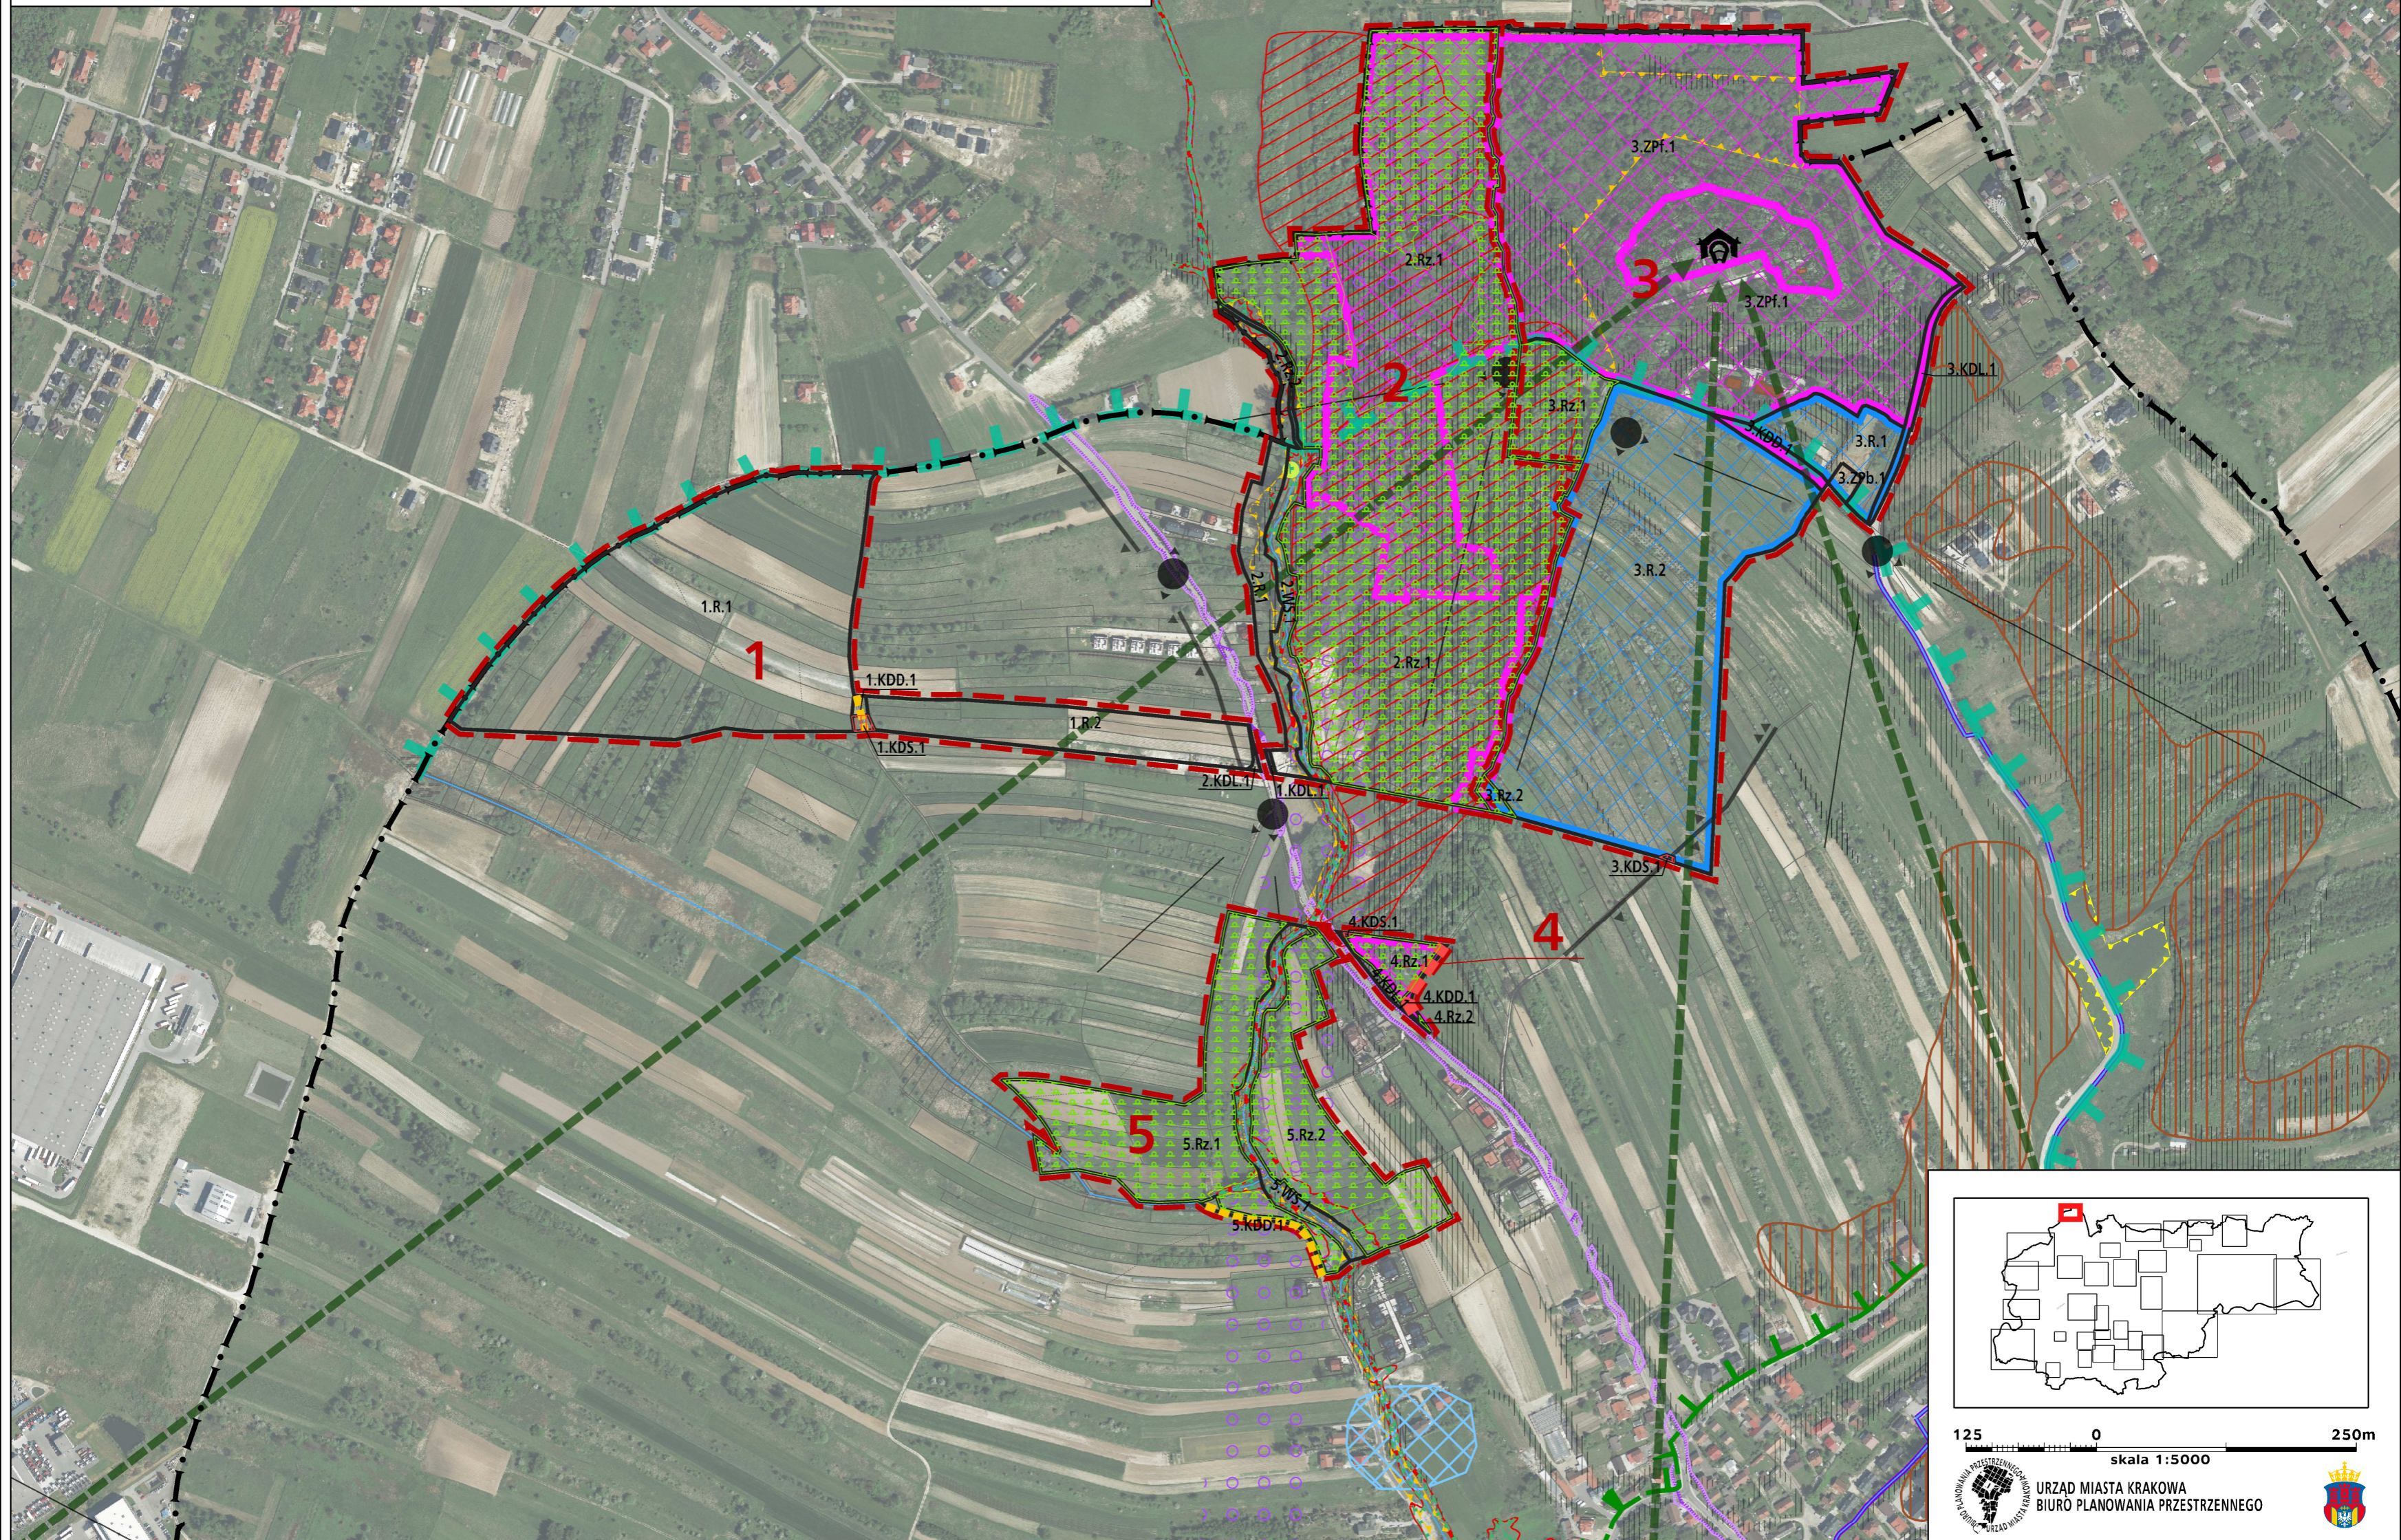

# MIEJSCOWY PLAN ZAGOSPODAROWANIA PRZESTRZENNEGO „DLA WYBRANYCH OBSZARÓW PRZYRODNICZYCH MIASTA KRAKOWA”

PROGNOZA ODDZIAŁYWANIA NA ŚRODOWISKO  
MAPA II, ARKUSZ NR 1

125 0 250m  
skala 1:5000