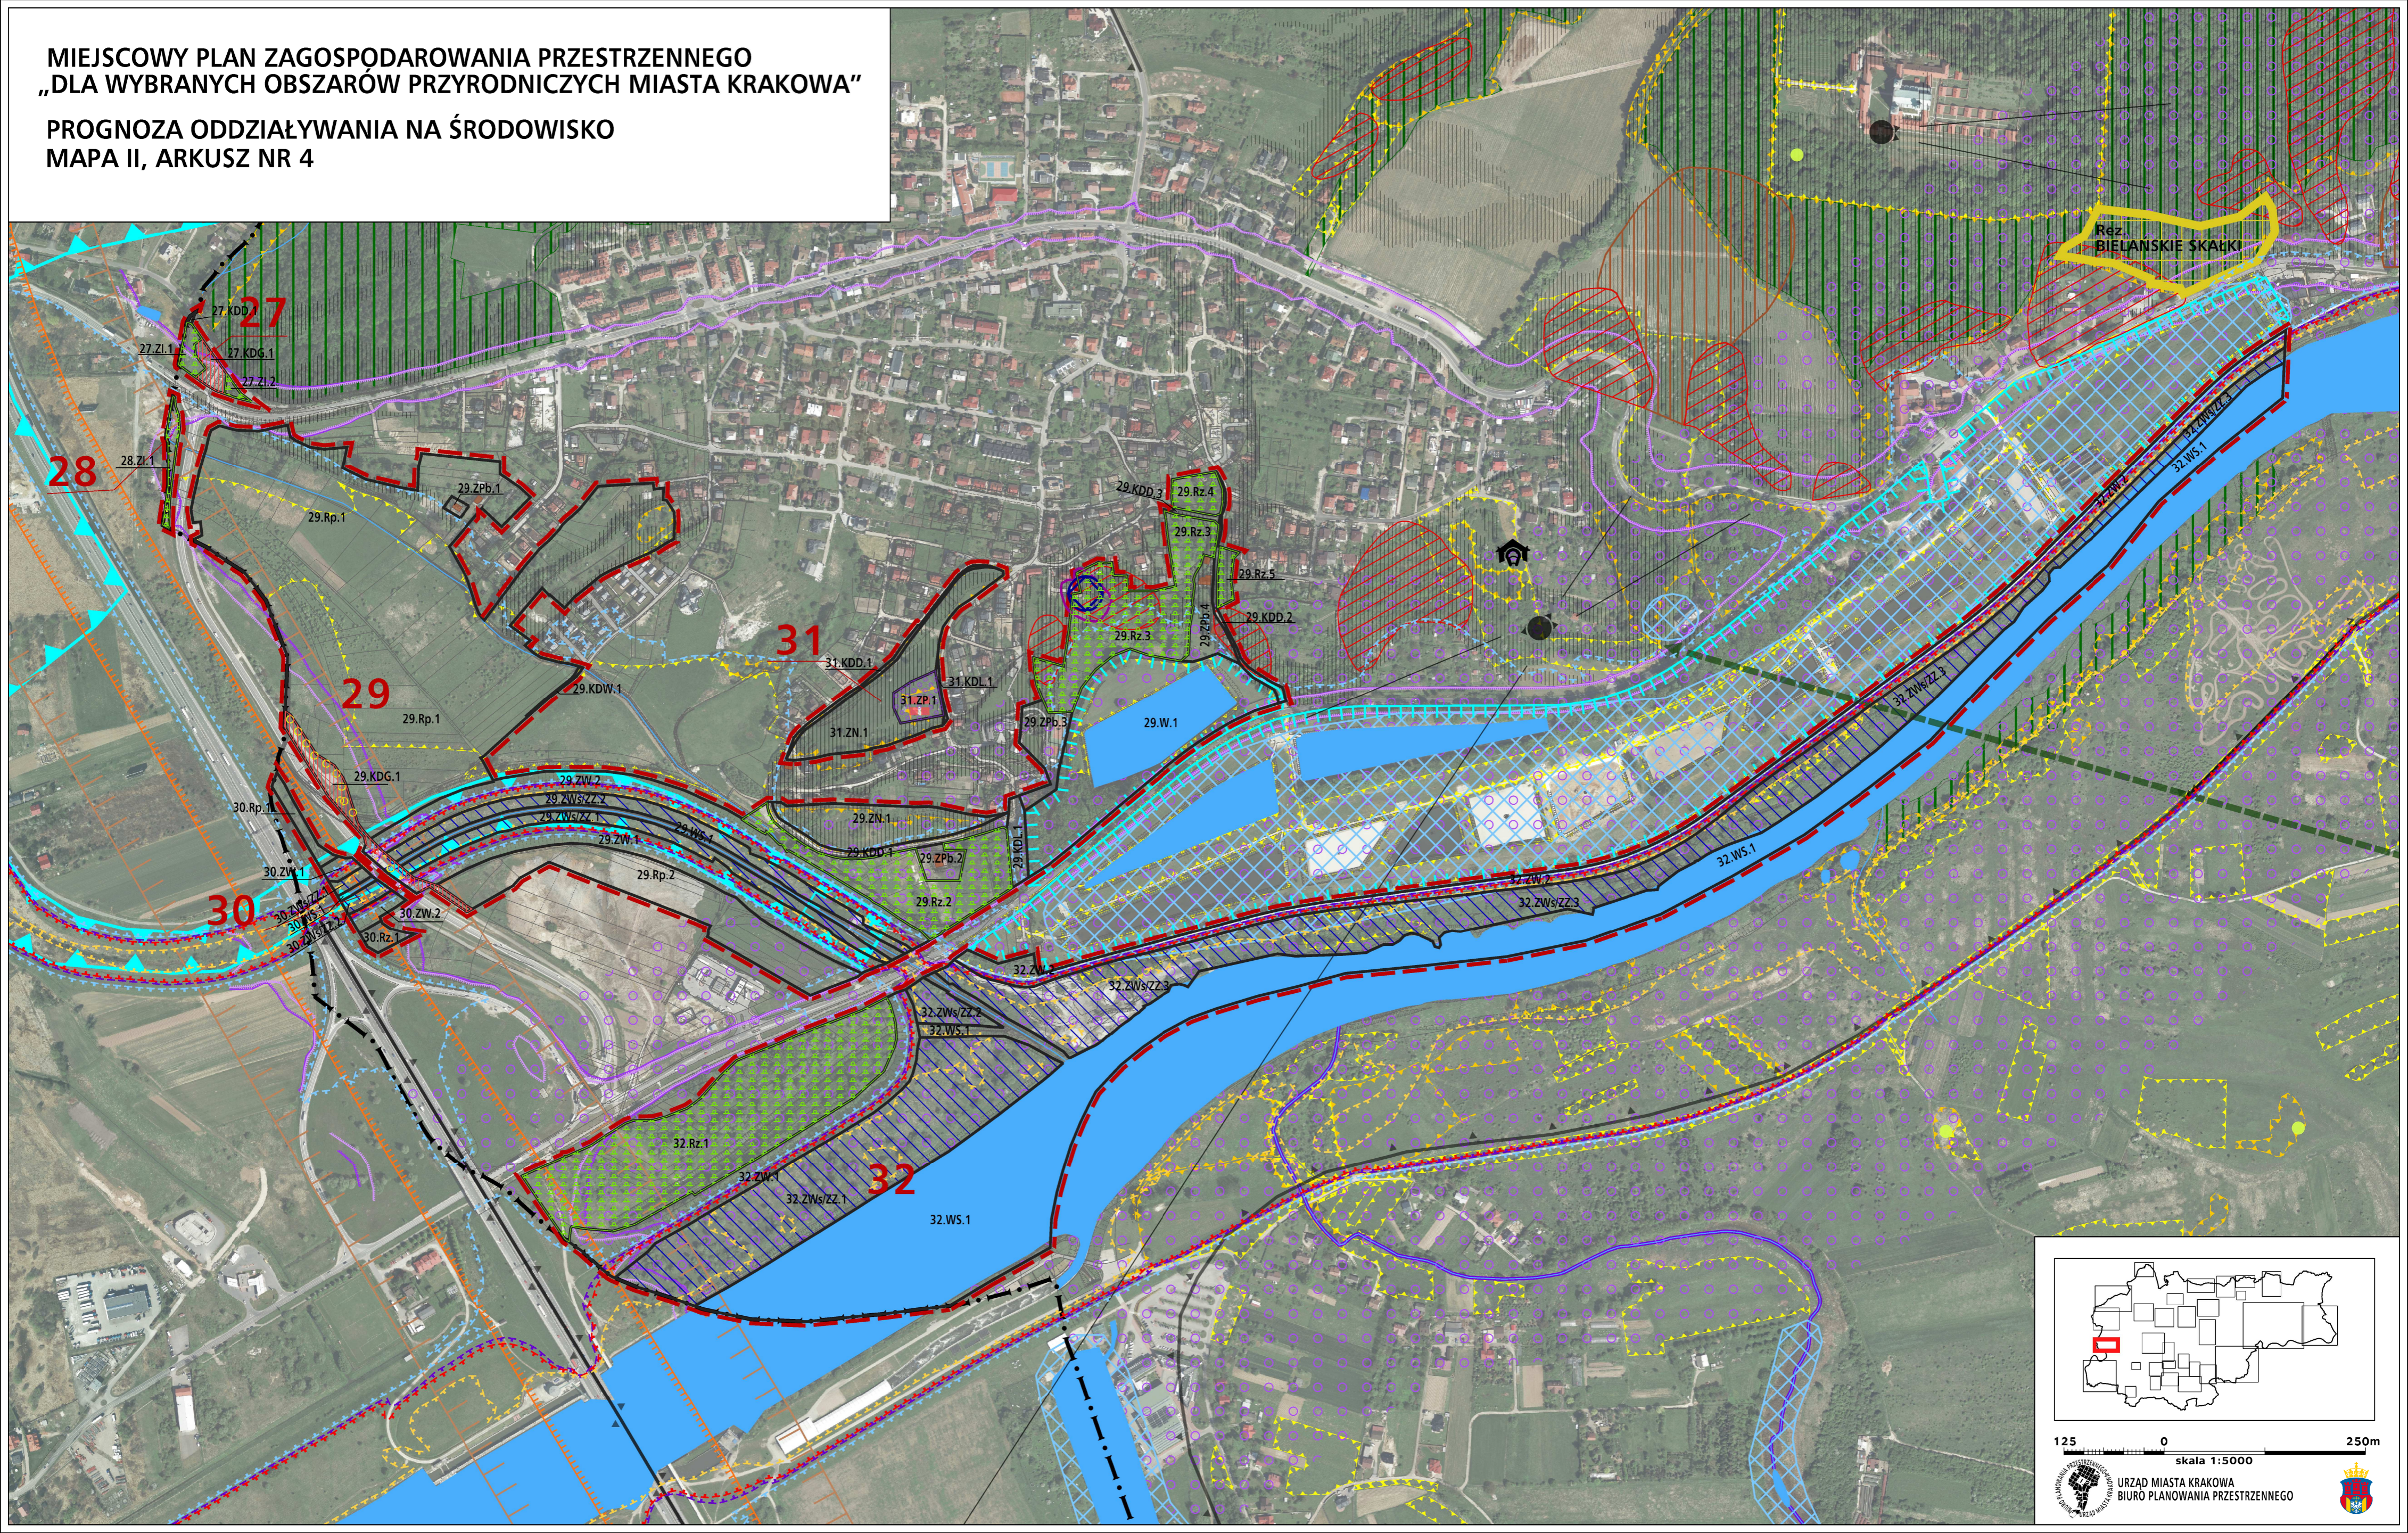

MIEJSCOWY PLAN ZAGOSPODAROWANIA PRZESTRZENNEGO
„DLA WYBRANYCH OBSZARÓW PRZYRODNICZYCH MIASTA KRAKOWA”

PROGNOZA ODDZIAŁYWANIA NA ŚRODOWISKO
MAPA II, ARKUSZ NR 4

125 0 250m
skala 1:5000