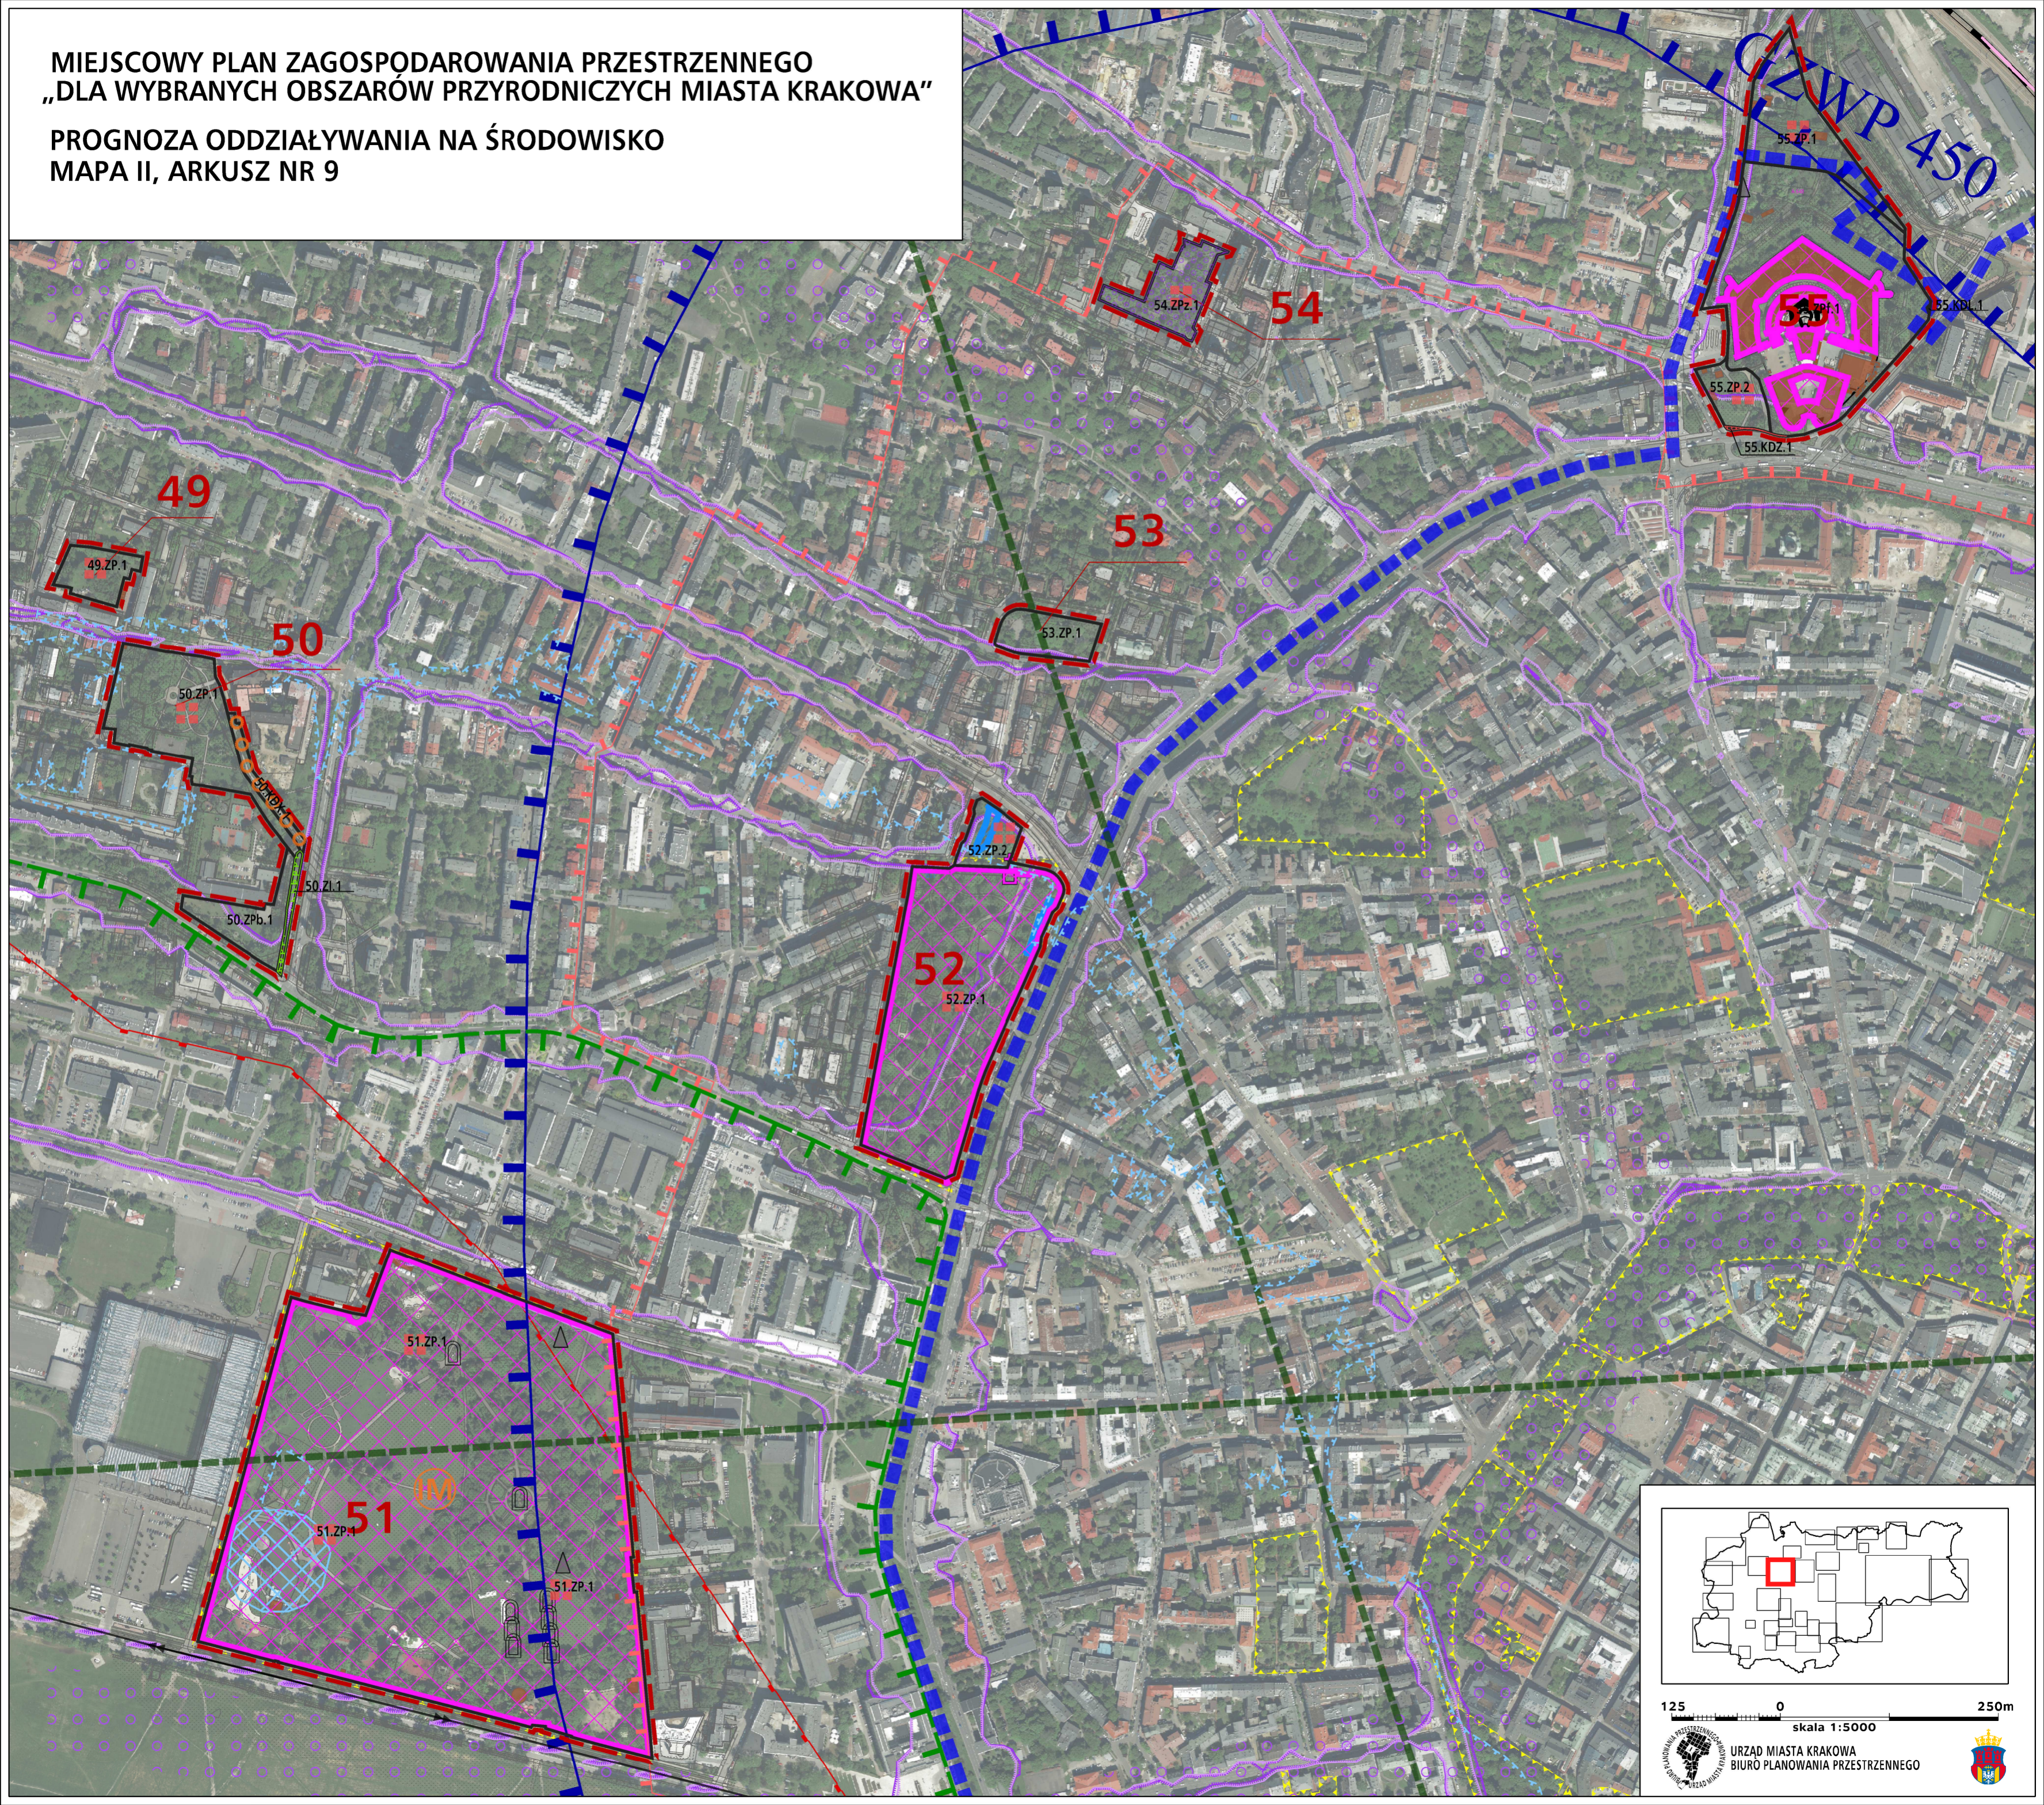

MIEJSCOWY PLAN ZAGOSPODAROWANIA PRZESTRZENNEGO  
„DLA WYBRANYCH OBSZARÓW PRZYRODNICZYCH MIASTA KRAKOWA”

PROGNOZA ODDZIAŁYWANIA NA ŚRODOWISKO  
MAPA II, ARKUSZ NR 9

125 0 250m  
skala 1:5000