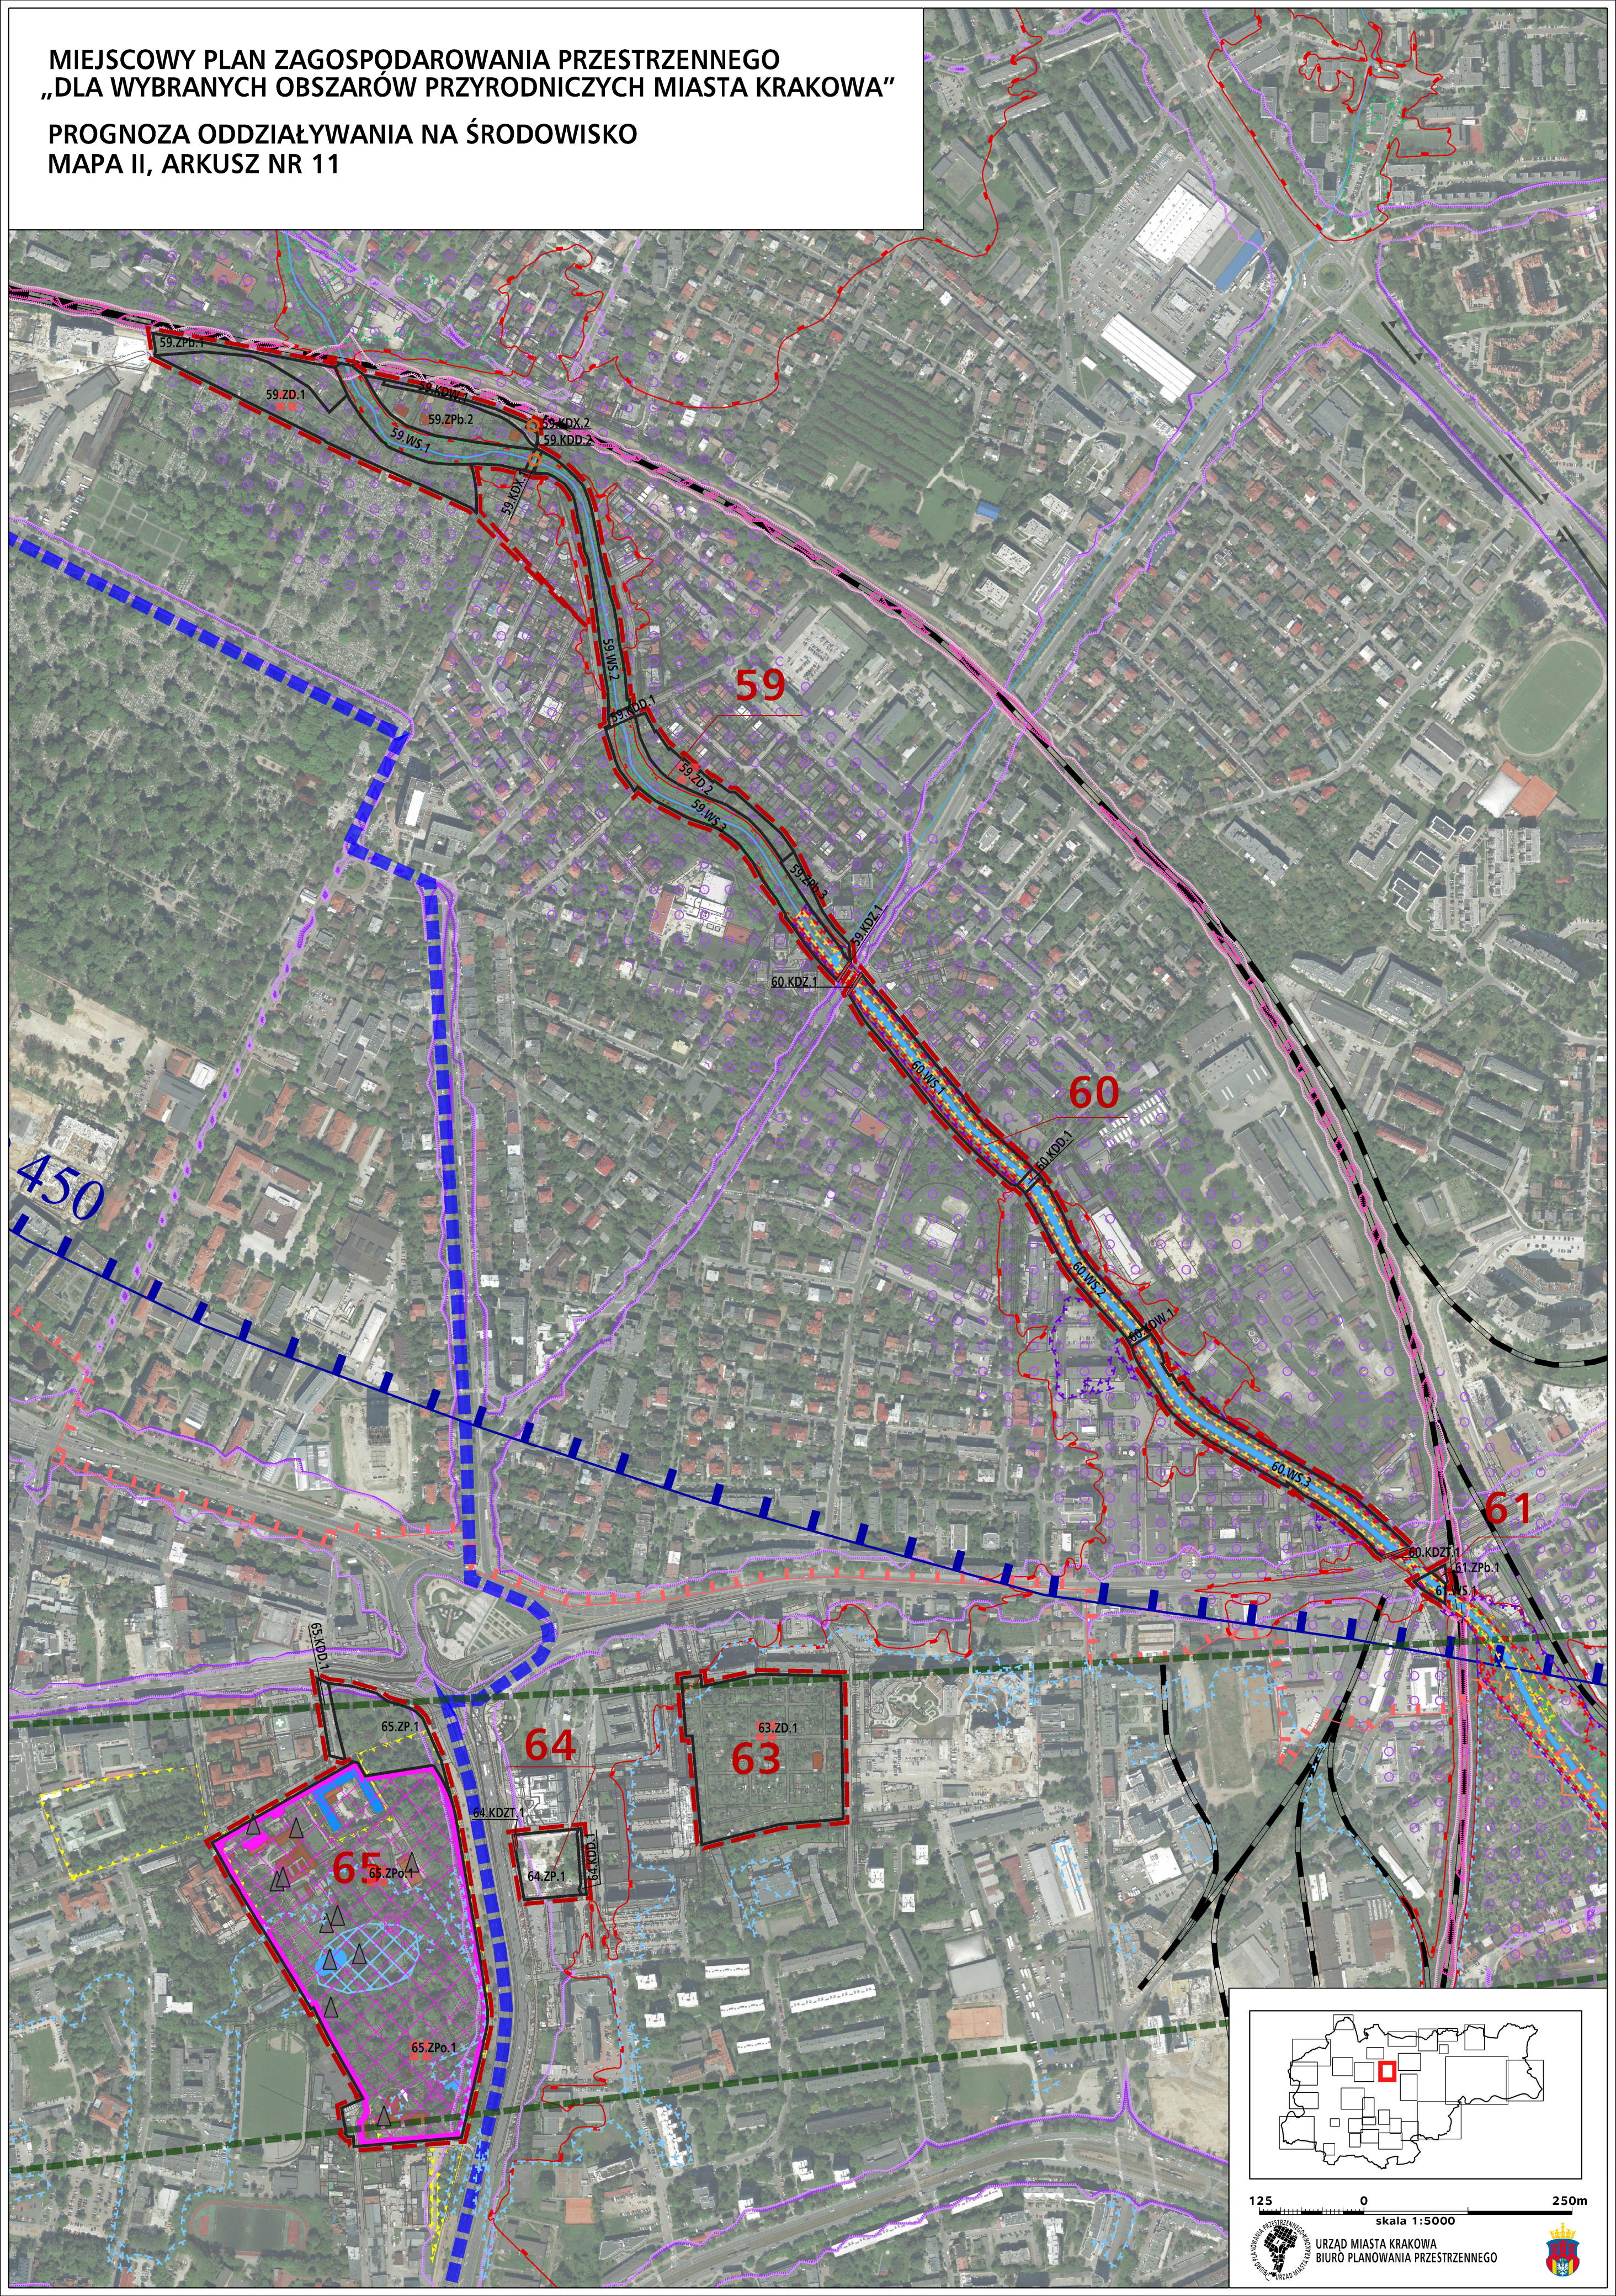

MIEJSCOWY PLAN ZAGOSPODAROWANIA PRZESTRZENNEGO
„DLA WYBRANYCH OBSZARÓW PRZYRODNICZYCH MIASTA KRAKOWA”

PROGNOZA ODDZIAŁYWANIA NA ŚRODOWISKO
MAPA II, ARKUSZ NR 11

125 0 250m
skala 1:5000