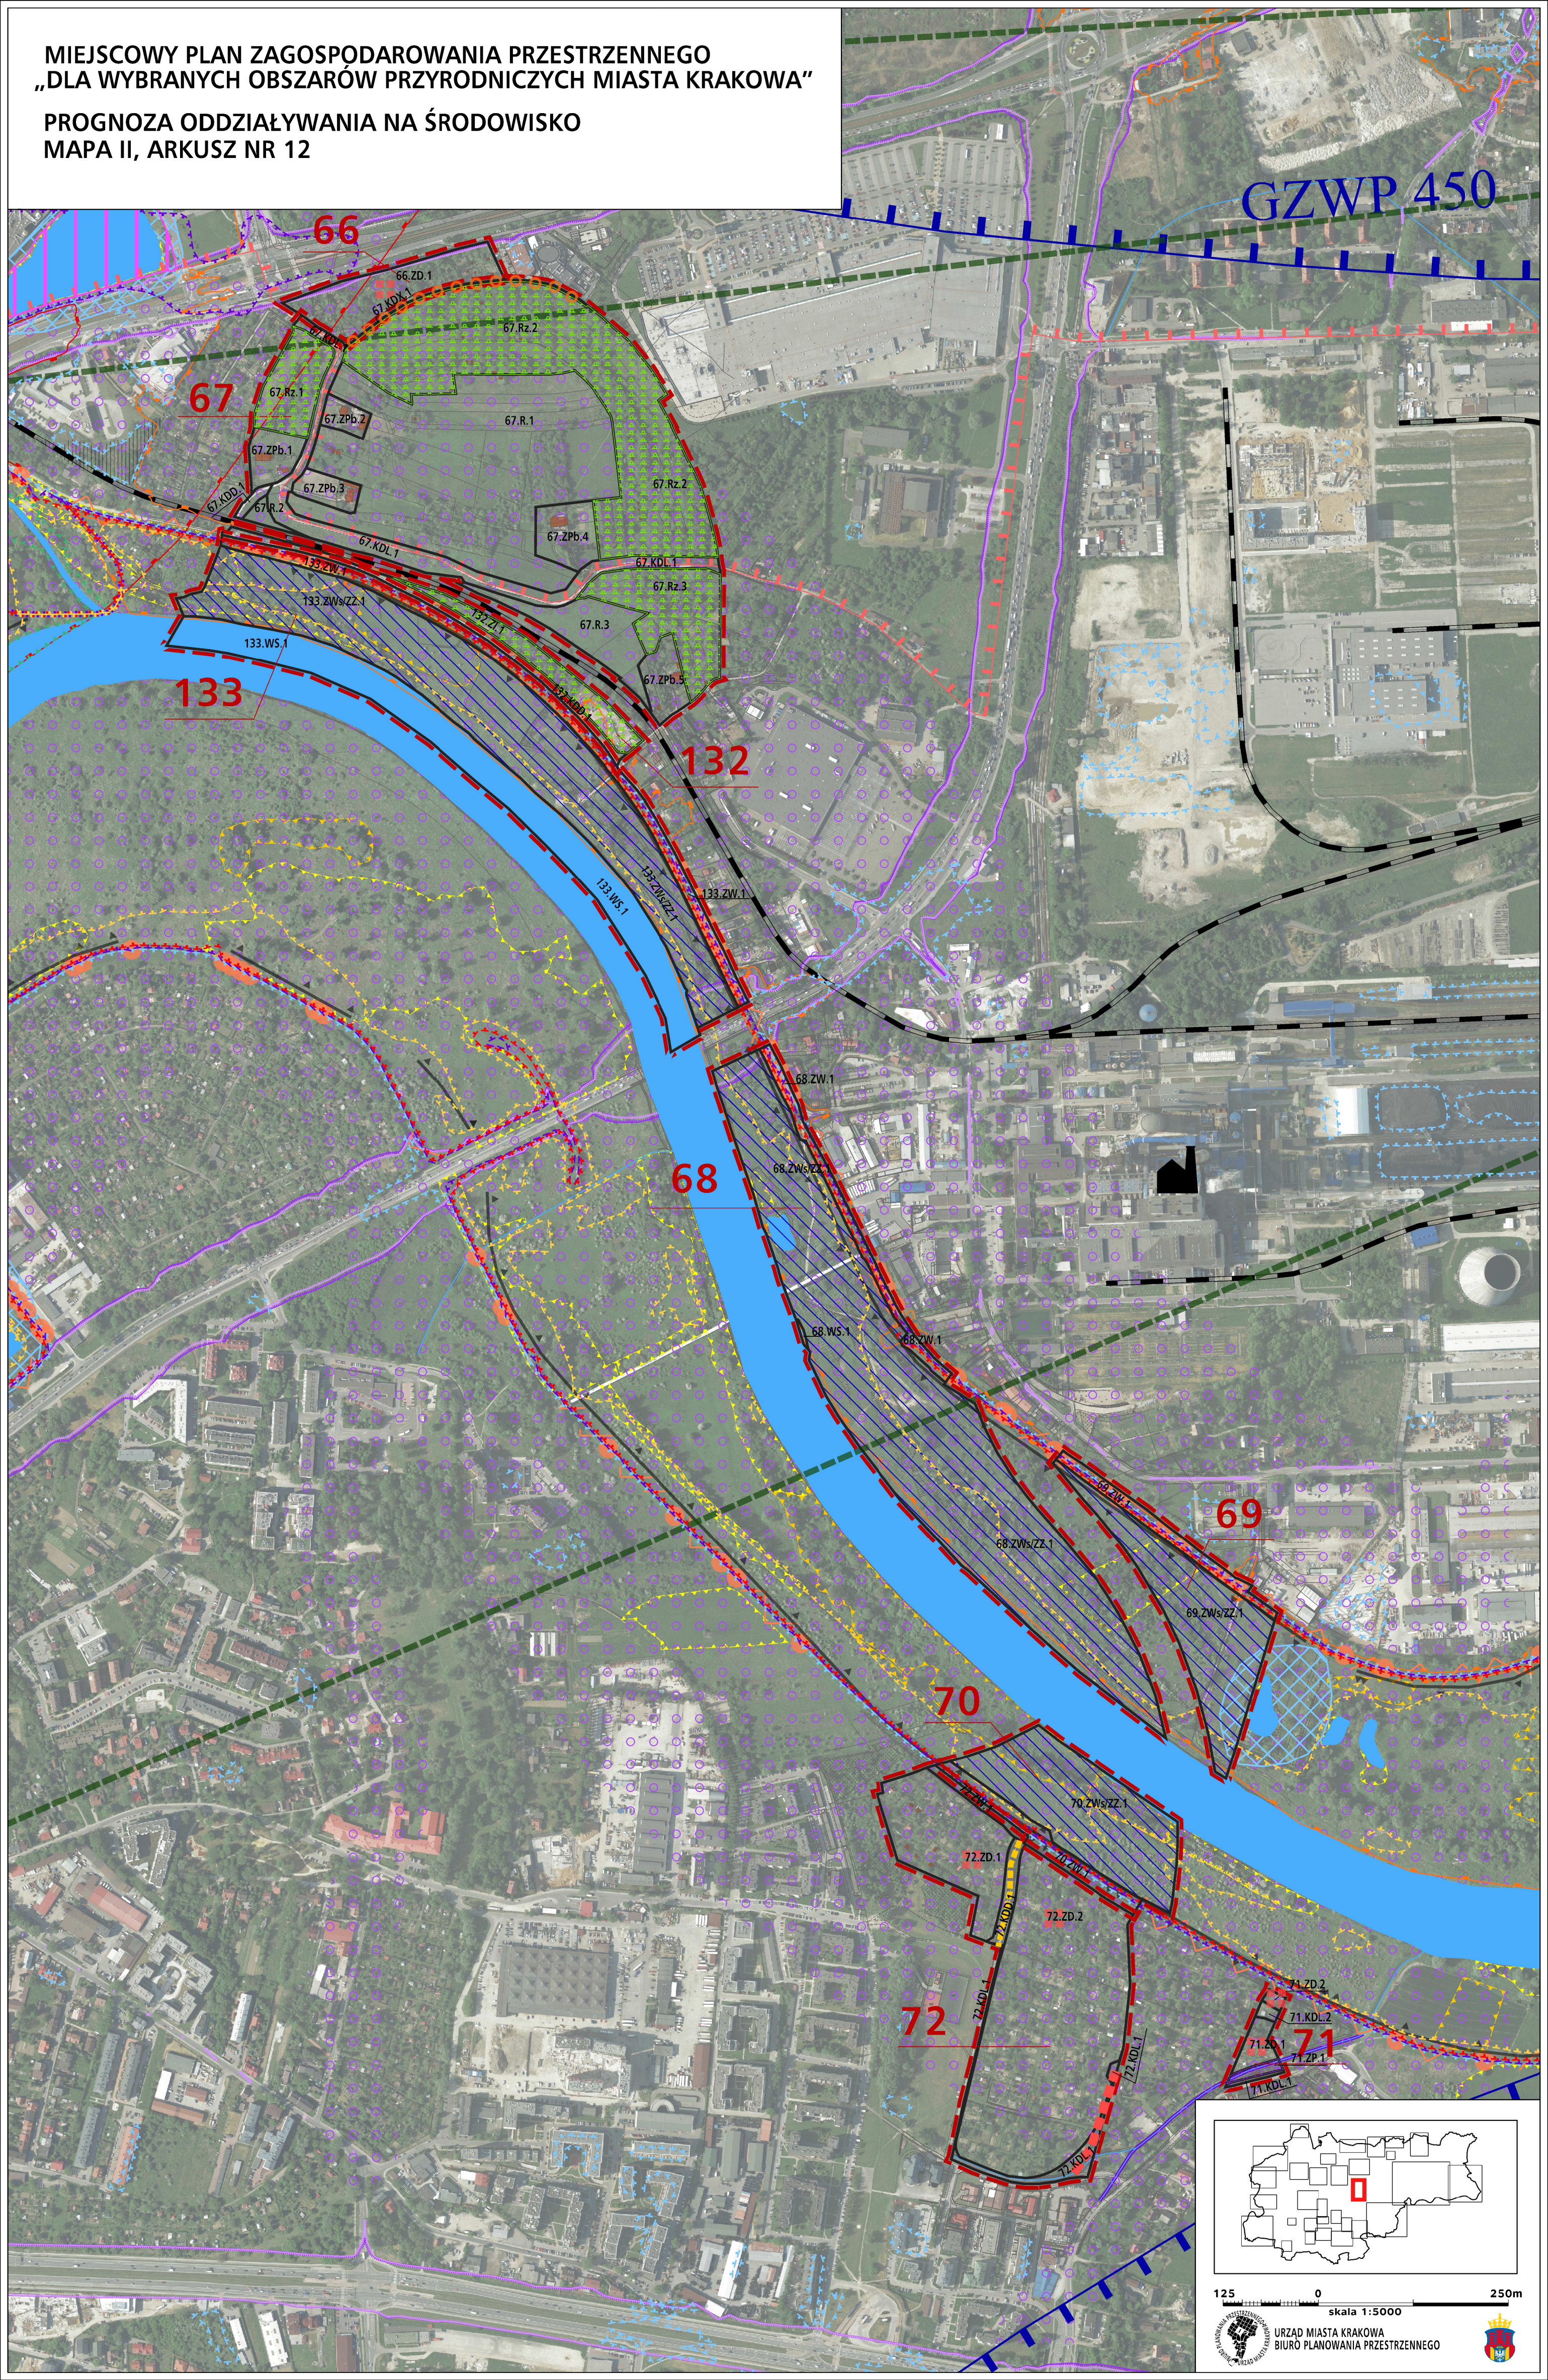

MIEJSCOWY PLAN ZAGOSPODAROWANIA PRZESTRZENNEGO  
„DLA WYBRANYCH OBSZARÓW PRZYRODNICZYCH MIASTA KRAKOWA”

PROGNOZA ODDZIAŁYWANIA NA ŚRODOWISKO  
MAPA II, ARKUSZ NR 12

GZWP 450