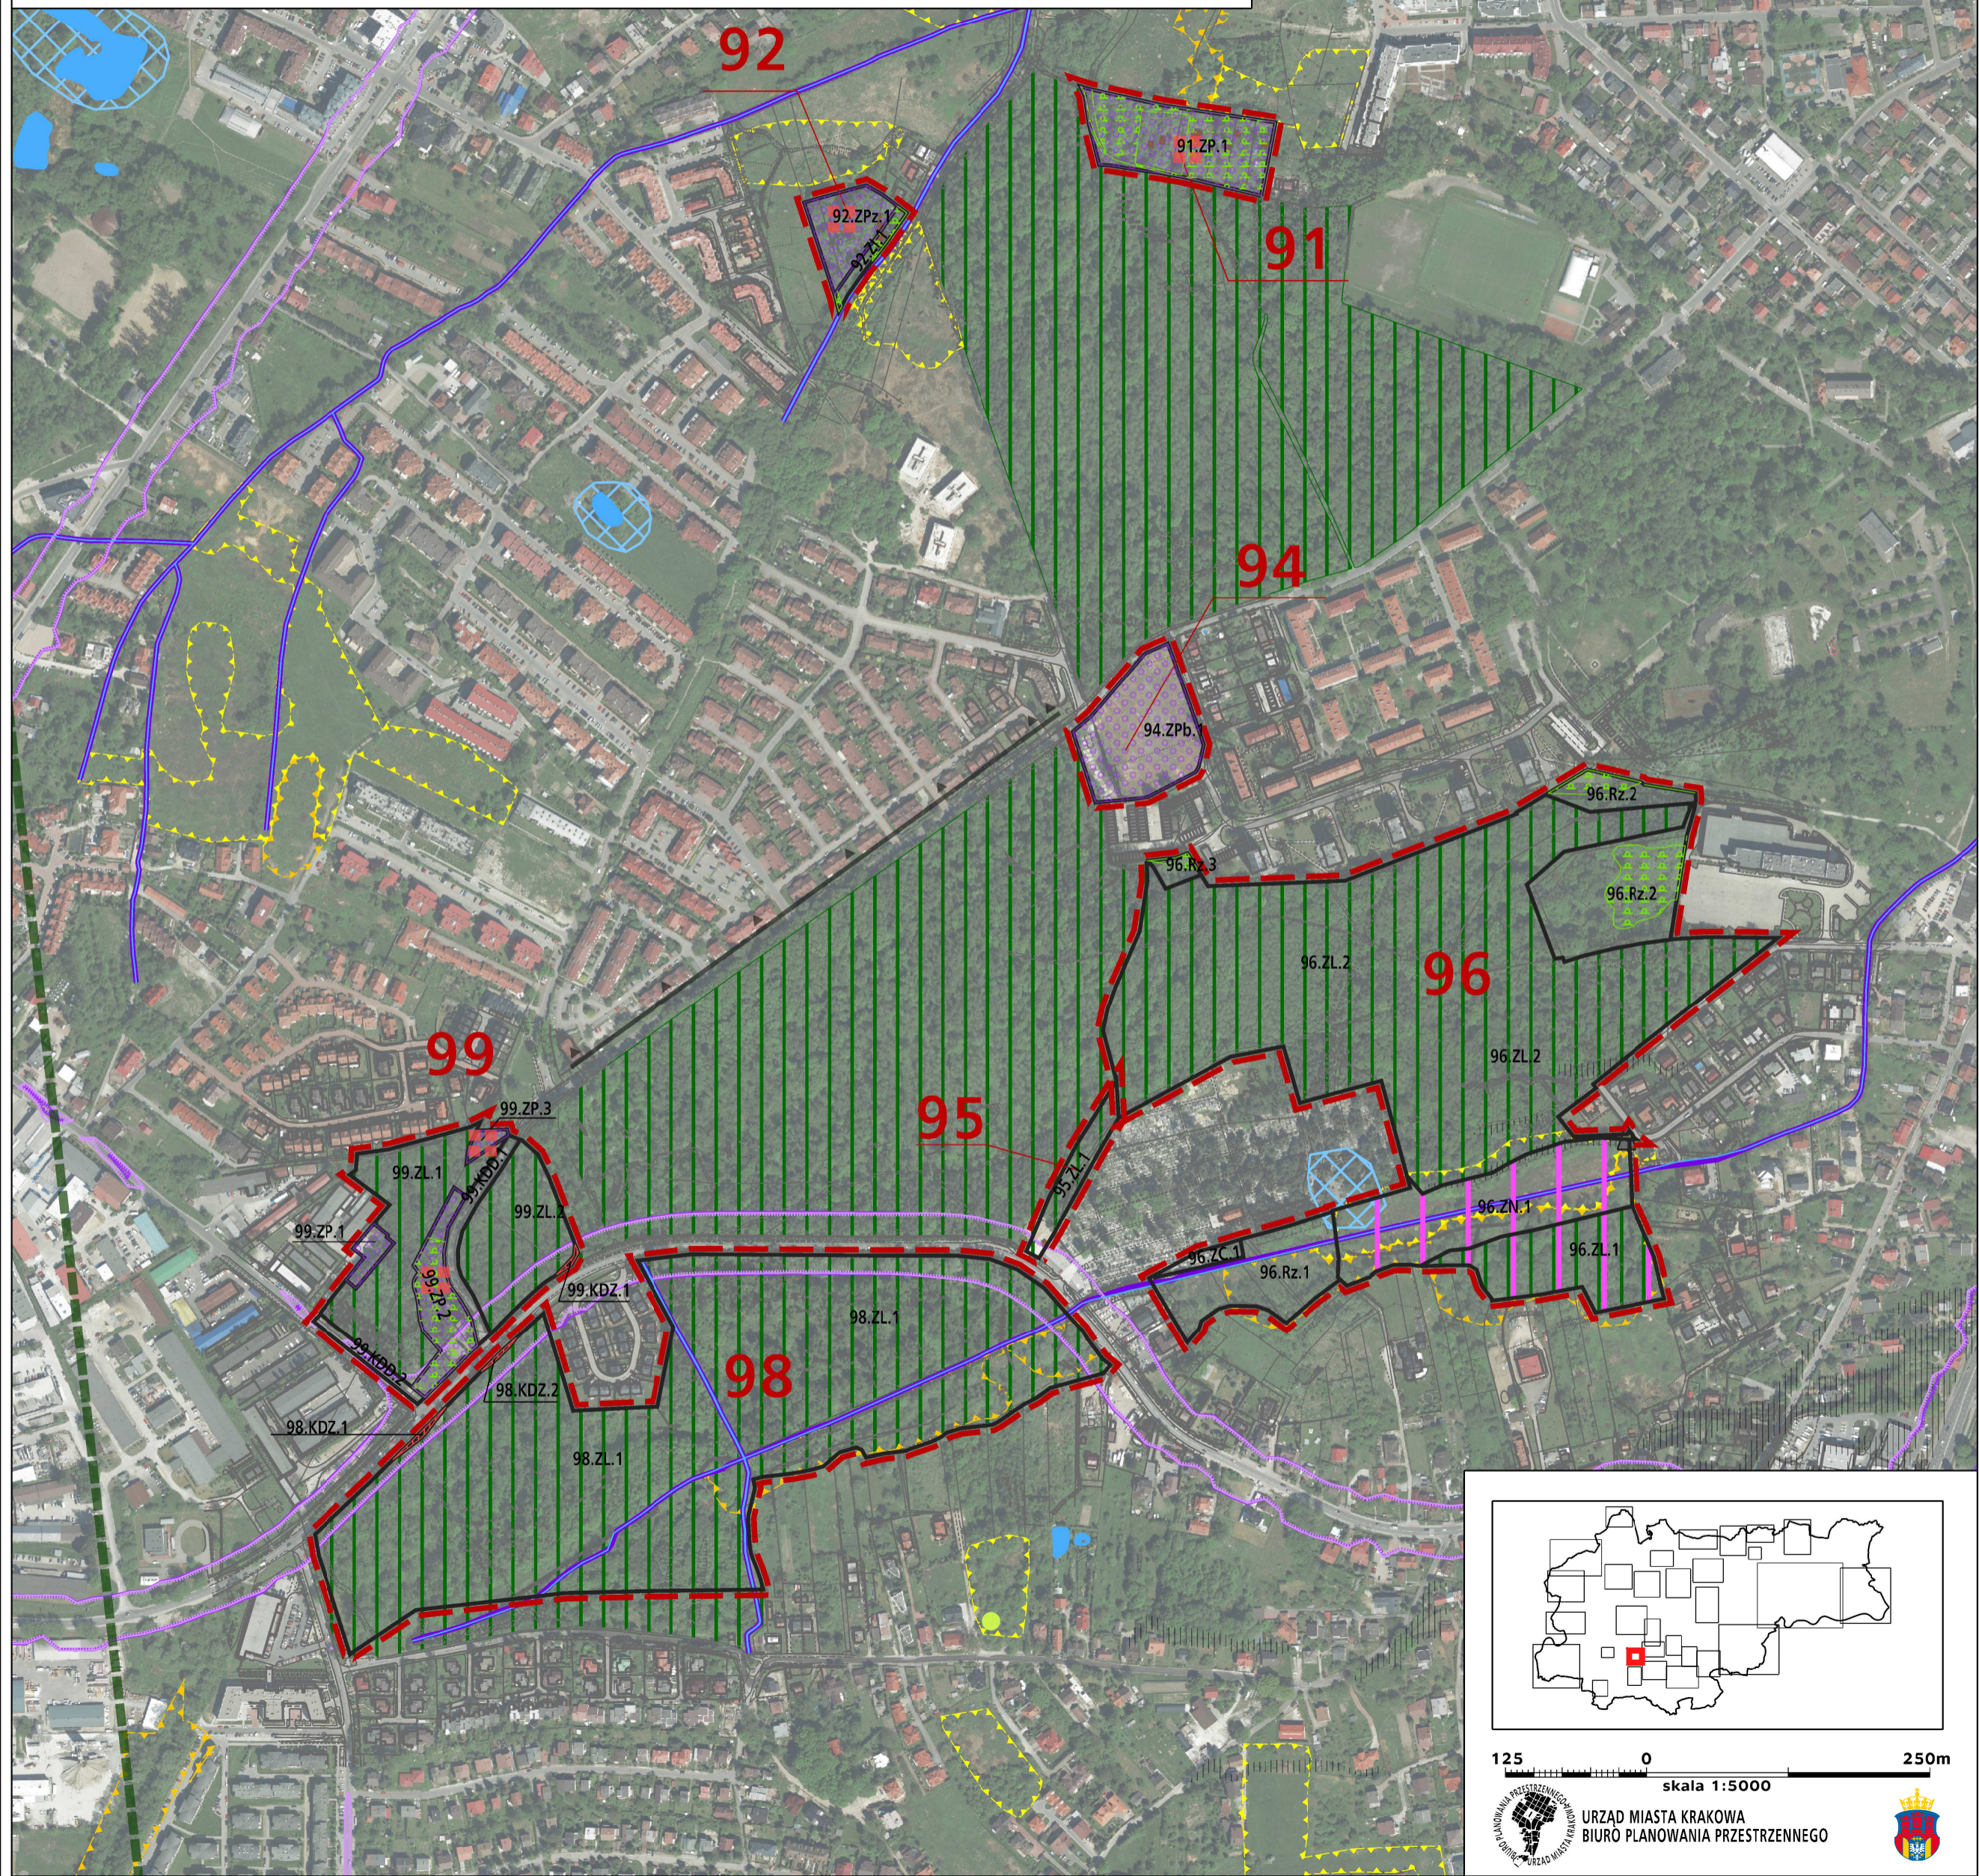

MIEJSCOWY PLAN ZAGOSPODAROWANIA PRZESTRZENNEGO  
„DLA WYBRANYCH OBSZARÓW PRZYRODNICZYCH MIASTA KRAKOWA”

PROGNOZA ODDZIAŁYWANIA NA ŚRODOWISKO  
MAPA II, ARKUSZ NR 16

125 0 250m  
skala 1:5000