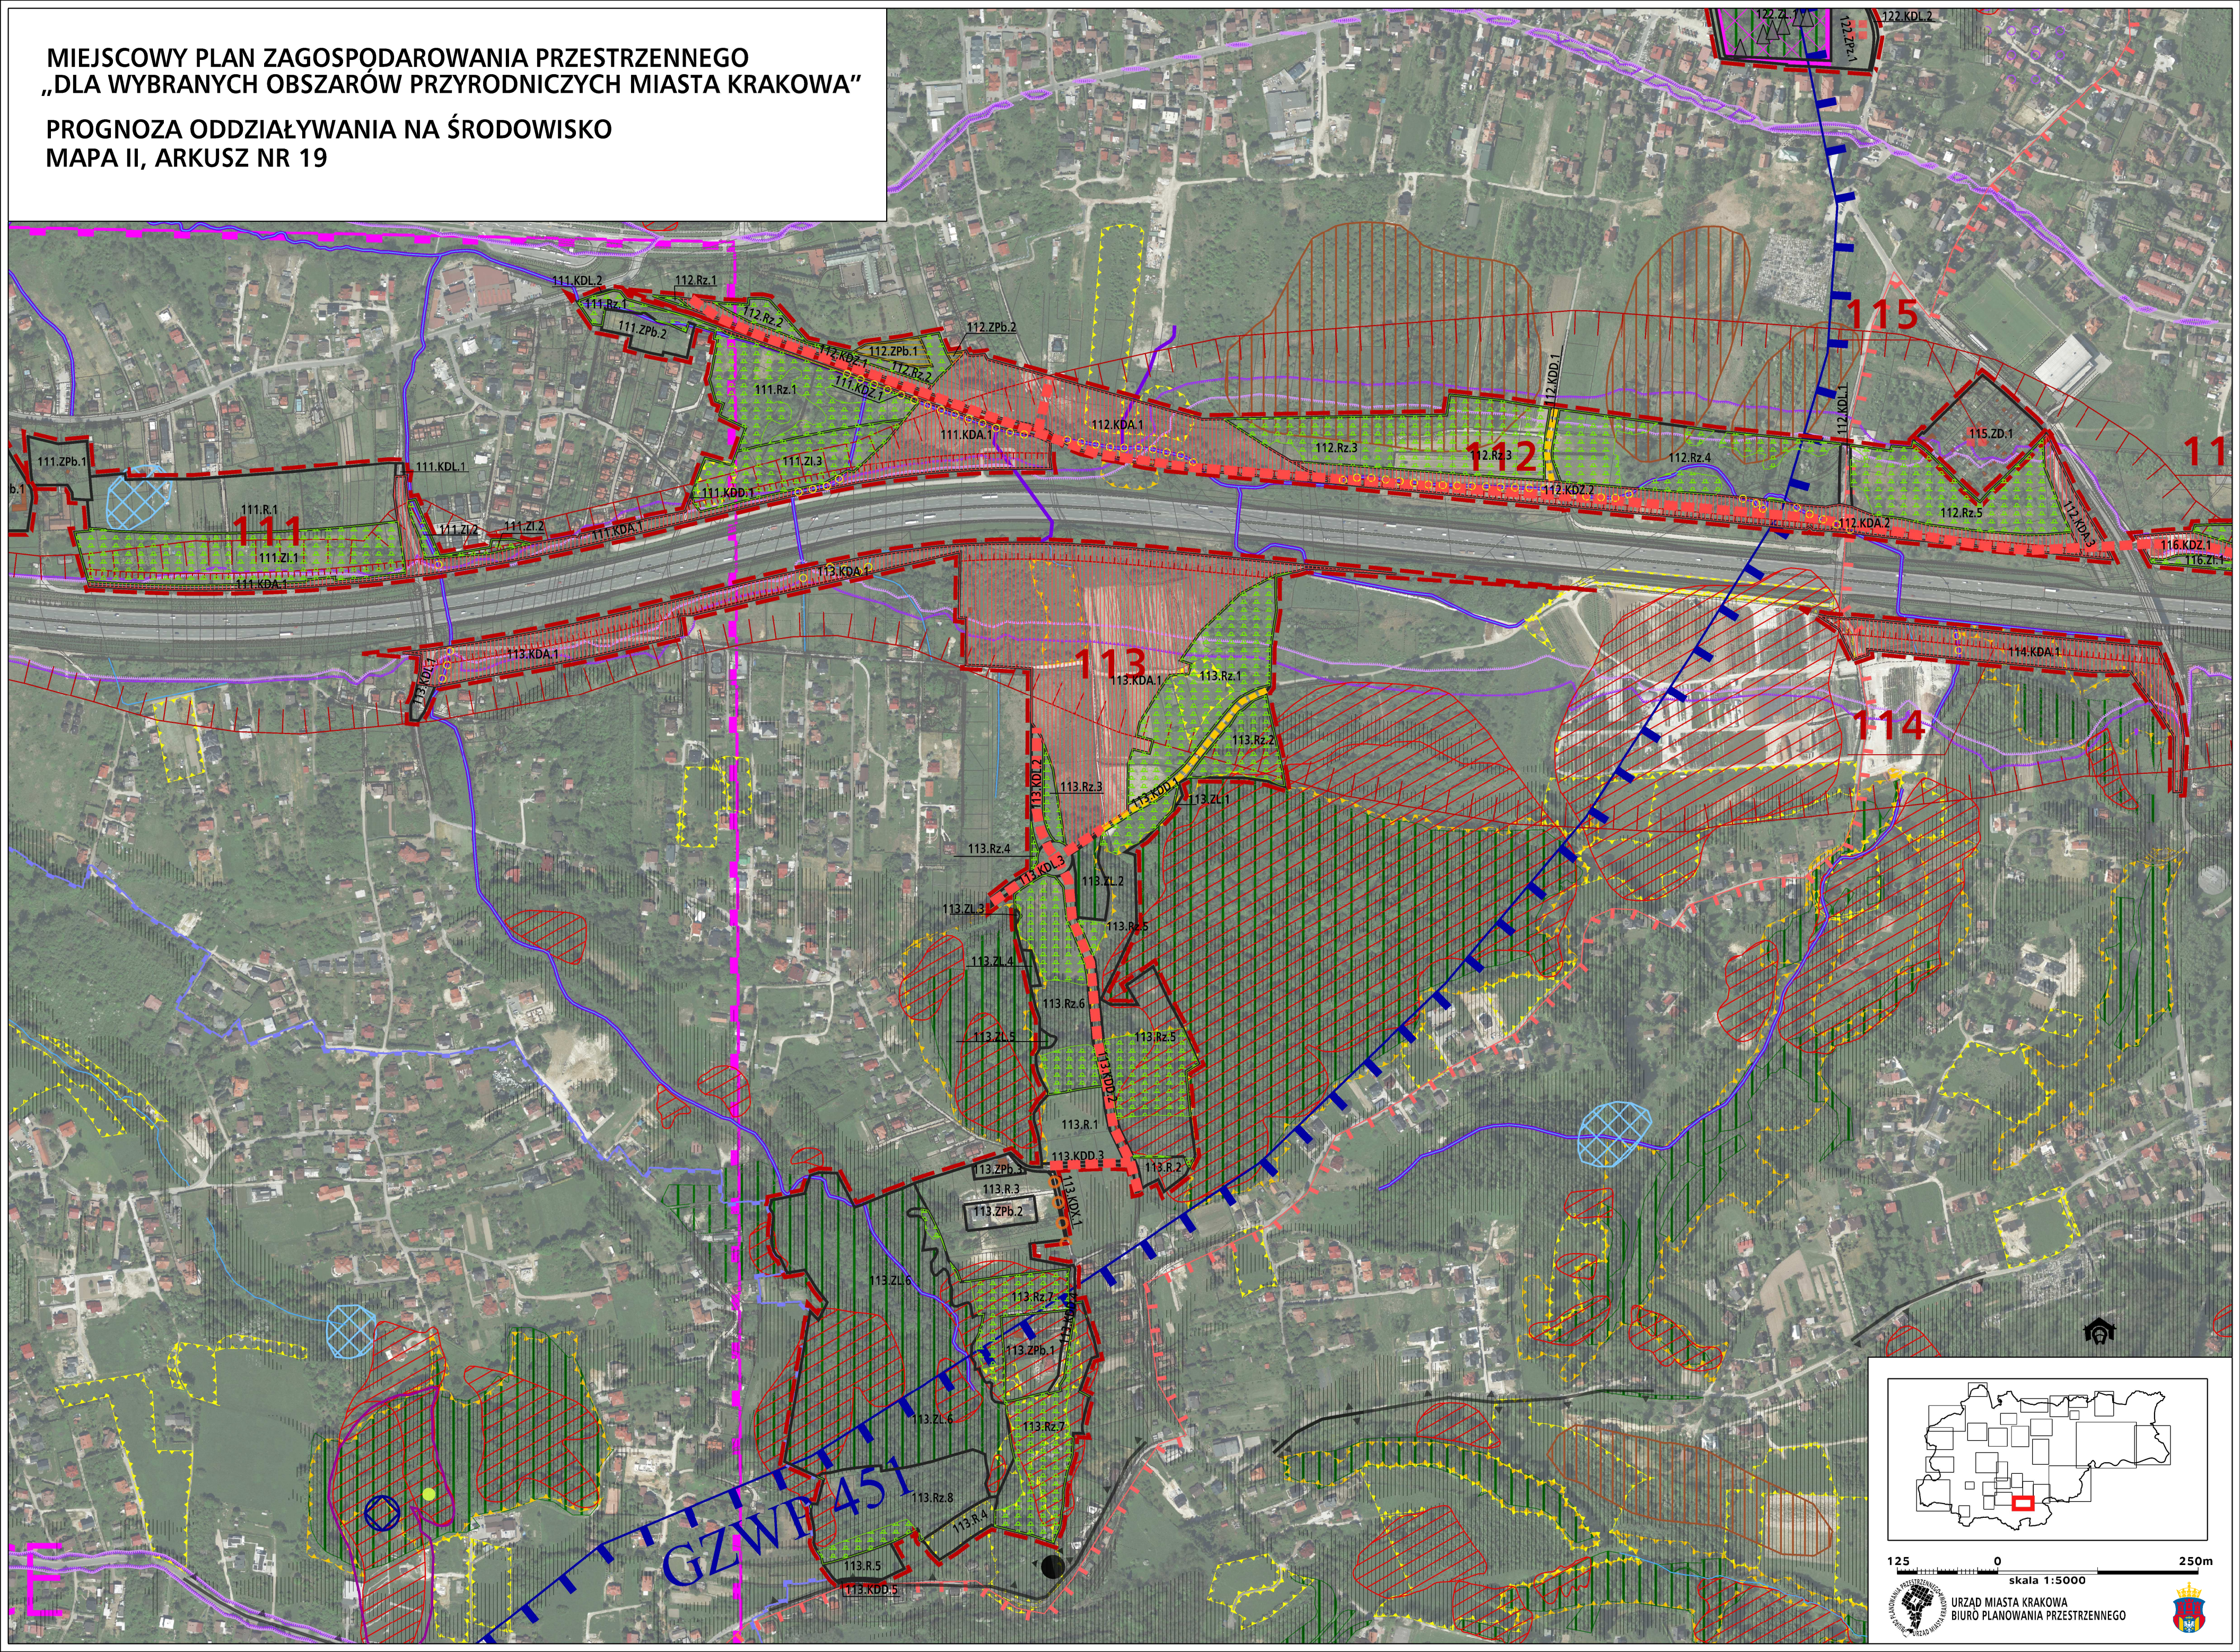

MIEJSCOWY PLAN ZAGOSPODAROWANIA PRZESTRZENNEGO
„DLA WYBRANYCH OBSZARÓW PRZYRODNICZYCH MIASTA KRAKOWA”

PROGNOZA ODDZIAŁYWANIA NA ŚRODOWISKO
MAPA II, ARKUSZ NR 19

0 250m
skala 1:5000