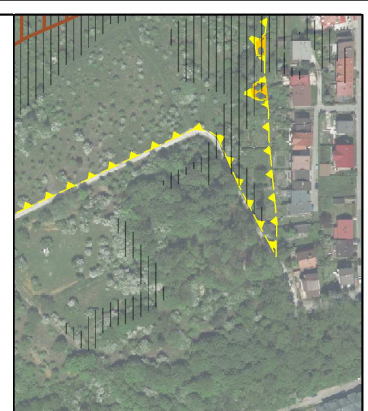

MIEJSCOWY PLAN ZAGOSPODAROWANIA PRZESTRZENNEGO „DLA WYBRANYCH OBSZARÓW PRZYRODNICZYCH MIASTA KRAKOWA”

PROGNOZA ODDZIAŁYWANIA NA ŚRODOWISKO MAPA II, ARKUSZ NR 20

125 0 250m
skala 1:5000