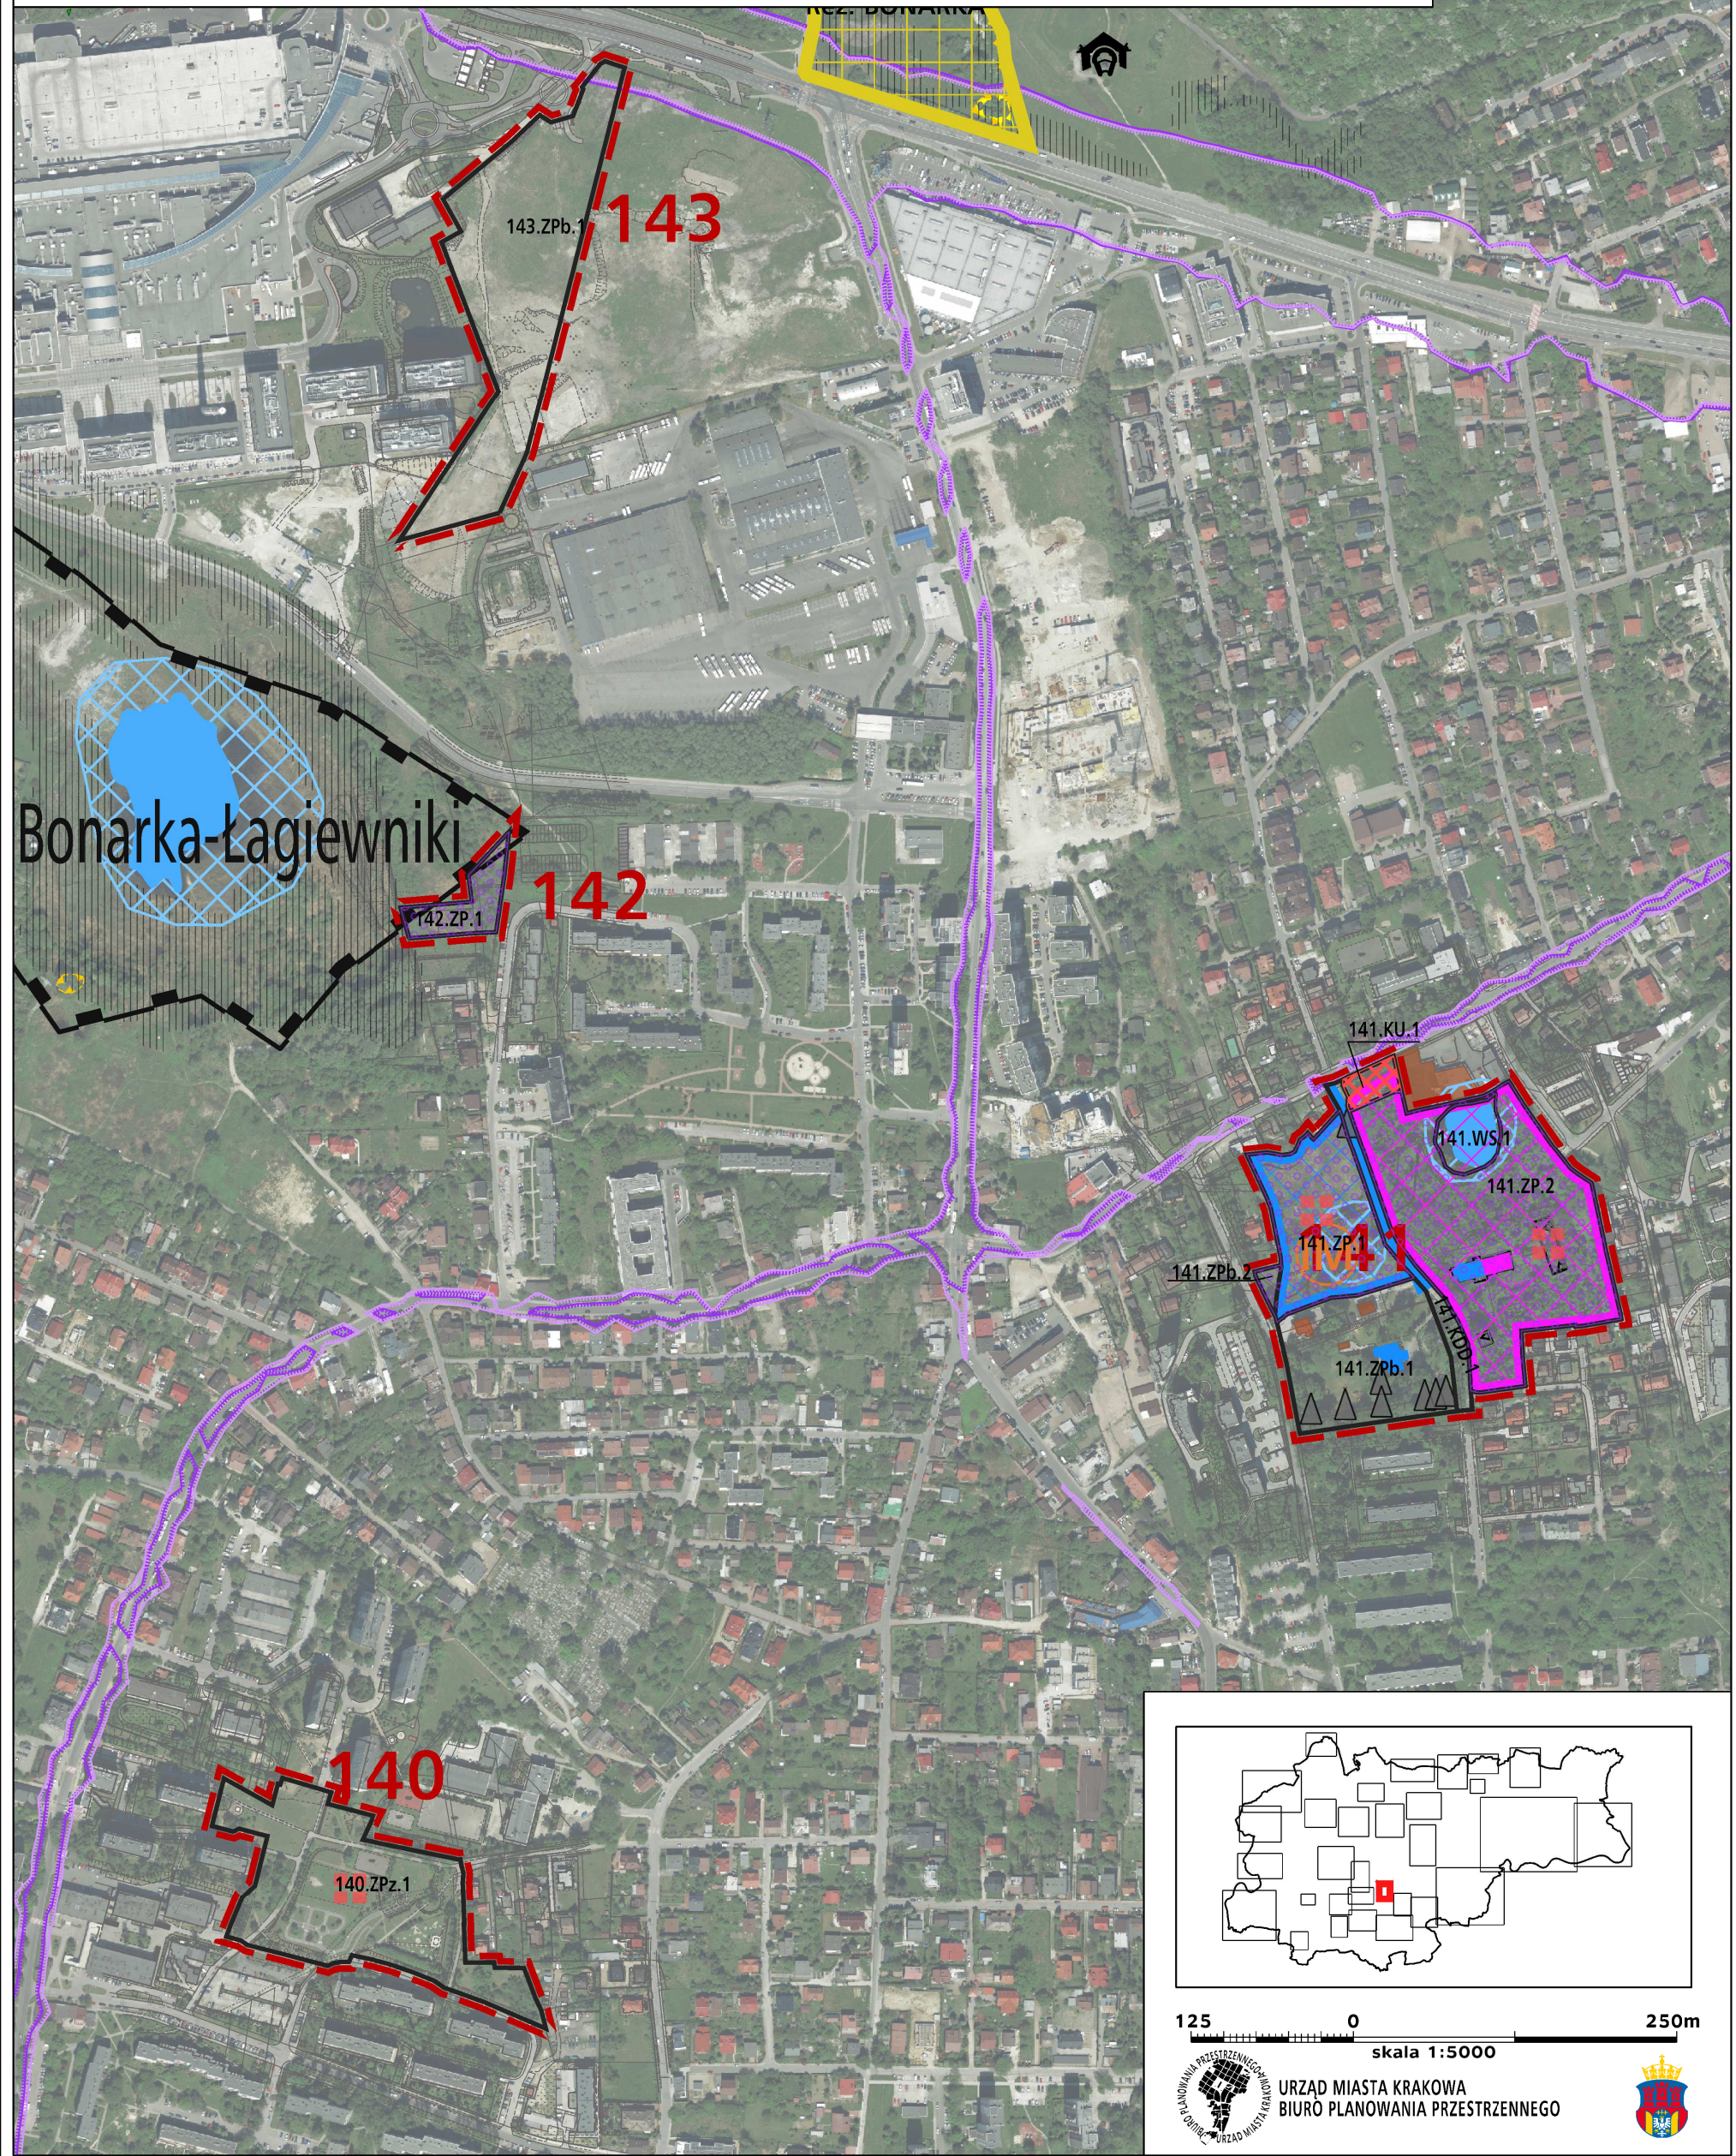

MIEJSCOWY PLAN ZAGOSPODAROWANIA PRZESTRZENNEGO „DLA WYBRANYCH OBSZARÓW PRZYRODNICZYCH MIASTA KRAKOWA”

PROGNOZA ODDZIAŁYWANIA NA ŚRODOWISKO MAPA II, ARKUSZ NR 20

125 0 250m
skala 1:5000