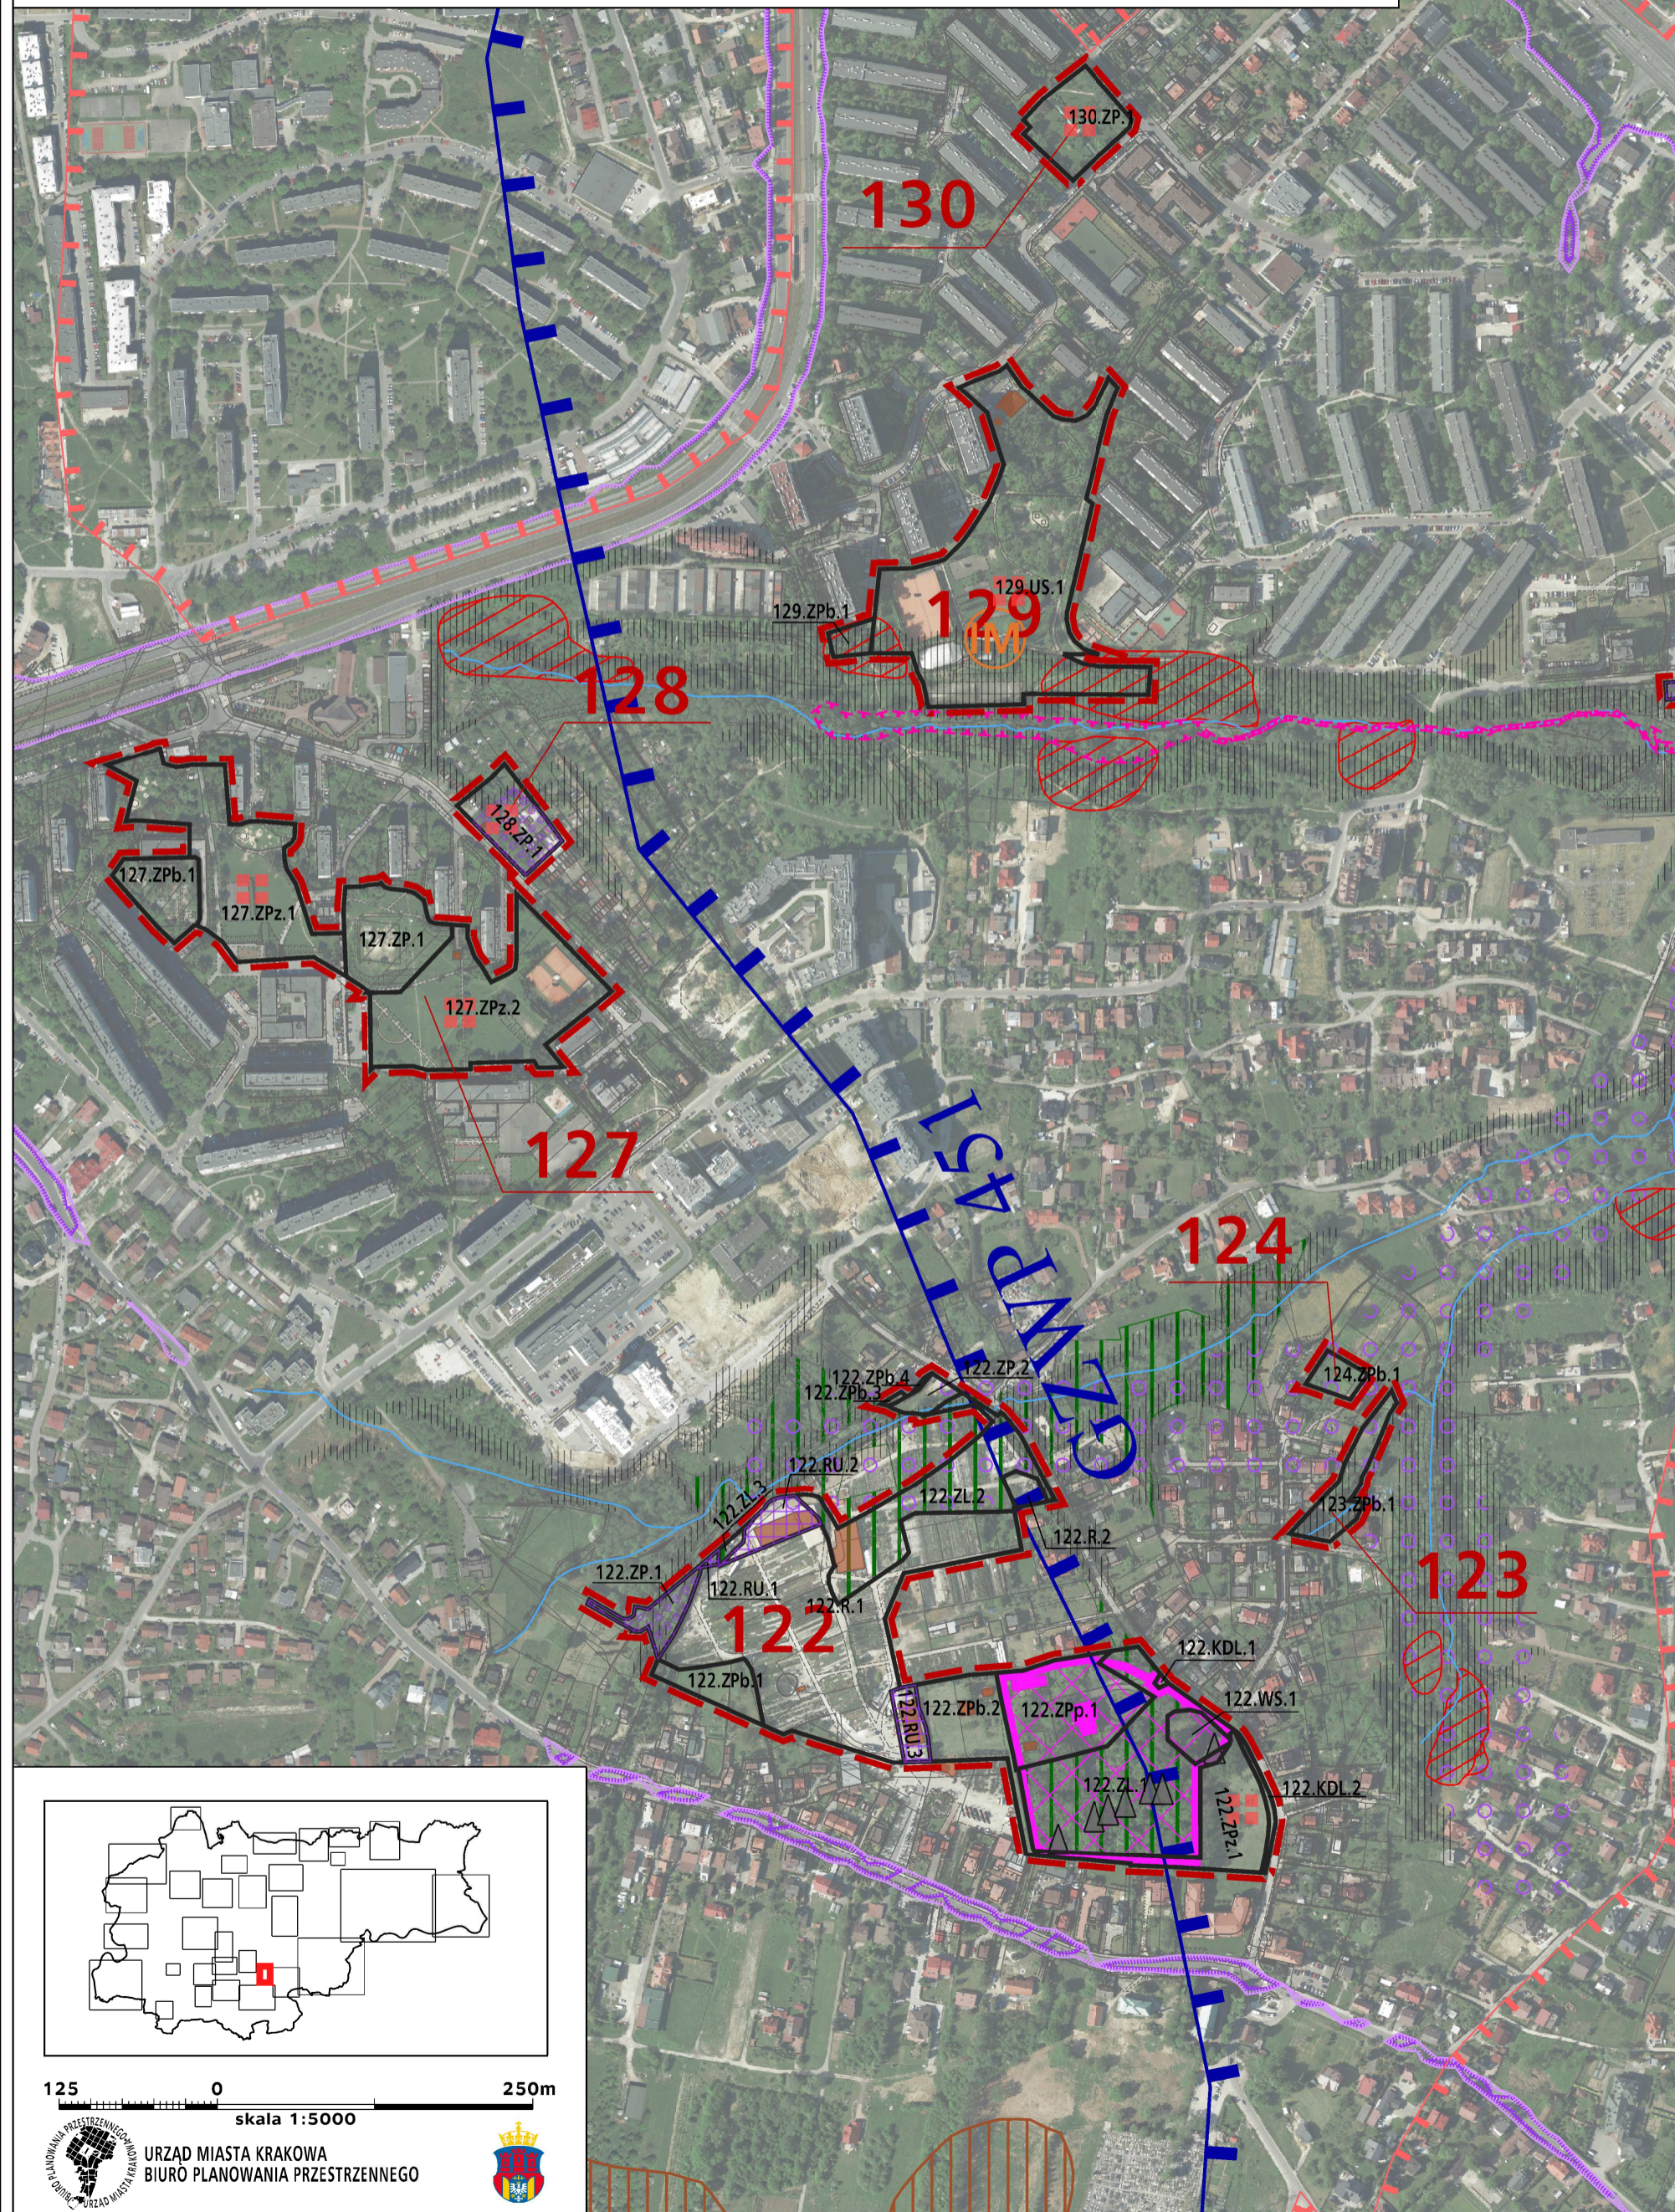

MIEJSCOWY PLAN ZAGOSPODAROWANIA PRZESTRZENNEGO „DLA WYBRANYCH OBSZARÓW PRZYRODNICZYCH MIASTA KRAKOWA”

PROGNOZA ODDZIAŁYWANIA NA ŚRODOWISKO MAPA II, ARKUSZ NR 21

125 0 250m
skala 1:5000