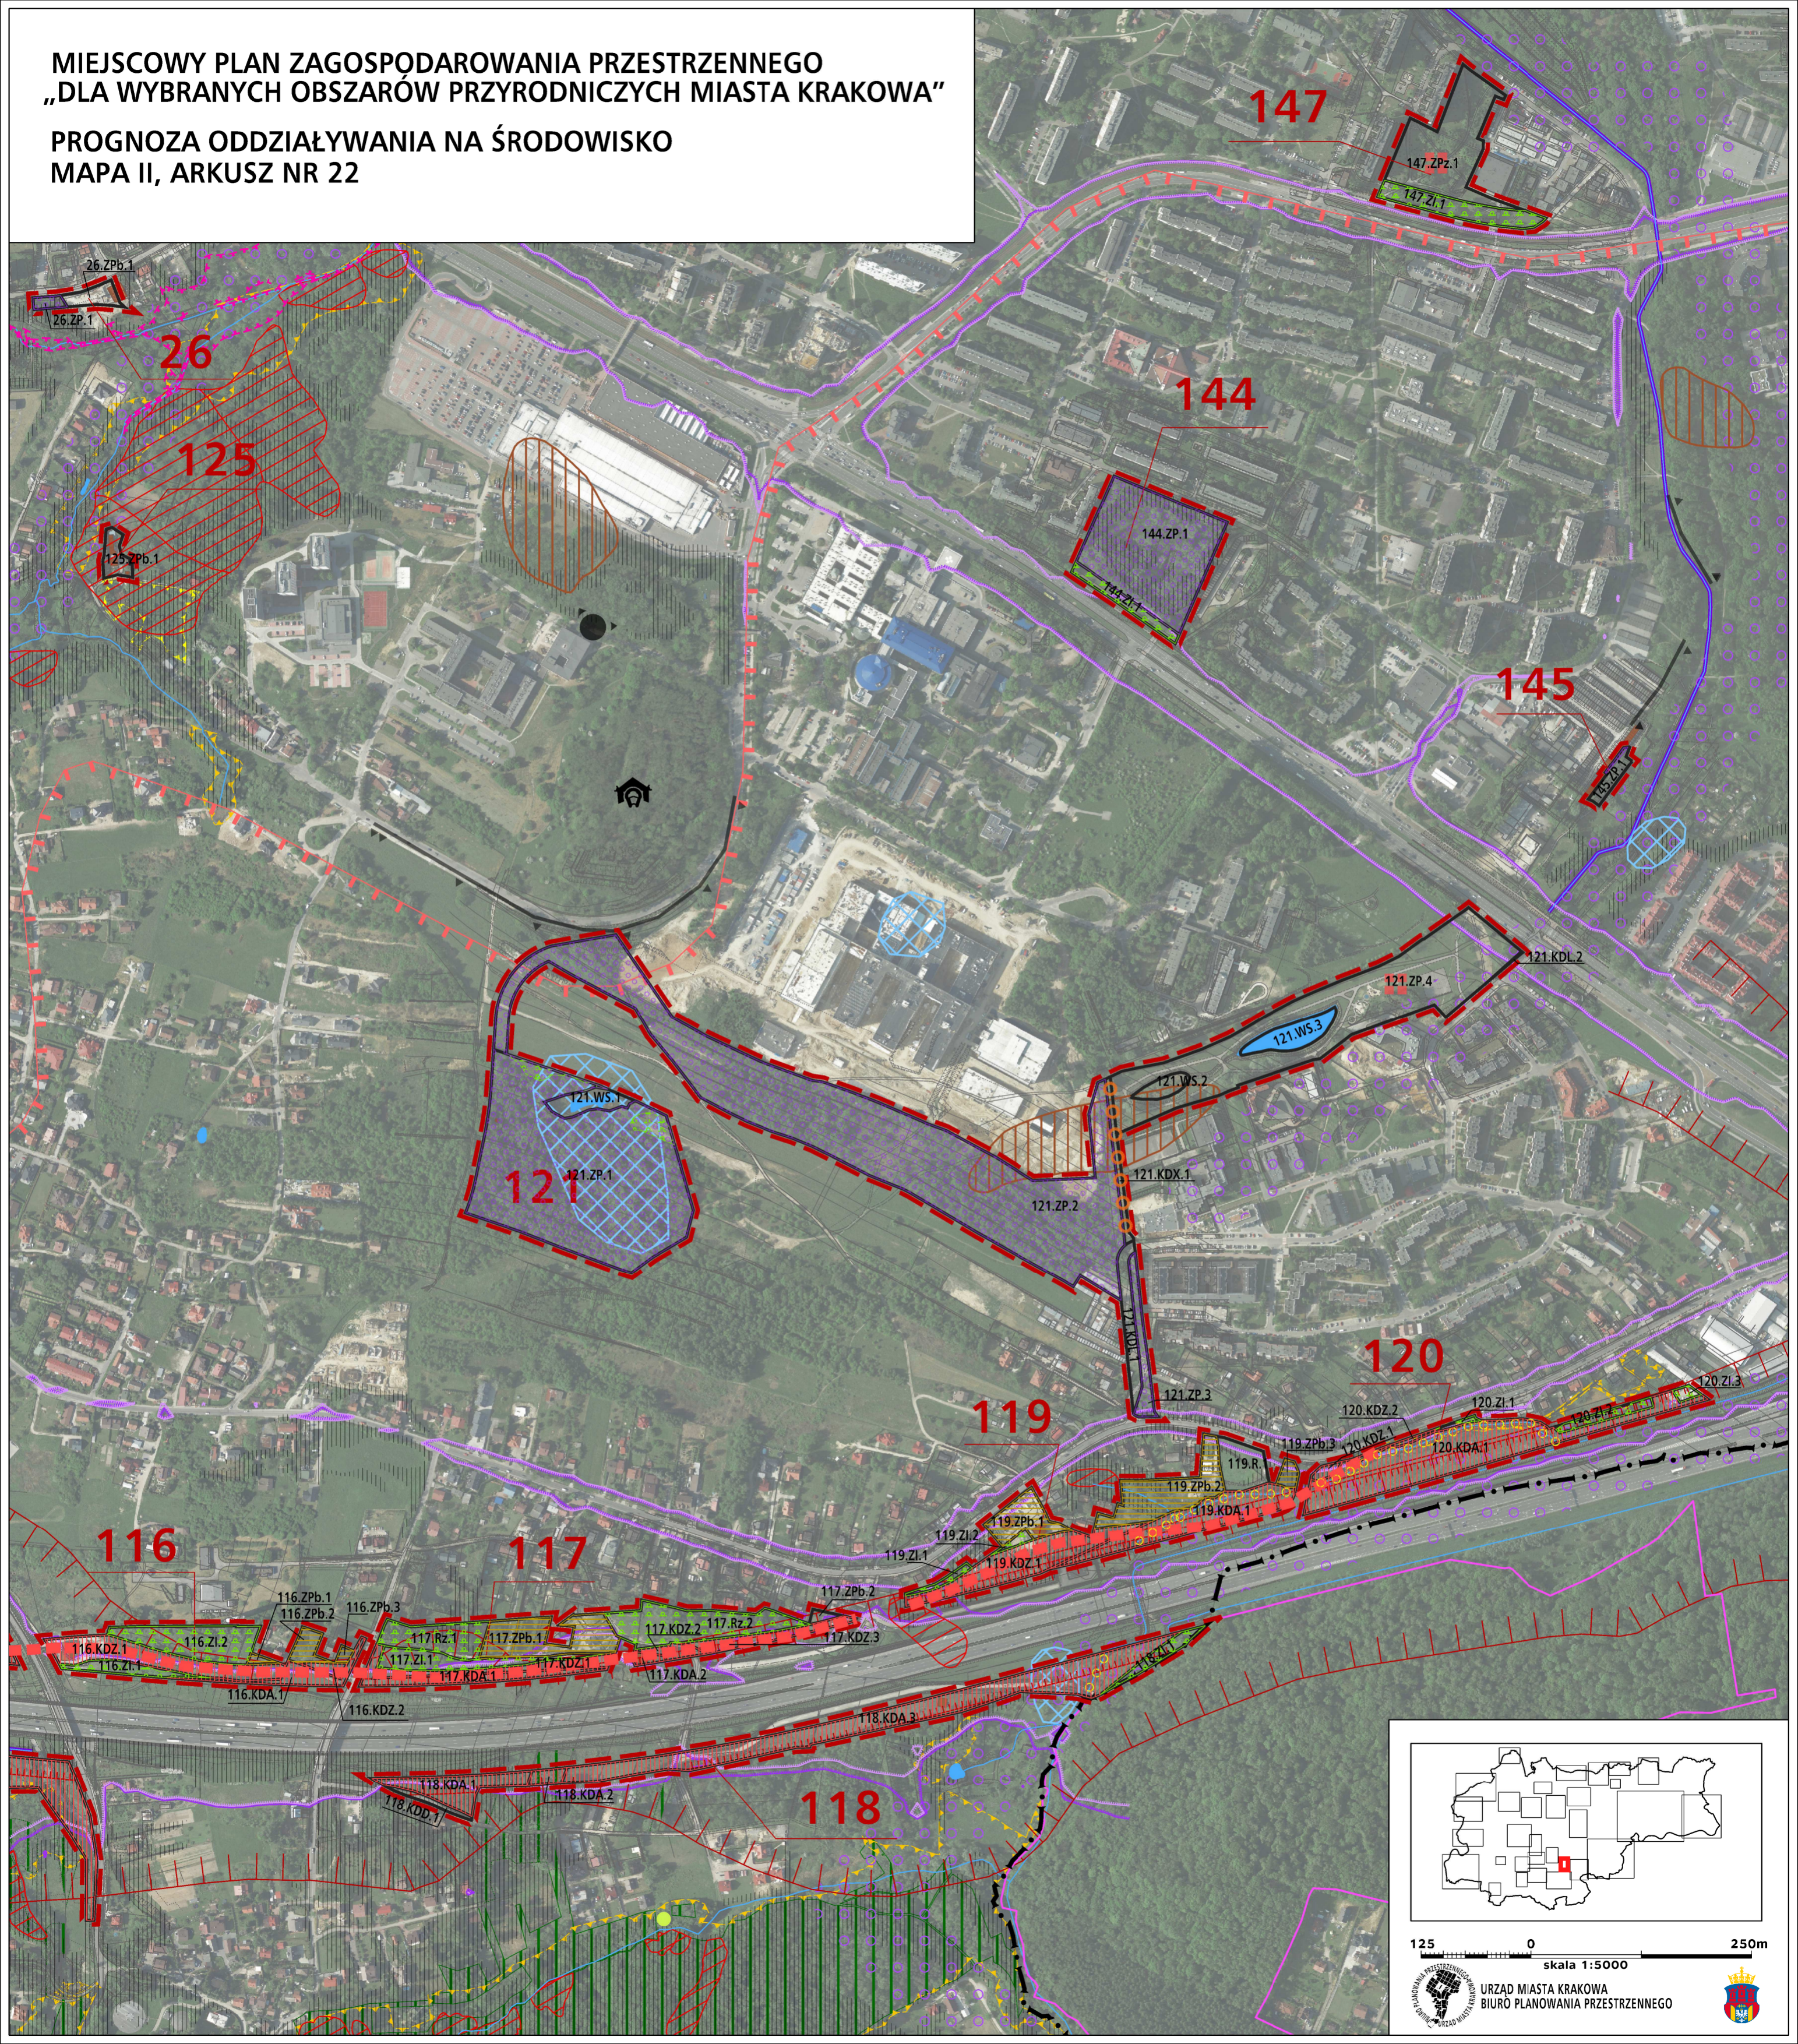

**MIEJSCOWY PLAN ZAGOSPODAROWANIA PRZESTRZENNEGO
„DLA WYBRANYCH OBSZARÓW PRZYRODNICZYCH MIASTA KRAKOWA”**

**PROGNOZA ODDZIAŁYWANIA NA ŚRODOWISKO
MAPA II, ARKUSZ NR 22**

125 0 250m
skala 1:5000