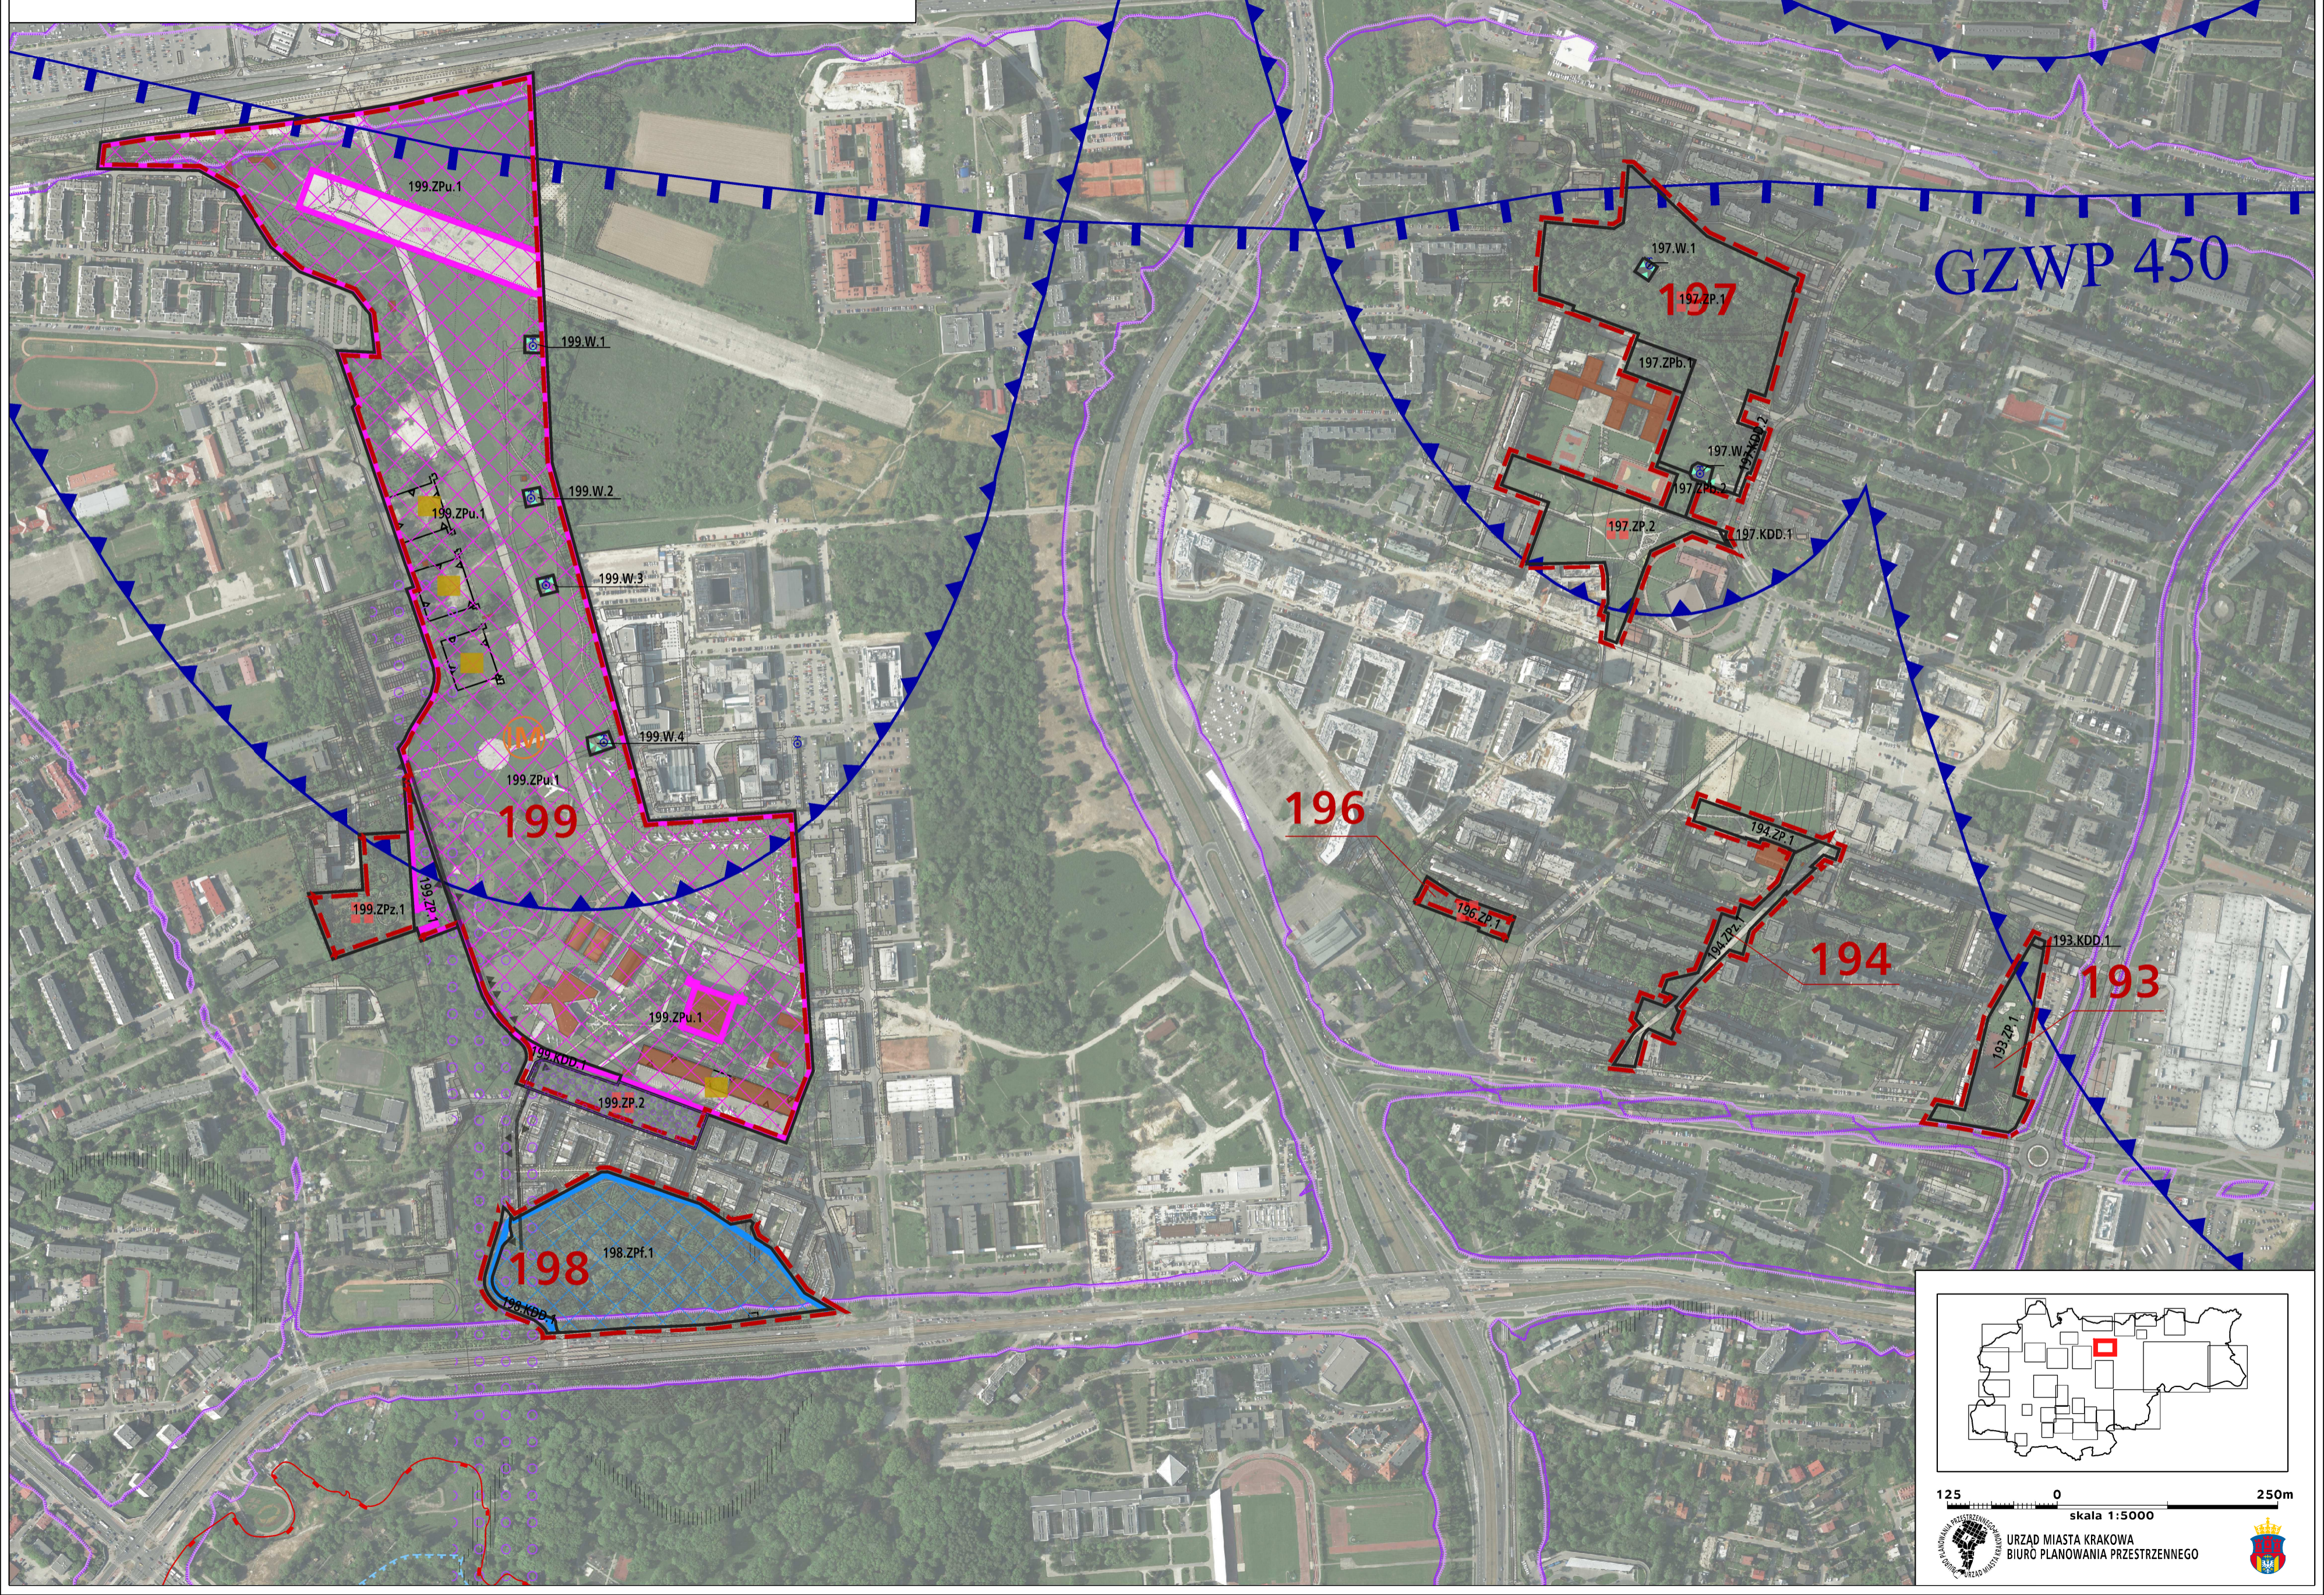

**MIEJSCOWY PLAN ZAGOSPODAROWANIA PRZESTRZENNEGO
„DLA WYBRANYCH OBSZARÓW PRZYRODNICZYCH MIASTA KRAKOWA”
PROGNOZA ODDZIAŁYWANIA NA ŚRODOWISKO
MAPA II, ARKUSZ NR 26**

125 0 250m
skala 1:5000