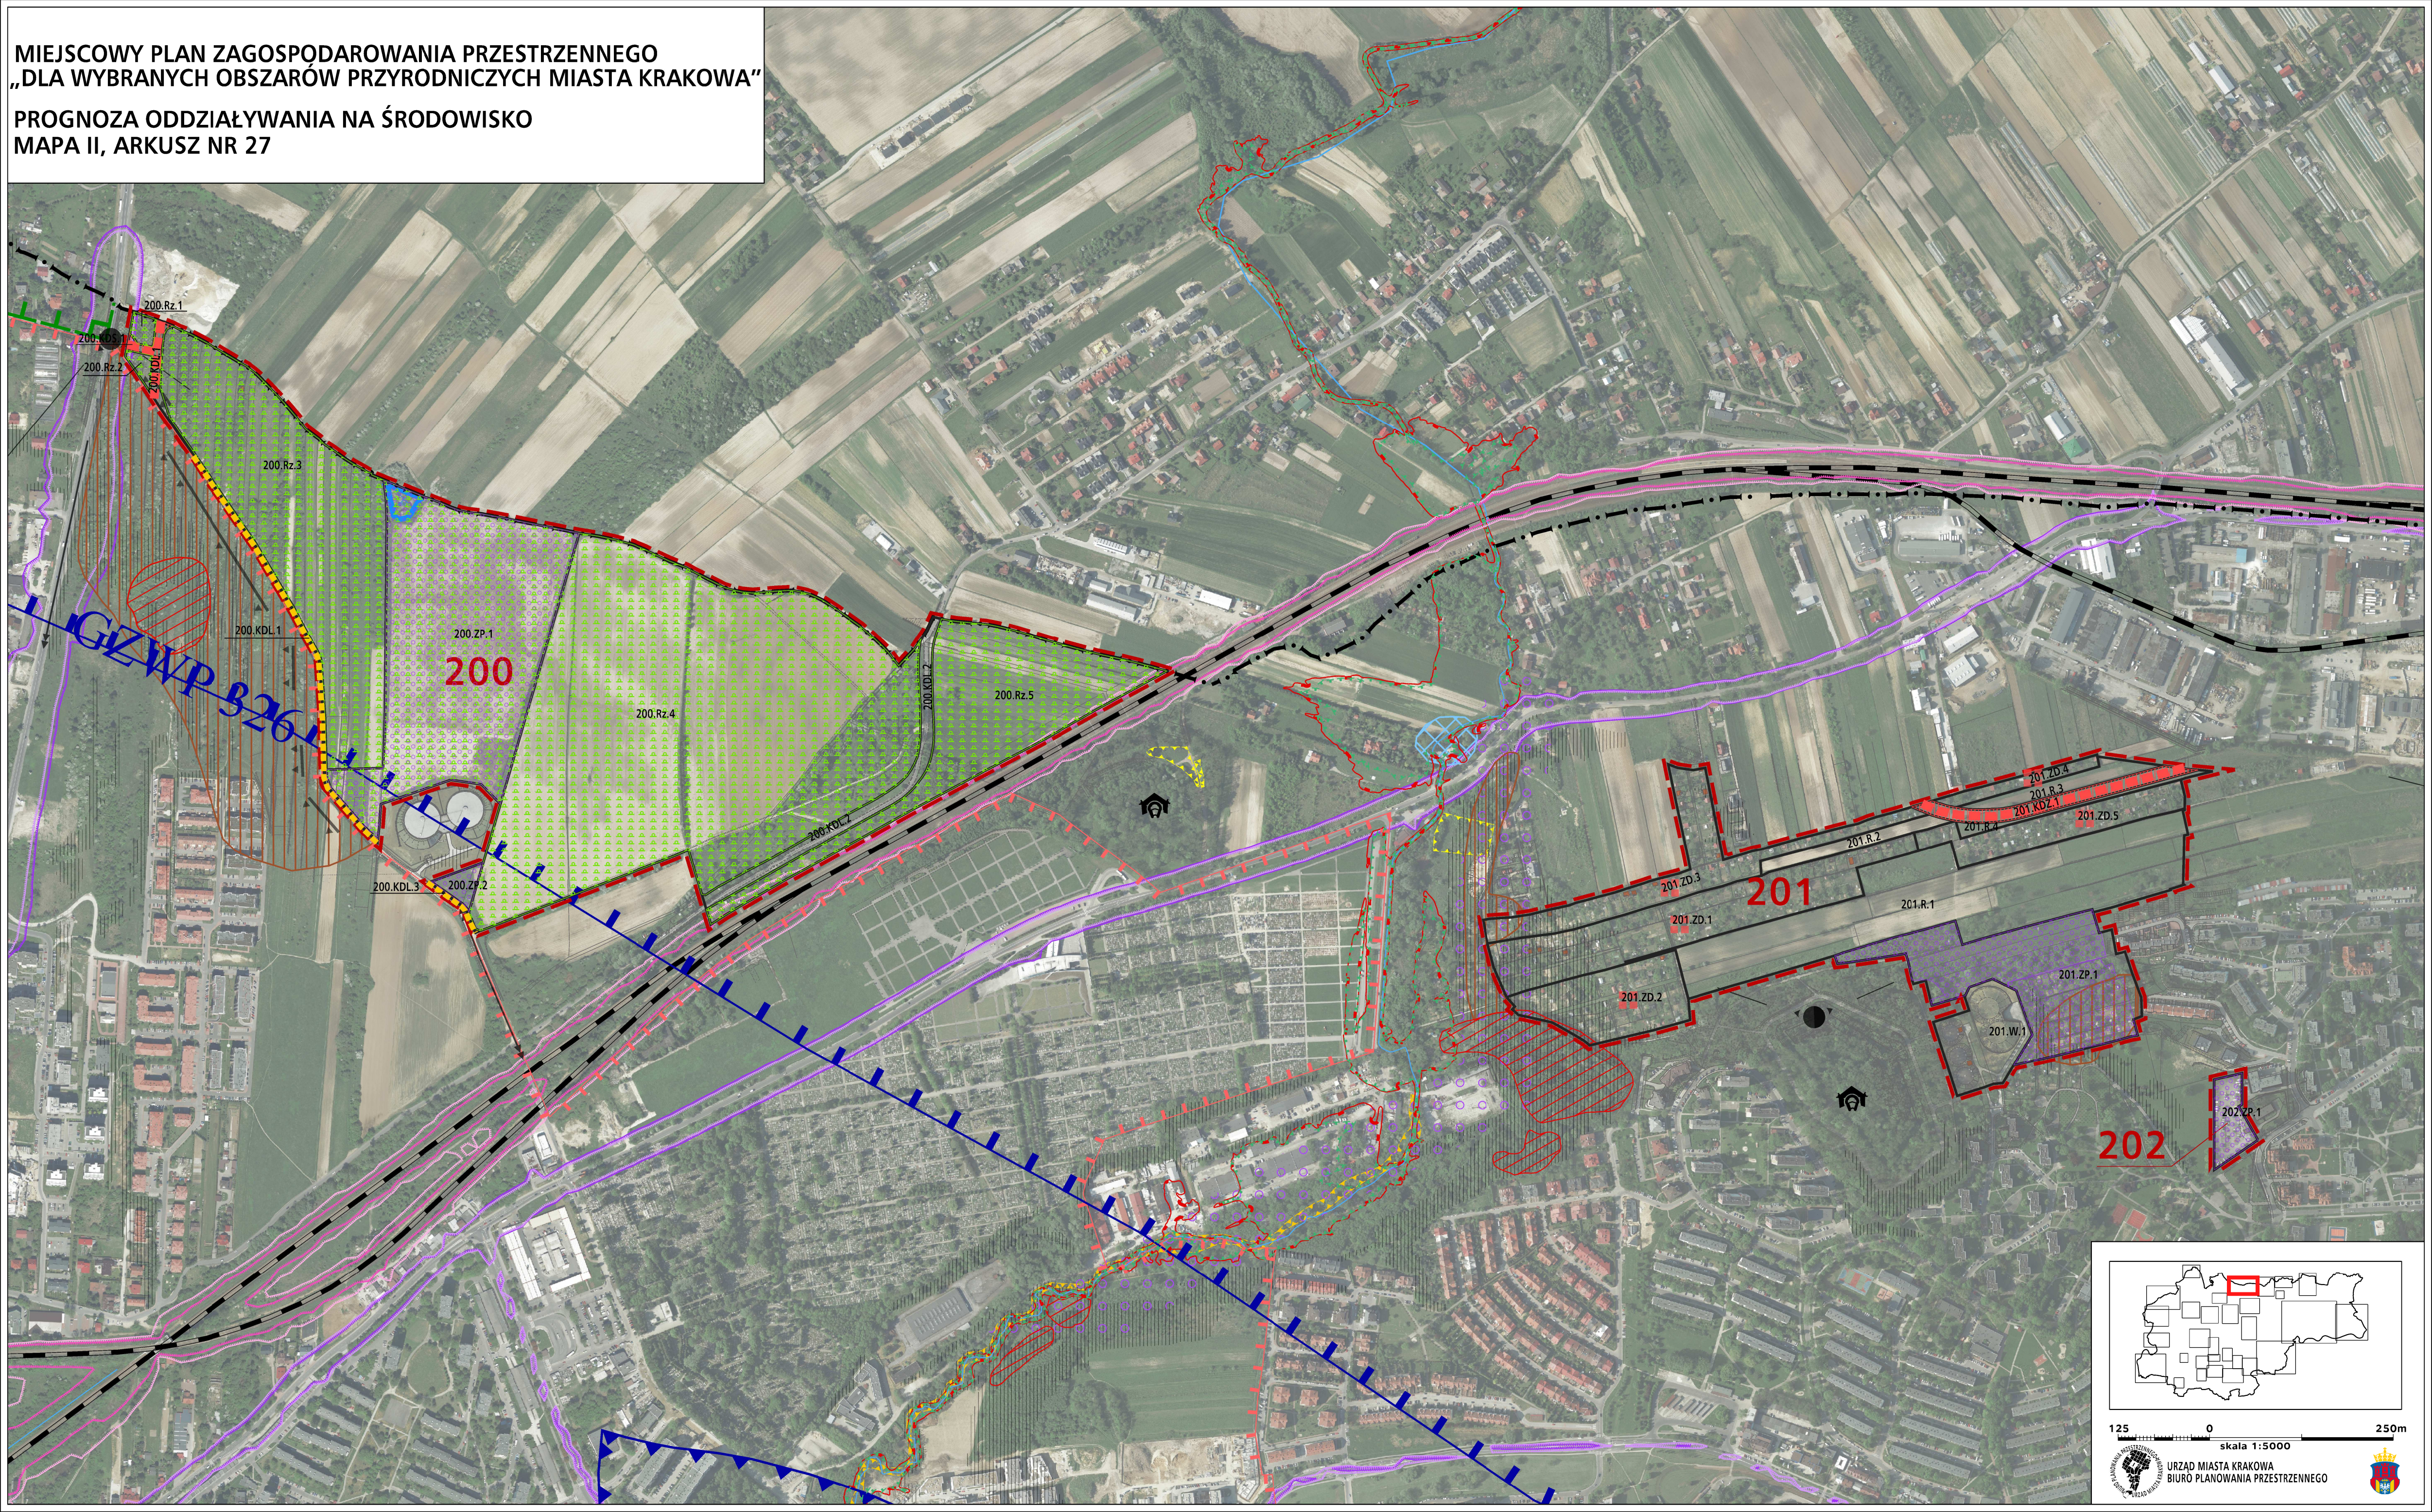

MIEJSCOWY PLAN ZAGOSPODAROWANIA PRZESTRZENNEGO  
„DLA WYBRANYCH OBSZARÓW PRZYRODNICZYCH MIASTA KRAKOWA”  
PROGNOZA ODDZIAŁYWANIA NA ŚRODOWISKO  
MAPA II, ARKUSZ NR 27

125 0 250m  
skala 1:5000