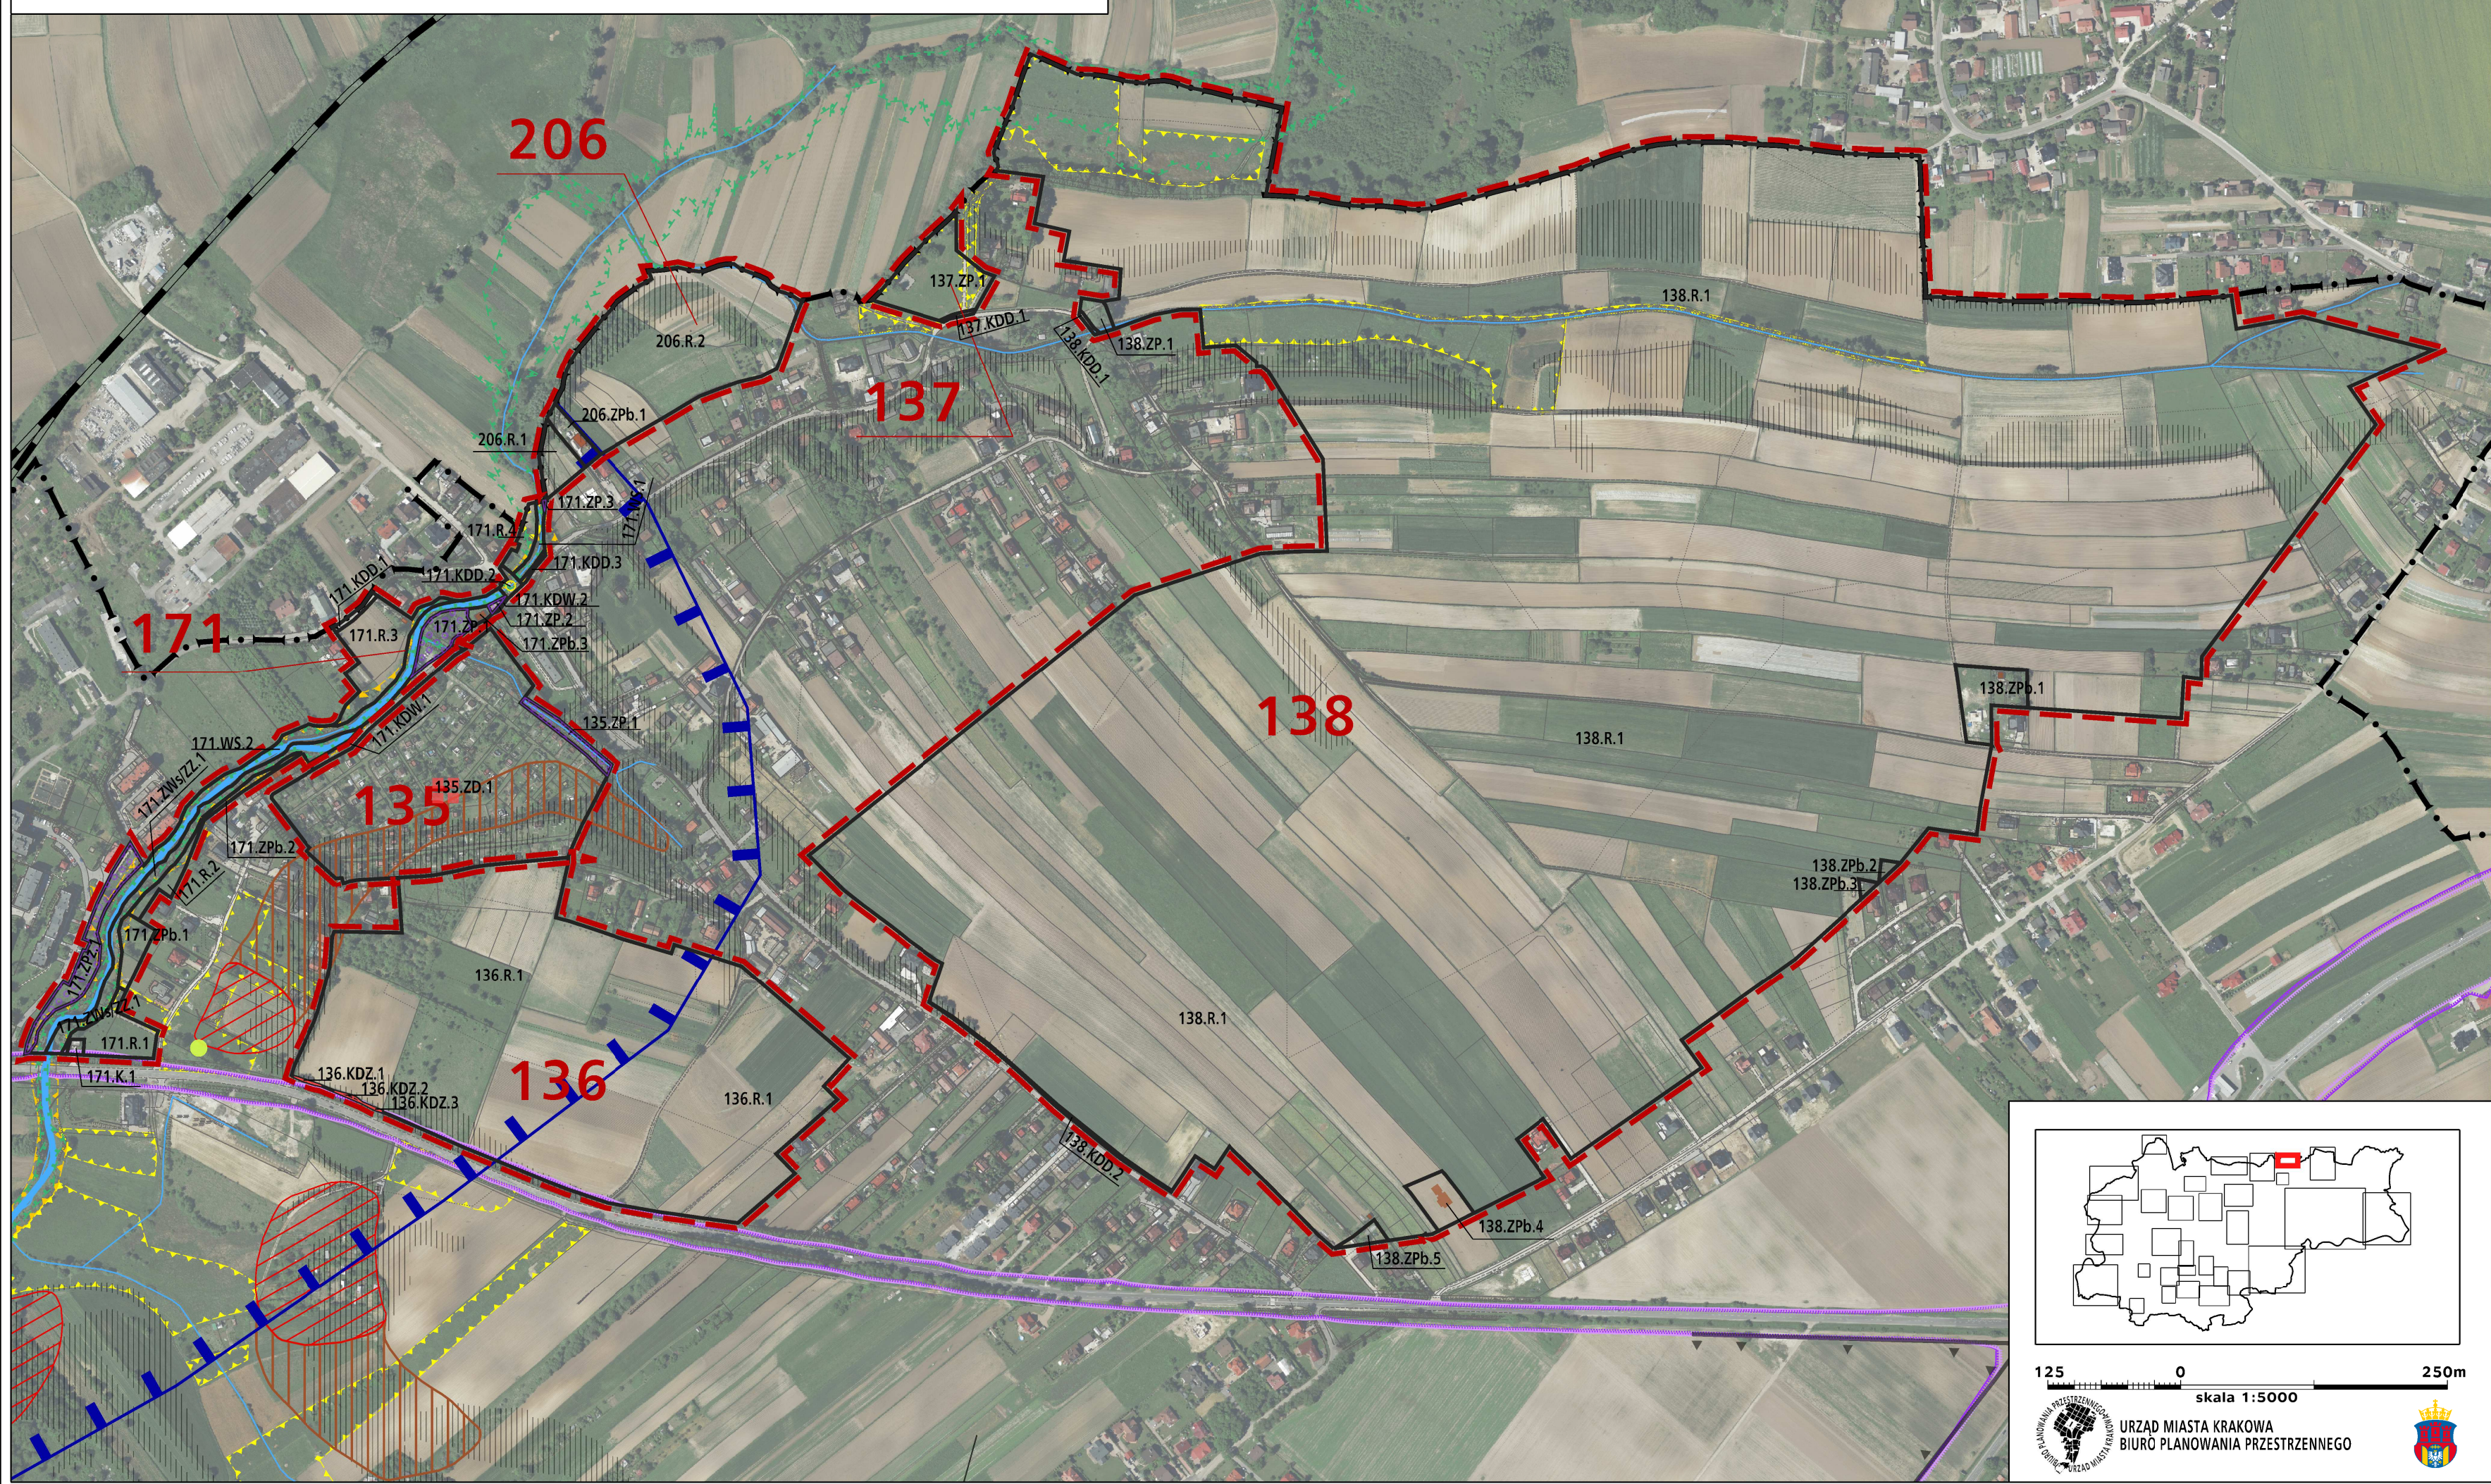

**MIEJSCOWY PLAN ZAGOSPODAROWANIA PRZESTRZENNEGO
„DLA WYBRANYCH OBSZARÓW PRZYRODNICZYCH MIASTA KRAKOWA”
PROGNOZA ODDZIAŁYWANIA NA ŚRODOWISKO
MAPA II, ARKUSZ NR 29**

125 0 250m
skala 1:5000