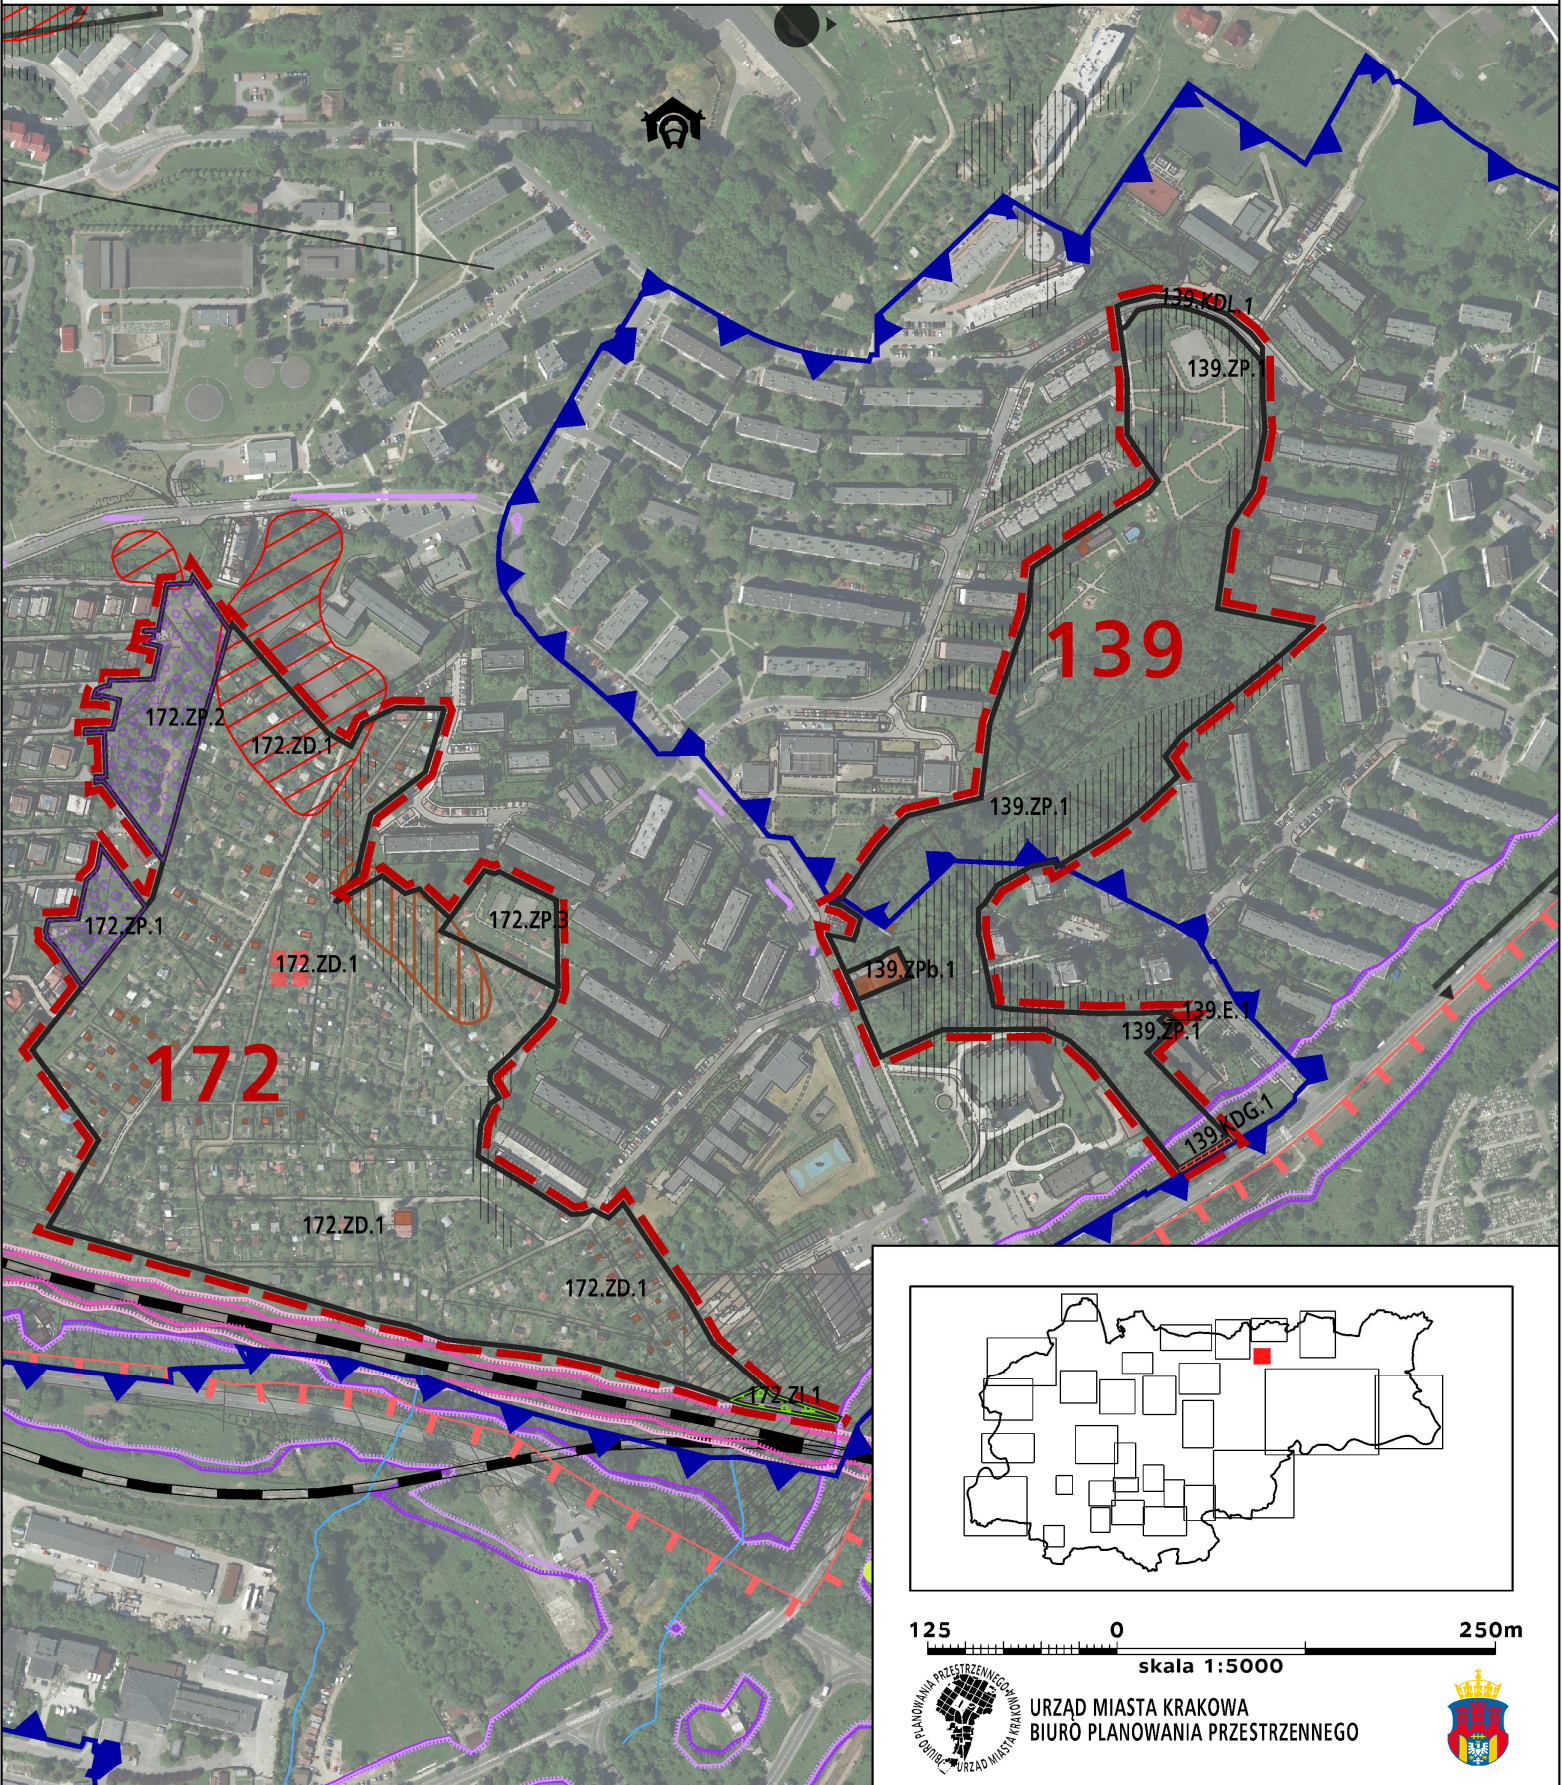

MIEJSCOWY PLAN ZAGOSPODAROWANIA PRZESTRZENNEGO „DLA WYBRANYCH OBSZARÓW PRZYRODNICZYCH MIASTA KRAKOWA” PROGNOZA ODDZIAŁYWANIA NA ŚRODOWISKO MAPA II, ARKUSZ NR 30

125 0 250m
skala 1:5000

URZĄD MIASTA KRAKOWA
BIURO PLANOWANIA PRZESTRZENNEGO