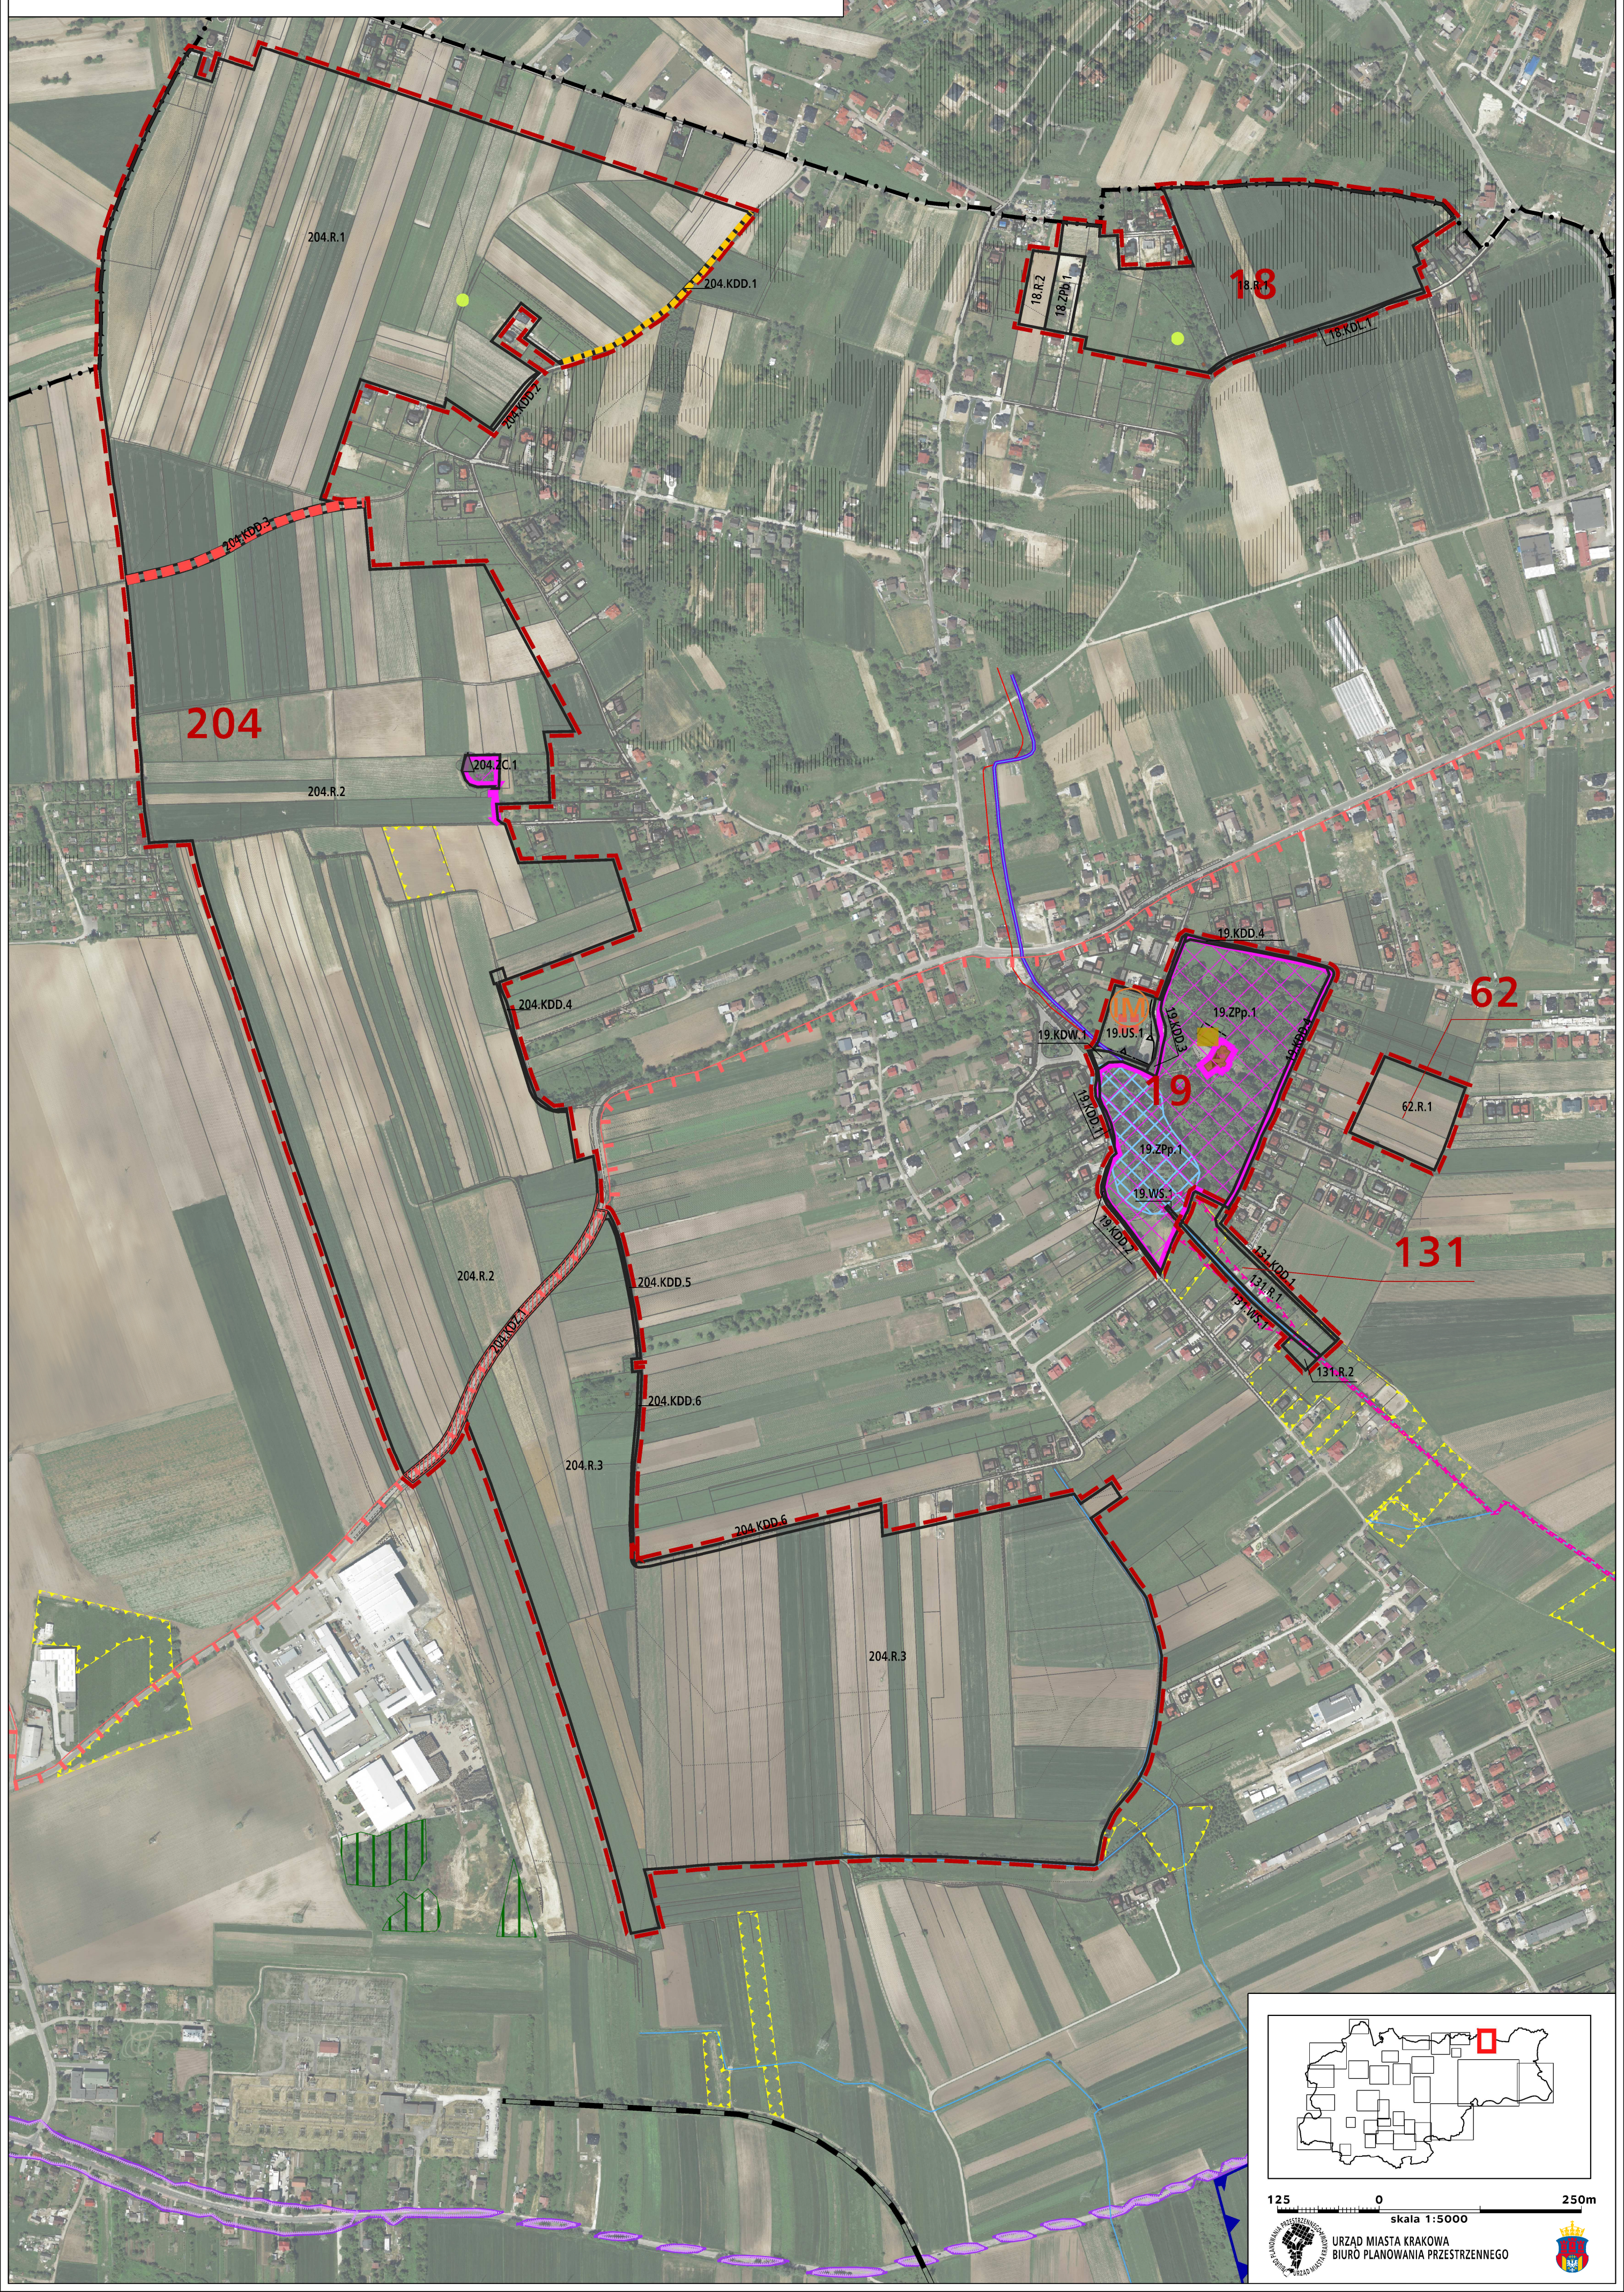

MIEJSKOWY PLAN ZAGOSPODAROWANIA PRZESTRZENNEGO
„DLA WYBRANYCH OBSZARÓW PRZYRODNICZYCH MIASTA KRAKOWA”

PROGNOZA ODDZIAŁYWANIA NA ŚRODOWISKO
MAPA II, ARKUSZ NR 31

125 0 250m
skala 1:5000